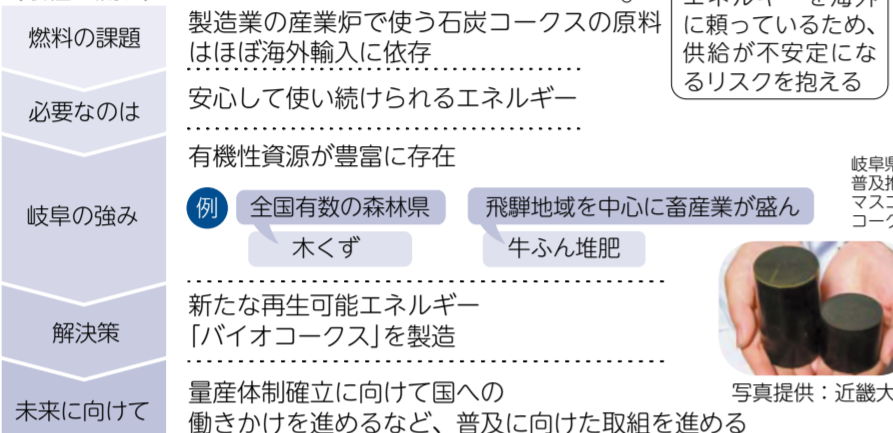

6 2026

岐阜県 広報

岐阜県からのお知らせ

岐阜県公式SNS

点字版・音声版をご希望の方は、県秘書広報課へご連絡ください。音声版には、CD(デジター編集)での提供と音声用のテキストデータの配信もあります

PICKUP

岐阜から始まる、新しい燃料「バイオコークス」

岐阜県未来創成課 ☎058-272-8148

岐阜県の豊富な森林資源や畜産資源などの地域資源を活用し、新たな固形燃料「バイオコークス」の実用化と普及を進めるため、産学官が連携し、製造技術の効率化や利用拡大に向けた検討を行っています。これにより、産業分野の脱炭素化やエネルギーの地産地消・安定供給の実現を目指しています。

地域資源を使って石炭コークスに代替できる燃料づくり

(取組の流れ)

岐阜県バイオコークス普及推進研究会 マスコットキャラクター コークモー

写真提供: 近畿大学

注目! バイオコークスの有用性

企業等の脱炭素化	エネルギーの地産地消	災害時に活用
石炭コークスの代替燃料として活用。安定供給プラスCO₂削減に貢献できます。	地域資源をエネルギーに活用して、地域で使う循環型モデルに。	長時間燃焼・長期保存が可能。省スペースで備蓄燃料としても有効です。

困炉裏での燃焼実験 ※投入から1時間20分経過した状態。同時に投入した薪は、ほぼ灰になったが、バイオコークスは激しく燃焼

今後県では、イベントなどで触れる機会を増やし、知って・体験してもらう取組を広げていきます。

岐阜県バイオコークス普及推進研究会 マスコットキャラクター モクリン

研究結果はコチラから

TOPICS

01 県内最大級の合同企業説明会を開催します

県内企業200社が集い、インターンシップや職場の魅力を紹介します。今回は、働く人の目線に立ち、柔軟で動きやすい環境を整えることで、労働力確保と生産性向上を同時に目指す「働いてもらい方改革」をわかりやすく紹介します。県が進めるこの改革を知ると岐阜県の企業が動きやすい職場だと気付きます。ぜひご参加ください!

日時 6月13日(土)・14日(日)13:00~17:00
対象者 大学生、短大生、専門学校生、転職希望者、保護者など
出展企業数 200社
場所 岐阜市文化センター(岐阜市) ◆入場料 無料
県産業人材課 ☎058-272-8406

02 岐阜「鮎を食べよう!」キャンペーンの開催

鮎料理を提供する料理店、鮎商品の販売店、鮎を取扱うBBQ場などと協力し、鮎料理の提供や鮎の消費・販路拡大となる様々なイベントを開催します。また、県内の鮎料理店の魅力やこだわりを一覧紹介するガイドブックを県内関連施設に設置・配布します。

開催場所 県内鮎料理店・販売店・BBQ場など
岐阜県水産振興課 ☎058-272-8455

詳細はコチラから

03 風水害に備え、防災情報の受信設定をしよう

近年、岐阜県では大雨によって土砂災害や洪水が度々発生しています。こうした災害に備えるために、災害時にどこに何をを持って避難するかなど、避難に必要なことを家族や地域で話しあひましょう。また、いざというとき確実に情報を取得し避難できるよう、「岐阜県公式LINEアカウント」の友だち登録と防災情報の受信設定をお願いします。

岐阜県防災課 ☎058-272-8189

岐阜県 LINE 避難情報

詳細はコチラから

この情報は令和8年4月30日現在のものです。紙面に載せきれない、最新のイベントや募集・案内などは岐阜県公式ホームページ[イベントカレンダー]に多数掲載しています。岐阜県秘書広報課 ☎058-272-1111(代)

募集

市営住宅の入居者

公開抽選日 7月15日(火)
申込・開 6月1日(月)~30日(火)の開庁日時に直接岐阜県住宅供給公社岐阜事務所(市庁舎2階・☎265-3901)へ。
※募集戸数は変更する場合あり。家賃は所得などによって決定。申込資格などはお問い合わせください。

●公営住宅(定期募集住宅)
▼一般住宅

住宅名	住所	間取り	家賃(月額)	戸数
ハイツ宇佐	宇佐2-12-1	3DK	14,500円~35,100円	1
ハイツ島	白菊町2-12	3LDK	18,300円~64,500円	1
ハイツ早田	早田大通2-14-1	3DK	17,700円~47,900円	1

▼特定目的住宅

住宅名	住所	間取り	家賃(月額)	戸数
ハイツ長森(特定单身)	野一色4-19-1	2K	14,600円~33,600円	1
松籟荘(車いす対応住宅)	長良2435-189	2LDK	18,000円~54,000円	1

●特定公共賃貸住宅(随時募集)

住宅名	住所	間取り	家賃(月額)	戸数
本郷ハイツ	都通2-2	3LDK	87,300円	2

●特別市営住宅(随時募集)

住宅名	住所	間取り	家賃(月額)	戸数
リバーサイド菅生	菅生3-4-6	2LDK	52,000円~53,000円	5

市営墓地の使用者

◆応募資格 市内在住で、埋蔵する焼骨があり、6か月以内に墓碑を建立できる人など
◆募集場所 大洞墓地、加納穴釜墓地
◆申込・開 6月1日(月)~30日(火)に住民票、戸籍謄本、死体火葬許可証などを郵送または開庁日時に直接市民協働生活政策課(〒500-8701司町40-1市庁舎9階・☎214-2176)へ。申込者多数の場合は公開抽選。
◎条件や申し込みに必要な書類など、詳細は市ホームページ(☎1013702)に掲載。

テレワークを活用した短時間雇用を実施する事業者

子育てなどの理由で長時間働くことが難しい市民をテレワーク・短時間という働き方で雇用する市内事業者を募集します。
◆市の支援内容 iPadの貸し出し、雇用に必要なノウハウの提供、広報など
◆申込・開 申込書と必要書類を郵送、Eメールまたは開庁日時に直接労働雇用課(〒500-8701司町40-1市庁舎13階・☎214-2358・✉roudou-koyou@city.gifu.gifu.jp)へ。
◎詳細は、市ホームページ(☎1016017)に掲載。

市民プロデュース公演応援プロジェクトの主催者

◆応募資格 10月~来年6月に有料公演を開催する市内在住・在勤・在学の人など
◆支援内容 施設使用料免除(ホール系会場:文化センター小劇場・ぎふしんフォーラム大ホールなど=公演日を含む連続3日間まで、小規模会場:文化センター展示室など=同2日間まで) など
◆申込・開 6月1日(月)~25日(火)(必着)に申込用紙を郵送または直接文化センター(〒500-8842金町5-7-2・☎262-6200)・ぎふしんフォーラム(〒500-8812美江寺町2-6・☎262-8111)へ。
◎詳細は、各館ホームページに掲載。

さんばde野外ライブ(11/7土)の出演者