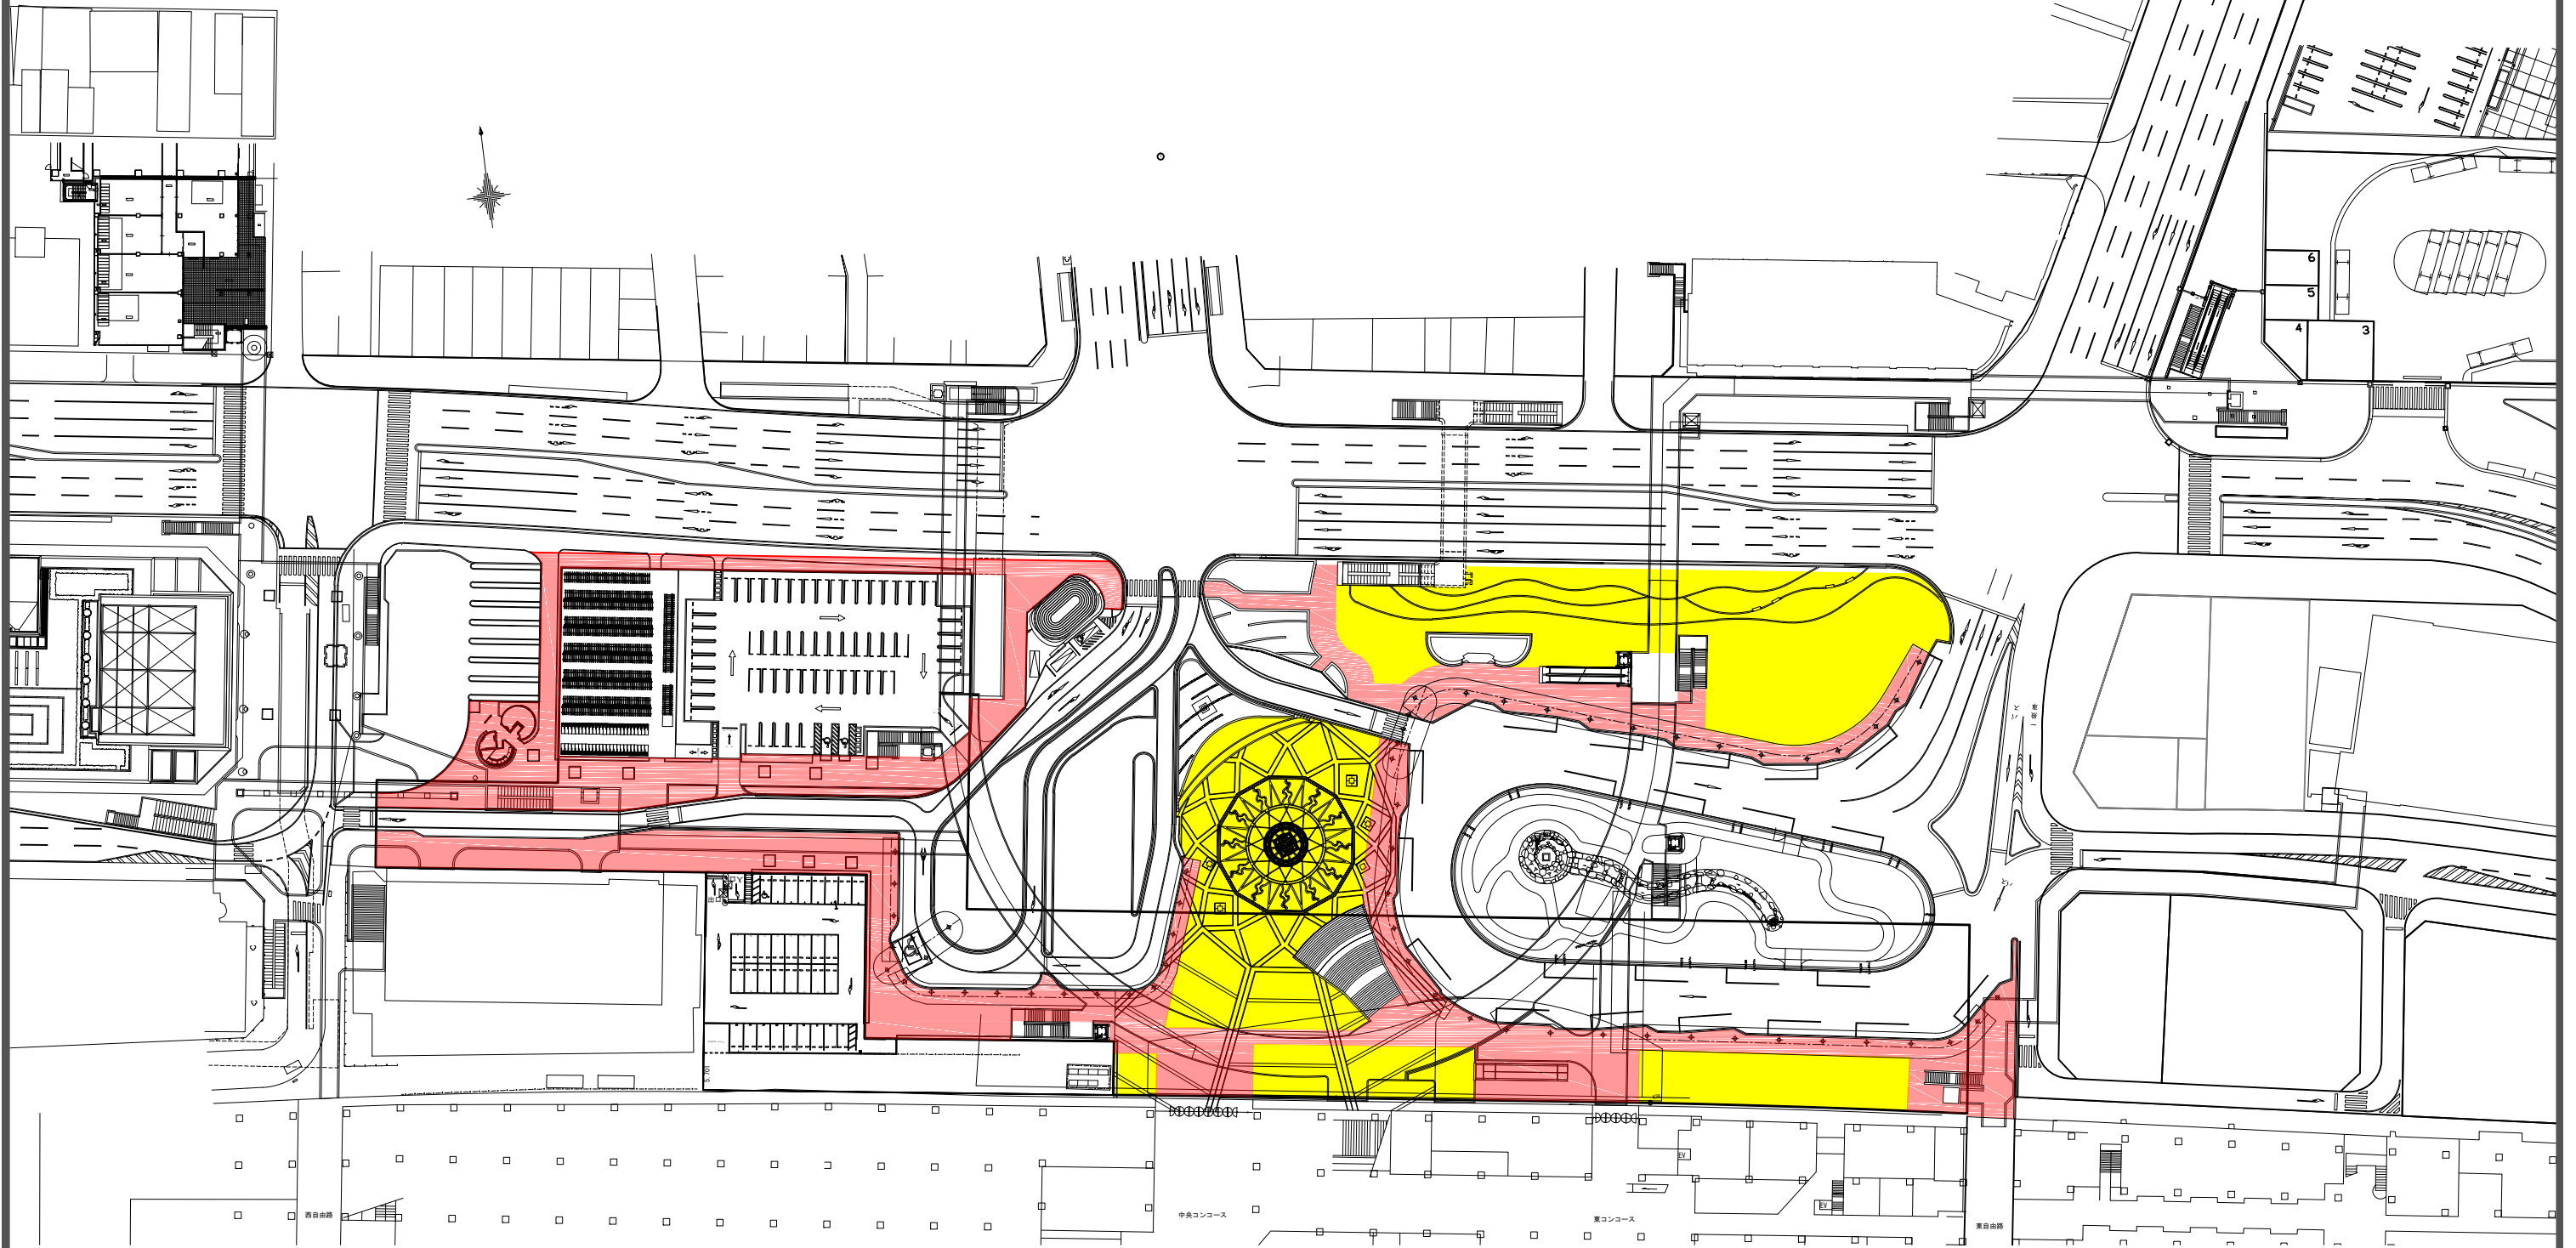

# 岐阜駅北口駅前広場平面図

(1階)

## 凡例

-  : 占用・使用可能範囲
-  : 歩行者通路

# 岐阜駅北口駅前広場平面図

(2階)

凡例

-  : 占用・使用可能範囲
-  : 歩行者通路

# 岐阜駅南口駅前広場平面図

	: 占用・使用可能範囲
	: 歩行者通路