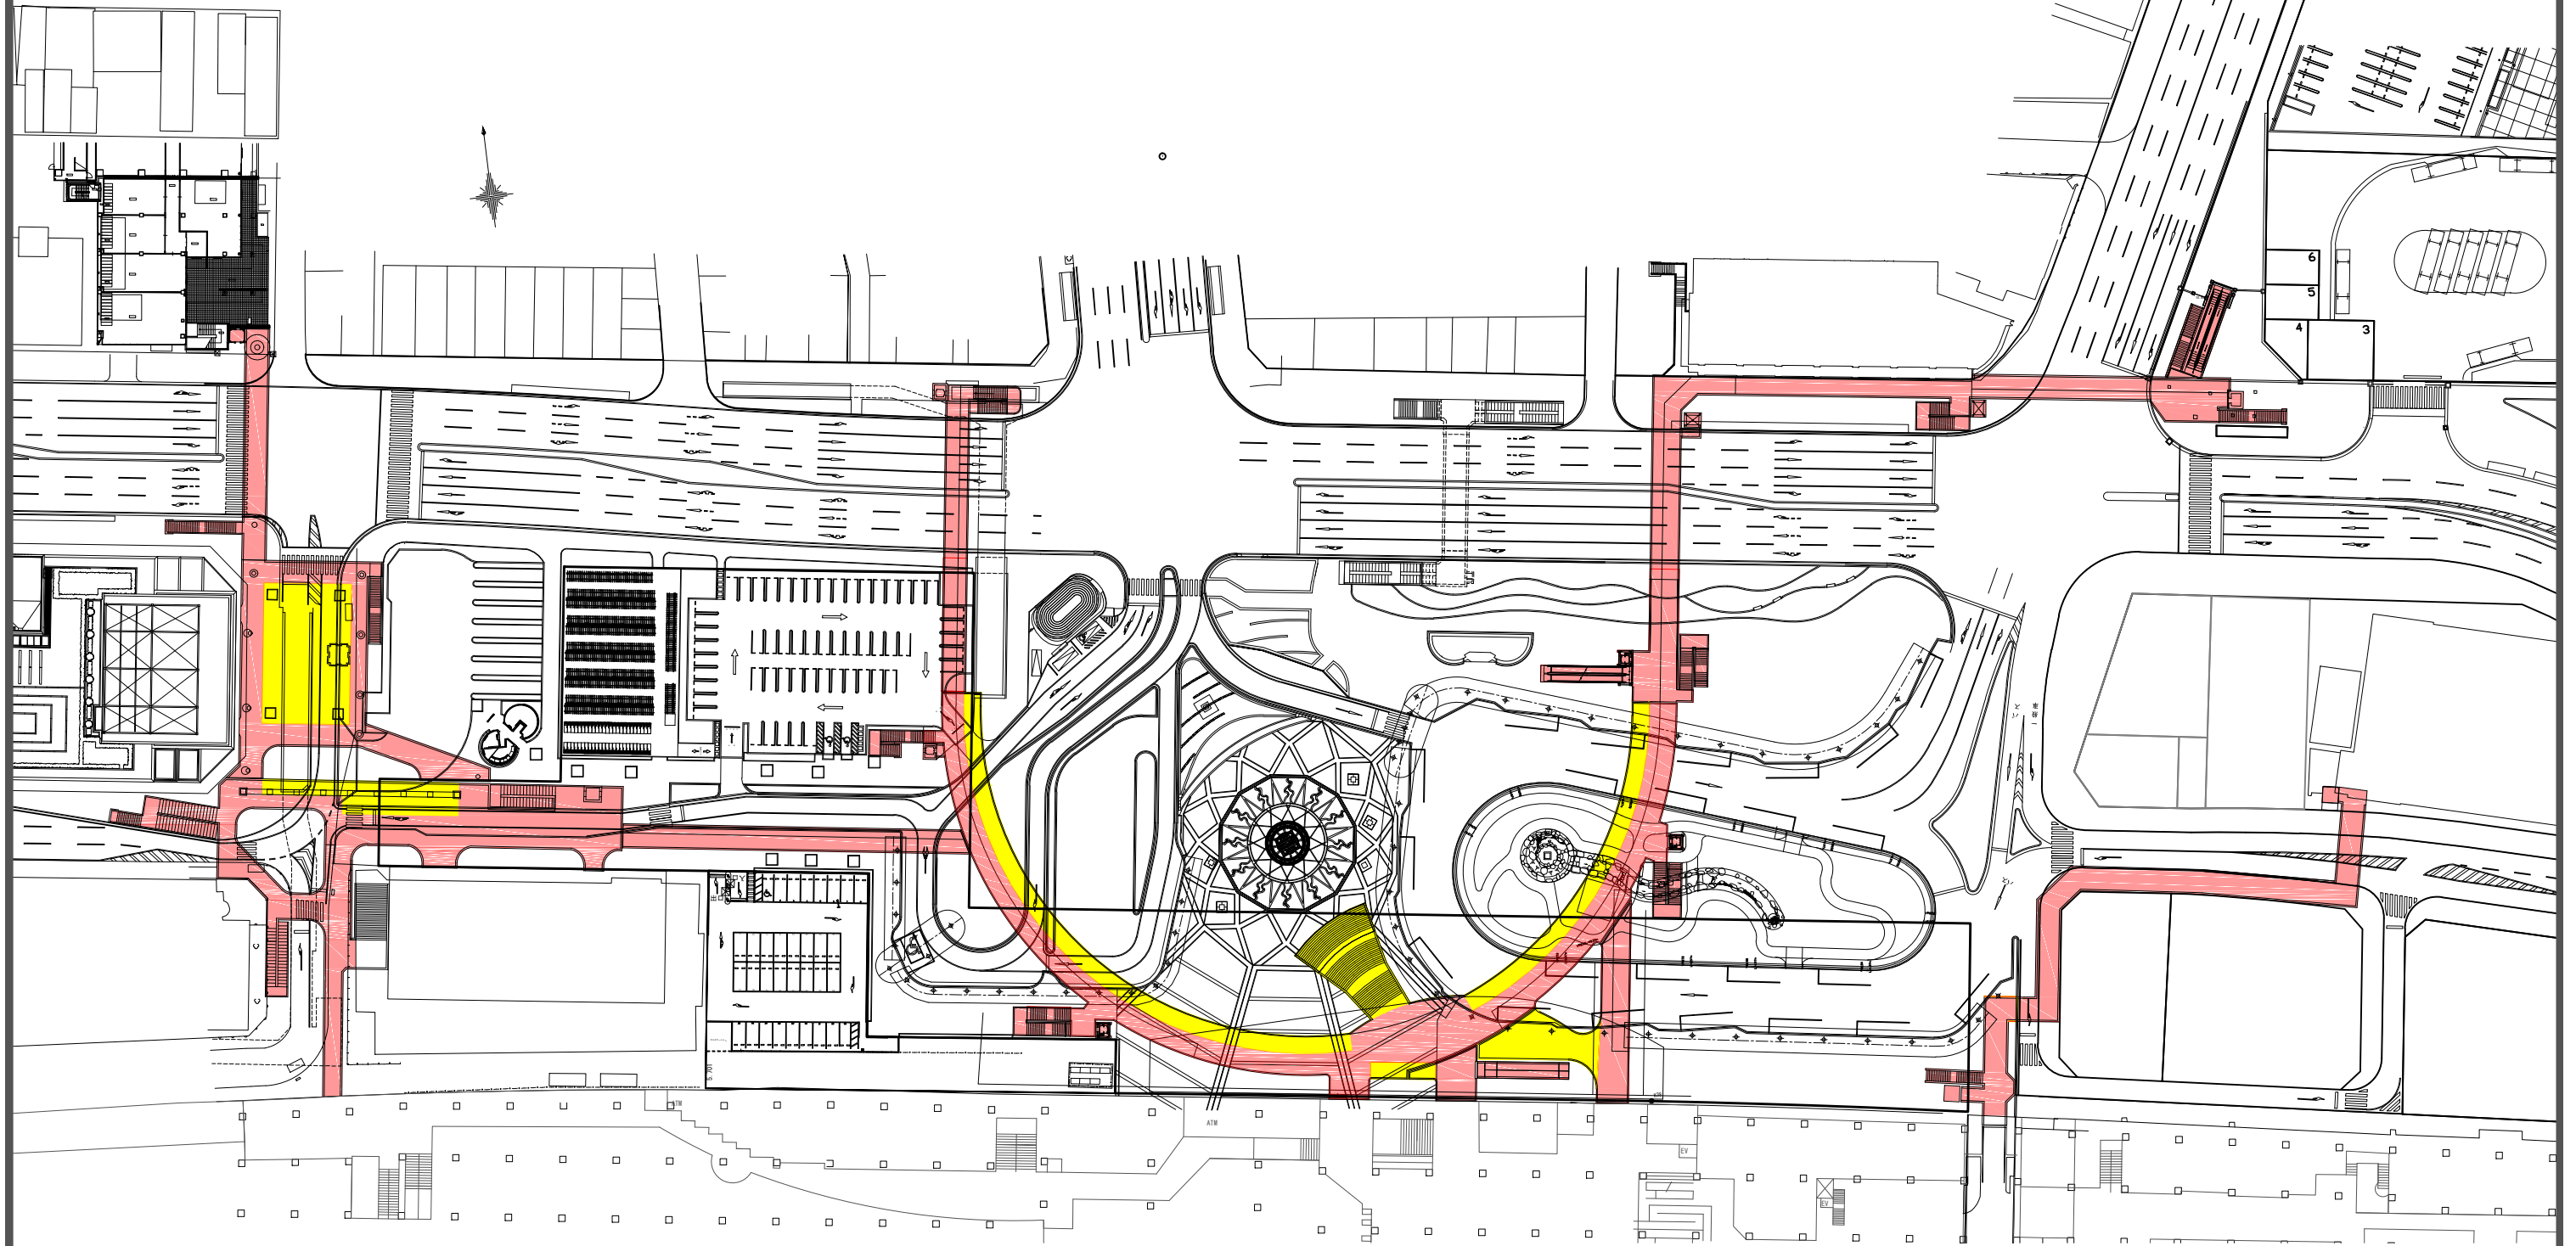

# 岐阜駅北口駅前広場平面図

(1階)

## 凡例

-  : 占用・使用可能範囲
-  : 歩行者通路

# 岐阜駅北口駅前広場平面図

(2階)

凡例

-  : 占用・使用可能範囲
-  : 歩行者通路

# 岐阜駅南口駅前広場平面図

	: 占用・使用可能範囲
	: 歩行者通路