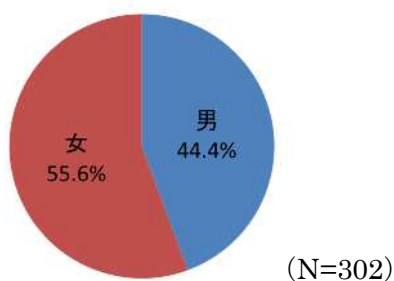

「環境に関するアンケート」集計結果 (ぎふメディアコスモス)

【実施概要】

日 時：令和3年11月7日（日）午前9時30分から午後3時15分まで

場 所：ぎふメディアコスモス 1階 ドキドキテラス

回答者数：306人

【集計結果】

Q1 あなた自身のことについてお答えください。

●性別