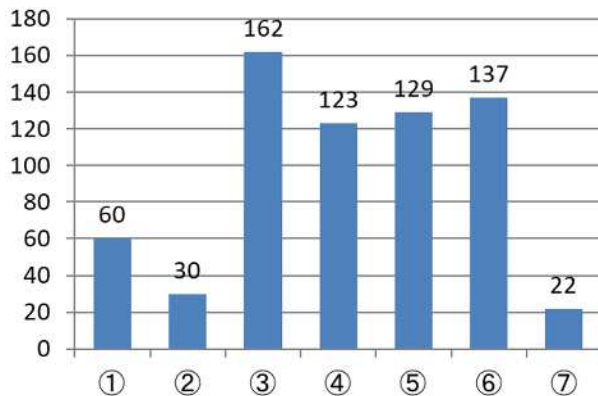

Q9 今年、実施した環境活動を教えてください。(いくつでも)

- ①環境について勉強した
- ②長良川等のごみ拾いに参加した
- ③電気をこまめに消した
- ④エアコンの設定温度を上げた(夏)
- ⑤資源分別回収に参加した
- ⑥雑がみを集めた
- ⑦ゴーヤなどで緑のカーテンを作った

Q10 岐阜市は自然の豊かなまちだと思いますか？