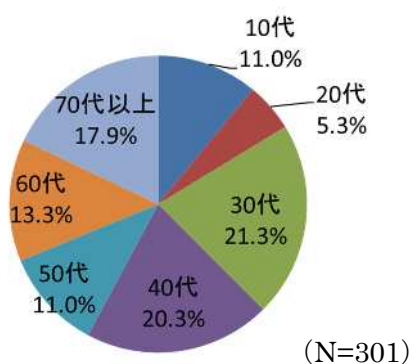

「環境に関するアンケート」集計結果 (ぎふメディアコスモス)

【実施概要】

日 時：令和3年11月7日（日）午前9時30分から午後3時15分まで

場 所：ぎふメディアコスモス 1階 ドキドキテラス

回答者数：306人

【集計結果】

Q1 あなた自身のことについてお答えください。

●性別

●年齢

●お住まい

※以下の設問では、市内在住者の回答を有効回答数とします。

Q2 岐阜市の環境を守るため、自然との共生・共存や地球温暖化対策、ごみ減量などの取り組みをまとめた「岐阜市環境基本計画」を知っていますか？

Q3 地球上の様々な場所で、様々な環境に適応したたくさんの生きものが暮らしていることを「生物多様性」と言いますが、知っていましたか？

Q4 岐阜市の特に豊かな自然をそのまま保護する地区や、岐阜市の自然が少ないため自然環境を創り出す地区を定めた「環境重点地区」を知っていますか？