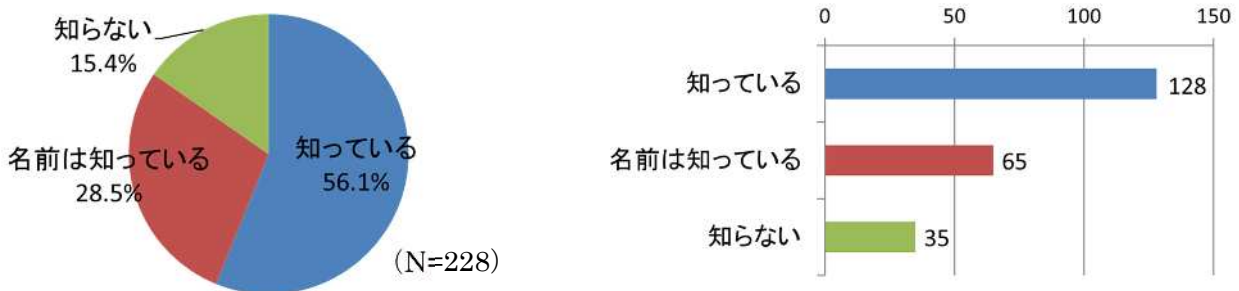

「環境に関するアンケート」集計結果 (ぎふメディアコスモス)

【実施概要】

日 時：令和3年11月7日（日）午前9時30分から午後3時15分まで

場 所：ぎふメディアコスモス 1階 ドキドキテラス

回答者数：306人

【集計結果】

Q1 あなた自身のことについてお答えください。

●性別

●年齢

●お住まい

※以下の設問では、市内在住者の回答を有効回答数とします。

Q2 岐阜市の環境を守るため、自然との共生・共存や地球温暖化対策、ごみ減量などの取り組みをまとめた「岐阜市環境基本計画」を知っていますか？

Q3 地球上の様々な場所で、様々な環境に適応したたくさんの生きものが暮らしていることを「生物多様性」と言いますが、知っていましたか？

Q4 岐阜市の特に豊かな自然をそのまま保護する地区や、岐阜市の自然が少ないため自然環境を創り出す地区を定めた「環境重点地区」を知っていますか？