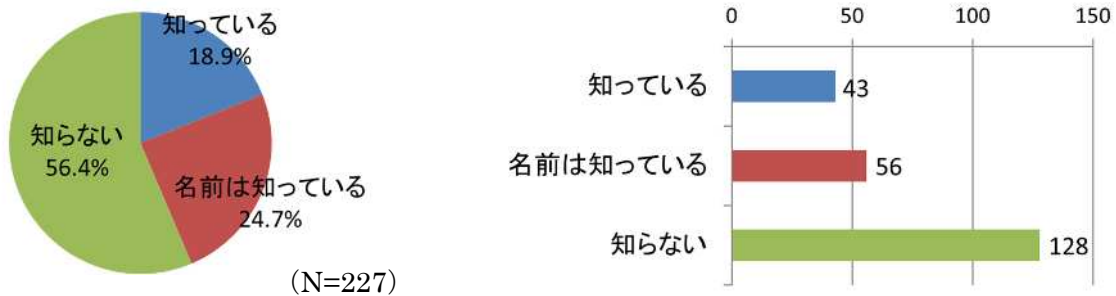

「環境に関するアンケート」集計結果 (ぎふメディアコスモス)

【実施概要】

日 時：令和3年11月7日（日）午前9時30分から午後3時15分まで

場 所：ぎふメディアコスモス 1階 ドキドキテラス

回答者数：306人

【集計結果】

Q1 あなた自身のことについてお答えください。

●性別

●年齢

●お住まい

※以下の設問では、市内在住者の回答を有効回答数とします。

Q2 岐阜市の環境を守るため、自然との共生・共存や地球温暖化対策、ごみ減量などの取り組みをまとめた「岐阜市環境基本計画」を知っていますか？

Q3 地球上の様々な場所で、様々な環境に適応したたくさんの生きものが暮らしていることを「生物多様性」と言いますが、知っていましたか？

Q4 岐阜市の特に豊かな自然をそのまま保護する地区や、岐阜市の自然が少ないため自然環境を創り出す地区を定めた「環境重点地区」を知っていますか？