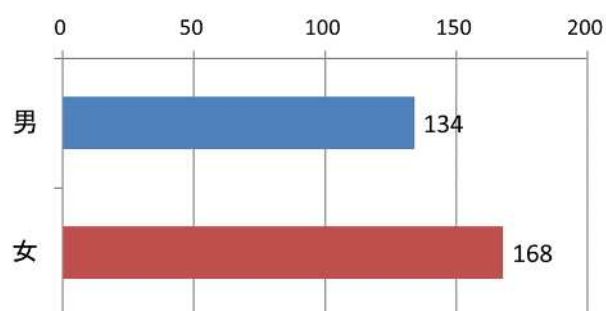

「環境に関するアンケート」集計結果 (ぎふメディアコスモス)

【実施概要】

日 時：令和3年11月7日（日）午前9時30分から午後3時15分まで

場 所：ぎふメディアコスモス 1階 ドキドキテラス

回答者数：306人

【集計結果】

Q1 あなた自身のことについてお答えください。

●性別

●年齢

●お住まい

※以下の設問では、市内在住者の回答を有効回答数とします。

Q2 岐阜市の環境を守るため、自然との共生・共存や地球温暖化対策、ごみ減量などの取り組みをまとめた「岐阜市環境基本計画」を知っていますか？

Q3 地球上の様々な場所で、様々な環境に適応したたくさんの生きものが暮らしていることを「生物多様性」と言いますが、知っていましたか？

Q4 岐阜市の特に豊かな自然をそのまま保護する地区や、岐阜市の自然が少ないため自然環境を創り出す地区を定めた「環境重点地区」を知っていますか？