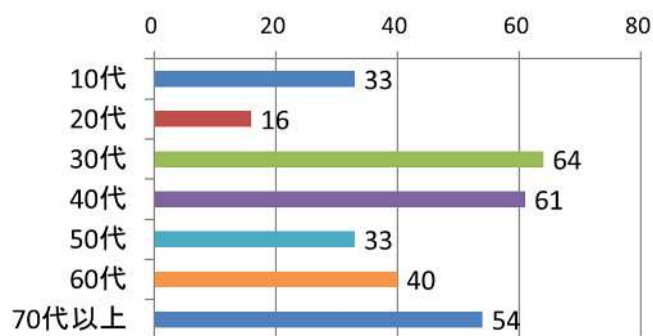

「環境に関するアンケート」集計結果 (ぎふメディアコスモス)

【実施概要】

日 時：令和3年11月7日（日）午前9時30分から午後3時15分まで

場 所：ぎふメディアコスモス 1階 ドキドキテラス

回答者数：306人

【集計結果】

Q1 あなた自身のことについてお答えください。

●性別

●年齢

●お住まい

※以下の設問では、市内在住者の回答を有効回答数とします。

Q2 岐阜市の環境を守るため、自然との共生・共存や地球温暖化対策、ごみ減量などの取り組みをまとめた「岐阜市環境基本計画」を知っていますか？

Q3 地球上の様々な場所で、様々な環境に適応したたくさんの生きものが暮らしていることを「生物多様性」と言いますが、知っていましたか？

Q4 岐阜市の特に豊かな自然をそのまま保護する地区や、岐阜市の自然が少ないため自然環境を創り出す地区を定めた「環境重点地区」を知っていますか？