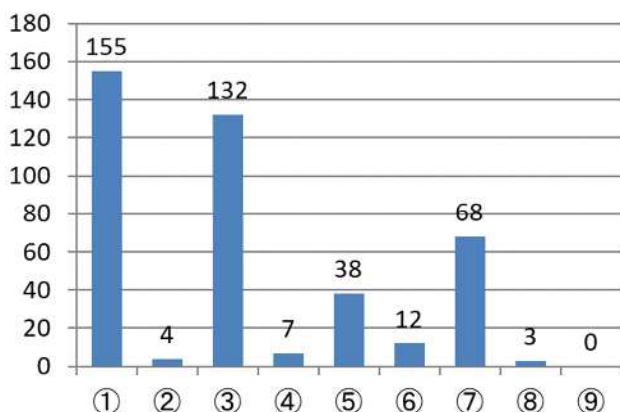

- ①自然が豊か
- ②自然が少ない
- ③緑が多い
- ④緑が少ない
- ⑤環境負荷に配慮したまち
- ⑥環境負荷への配慮が感じないまち
- ⑦ポイ捨て等なくきれいなまち
- ⑧ポイ捨て等によりきたないまち