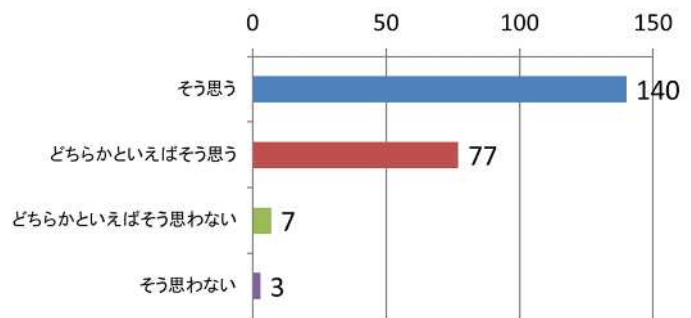

●年齢

●お住まい

※以下の設問では、市内在住者の回答を有効回答数とします。

Q2 岐阜市の環境を守るため、自然との共生・共存や地球温暖化対策、ごみ減量などの取り組みをまとめた「岐阜市環境基本計画」を知っていますか？

Q3 地球上の様々な場所で、様々な環境に適応したたくさんの生きものが暮らしていることを「生物多様性」と言いますが、知っていましたか？

Q4 岐阜市の特に豊かな自然をそのまま保護する地区や、岐阜市の自然が少ないため自然環境を創り出す地区を定めた「環境重点地区」を知っていますか？

Q5 環境学習をしていますか？

Q6 自然を守る取り組みをしていますか？

Q7 節電や省エネの取り組みをしていますか？ Q8 ごみ減量の取り組みをしていますか？

Q9 今年、実施した環境活動を教えてください。(いくつでも)

- ①環境について勉強した
- ②長良川等のごみ拾いに参加した
- ③電気をこまめに消した
- ④エアコンの設定温度を上げた(夏)
- ⑤資源分別回収に参加した
- ⑥雑がみを集めた
- ⑦ゴーヤなどで緑のカーテンを作った

Q10 岐阜市は自然の豊かなまちだと思いますか？

Q11 岐阜市の環境について、どんなイメージをお持ちですか？(いくつでも)

- ①自然が豊か
- ②自然が少ない
- ③緑が多い
- ④緑が少ない
- ⑤環境負荷に配慮したまち
- ⑥環境負荷への配慮が感じないまち
- ⑦ポイ捨て等なくきれいなまち
- ⑧ポイ捨て等によりきたないまち