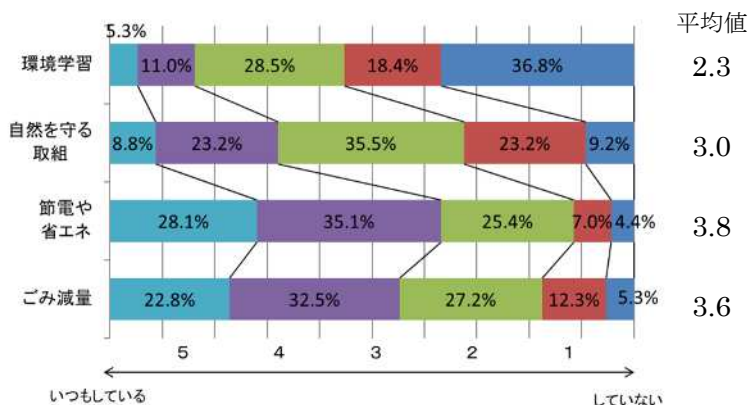

Q5 環境学習をしていますか？

Q6 自然を守る取り組みをしていますか？

Q7 節電や省エネの取り組みをしていますか？ Q8 ごみ減量の取り組みをしていますか？