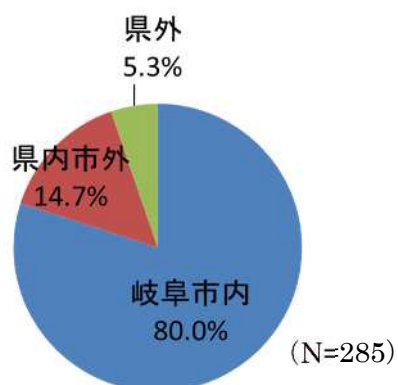

「環境に関するアンケート」集計結果 (ぎふメディアコスモス)

【実施概要】

日 時：令和3年11月7日（日）午前9時30分から午後3時15分まで

場 所：ぎふメディアコスモス 1階 ドキドキテラス

回答者数：306人

【集計結果】

Q1 あなた自身のことについてお答えください。

●性別

●年齢

●お住まい

※以下の設問では、市内在住者の回答を有効回答数とします。

Q2 岐阜市の環境を守るため、自然との共生・共存や地球温暖化対策、ごみ減量などの取り組みをまとめた「岐阜市環境基本計画」を知っていますか？

Q3 地球上の様々な場所で、様々な環境に適応したたくさんの生きものが暮らしていることを「生物多様性」と言いますが、知っていましたか？

Q4 岐阜市の特に豊かな自然をそのまま保護する地区や、岐阜市の自然が少ないため自然環境を創り出す地区を定めた「環境重点地区」を知っていますか？