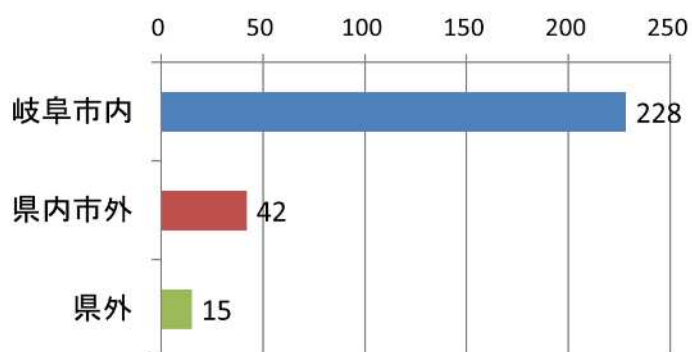

「環境に関するアンケート」集計結果 (ぎふメディアコスモス)

【実施概要】

日 時：令和3年11月7日（日）午前9時30分から午後3時15分まで

場 所：ぎふメディアコスモス 1階 ドキドキテラス

回答者数：306人

【集計結果】

Q1 あなた自身のことについてお答えください。

●性別

●年齢

●お住まい

※以下の設問では、市内在住者の回答を有効回答数とします。

Q2 岐阜市の環境を守るため、自然との共生・共存や地球温暖化対策、ごみ減量などの取り組みをまとめた「岐阜市環境基本計画」を知っていますか？

Q3 地球上の様々な場所で、様々な環境に適応したたくさんの生きものが暮らしていることを「生物多様性」と言いますが、知っていましたか？

Q4 岐阜市の特に豊かな自然をそのまま保護する地区や、岐阜市の自然が少ないため自然環境を創り出す地区を定めた「環境重点地区」を知っていますか？