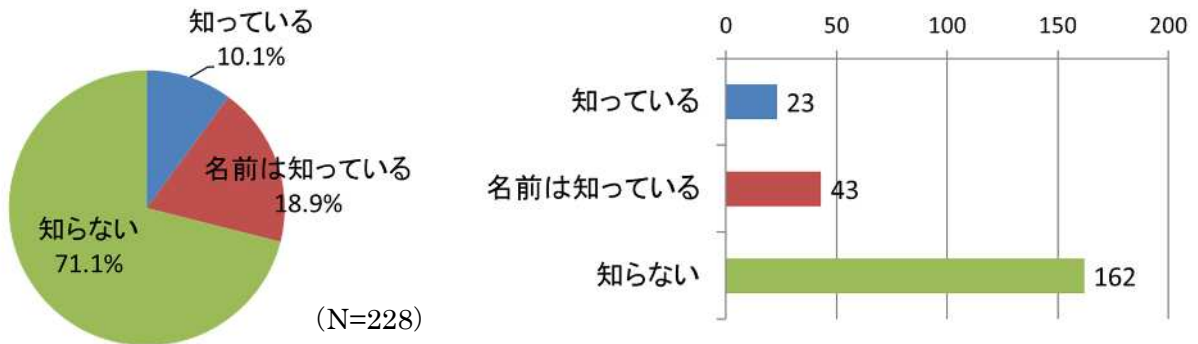

「環境に関するアンケート」集計結果 (ぎふメディアコスモス)

【実施概要】

日 時：令和3年11月7日（日）午前9時30分から午後3時15分まで

場 所：ぎふメディアコスモス 1階 ドキドキテラス

回答者数：306人

【集計結果】

Q1 あなた自身のことについてお答えください。

●性別

●年齢

●お住まい

※以下の設問では、市内在住者の回答を有効回答数とします。

Q2 岐阜市の環境を守るため、自然との共生・共存や地球温暖化対策、ごみ減量などの取り組みをまとめた「岐阜市環境基本計画」を知っていますか？

Q3 地球上の様々な場所で、様々な環境に適応したたくさんの生きものが暮らしていることを「生物多様性」と言いますが、知っていましたか？

Q4 岐阜市の特に豊かな自然をそのまま保護する地区や、岐阜市の自然が少ないため自然環境を創り出す地区を定めた「環境重点地区」を知っていますか？