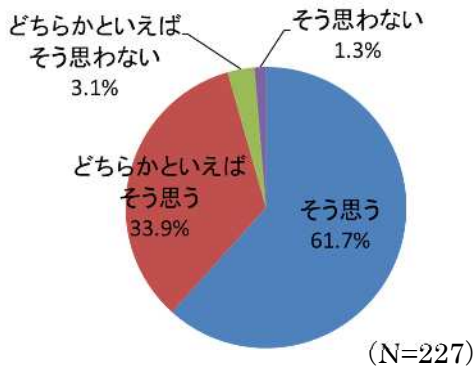

「環境に関するアンケート」集計結果 (ぎふメディアコスモス)

【実施概要】

日 時：令和3年11月7日（日）午前9時30分から午後3時15分まで

場 所：ぎふメディアコスモス 1階 ドキドキテラス

回答者数：306人

【集計結果】

Q1 あなた自身のことについてお答えください。

●性別

●年齢

●お住まい

※以下の設問では、市内在住者の回答を有効回答数とします。

Q2 岐阜市の環境を守るため、自然との共生・共存や地球温暖化対策、ごみ減量などの取り組みをまとめた「岐阜市環境基本計画」を知っていますか？

Q3 地球上の様々な場所で、様々な環境に適応したたくさんの生きものが暮らしていることを「生物多様性」と言いますが、知っていましたか？

Q4 岐阜市の特に豊かな自然をそのまま保護する地区や、岐阜市の自然が少ないため自然環境を創り出す地区を定めた「環境重点地区」を知っていますか？

Q5 環境学習をしていますか？

Q6 自然を守る取り組みをしていますか？

Q7 節電や省エネの取り組みをしていますか？ Q8 ごみ減量の取り組みをしていますか？

Q9 今年、実施した環境活動を教えてください。(いくつでも)

- ①環境について勉強した
- ②長良川等のごみ拾いに参加した
- ③電気をこまめに消した
- ④エアコンの設定温度を上げた(夏)
- ⑤資源分別回収に参加した
- ⑥雑がみを集めた
- ⑦ゴーヤなどで緑のカーテンを作った

Q10 岐阜市は自然の豊かなまちだと思いますか？

Q11 岐阜市の環境について、どんなイメージをお持ちですか？(いくつでも)

- ①自然が豊か
- ②自然が少ない
- ③緑が多い
- ④緑が少ない
- ⑤環境負荷に配慮したまち
- ⑥環境負荷への配慮が感じないまち
- ⑦ポイ捨て等なくきれいなまち
- ⑧ポイ捨て等によりきたないまち