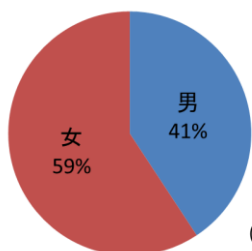

●性 別

(N=506)