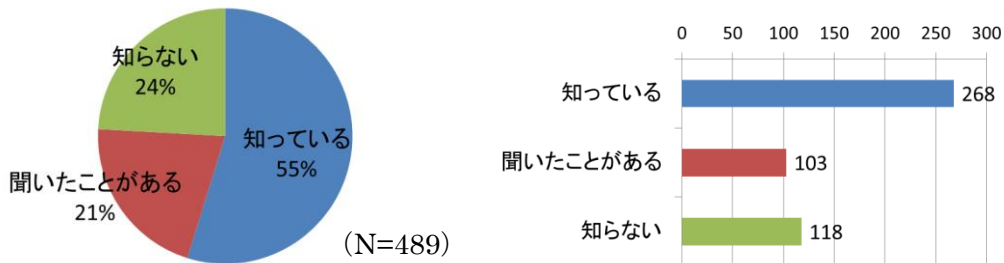

Q5 環境学習をしていますか？

Q6 自然を守る取組をしていますか？

Q7 節電や省エネの取組をしていますか？

Q8 ごみ減量の取組をしていますか？

Q9 今年、実施した環境活動を教えてください。(いくつでも)

Q10 岐阜市は自然の豊かなまちだと思いますか？

Q11 市内に路上喫煙禁止区域 (JR 岐阜駅～市役所周辺、金華山登山道、ぎふメディアコスモス周辺、岐阜公園の一部及び川原町界隈) があることを知っていますか？

Q12 岐阜市の環境について、どんなイメージをお持ちですか？ (いくつでも)