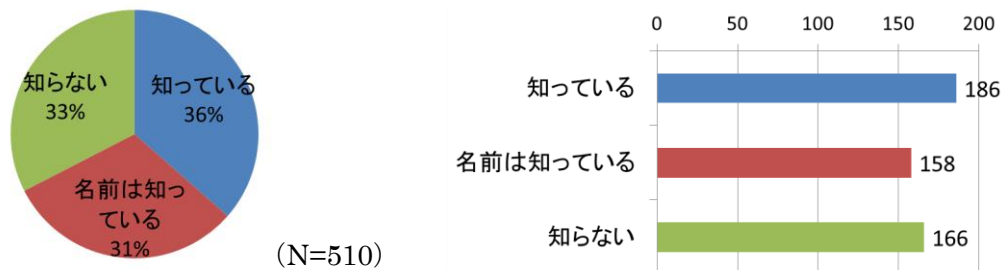

### ●年 齢

(N=492)

### ●お住まい

(N=504)

Q2 岐阜市の環境を守るため、自然との共生・共存や地球温暖化対策、ごみ減量などの取組をまとめた「岐阜市環境基本計画」を知っていますか？

Q3 岐阜市の特に豊かな自然をそのまま保護する地区や、岐阜市の自然が少ないため自然環境を創り出す地区を定めた「環境重点地区」を知っていますか？

Q4 地球上の様々な場所で、様々な環境に適応したたくさんの生きものが暮らしていることを「生物多様性」と言いますが、知っていましたか？

Q12 岐阜市の環境について、どんなイメージをお持ちですか？ (いくつでも)