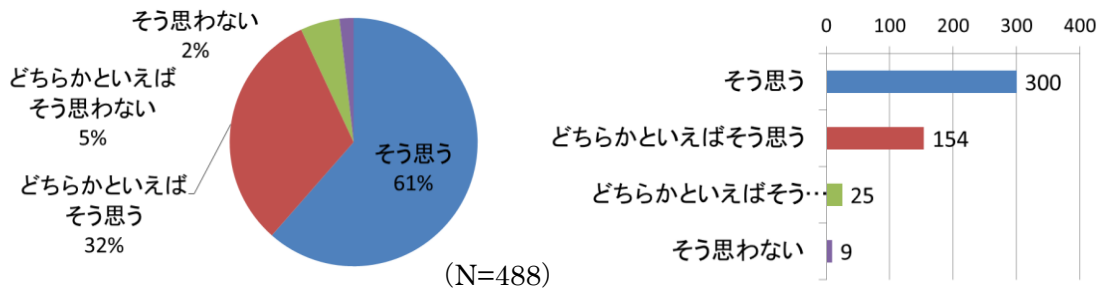

Q5 環境学習をしていますか？

Q6 自然を守る取組をしていますか？

Q7 節電や省エネの取組をしていますか？

Q8 ごみ減量の取組をしていますか？

Q9 今年、実施した環境活動を教えてください。(いくつでも)

Q10 岐阜市は自然の豊かなまちだと思いますか？

Q11 市内に路上喫煙禁止区域 (JR 岐阜駅～市役所周辺、金華山登山道、ぎふメディアコスモス周辺、岐阜公園の一部及び川原町界隈) があることを知っていますか？

Q12 岐阜市の環境について、どんなイメージをお持ちですか？ (いくつでも)