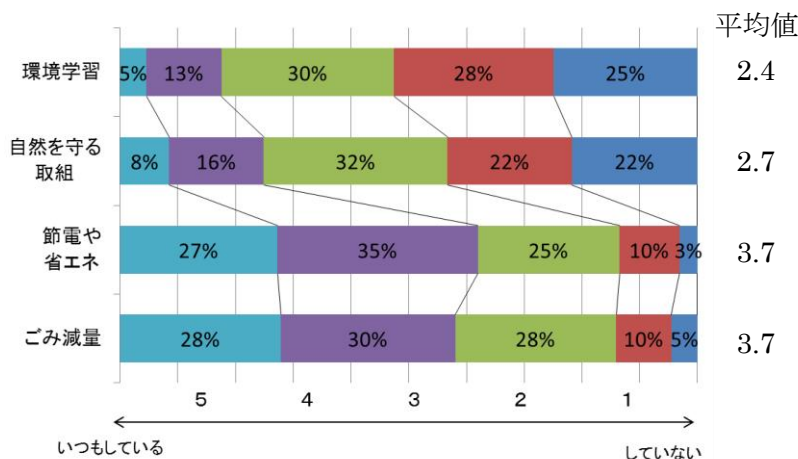

Q5 環境学習をしていますか？

Q6 自然を守る取組をしていますか？

Q7 節電や省エネの取組をしていますか？

Q8 ごみ減量の取組をしていますか？