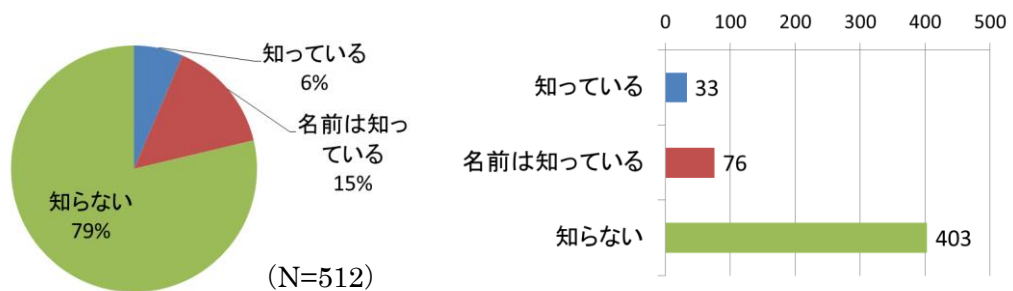

### ●年 齢

(N=492)

### ●お住まい

(N=504)

Q2 岐阜市の環境を守るため、自然との共生・共存や地球温暖化対策、ごみ減量などの取組をまとめた「岐阜市環境基本計画」を知っていますか？

Q3 岐阜市の特に豊かな自然をそのまま保護する地区や、岐阜市の自然が少ないため自然環境を創り出す地区を定めた「環境重点地区」を知っていますか？

Q4 地球上の様々な場所で、様々な環境に適応したたくさんの生きものが暮らしていることを「生物多様性」と言いますが、知っていましたか？

Q12 岐阜市の環境について、どんなイメージをお持ちですか？ (いくつでも)