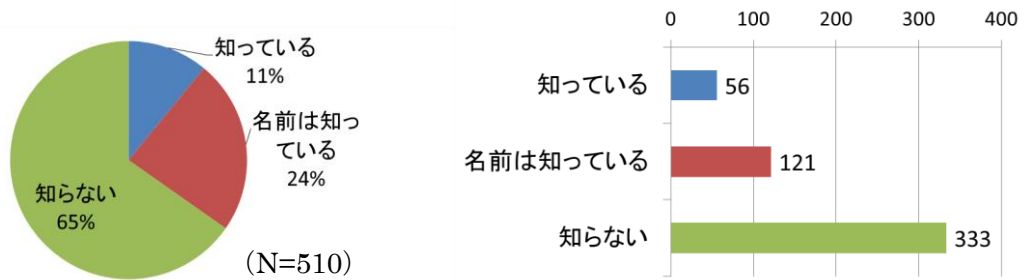

### ●性 別

(N=506)

### ●年 齢

(N=492)

### ●お住まい

(N=504)

Q2 岐阜市の環境を守るため、自然との共生・共存や地球温暖化対策、ごみ減量などの取組をまとめた「岐阜市環境基本計画」を知っていますか？

Q3 岐阜市の特に豊かな自然をそのまま保護する地区や、岐阜市の自然が少ないため自然環境を創り出す地区を定めた「環境重点地区」を知っていますか？

Q4 地球上の様々な場所で、様々な環境に適応したたくさんの生きものが暮らしていることを「生物多様性」と言いますが、知っていましたか？