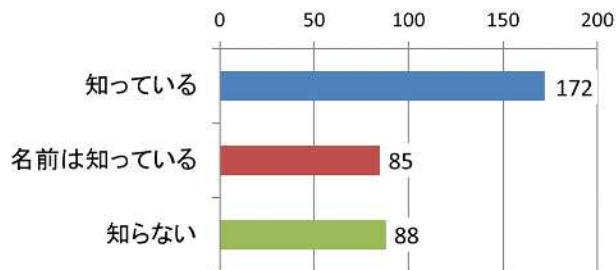

### ●年齢

### ●お住まい

※以下の設問では、市内在住者の回答を有効回答数とします。

Q2 岐阜市の環境を守るため、自然との共生・共存や地球温暖化対策、ごみ減量などの取り組みをまとめた「岐阜市環境基本計画」を知っていますか？

Q3 地球上の様々な場所で、様々な環境に適応したたくさんの生きものが暮らしていることを「生物多様性」と言いますが、知っていましたか？

Q4 岐阜市の特に豊かな自然をそのまま保護する地区や、岐阜市の自然が少ないため自然環境を創り出す地区を定めた「環境重点地区」を知っていますか？

Q5 環境学習をしていますか？

Q6 自然を守る取り組みをしていますか？

Q7 節電や省エネの取り組みをしていますか？

Q8 ごみ減量の取り組みをしていますか？

Q9 今年、実施した環境活動を教えてください。(いくつでも)

- ①環境について勉強した
- ②長良川等のごみ拾いに参加した
- ③電気をこまめに消した
- ④エアコンの設定温度を上げた(夏)
- ⑤資源分別回収に参加した
- ⑥雑がみを集めた
- ⑦ゴーヤなどで緑のカーテンを作った