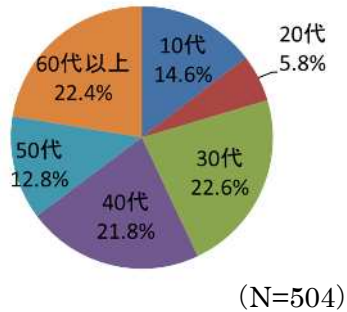

「環境に関するアンケート」集計結果 (ぎふメディアコスモス)

【実施概要】

日 時：令和2年8月22日（土）午前9時30分から午後2時00分まで

場 所：ぎふメディアコスモス 1階 ドキドキテラス

回答者数：500人

【集計結果】

Q1 あなた自身のことについてお答えください。

●性別

●年齢

●お住まい