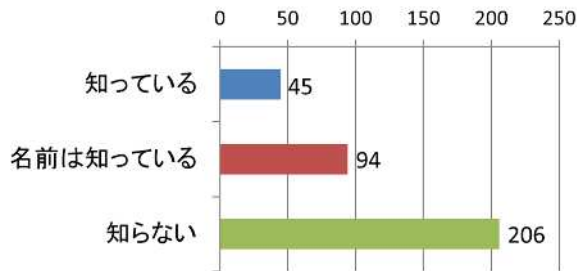

### ●性別

### ●年齢

### ●お住まい

※以下の設問では、市内在住者の回答を有効回答数とします。

Q2 岐阜市の環境を守るため、自然との共生・共存や地球温暖化対策、ごみ減量などの取り組みをまとめた「岐阜市環境基本計画」を知っていますか？

Q3 地球上の様々な場所で、様々な環境に適応したたくさんの生きものが暮らしていることを「生物多様性」と言いますが、知っていましたか？

Q4 岐阜市の特に豊かな自然をそのまま保護する地区や、岐阜市の自然が少ないため自然環境を創り出す地区を定めた「環境重点地区」を知っていますか？