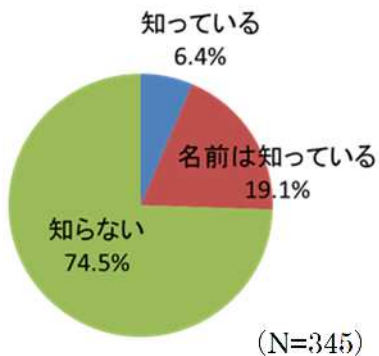

### ●年齢

### ●お住まい

※以下の設問では、市内在住者の回答を有効回答数とします。

Q2 岐阜市の環境を守るため、自然との共生・共存や地球温暖化対策、ごみ減量などの取り組みをまとめた「岐阜市環境基本計画」を知っていますか？

Q3 地球上の様々な場所で、様々な環境に適応したたくさんの生きものが暮らしていることを「生物多様性」と言いますが、知っていましたか？

Q4 岐阜市の特に豊かな自然をそのまま保護する地区や、岐阜市の自然が少ないため自然環境を創り出す地区を定めた「環境重点地区」を知っていますか？

Q5 環境学習をしていますか？

Q6 自然を守る取り組みをしていますか？

Q7 節電や省エネの取り組みをしていますか？

Q8 ごみ減量の取り組みをしていますか？

Q9 今年、実施した環境活動を教えてください。(いくつでも)

- ①環境について勉強した
- ②長良川等のごみ拾いに参加した
- ③電気をこまめに消した
- ④エアコンの設定温度を上げた(夏)
- ⑤資源分別回収に参加した
- ⑥雑がみを集めた
- ⑦ゴーヤなどで緑のカーテンを作った