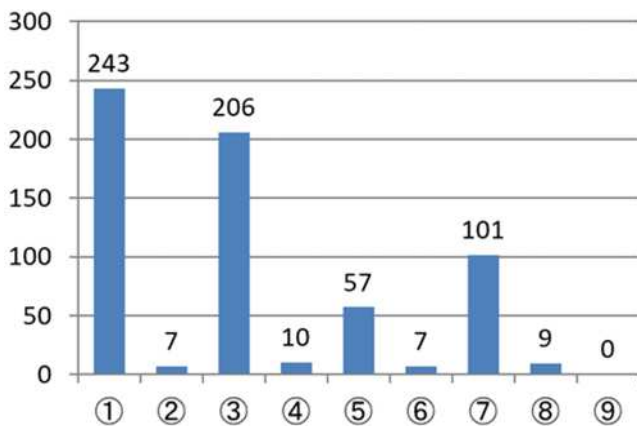

- ①自然が豊か
- ②自然が少ない
- ③緑が多い
- ④緑が少ない
- ⑤環境負荷に配慮したまち
- ⑥環境負荷への配慮を感じないまち
- ⑦ポイ捨て等なくきれいなまち
- ⑧ポイ捨て等によりきたないまち