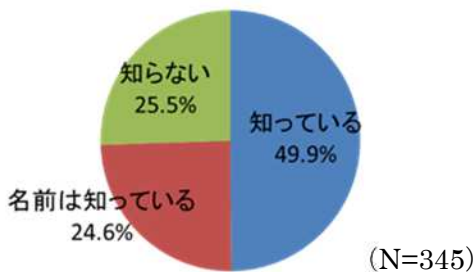

### ●年齢

### ●お住まい

※以下の設問では、市内在住者の回答を有効回答数とします。

Q2 岐阜市の環境を守るため、自然との共生・共存や地球温暖化対策、ごみ減量などの取り組みをまとめた「岐阜市環境基本計画」を知っていますか？

Q3 地球上の様々な場所で、様々な環境に適応したたくさんの生きものが暮らしていることを「生物多様性」と言いますが、知っていましたか？

Q4 岐阜市の特に豊かな自然をそのまま保護する地区や、岐阜市の自然が少ないため自然環境を創り出す地区を定めた「環境重点地区」を知っていますか？

Q5 環境学習をしていますか？

Q6 自然を守る取り組みをしていますか？

Q7 節電や省エネの取り組みをしていますか？

Q8 ごみ減量の取り組みをしていますか？

Q9 今年、実施した環境活動を教えてください。(いくつでも)

- ①環境について勉強した
- ②長良川等のごみ拾いに参加した
- ③電気をこまめに消した
- ④エアコンの設定温度を上げた(夏)
- ⑤資源分別回収に参加した
- ⑥雑がみを集めた
- ⑦ゴーヤなどで緑のカーテンを作った