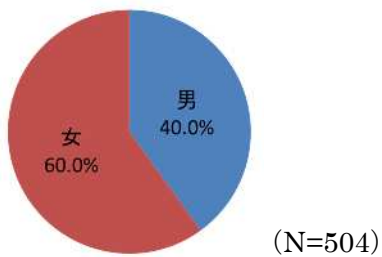

「環境に関するアンケート」集計結果 (ぎふメディアコスモス)

【実施概要】

日 時：令和2年8月22日（土）午前9時30分から午後2時00分まで

場 所：ぎふメディアコスモス 1階 ドキドキテラス

回答者数：500人

【集計結果】

Q1 あなた自身のことについてお答えください。

●性別