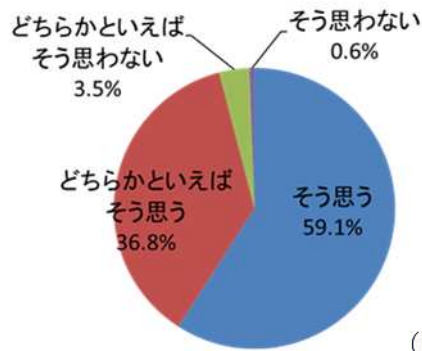

### ●お住まい

※以下の設問では、市内在住者の回答を有効回答数とします。

Q2 岐阜市の環境を守るため、自然との共生・共存や地球温暖化対策、ごみ減量などの取り組みをまとめた「岐阜市環境基本計画」を知っていますか？

Q3 地球上の様々な場所で、様々な環境に適応したたくさんの生きものが暮らしていることを「生物多様性」と言いますが、知っていましたか？

Q4 岐阜市の特に豊かな自然をそのまま保護する地区や、岐阜市の自然が少ないため自然環境を創り出す地区を定めた「環境重点地区」を知っていますか？

Q5 環境学習をしていますか？

Q6 自然を守る取り組みをしていますか？

Q7 節電や省エネの取り組みをしていますか？

Q8 ごみ減量の取り組みをしていますか？

Q9 今年、実施した環境活動を教えてください。(いくつでも)

- ①環境について勉強した
- ②長良川等のごみ拾いに参加した
- ③電気をこまめに消した
- ④エアコンの設定温度を上げた(夏)
- ⑤資源分別回収に参加した
- ⑥雑がみを集めた
- ⑦ゴーヤなどで緑のカーテンを作った

Q10 岐阜市は自然の豊かなまちだと思いますか？

Q11 岐阜市の環境について、どんなイメージをお持ちですか？(いくつでも)

- ①自然が豊か
- ②自然が少ない
- ③緑が多い
- ④緑が少ない
- ⑤環境負荷に配慮したまち
- ⑥環境負荷への配慮を感じないまち
- ⑦ポイ捨て等なくきれいなまち
- ⑧ポイ捨て等によりきたないまち