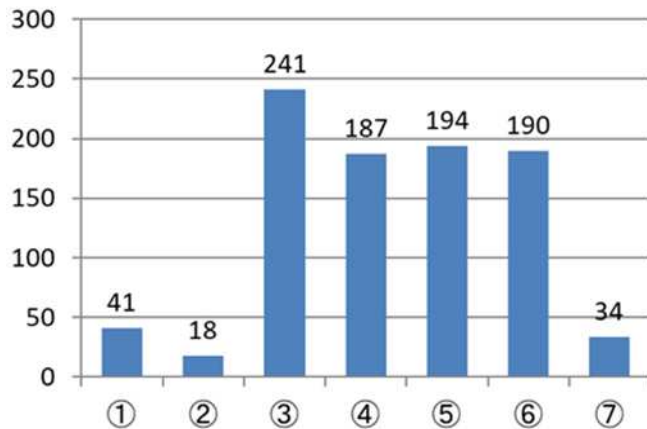

Q5 環境学習をしていますか？

Q6 自然を守る取り組みをしていますか？

Q7 節電や省エネの取り組みをしていますか？

Q8 ごみ減量の取り組みをしていますか？

Q9 今年、実施した環境活動を教えてください。(いくつでも)

- ①環境について勉強した
- ②長良川等のごみ拾いに参加した
- ③電気をこまめに消した
- ④エアコンの設定温度を上げた(夏)
- ⑤資源分別回収に参加した
- ⑥雑がみを集めた
- ⑦ゴーヤなどで緑のカーテンを作った