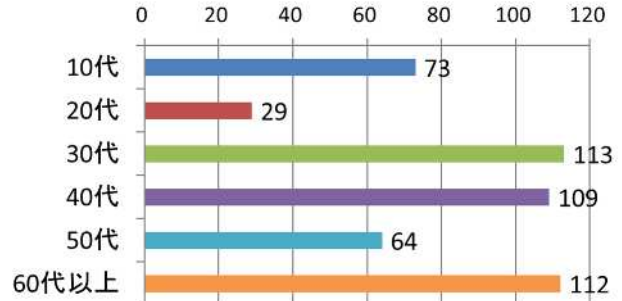

「環境に関するアンケート」集計結果 (ぎふメディアコスモス)

【実施概要】

日 時：令和2年8月22日（土）午前9時30分から午後2時00分まで

場 所：ぎふメディアコスモス 1階 ドキドキテラス

回答者数：500人

【集計結果】

Q1 あなた自身のことについてお答えください。

●性別

●年齢

●お住まい