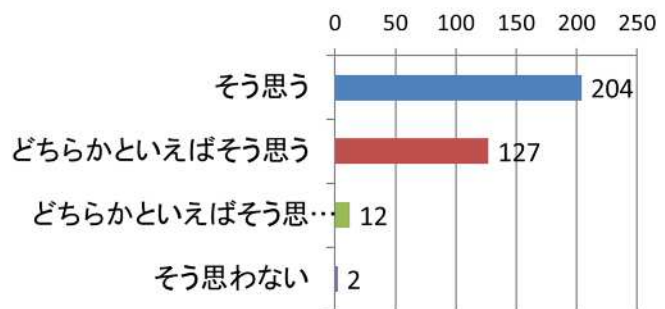

Q11 岐阜市の環境について、どんなイメージをお持ちですか？(いくつでも)