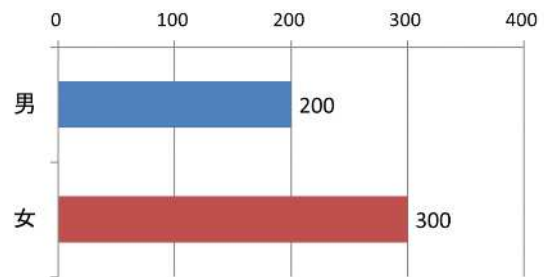

「環境に関するアンケート」集計結果 (ぎふメディアコスモス)

【実施概要】

日 時：令和2年8月22日（土）午前9時30分から午後2時00分まで

場 所：ぎふメディアコスモス 1階 ドキドキテラス

回答者数：500人

【集計結果】

Q1 あなた自身のことについてお答えください。

●性別