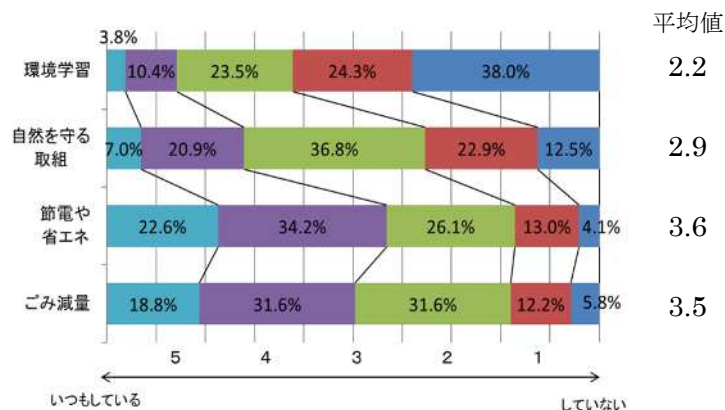

Q5 環境学習をしていますか？

Q6 自然を守る取り組みをしていますか？

Q7 節電や省エネの取り組みをしていますか？

Q8 ごみ減量の取り組みをしていますか？