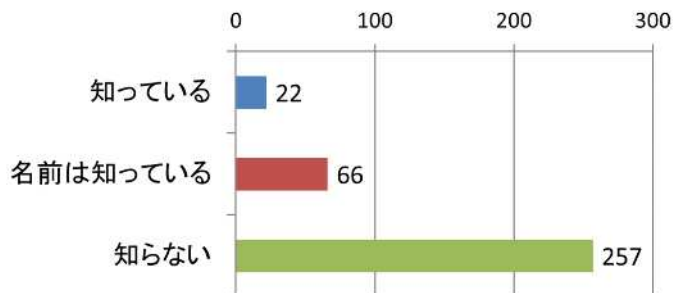

### ●年齢

### ●お住まい

※以下の設問では、市内在住者の回答を有効回答数とします。

Q2 岐阜市の環境を守るため、自然との共生・共存や地球温暖化対策、ごみ減量などの取り組みをまとめた「岐阜市環境基本計画」を知っていますか？

Q3 地球上の様々な場所で、様々な環境に適応したたくさんの生きものが暮らしていることを「生物多様性」と言いますが、知っていましたか？

Q4 岐阜市の特に豊かな自然をそのまま保護する地区や、岐阜市の自然が少ないため自然環境を創り出す地区を定めた「環境重点地区」を知っていますか？