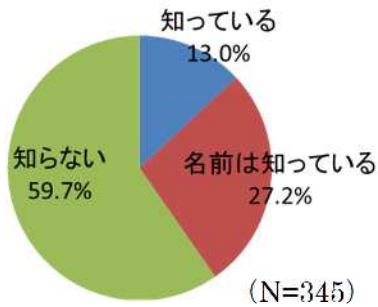

### ●性別

### ●年齢

### ●お住まい

※以下の設問では、市内在住者の回答を有効回答数とします。

Q2 岐阜市の環境を守るため、自然との共生・共存や地球温暖化対策、ごみ減量などの取り組みをまとめた「岐阜市環境基本計画」を知っていますか？

Q3 地球上の様々な場所で、様々な環境に適応したたくさんの生きものが暮らしていることを「生物多様性」と言いますが、知っていましたか？

Q4 岐阜市の特に豊かな自然をそのまま保護する地区や、岐阜市の自然が少ないため自然環境を創り出す地区を定めた「環境重点地区」を知っていますか？