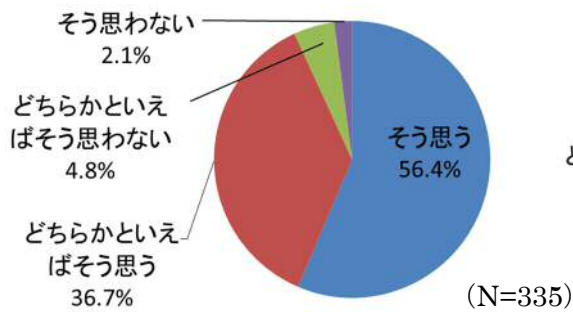

●年 齢

●お住まい

※以下の設問では、市内在住者の回答を有効回答数とします。

Q2 岐阜市の環境を守るため、自然との共生・共存や地球温暖化対策、ごみ減量などの取り組みをまとめた「岐阜市環境基本計画」を知っていますか？

Q3 岐阜市の特に豊かな自然をそのまま保護する地区や、岐阜市の自然が少ないため自然環境を創り出す地区を定めた「環境重点地区」を知っていますか？

Q4 地球上の様々な場所で、様々な環境に適応したたくさんの生きものが暮らしていることを「生物多様性」と言いますが、知っていましたか？

Q5 環境学習をしていますか？

Q6 自然を守る取り組みをしていますか？

Q7 節電や省エネの取り組みをしていますか？ Q8 ごみ減量の取り組みをしていますか？

Q9 今年、実施した環境活動を教えてください。(いくつでも)

- ①環境について勉強した
- ②長良川等のごみ拾いに参加した
- ③電気をこまめに消した
- ④エアコンの設定温度を上げた(夏)
- ⑤資源分別回収に参加した
- ⑥雑がみを集めた
- ⑦ゴーヤなどで緑のカーテンを作った

Q10 岐阜市は自然の豊かなまちだと思いますか？

Q11 岐阜市の環境について、どんなイメージをお持ちですか？(いくつでも)

- ①自然が豊か
- ②自然が少ない
- ③緑が多い
- ④緑が少ない
- ⑤環境負荷に配慮したまち
- ⑥環境負荷への配慮を感じないまち
- ⑦ポイ捨て等なくきれいなまち
- ⑧ポイ捨て等によりきたないまち
- ⑨その他