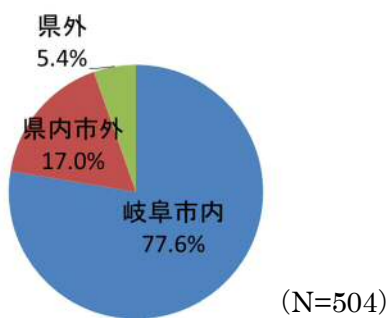

「環境に関するアンケート」集計結果 (ぎふメディアコスモス)

【実施概要】

日 時：平成 30 年 8 月 25 日（土）午前 10 時 00 分から午後 2 時 00 分まで

場 所：ぎふメディアコスモス 1 階 ホール

回答者数：505 人

【集計結果】

Q1 あなた自身のことについてお答えください。

●性 別

●年 齢

●お住まい

※以下の設問では、市内在住者の回答を有効回答数とします。

Q2 岐阜市の環境を守るため、自然との共生・共存や地球温暖化対策、ごみ減量などの取り組みをまとめた「岐阜市環境基本計画」を知っていますか？

Q3 岐阜市の特に豊かな自然をそのまま保護する地区や、岐阜市の自然が少ないため自然環境を創り出す地区を定めた「環境重点地区」を知っていますか？

Q4 地球上の様々な場所で、様々な環境に適応したたくさんの生きものが暮らしていることを「生物多様性」と言いますが、知っていましたか？