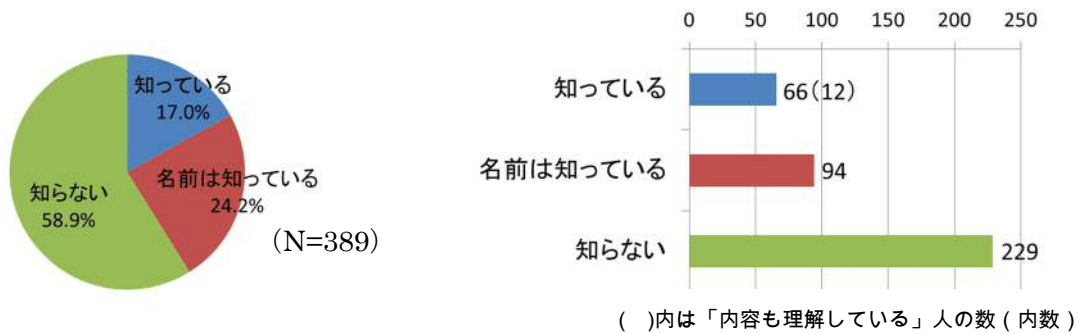

「環境に関するアンケート」集計結果 (ぎふメディアコスモス)

【実施概要】

日 時：平成 30 年 8 月 25 日（土）午前 10 時 00 分から午後 2 時 00 分まで

場 所：ぎふメディアコスモス 1 階 ホール

回答者数：505 人

【集計結果】

Q1 あなた自身のことについてお答えください。

●性 別

●年 齢

●お住まい

※以下の設問では、市内在住者の回答を有効回答数とします。

Q2 岐阜市の環境を守るため、自然との共生・共存や地球温暖化対策、ごみ減量などの取り組みをまとめた「岐阜市環境基本計画」を知っていますか？

Q3 岐阜市の特に豊かな自然をそのまま保護する地区や、岐阜市の自然が少ないため自然環境を創り出す地区を定めた「環境重点地区」を知っていますか？

Q4 地球上の様々な場所で、様々な環境に適応したたくさんの生きものが暮らしていることを「生物多様性」と言いますが、知っていましたか？