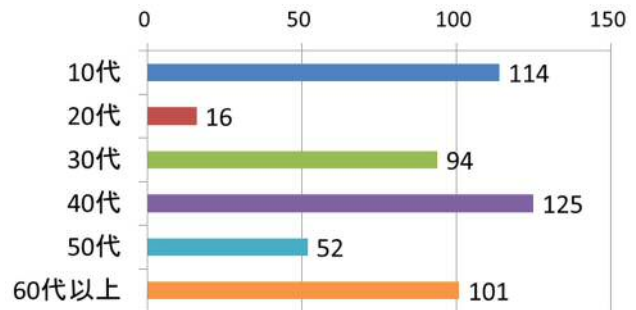

「環境に関するアンケート」集計結果 (ぎふメディアコスモス)

【実施概要】

日 時：平成 30 年 8 月 25 日（土）午前 10 時 00 分から午後 2 時 00 分まで

場 所：ぎふメディアコスモス 1 階 ホール

回答者数：505 人

【集計結果】

Q1 あなた自身のことについてお答えください。

●性 別

●年 齢

●お住まい

※以下の設問では、市内在住者の回答を有効回答数とします。

Q2 岐阜市の環境を守るため、自然との共生・共存や地球温暖化対策、ごみ減量などの取り組みをまとめた「岐阜市環境基本計画」を知っていますか？

Q3 岐阜市の特に豊かな自然をそのまま保護する地区や、岐阜市の自然が少ないため自然環境を創り出す地区を定めた「環境重点地区」を知っていますか？

Q4 地球上の様々な場所で、様々な環境に適応したたくさんの生きものが暮らしていることを「生物多様性」と言いますが、知っていましたか？