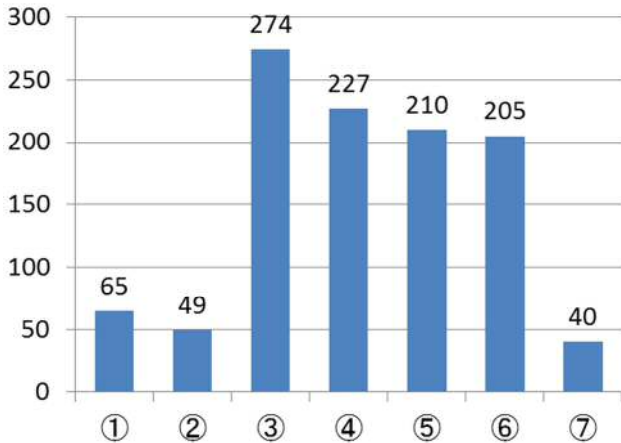

Q9 今年、実施した環境活動を教えてください。(いくつでも)

- ①環境について勉強した
- ②長良川等のごみ拾いに参加した
- ③電気をこまめに消した
- ④エアコンの設定温度を上げた(夏)
- ⑤資源分別回収に参加した
- ⑥雑がみを集めた
- ⑦ゴーヤなどで緑のカーテンを作った

Q10 岐阜市は自然の豊かなまちだと思いますか？