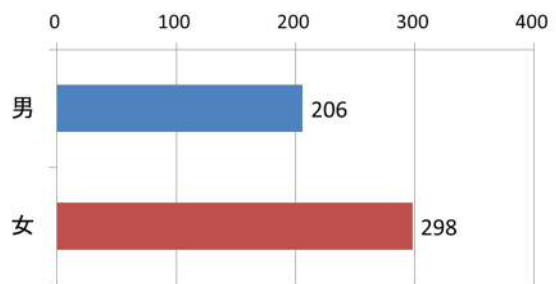

「環境に関するアンケート」集計結果 (ぎふメディアコスモス)

【実施概要】

日 時：平成 30 年 8 月 25 日（土）午前 10 時 00 分から午後 2 時 00 分まで

場 所：ぎふメディアコスモス 1 階 ホール

回答者数：505 人

【集計結果】

Q1 あなた自身のことについてお答えください。

●性 別

●年 齢

●お住まい

※以下の設問では、市内在住者の回答を有効回答数とします。

Q2 岐阜市の環境を守るため、自然との共生・共存や地球温暖化対策、ごみ減量などの取り組みをまとめた「岐阜市環境基本計画」を知っていますか？

Q3 岐阜市の特に豊かな自然をそのまま保護する地区や、岐阜市の自然が少ないため自然環境を創り出す地区を定めた「環境重点地区」を知っていますか？

Q4 地球上の様々な場所で、様々な環境に適応したたくさんの生きものが暮らしていることを「生物多様性」と言いますが、知っていましたか？