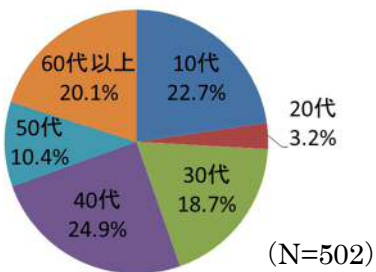

「環境に関するアンケート」集計結果 (ぎふメディアコスモス)

【実施概要】

日 時：平成 30 年 8 月 25 日（土）午前 10 時 00 分から午後 2 時 00 分まで

場 所：ぎふメディアコスモス 1 階 ホール

回答者数：505 人

【集計結果】

Q1 あなた自身のことについてお答えください。

●性 別

●年 齢

●お住まい

※以下の設問では、市内在住者の回答を有効回答数とします。

Q2 岐阜市の環境を守るため、自然との共生・共存や地球温暖化対策、ごみ減量などの取り組みをまとめた「岐阜市環境基本計画」を知っていますか？

Q3 岐阜市の特に豊かな自然をそのまま保護する地区や、岐阜市の自然が少ないため自然環境を創り出す地区を定めた「環境重点地区」を知っていますか？

Q4 地球上の様々な場所で、様々な環境に適応したたくさんの生きものが暮らしていることを「生物多様性」と言いますが、知っていましたか？