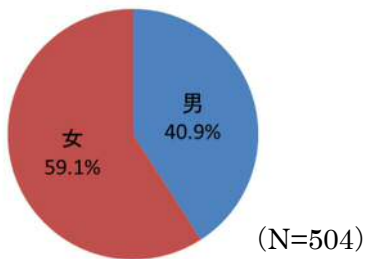

「環境に関するアンケート」集計結果 (ぎふメディアコスモス)

【実施概要】

日 時：平成 30 年 8 月 25 日（土）午前 10 時 00 分から午後 2 時 00 分まで

場 所：ぎふメディアコスモス 1 階 ホール

回答者数：505 人

【集計結果】

Q1 あなた自身のことについてお答えください。

●性 別