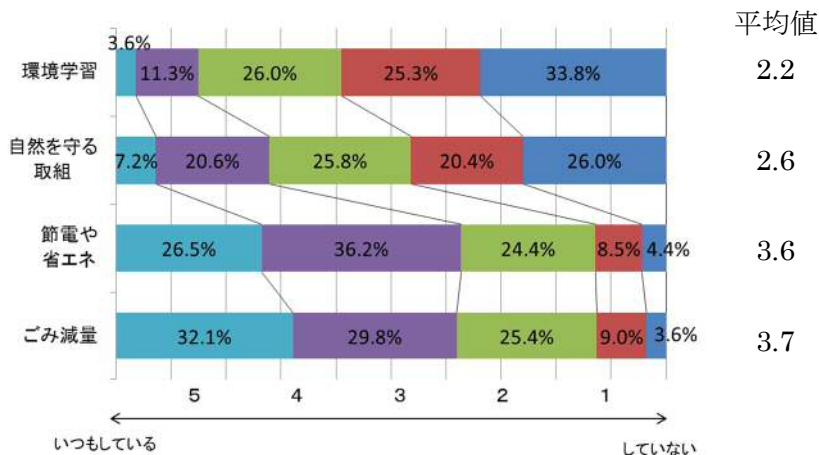

Q5 環境学習をしていますか？

Q6 自然を守る取り組みをしていますか？

Q7 節電や省エネの取り組みをしていますか？ Q8 ごみ減量の取り組みをしていますか？