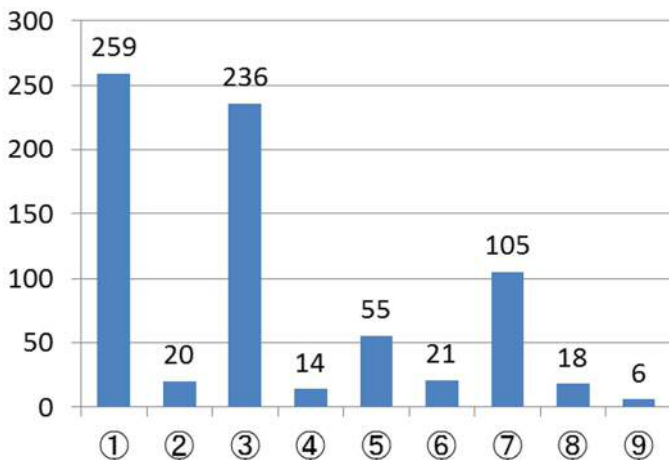

- ①自然が豊か
- ②自然が少ない
- ③緑が多い
- ④緑が少ない
- ⑤環境負荷に配慮したまち
- ⑥環境負荷への配慮を感じないまち
- ⑦ポイ捨て等なくきれいなまち
- ⑧ポイ捨て等によりきたないまち
- ⑨その他