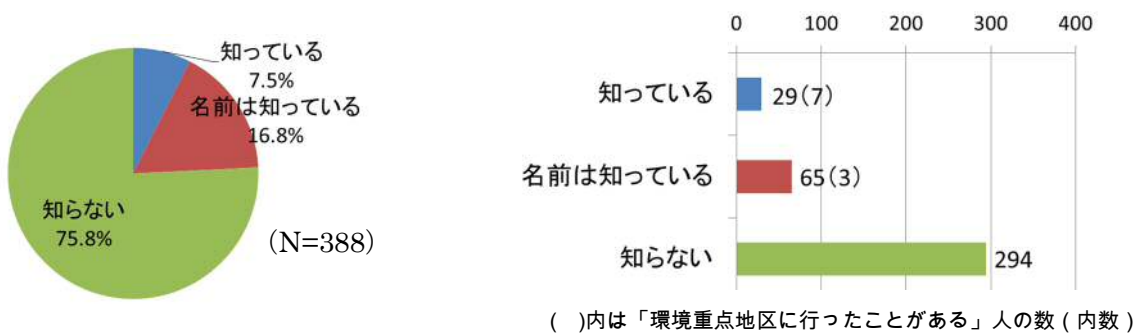

「環境に関するアンケート」集計結果 (ぎふメディアコスモス)

【実施概要】

日 時：平成 30 年 8 月 25 日（土）午前 10 時 00 分から午後 2 時 00 分まで

場 所：ぎふメディアコスモス 1 階 ホール

回答者数：505 人

【集計結果】

Q1 あなた自身のことについてお答えください。

●性 別

●年 齢

●お住まい

※以下の設問では、市内在住者の回答を有効回答数とします。

Q2 岐阜市の環境を守るため、自然との共生・共存や地球温暖化対策、ごみ減量などの取り組みをまとめた「岐阜市環境基本計画」を知っていますか？

Q3 岐阜市の特に豊かな自然をそのまま保護する地区や、岐阜市の自然が少ないため自然環境を創り出す地区を定めた「環境重点地区」を知っていますか？

Q4 地球上の様々な場所で、様々な環境に適応したたくさんの生きものが暮らしていることを「生物多様性」と言いますが、知っていましたか？