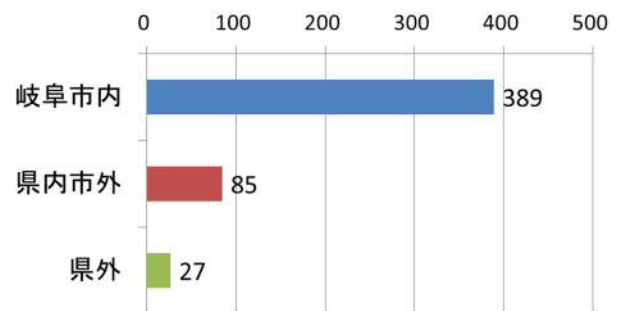

「環境に関するアンケート」集計結果 (ぎふメディアコスモス)

【実施概要】

日 時：平成 30 年 8 月 25 日（土）午前 10 時 00 分から午後 2 時 00 分まで

場 所：ぎふメディアコスモス 1 階 ホール

回答者数：505 人

【集計結果】

Q1 あなた自身のことについてお答えください。

●性 別

●年 齢

●お住まい

※以下の設問では、市内在住者の回答を有効回答数とします。

Q2 岐阜市の環境を守るため、自然との共生・共存や地球温暖化対策、ごみ減量などの取り組みをまとめた「岐阜市環境基本計画」を知っていますか？

Q3 岐阜市の特に豊かな自然をそのまま保護する地区や、岐阜市の自然が少ないため自然環境を創り出す地区を定めた「環境重点地区」を知っていますか？

Q4 地球上の様々な場所で、様々な環境に適応したたくさんの生きものが暮らしていることを「生物多様性」と言いますが、知っていましたか？