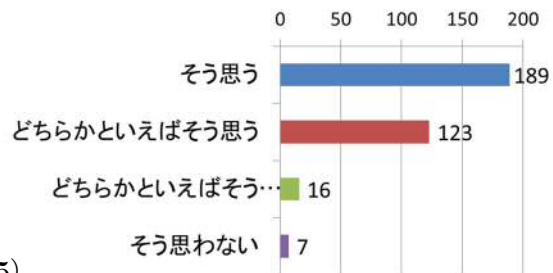

●年 齢

●お住まい

※以下の設問では、市内在住者の回答を有効回答数とします。

Q2 岐阜市の環境を守るため、自然との共生・共存や地球温暖化対策、ごみ減量などの取り組みをまとめた「岐阜市環境基本計画」を知っていますか？

Q3 岐阜市の特に豊かな自然をそのまま保護する地区や、岐阜市の自然が少ないため自然環境を創り出す地区を定めた「環境重点地区」を知っていますか？

Q4 地球上の様々な場所で、様々な環境に適応したたくさんの生きものが暮らしていることを「生物多様性」と言いますが、知っていましたか？

Q5 環境学習をしていますか？

Q6 自然を守る取り組みをしていますか？

Q7 節電や省エネの取り組みをしていますか？ Q8 ごみ減量の取り組みをしていますか？

Q9 今年、実施した環境活動を教えてください。(いくつでも)

- ①環境について勉強した
- ②長良川等のごみ拾いに参加した
- ③電気をこまめに消した
- ④エアコンの設定温度を上げた(夏)
- ⑤資源分別回収に参加した
- ⑥雑がみを集めた
- ⑦ゴーヤなどで緑のカーテンを作った

Q10 岐阜市は自然の豊かなまちだと思いますか？

Q11 岐阜市の環境について、どんなイメージをお持ちですか？(いくつでも)

- ①自然が豊か
- ②自然が少ない
- ③緑が多い
- ④緑が少ない
- ⑤環境負荷に配慮したまち
- ⑥環境負荷への配慮を感じないまち
- ⑦ポイ捨て等なくきれいなまち
- ⑧ポイ捨て等によりきたないまち
- ⑨その他