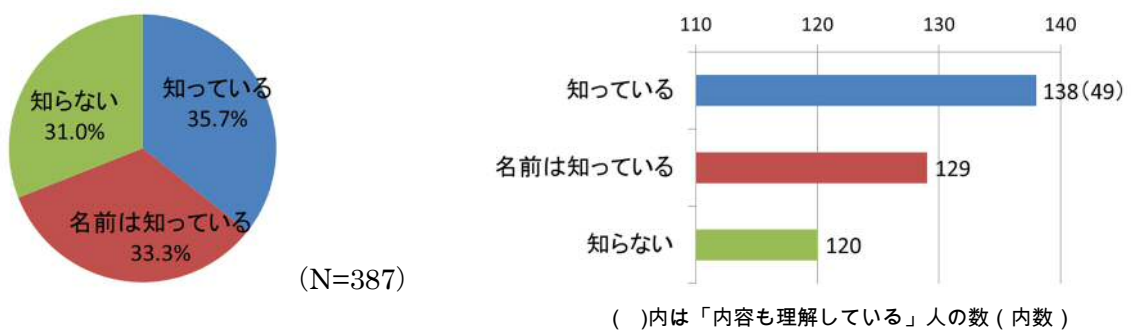

「環境に関するアンケート」集計結果 (ぎふメディアコスモス)

【実施概要】

日 時：平成 30 年 8 月 25 日（土）午前 10 時 00 分から午後 2 時 00 分まで

場 所：ぎふメディアコスモス 1 階 ホール

回答者数：505 人

【集計結果】

Q1 あなた自身のことについてお答えください。

●性 別

●年 齢

●お住まい

※以下の設問では、市内在住者の回答を有効回答数とします。

Q2 岐阜市の環境を守るため、自然との共生・共存や地球温暖化対策、ごみ減量などの取り組みをまとめた「岐阜市環境基本計画」を知っていますか？

Q3 岐阜市の特に豊かな自然をそのまま保護する地区や、岐阜市の自然が少ないため自然環境を創り出す地区を定めた「環境重点地区」を知っていますか？

Q4 地球上の様々な場所で、様々な環境に適応したたくさんの生きものが暮らしていることを「生物多様性」と言いますが、知っていましたか？