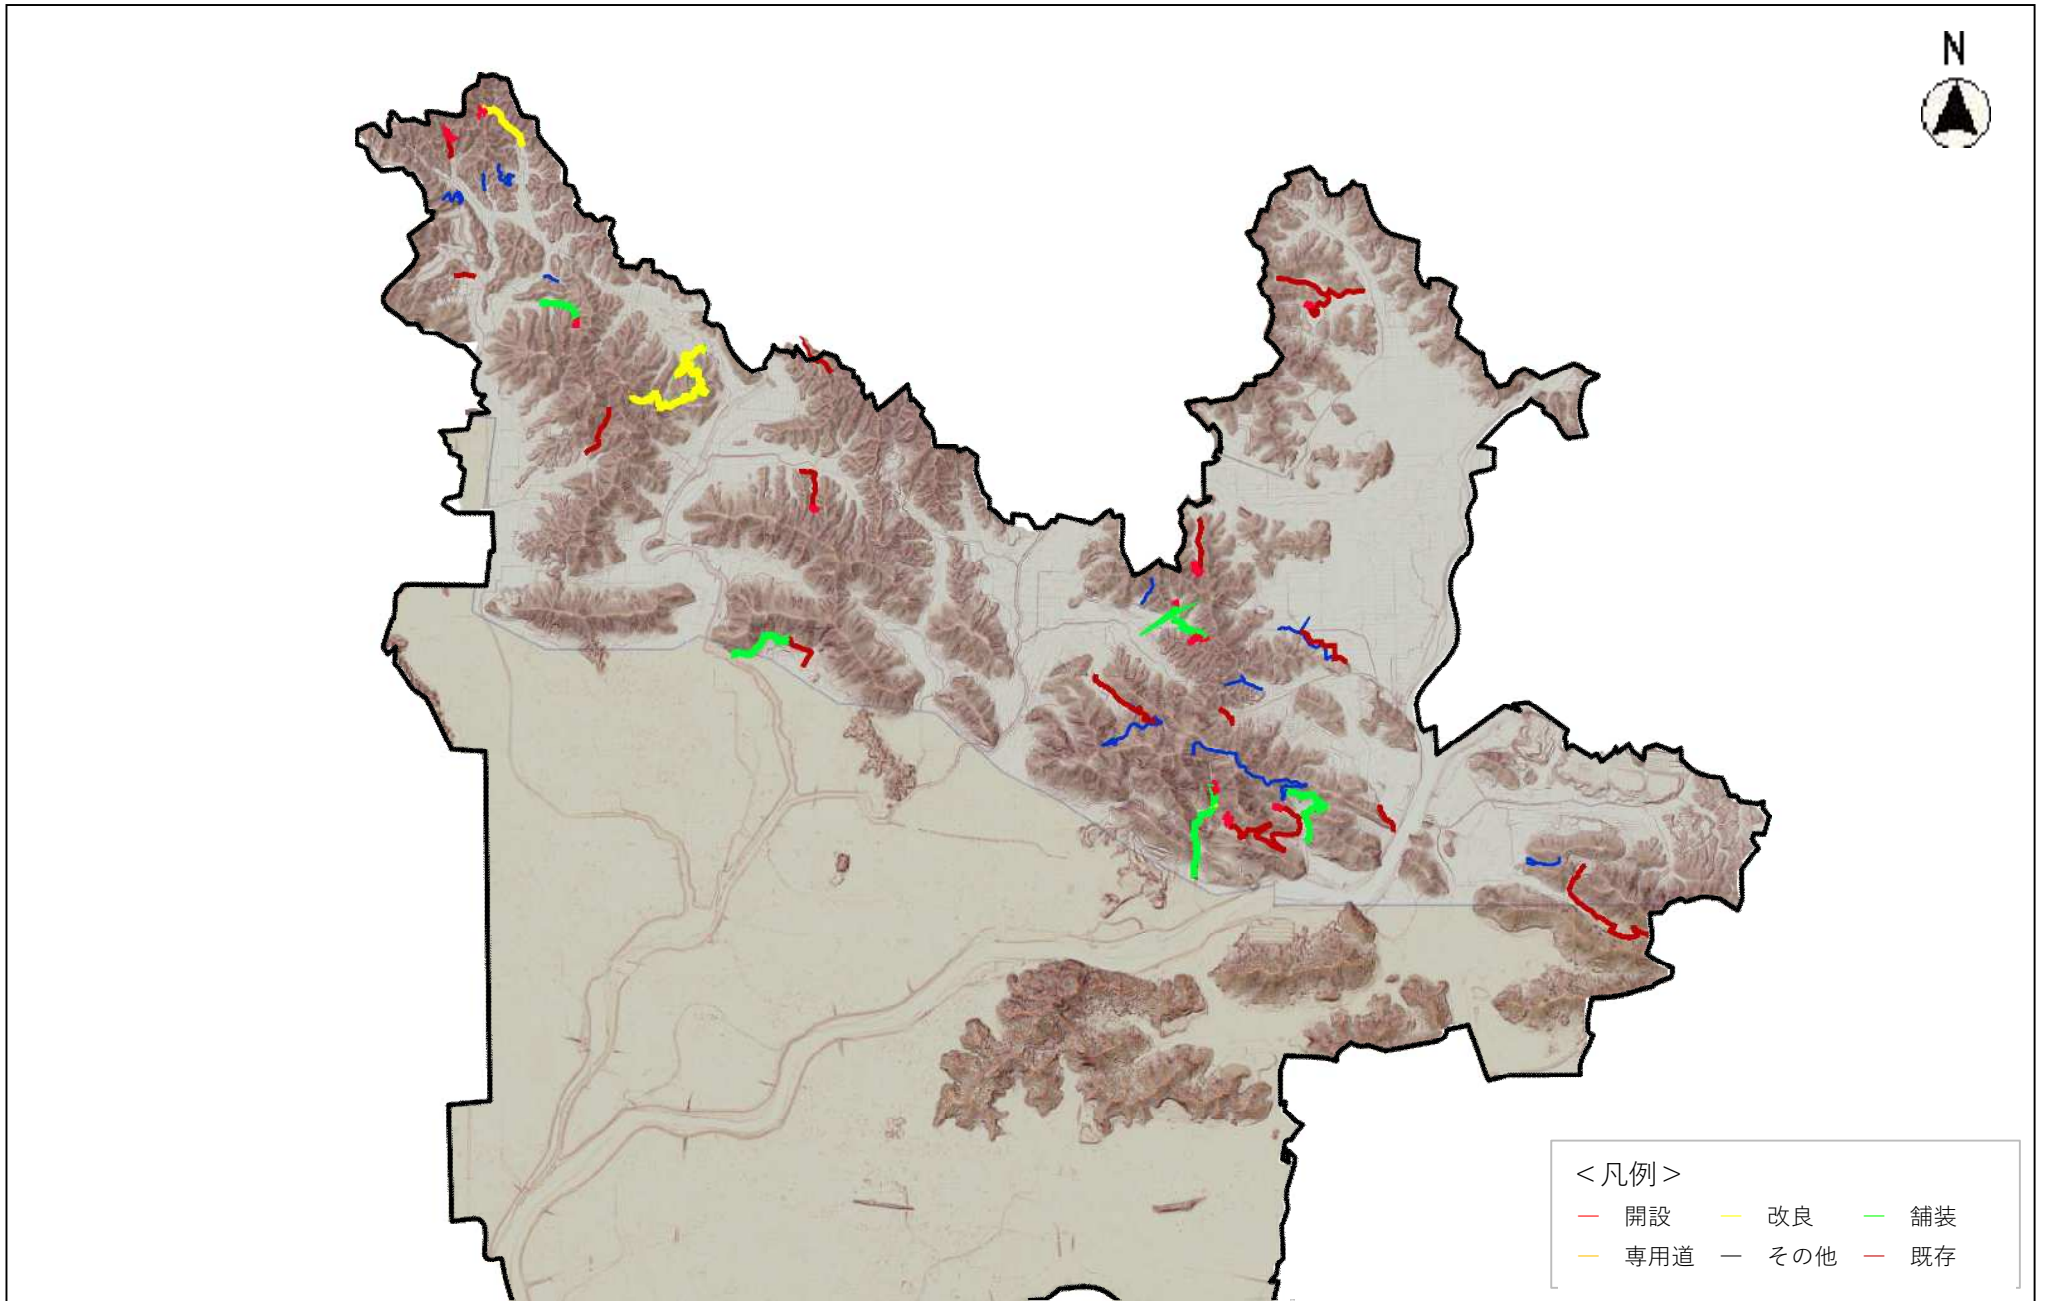

植栽によらなければ適確な更新が困難な森林の所在

縮尺 1 : 100000  
4000 2000 0

林内路網

縮尺 1 : 100000

4000 2000 0

水源涵養機能維持増進森林

山地災害防止／土壤保全機能維持増進森林

縮尺 1 : 100000  
4000 2000 0

保健文化機能維持増進森林

縮尺 1 : 100000  
4000 2000 0

木材等生產機能維持增進森林

快適環境形成機能維持増進森林