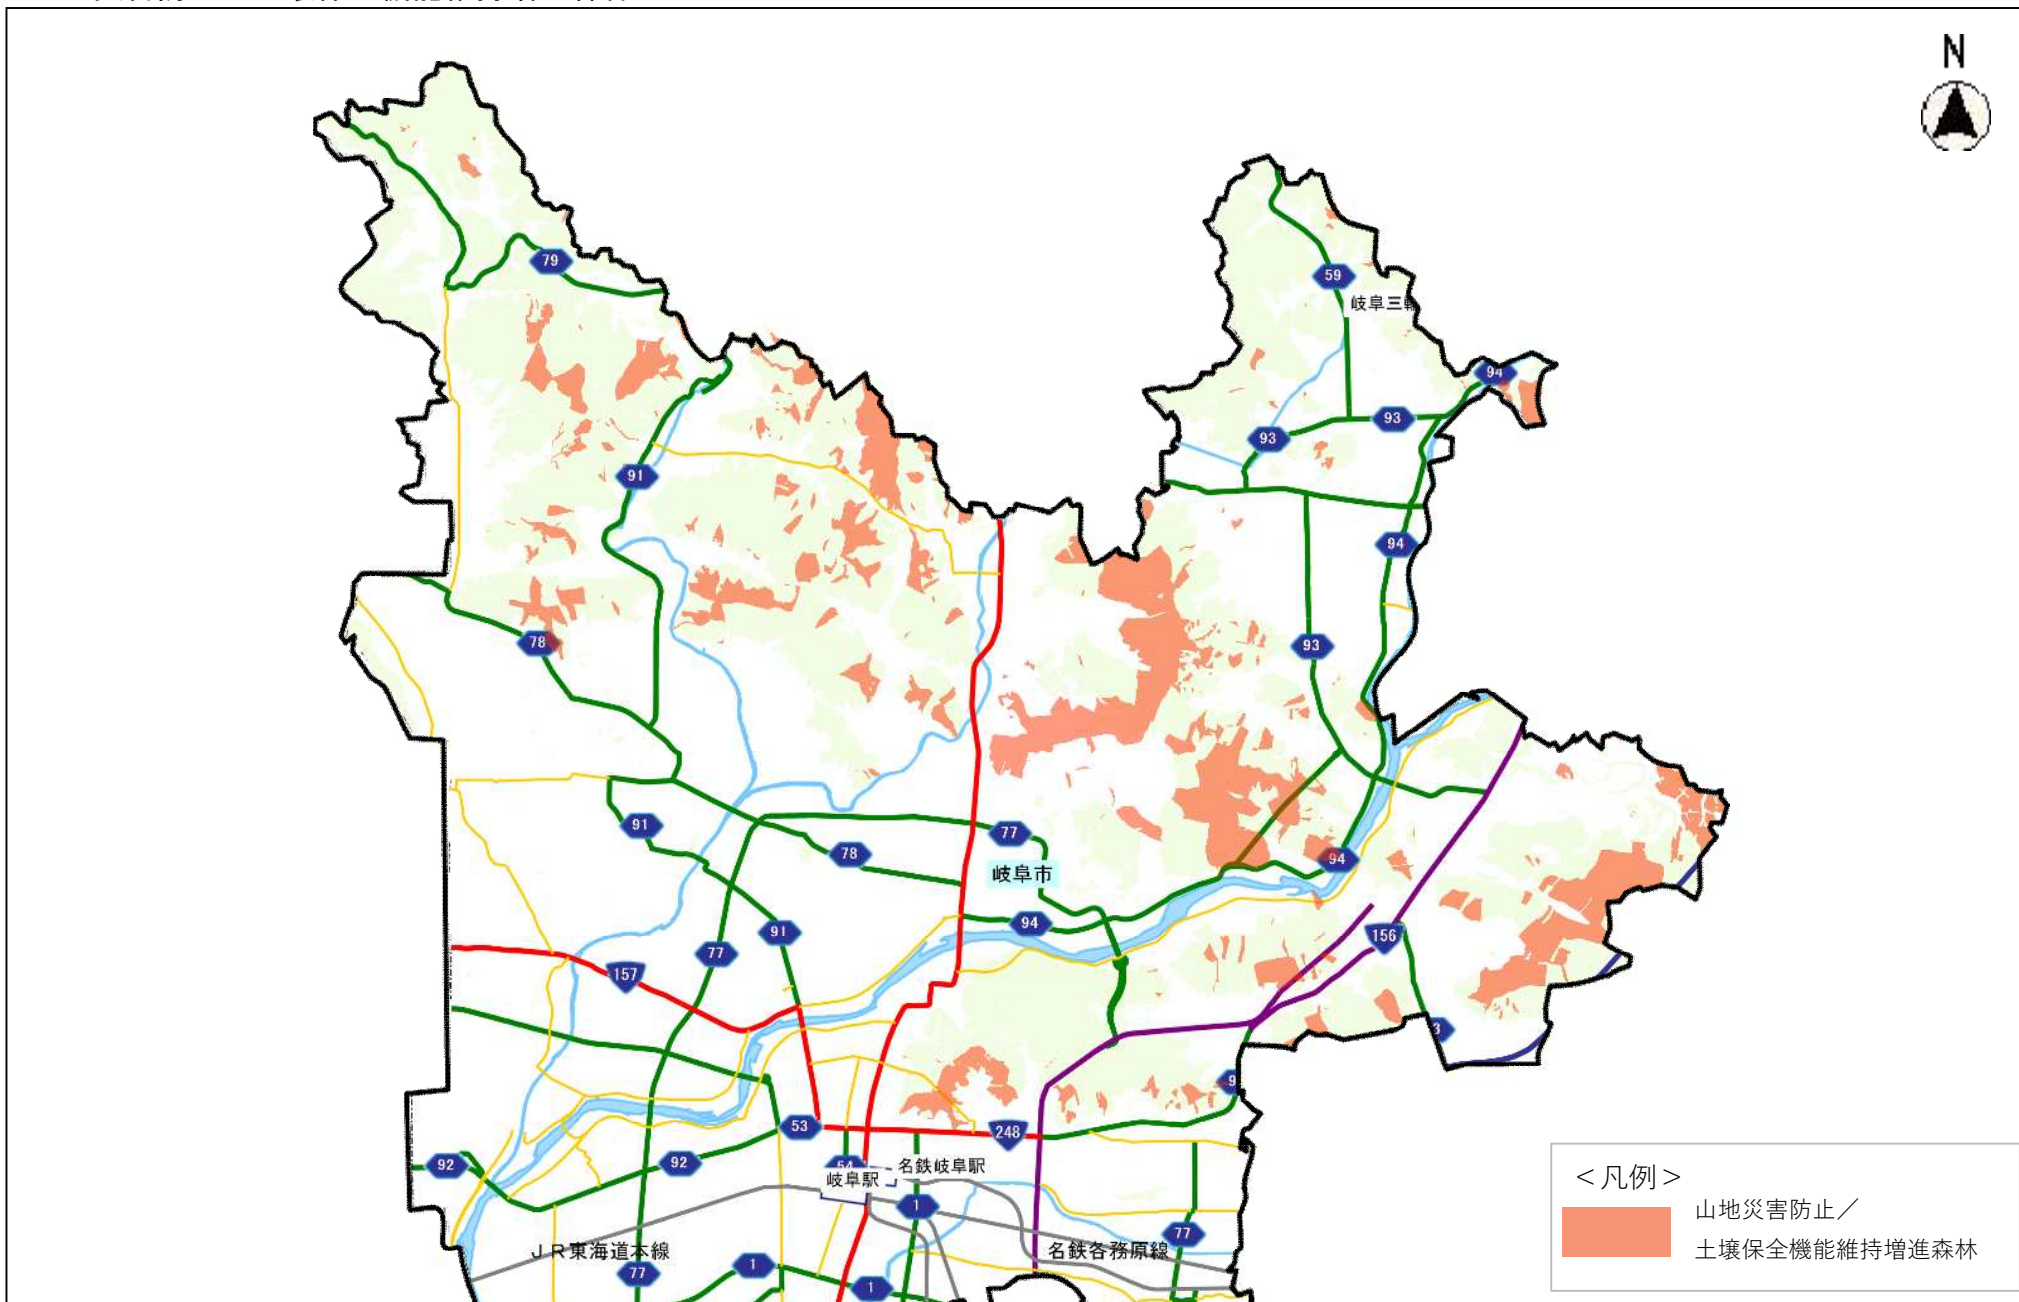

植栽によらなければ適確な更新が困難な森林の所在

縮尺 1 : 100000  
4000 2000 0

林内路網

縮尺 1 : 100000

4000 2000 0

水源涵養機能維持増進森林

山地災害防止／土壤保全機能維持増進森林

縮尺 1 : 100000  
4000 2000 0

保健文化機能維持増進森林

縮尺 1 : 100000  
4000 2000 0

木材等生產機能維持增進森林

快適環境形成機能維持増進森林