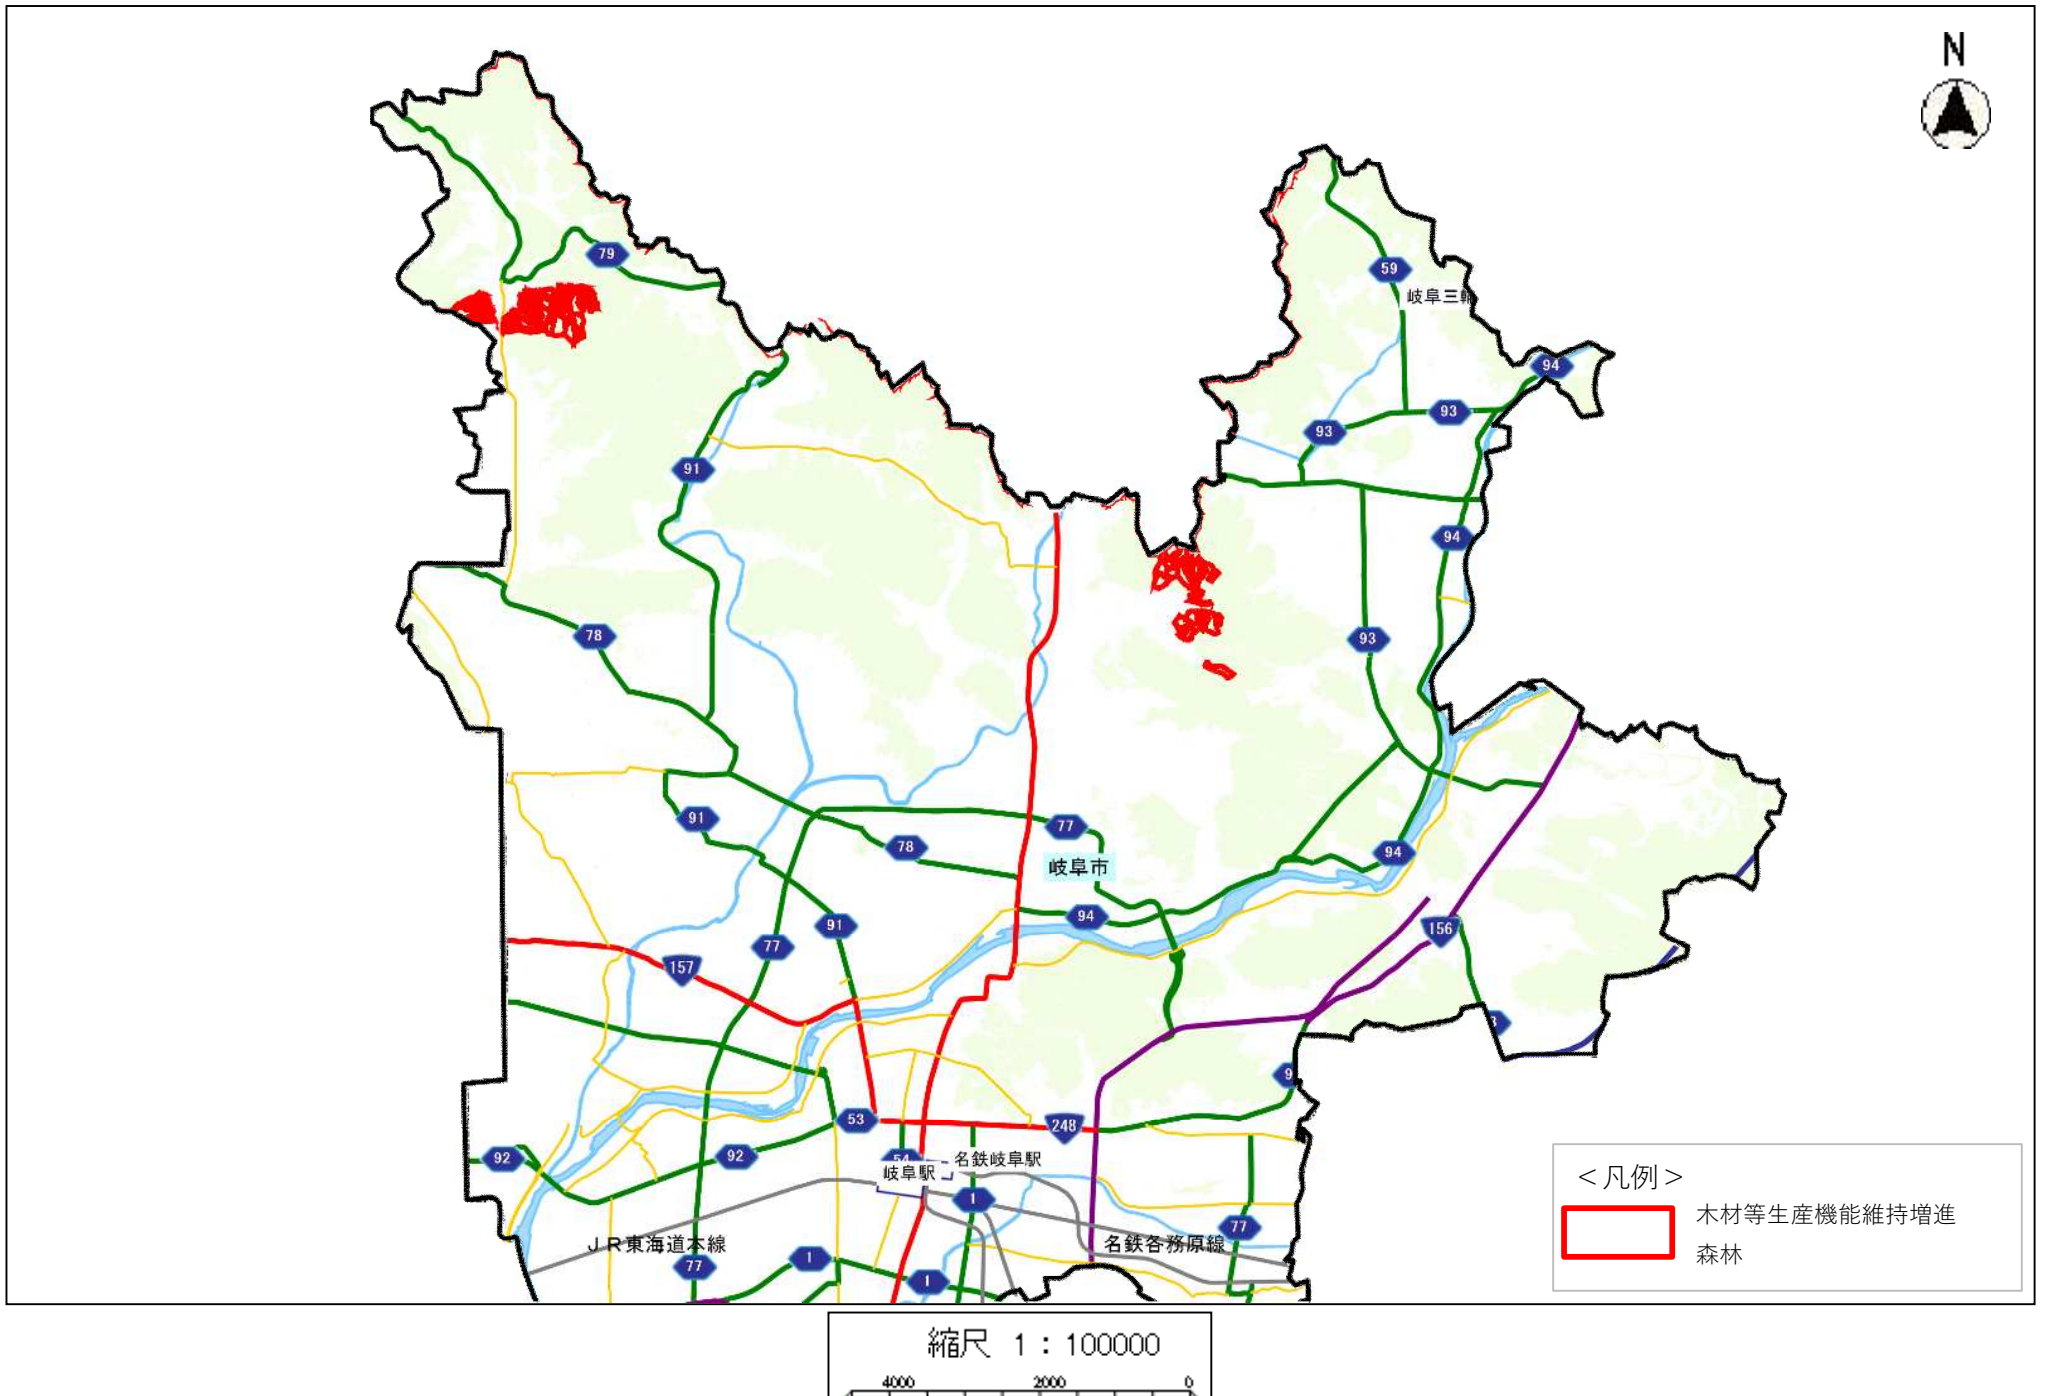

植栽によらなければ適確な更新が困難な森林の所在

縮尺 1 : 100000  
4000 2000 0

林内路網

縮尺 1 : 100000

4000 2000 0

水源涵養機能維持増進森林

山地災害防止／土壤保全機能維持増進森林

縮尺 1 : 100000  
4000 2000 0

保健文化機能維持増進森林

縮尺 1 : 100000  
4000 2000 0

木材等生產機能維持增進森林

快適環境形成機能維持増進森林