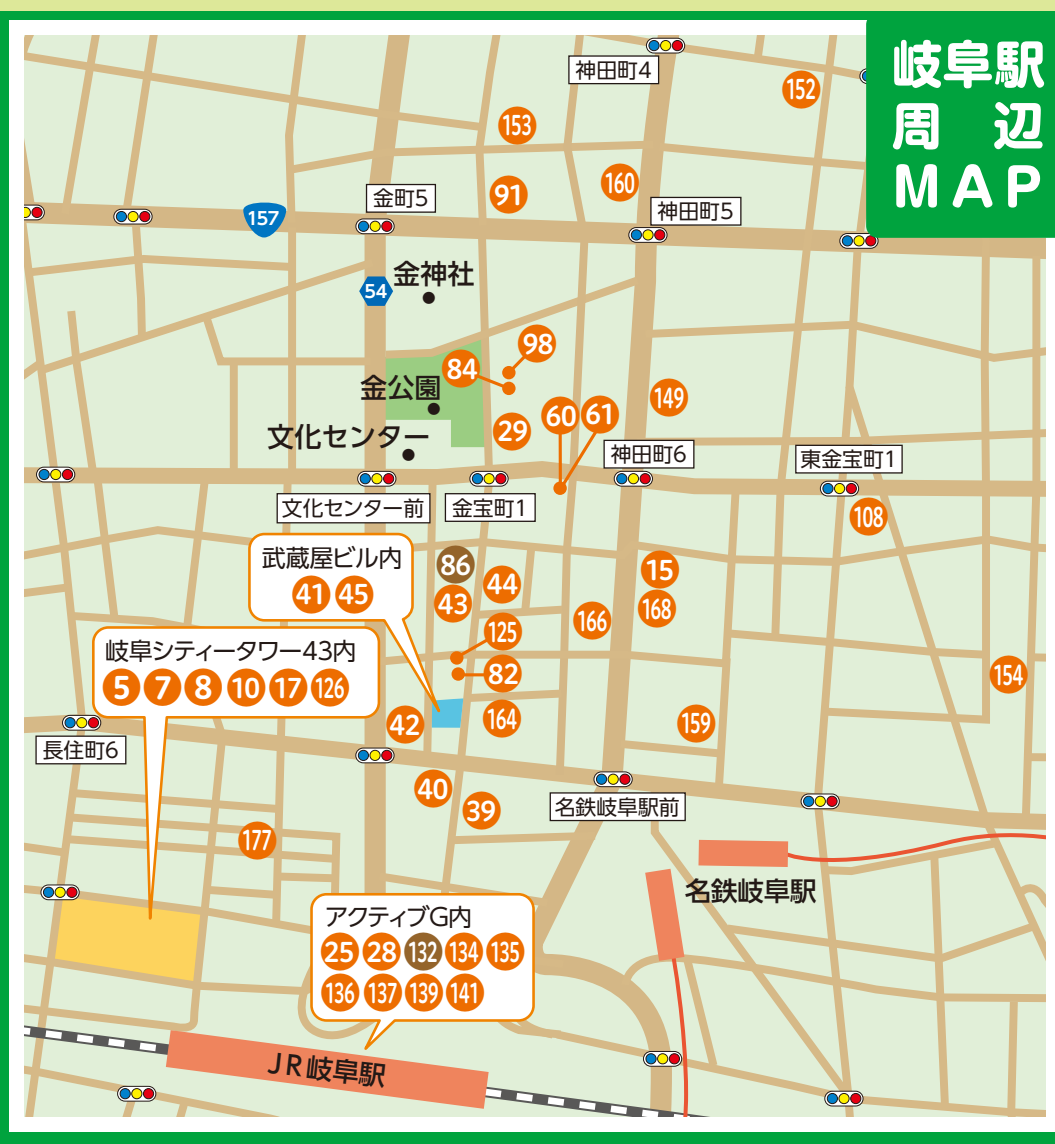

店舗MAP

本巣市

山県市

瑞穂市

北方町

岐阜市

岐南町

笠松町

羽島市

写真・イラストはイメージです。