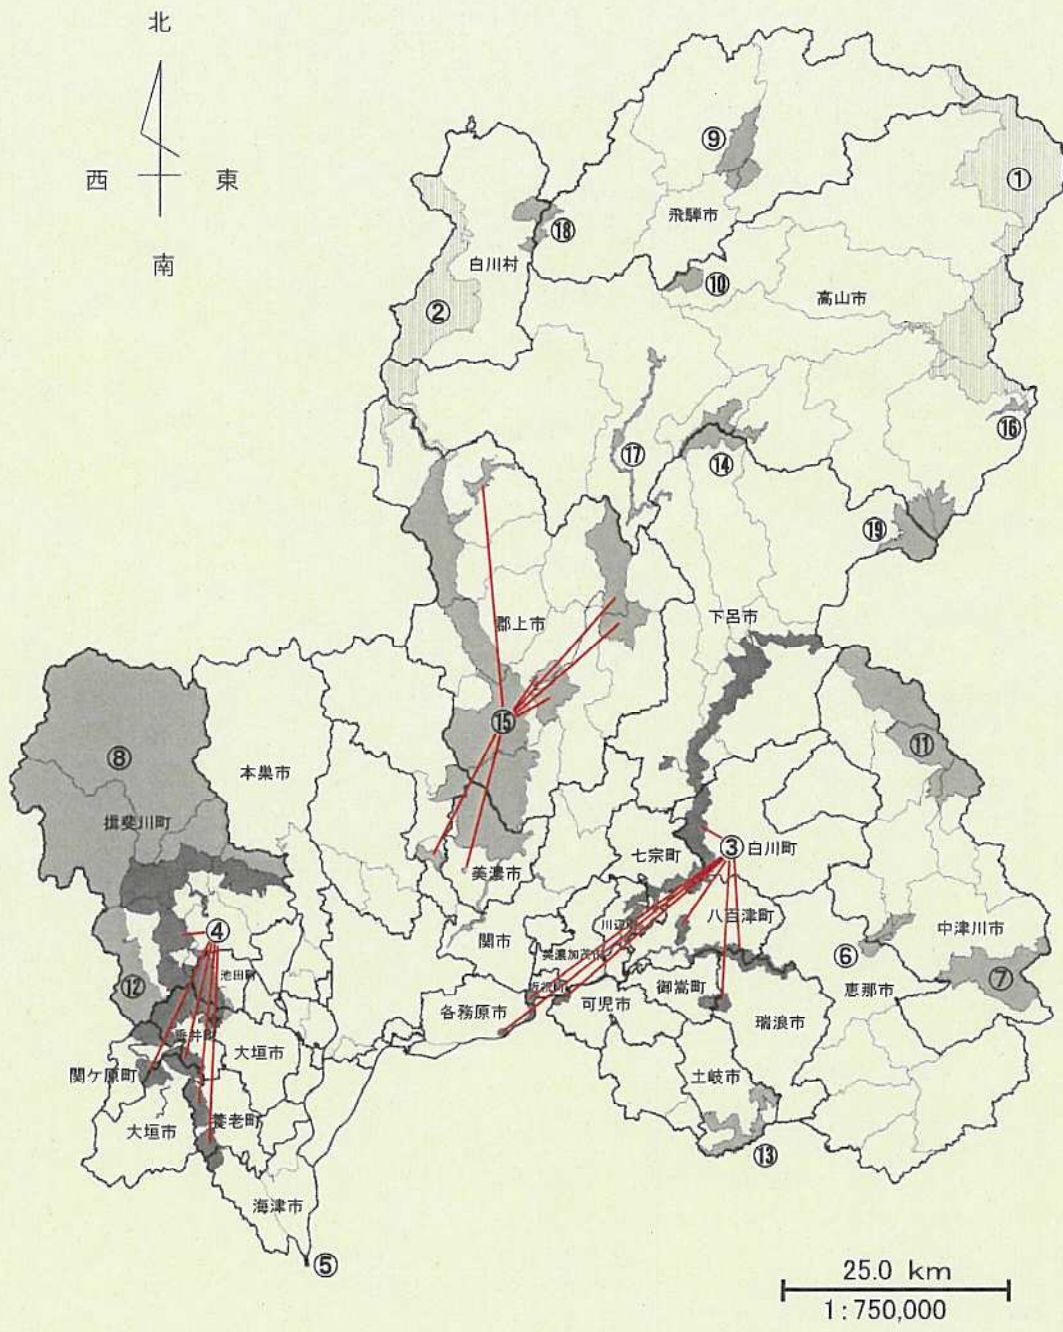

自然環境保全地域
緑地環境保全地域

(C) 岐阜県

凡 例	
国立公園	
国定公園	
県立自然公園	

(C) 岐阜県