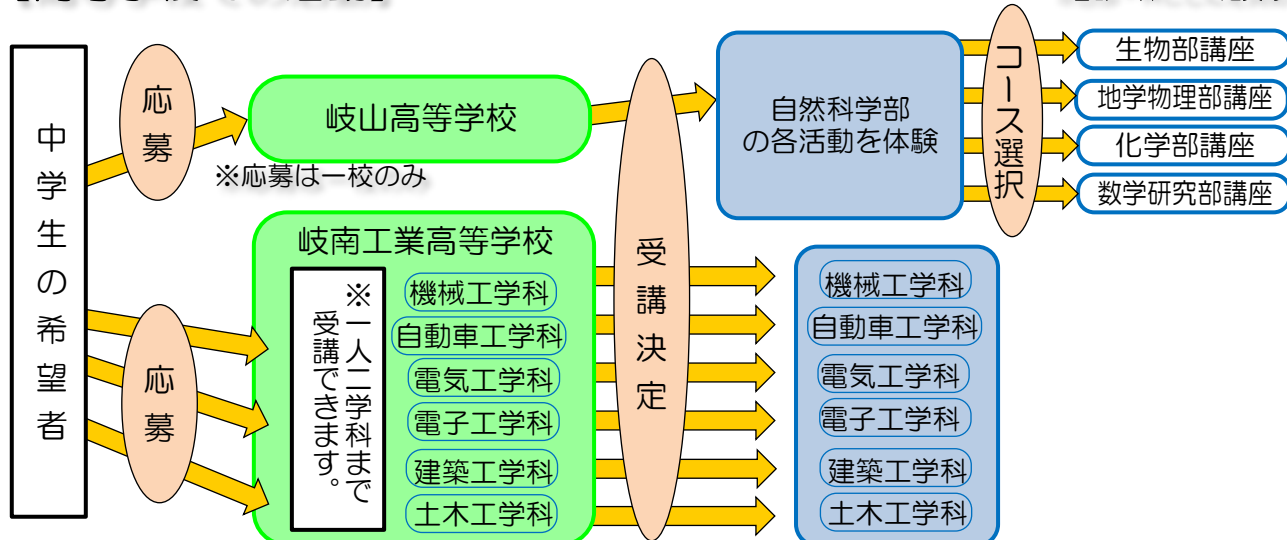

岐阜科学塾 中学生講座 追加募集

岐阜科学塾は、理科が大好きな児童生徒にハイレベルな科学技術に接する機会を提供し、個々の科学分野の能力を伸ばす場です。

中学生講座は、高等学校の科学系の部活動、研究会、講座に参加し、高等学校の先生や高校生から高度な科学を学びます。
(希望者多数のときは抽選)

理科の授業が大好きだ！科学に興味・関心がある！調べたり、試したりすることが好きだ！
科学作品展や発明くふう展などに挑戦している仲間や理科が大好きな仲間を募集しています。
みんなで科学技術に触れ、楽しく学び、新しい発見をしよう！！

中学生
講座

開講式

岐山高等学校【わくわく★サイエンスプログラム】

岐南工業高等学校【テクノスクール】

閉講式

【高等学校での活動】

※各部・科ごとに定員あり

*詳しい活動内容は、別紙をご覧ください。活動日・活動時間は、以下の予定です。

*岐山高等学校と岐南工業高等学校の両方に重複して応募・受講することはできません（第2希望なら可）。

【中学生講座の活動日・活動時間の予定】

□閉講式 2月10日 10時～

高校名	コース名	活動日・活動時間	
岐南工業高等学校	機械工学科	9月 9日 (土) 10月 7日 (土)	いずれも9:00~13:00
	自動車工学科	8月 23日 (水) 8月 24日 (木)	いずれも9:00~12:00
	電気工学科	8月 7日 (月) 8月 8日 (火)	いずれも9:00~15:00
	電子工学科	9月 2日 (土) 9月 3日 (日)	いずれも9:00~14:00
	建築工学科	8月 16日 (水) 8月 17日 (木)	いずれも9:00~13:00
	土木工学科	8月 2日 (水) 8月 3日 (木)	いずれも9:00~12:00