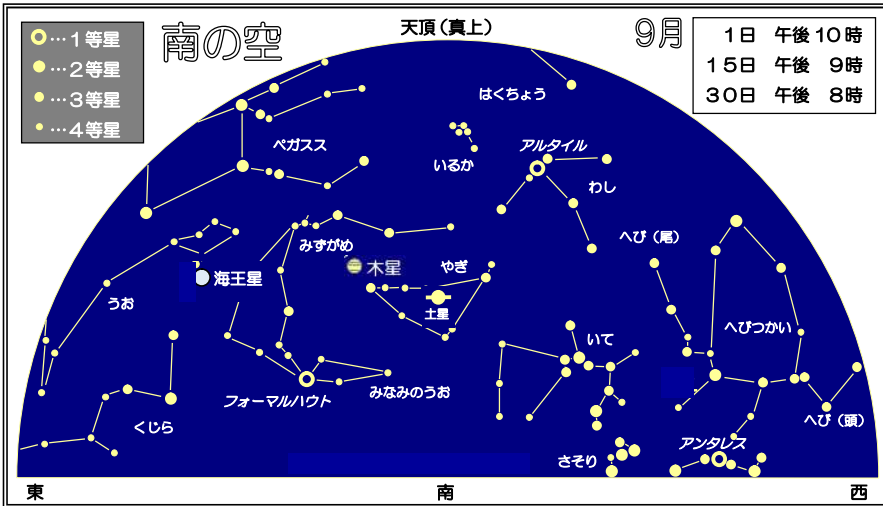

サン＝テグジュペリによる名作「星の王子さま」を美しい映像えいさうで描えがきます。

©D&D ピクチャーズ

月の満ち欠け (時間は月が東から出る時刻：観測地・岐阜市)

みかづき	●	半月 (上弦)	●	満月	●	半月 (下弦)	●	新月	●
8/10	6:27	8/16	13:09	8/22	18:50	8/30	22:45	9/7	5:18
9/9	7:32	9/14	13:21	9/21	18:20	9/29	22:53	10/6	5:13

※日の入り後、月を見るのに適した期間 (8/9~8/25、9/9~9/25)

ツキコサン

わし座

～わし座の正体は？～

わし座の1等星「アルタイル」は、セタの伝説に登場する「彦星」よ。それでは、わし座の正体は何かしらね。ギリシャ神話では、大神ゼウスが驚に変身した姿なのよ。驚の姿になった大神ゼウスは、美少年であるガニメデスに目を付け、山で羊飼いをしていたところを連れ去ったの。そして、ガニメデスに天上の神々のお酌をする役を与えたのよ。ガニメデスの父親には、その代償として黄金のブドウの木を与え、ガニメデスの元気な姿がいつでも見られるように「みずがめ座」として天に上げたのよ。この星座は秋を代

表する星座として南の空に見られるわ。

アルタイル
Aquila

星空クイズQ：わし座の1等星の星は？

(答え) アルタイル…アルタイルは「飛ぶ鷲」という意味があります。アルタイルも地球と同じように自転をしています。地球の自転周期は約24時間ですが、アルタイルは約9時間と短い周期で自転しています。

ナガボチー

★☆☆ドーム全体に広がる迫力ある映像！！☆☆★

	11時	12時	13時	14時	15時	16時
平日	※プラネタリウム放映時間は各回約55分。前半に今夜の星空解説あり。		星空解説&ポケットモンスター 13:00~		星空解説&火~木曜日 星の王子さま 金曜日 星空タイム 14:30~	星空解説&秦基博 16:00~
土曜日 日曜日 祝日	キッズタイム 星空解説&忍たま乱太郎 10:30~	星を見る会 屋間の星を見る会	星空解説&星の王子さま 13:00~	星を見る会 屋間の星を見る会	星空解説&ポケットモンスター 13:00~	星を見る会 屋間の星を見る会 星空解説&秦基博 16:00~

※「ぎふスターウォッチング」(毎月第4土曜日 19:00~JR岐阜駅前広場)は、当面の間中止とします。