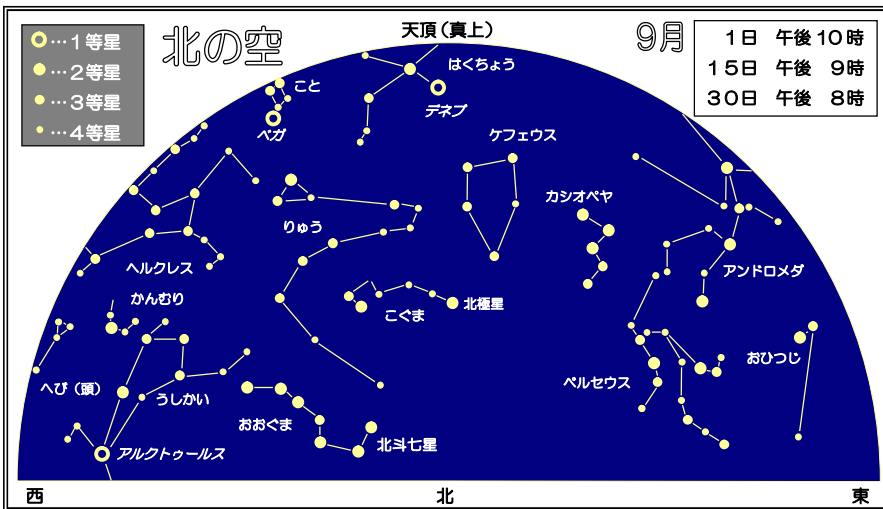

サン＝テグジュペリによる名作「星の王子さま」を美しい映像えいさうで描えがきます。

©D&D ピクチャーズ

月の満ち欠け (時間は月が東から出る時刻：観測地・岐阜市)

みかづき	●	半月 (上弦)	●	満月	●	半月 (下弦)	●	新月	●
8/10	6:27	8/16	13:09	8/22	18:50	8/30	22:45	9/7	5:18
9/9	7:32	9/14	13:21	9/21	18:20	9/29	22:53	10/6	5:13

※日の入り後、月を見るのに適した期間 (8/9~8/25、9/9~9/25)

ツキコサン

わし座

～わし座の正体は？～

わし座の1等星「アルタイル」は、セタの伝説に登場する「彦星」よ。それでは、わし座の正体は何かしらね。ギリシャ神話では、大神ゼウスが驚に変身した姿なのよ。驚の姿になった大神ゼウスは、美少年であるガニメデスに目を付け、山で羊飼いをしていたところを連れ去ったの。そして、ガニメデスに天上の神々のお酌をする役を与えたのよ。ガニメデスの父親には、その代償として黄金のブドウの木を与え、ガニメデスの元気な姿がいつでも見られるように「みずがめ座」として天に上げたのよ。この星座は秋を代

表する星座として南の空に見られるわ。

アルタイル
Aquila

星空クイズQ：わし座の1等星の星は？

(答え) アルタイル…アルタイルは「飛ぶ鷲」という意味があります。アルタイルも地球と同じように自転をしています。地球の自転周期は約24時間ですが、アルタイルは約9時間と短い周期で自転しています。

ナガボチー

★☆☆ドーム全体に広がる迫力ある映像！！☆☆★

	11時	12時	13時	14時	15時	16時
平日	※プラネタリウム放映時間は各回約55分。前半に今夜の星空解説あり。		星空解説&ポケットモンスター 13:00~		星空解説&火~木曜日 星の王子さま 金曜日 星空タイム 14:30~	星空解説&秦基博 16:00~
土曜日 日曜日 祝日	キッズタイム 星空解説&忍たま乱太郎 10:30~	星を見る会 屋間の星を見る会	星空解説&星の王子さま 13:00~	星を見る会 屋間の星を見る会	星空解説&ポケットモンスター 13:00~	星を見る会 屋間の星を見る会 星空解説&秦基博 16:00~

※「ぎふスターウォッチング」(毎月第4土曜日 19:00~JR岐阜駅前広場)は、当面の間中止とします。