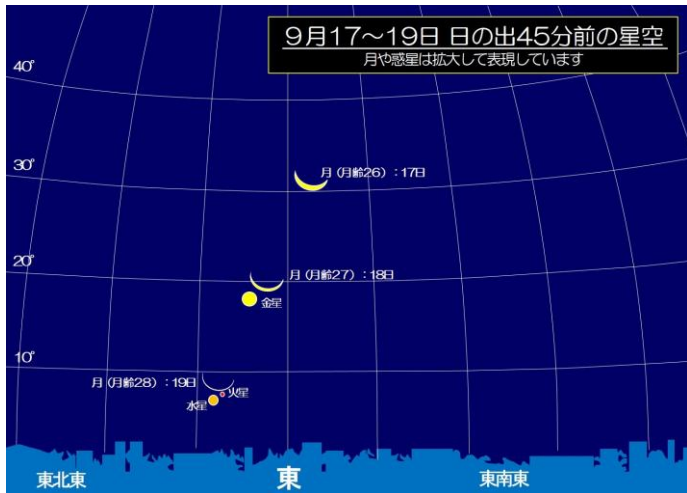

星空のたより

2017年9月号
岐阜市科学館
岐阜市本荘 3456-41
Tel 058-272-1333

9月は明け方東の空の惑星と衛星に注目だ!!

タイヨウくん 9月中旬!月・金星・火星・水星が集合!!

9月中旬は明け方東の空がとても賑やかだよ。左の図を見ると9月17日の日の出45分前には高度が高いものから月・金星・火星・水星の順にほぼ1列に並んで見えるんだ。このように並んで見えるのは、これらの星々が太陽を中心とするほぼ同一面上に位置しているからだよ。この中でも特に目を引くのは月齢26の月だね。そして、次は-3.9等級の金星、次いで-0.8等級の水星なんだ。火星は1.8等級と少し暗いけれども、水星を目印にすると、そのすぐ右側で見つけることができるよ。そして、18日の同じ時刻には月齢27となりより細くなった月が金星のすぐ上にやってきて、さらに19日の同じ時刻には月齢28となったとても細い月が水星のすぐ上にやってくるんだ。金星・水星とダンスをするように移動する月の姿にも注目しながら観察してみてね。

ドッシー MISSION 水星の輝きを目撃せよ!

「すいせい」と聞くと、おそらく長い尾を引きながら星空を移動する「彗星」を想像するだろう。ところが彗星とは別に「すいせい」がある。それが太陽系の惑星である「水星」だ。水星は直径4880kmと地球のおよそ2/5の大きさで、表面は月のように大小無数のクレーターで覆われる岩石からなる惑星だ。太陽に大変近いため昼間は表面温度がおよそ400℃となる。しかし、大気や水がないため夜にはおよそ-160℃になるなど生命が生きられない過酷な環境だ。この水星が12日に太陽から最も離れる「西方最大離角」を迎え観察しやすくなる。右の図にあるように10日~16日にかけては、日の出30分前に高度がおよそ10°を超えるので比較的に見つけやすい。名前や存在は知っていてもなかなか見られない水星をこの機会に目撃せよ!

月の満ち欠け (時間は月が東から出る時刻: 観測地・岐阜市)

みかづき	三日月	半月 (上弦)	満月	半月 (下弦)	新月
8/24	7:35	8/29	12:22	9/6	18:22
9/22	7:21	9/28	12:48	10/6	18:07
				9/13	23:08
				10/12	22:58
				9/20	5:20
				10/20	6:08

※日の入り後、月を見るのに適した期間 (8/25~9/9、9/23~10/9)