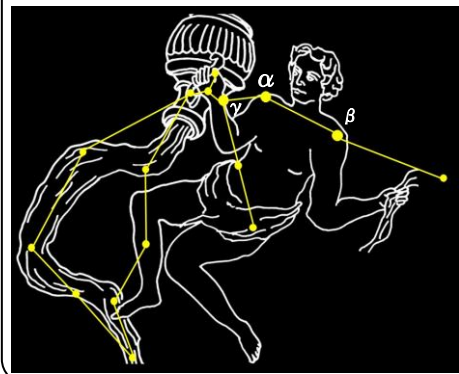

ドッシー MISSION 水星の輝きを目撃せよ!

「すいせい」と聞くと、おそらく長い尾を引きながら星空を移動する「彗星」を想像するだろう。ところが彗星とは別に「すいせい」がある。それが太陽系の惑星である「水星」だ。水星は直径4880kmと地球のおよそ2/5の大きさで、表面は月のように大小無数のクレーターで覆われる岩石からなる惑星だ。太陽に大変近いため昼間は表面温度がおよそ400℃となる。しかし、大気や水がないため夜にはおよそ-160℃になるなど生命が生きられない過酷な環境だ。この水星が12日に太陽から最も離れる「西方最大離角」を迎え観察しやすくなる。右の図にあるように10日~16日にかけては、日の出30分前に高度がおよそ10°を超えるので比較的に見つけやすい。名前や存在は知っていてもなかなか見られない水星をこの機会に目撃せよ!

月の満ち欠け (時間は月が東から出る時刻: 観測地・岐阜市)

みかづき	三日月	半月 (上弦)	満月	半月 (下弦)	新月
8/24	7:35	8/29	12:22	9/6	18:22
9/22	7:21	9/28	12:48	10/6	18:07
				9/13	23:08
				10/12	22:58
				9/20	5:20
				10/20	6:08

※日の入り後、月を見るのに適した期間 (8/25~9/9、9/23~10/9)

みずがめ座~美少年がコガス~

下の星座絵を見て。この瓶を持つトロイヤーの美少年と言われたガニュメデスになった星座はみずがめ座よ。「みずがめ座と言うだけに瓶の口からは水がとうとうと流れ出ているわね。」と言いたけれど、実はこの流れ出ているものはお酒なの。ガニュメデスは先月号で紹介したわしに変身したゼウスによって神々の国へと連れてこられたわ。その国でガニュメデスは神々が宴会を開くとき、お酌をしていたの。まさか瓶の中身がお酒だったなんて驚きね。