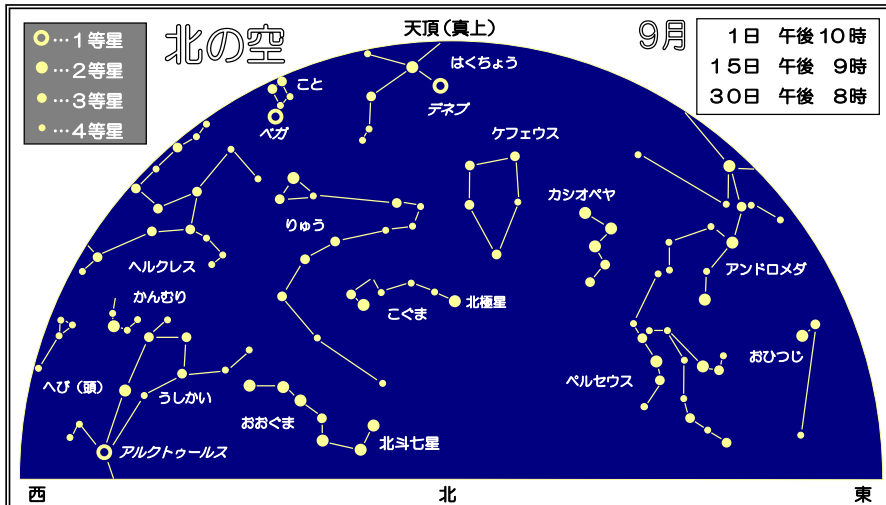

ドッシー MISSION 水星の輝きを目撃せよ!

「すいせい」と聞くと、おそらく長い尾を引きながら星空を移動する「彗星」を想像するだろう。ところが彗星とは別に「すいせい」がある。それが太陽系の惑星である「水星」だ。水星は直径4880kmと地球のおよそ2/5の大きさで、表面は月のように大小無数のクレーターで覆われる岩石からなる惑星だ。太陽に大変近いため昼間は表面温度がおよそ400℃となる。しかし、大気や水がないため夜にはおよそ-160℃になるなど生命が生きられない過酷な環境だ。この水星が12日に太陽から最も離れる「西方最大離角」を迎え観察しやすくなる。右の図にあるように10日~16日にかけては、日の出30分前に高度がおよそ10°を超えるので比較的に見つけやすい。名前や存在は知っていてもなかなか見られない水星をこの機会に目撃せよ!

月の満ち欠け (時間は月が東から出る時刻: 観測地・岐阜市)

みかづき	三日月	半月 (上弦)	満月	半月 (下弦)	新月
8/24	7:35	8/29	12:22	9/6	18:22
9/22	7:21	9/28	12:48	10/6	18:07
				9/13	23:08
				10/12	22:58
				9/20	5:20
				10/20	6:08

※日の入り後、月を見るのに適した期間 (8/25~9/9、9/23~10/9)

みずがめ座~美少年がコガス~

下の星座絵を見て。この瓶を持つトロイヤーの美少年と言われたガニュメデスになった星座はみずがめ座よ。「みずがめ座と言うだけに瓶の口からは水がとうとうと流れ出ているわね。」と言いたけれど、実はこの流れ出ているものはお酒なの。ガニュメデスは先月号で紹介したわしに変身したゼウスによって神々の国へと連れてこられたわ。その国でガニュメデスは神々が宴会を開くとき、お酌をしていたの。まさか瓶の中身がお酒だったなんて驚きね。

星空クイズ Q: ガニュメデスになったのは何座でしょうか?

みずがめ座を形作る星々には「幸運」を意味するアラビア語で付けられた名前が多くあります。α星「サダルメリク」は「王様の幸運」、β星「サダルスウド」は「幸運中の幸運」、γ星「サダクピア」は「隠れた場所の幸運」等です。 (答え…みずがめ座)

★★★ 新番組「GRAVITATION ~魔法使いの少年とロボット 不思議な一夜~」 ★★★

「手を離すとものは地面に落ちる」このときものに働く目に見えない不思議な力「重力」。重力の謎を解き明かして、「空間と時間」の秘密を探る旅へと出発します!