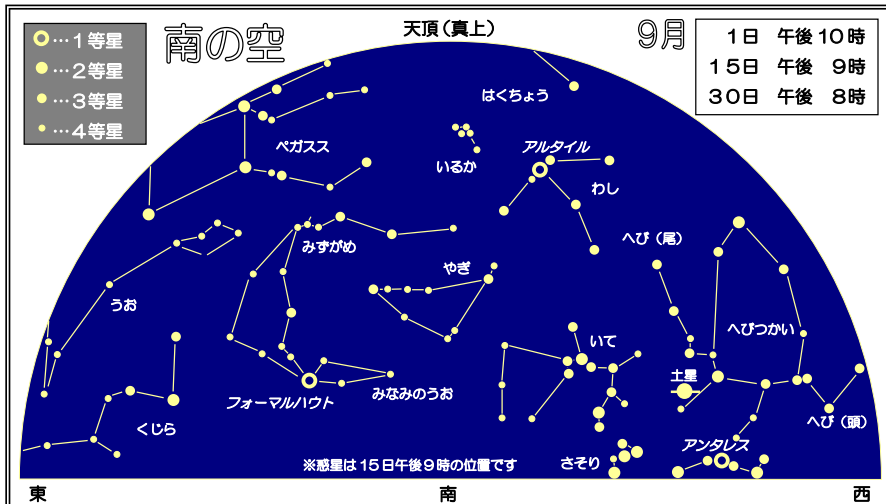

星空のたより

2017年9月号
岐阜市科学館
岐阜市本荘 3456-41
Tel 058-272-1333

9月は明け方東の空の惑星と衛星に注目だ!!

タイヨウくん 9月中旬!月・金星・火星・水星が集合!!

9月中旬は明け方東の空がとても賑やかだよ。左の図を見ると9月17日の日の出45分前には高度が高いものから月・金星・火星・水星の順にほぼ1列に並んで見えるんだ。このように並んで見えるのは、これらの星々が太陽を中心とするほぼ同一面上に位置しているからだよ。この中でも特に目を引くのは月齢26の月だね。そして、次は-3.9等級の金星、次いで-0.8等級の水星なんだ。火星は1.8等級と少し暗いけれども、水星を目印にすると、そのすぐ右側で見つけることができるよ。そして、18日の同じ時刻には月齢27となりより細くなった月が金星のすぐ上にやってきて、さらに19日の同じ時刻には月齢28となったとても細い月が水星のすぐ上にやってくるんだ。金星・水星とダンスをするように移動する月の姿にも注目しながら観察してみてね。

ドッシー MISSION 水星の輝きを目撃せよ!

「すいせい」と聞くと、おそらく長い尾を引きながら星空を移動する「彗星」を想像するだろう。ところが彗星とは別に「すいせい」がある。それが太陽系の惑星である「水星」だ。水星は直径4880kmと地球のおよそ2/5の大きさで、表面は月のように大小無数のクレーターで覆われる岩石からなる惑星だ。太陽に大変近いため昼間は表面温度がおよそ400℃となる。しかし、大気や水がないため夜にはおよそ-160℃になるなど生命が生きられない過酷な環境だ。この水星が12日に太陽から最も離れる「西方最大離角」を迎え観察しやすくなる。右の図にあるように10日~16日にかけては、日の出30分前に高度がおよそ10°を超えるので比較的に見つけやすい。名前や存在は知っていてもなかなか見られない水星をこの機会に目撃せよ!

月の満ち欠け (時間は月が東から出る時刻: 観測地・岐阜市)

みかづき	三日月	半月 (上弦)	満月	半月 (下弦)	新月
8/24	7:35	8/29	12:22	9/6	18:22
9/22	7:21	9/28	12:48	10/6	18:07
				9/13	23:08
				10/12	22:58
				9/20	5:20
				10/20	6:08

※日の入り後、月を見るのに適した期間 (8/25~9/9、9/23~10/9)

みずがめ座~美少年がコガス~

下の星座絵を見て。この瓶を持つトロイヤーの美少年と言われたガニュメデスになった星座はみずがめ座よ。「みずがめ座と言うだけに瓶の口からは水がとうとうと流れ出ているわね。」と言いたけれど、実はこの流れ出ているものはお酒なの。ガニュメデスは先月号で紹介したわしに変身したゼウスによって神々の国へと連れてこられたわ。その国でガニュメデスは神々が宴会を開くとき、お酌をしていたの。まさか瓶の中身がお酒だったなんて驚きね。