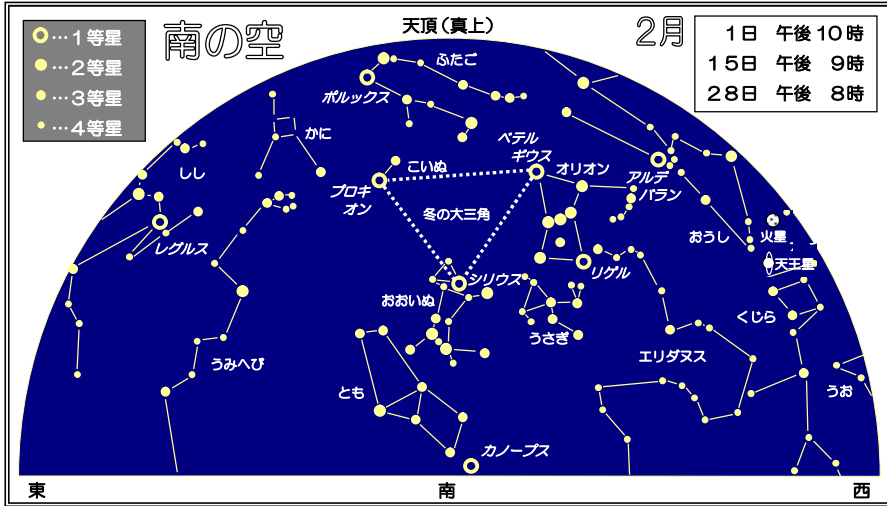

誕生日の星座が、自分が生まれた日の星空に見えるかな？と思っている人もいるかもしれませんがね。自分が生まれた日に自分から見て太陽の向こう側にある星座が自分の星座だから、太陽の光によってその星座を見る

ことはできないんだ。
 右の図は2月8日午後9時に見える星座だよ。この時期は春や夏の誕生日の星座が見られるよ。自分の誕生日の星座が見たい人は、誕生日の約3か月前の南の夜空見てみよう。

ドッシー

彗星 (Comet)

左の写真は、2020年3月に見られた新彗星「ネオワイス彗星」だ。彗星は太陽のまわりを回る天体のうち、尾をもつ「小天体」だ。この天体は主に氷でできているから、太陽に近づくと、その熱で氷が蒸発し、塵もガスも一緒に表面から放出されるのだ。それが長くのびて尾ができるのだ。だから彗星は「ほうき星」とも呼ばれているぞ。尾には塵の尾とガスの尾の2種類があるぞ。塵の尾は曲線を描くようにのび、ガスの尾は太陽風によってほぼ正反対に伸びるぞ。

月の満ち欠け (時間は月が東から出る時刻：観測地・岐阜市)

みかづき 三日月	半月 上弦 (上弦)	満月	半月 下弦 (下弦)	新月					
1/15	8:41	1/21	11:36	1/29	17:42	2/5	0:28	2/12	7:14
2/14	8:17	2/20	11:06	2/27	17:39	3/6	0:39	3/13	6:18

※日の入り後、月を見るのに適した期間 (1/15~1/31、2/14~2/28)

おおいぬ座

西の空にある「オリオン座」のベルトにあたる3つ星を左にのばしていくと、全天で1番明るく青白く輝く1等星「シリウス」が見つかるわ。1月号では「冬の大きな三角」の星の1つとして紹介したわね。古代エジプトでは、夜明けにこの星が現れるとナイル川が氾濫することから神として信仰されていたわ。昔の人たちにとって星は、私たちより身近で大きな存在だったのよ。おおいぬ座についての神話は諸説あるから調べてみてね。