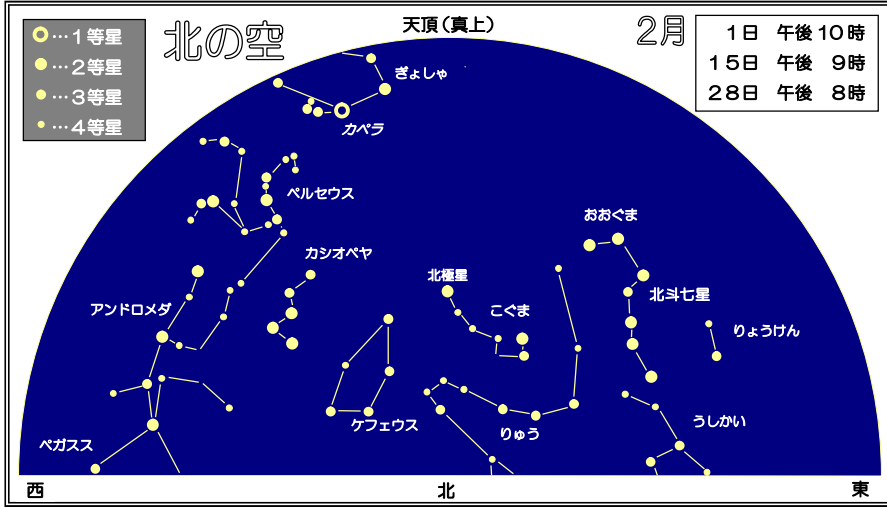

誕生日の星座が、自分が生まれた日の星空に見えるかな？と思っている人もいるかもしれませんがね。自分が生まれた日に自分から見て太陽の向こう側にある星座が自分の星座だから、太陽の光によってその星座を見る

ことはできないんだ。
 右の図は2月8日午後9時に見える星座だよ。この時期は春や夏の誕生日の星座が見られるよ。自分の誕生日の星座が見たい人は、誕生日の約3か月前の南の夜空見てみよう。

ドッシー

彗星 (Comet)

左の写真は、2020年3月に見られた新彗星「ネオワイス彗星」だ。彗星は太陽のまわりを回る天体のうち、尾をもつ「小天体」だ。この天体は主に氷でできているから、太陽に近づくと、その熱で氷が蒸発し、塵もガスも一緒に表面から放出されるのだ。それが長くのびて尾ができるのだ。だから彗星は「ほうき星」とも呼ばれているぞ。尾には塵の尾とガスの尾の2種類があるぞ。塵の尾は曲線を描くようにのび、ガスの尾は太陽風によってほぼ正反対に伸びるぞ。

月の満ち欠け (時間は月が東から出る時刻：観測地・岐阜市)

みかづき 三日月	半月 上弦 (上弦)	満月	半月 下弦 (下弦)	新月					
1/15	8:41	1/21	11:36	1/29	17:42	2/5	0:28	2/12	7:14
2/14	8:17	2/20	11:06	2/27	17:39	3/6	0:39	3/13	6:18

※日の入り後、月を見るのに適した期間 (1/15~1/31、2/14~2/28)

おおいぬ座

西の空にある「オリオン座」のベルトにあたる3つ星を左にのばしていくと、全天で1番明るく青白く輝く1等星「シリウス」が見つかるわ。1月号では「冬の大きな三角」の星の1つとして紹介したわね。古代エジプトでは、夜明けにこの星が現れるとナイル川が氾濫することから神として信仰されていたわ。昔の人たちにとって星は、私たちより身近で大きな存在だったのよ。おおいぬ座についての神話は諸説あるから調べてみてね。