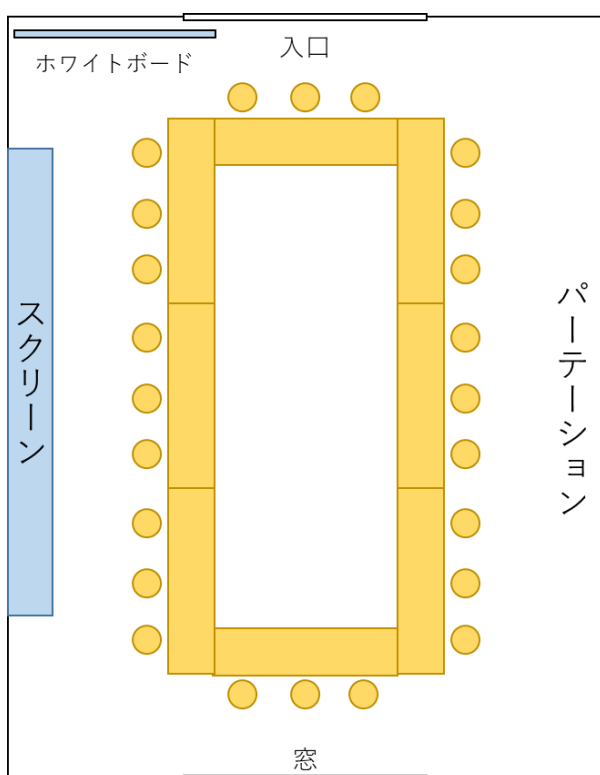

もえぎの里生涯学習センター貸室の机椅子等配置図

会議室兼ミーティングルーム1 【定員45人】(椅子63) 100.92㎡

会議室兼ミーティングルーム2 【定員24人】 50.46㎡

集団指導室 【定員30人】(椅子36) 50.46㎡

調理室 【定員32人】 98.31㎡ / 栄養指導室 【定員32人】 44.08㎡

備品 プロジェクター1台、マイク4本、延長コード(ドラム式)1個：事務室

ホワイトボード3台：会議室2、集団指導室、栄養指導室に配置