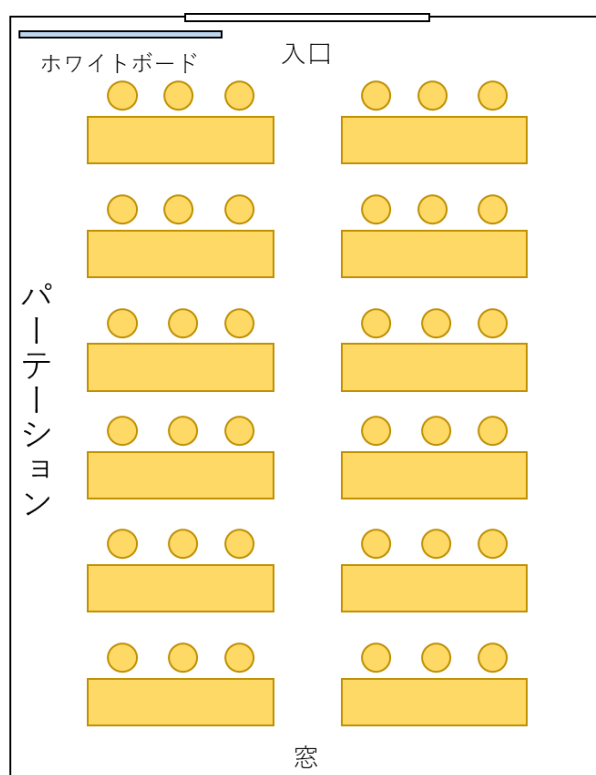

もえぎの里生涯学習センター貸室の机椅子等配置図

会議室兼ミーティングルーム1 【定員45人】(椅子63) 100.92㎡

会議室兼ミーティングルーム2 【定員24人】 50.46㎡

集団指導室 【定員30人】(椅子36) 50.46㎡

調理室 【定員32人】 98.31㎡ / 栄養指導室 【定員32人】 44.08㎡

備品 プロジェクター1台、マイク4本、延長コード(ドラム式)1個：事務室

ホワイトボード3台：会議室2、集団指導室、栄養指導室に配置