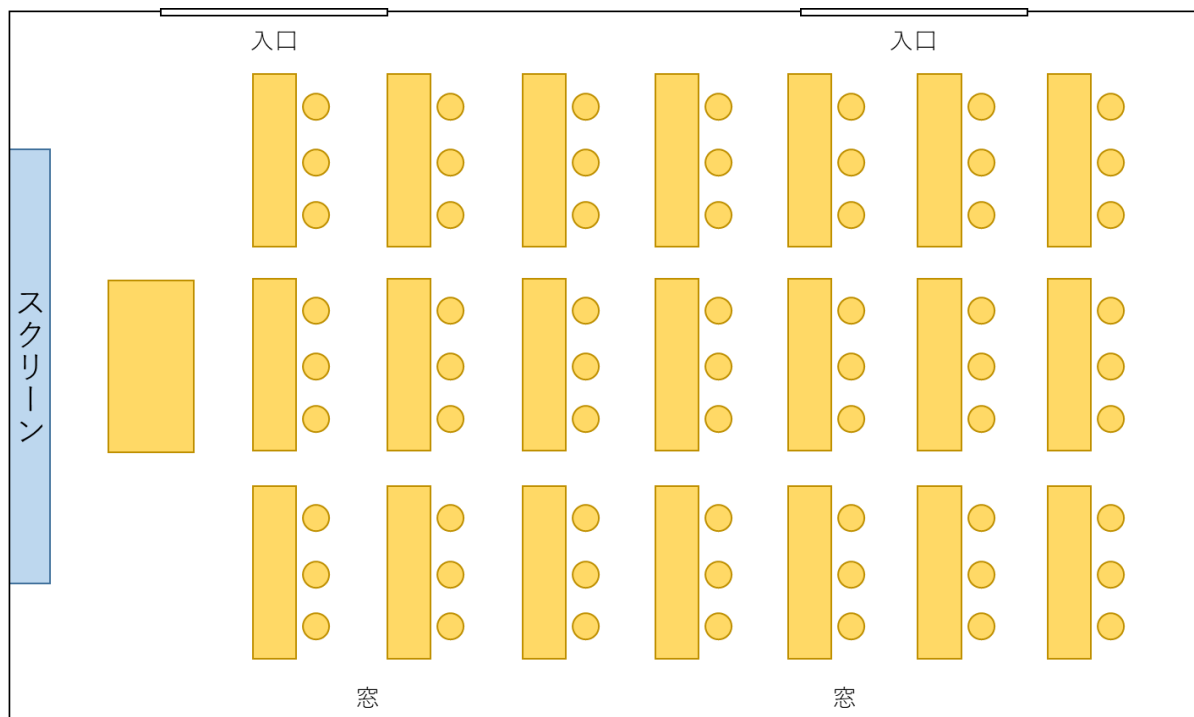

もえぎの里生涯学習センター貸室の机椅子等配置図

会議室兼ミーティングルーム1 【定員45人】(椅子63) 100.92㎡

会議室兼ミーティングルーム2 【定員24人】 50.46㎡

集団指導室 【定員30人】(椅子36) 50.46㎡

調理室 【定員32人】 98.31㎡ / 栄養指導室 【定員32人】 44.08㎡

備品 プロジェクター1台、マイク4本、延長コード(ドラム式)1個：事務室

ホワイトボード3台：会議室2、集団指導室、栄養指導室に配置