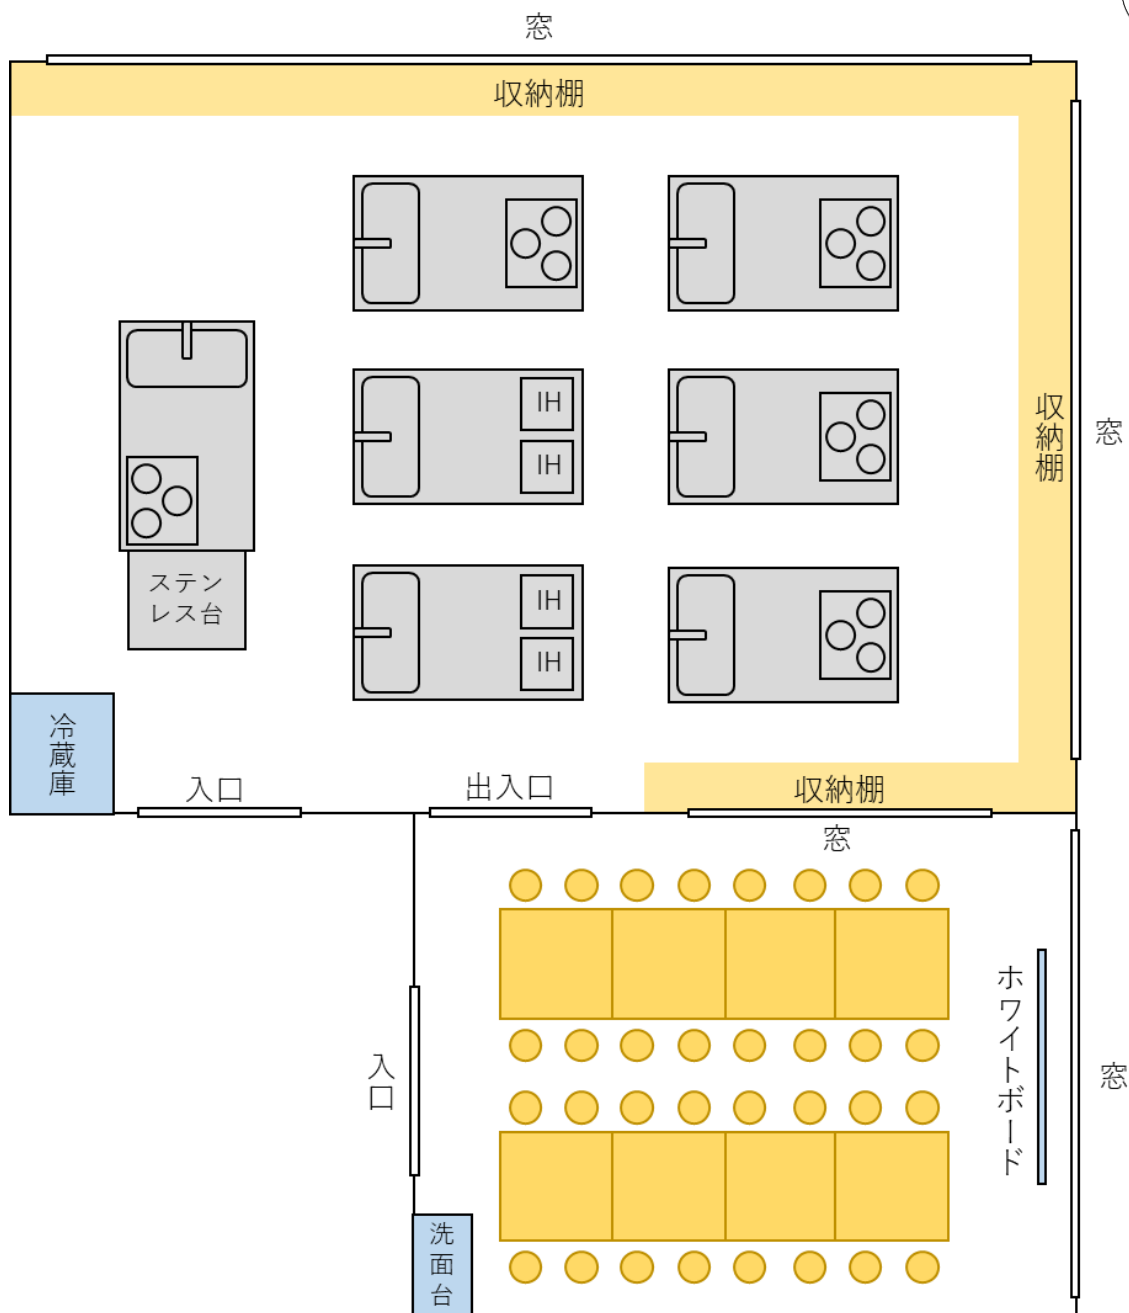

もえぎの里生涯学習センター貸室の机椅子等配置図

会議室兼ミーティングルーム1 【定員45人】(椅子63) 100.92㎡

会議室兼ミーティングルーム2 【定員24人】 50.46㎡

集団指導室 【定員30人】(椅子36) 50.46㎡

調理室 【定員32人】 98.31㎡ / 栄養指導室 【定員32人】 44.08㎡

備品 プロジェクター1台、マイク4本、延長コード(ドラム式)1個：事務室

ホワイトボード3台：会議室2、集団指導室、栄養指導室に配置