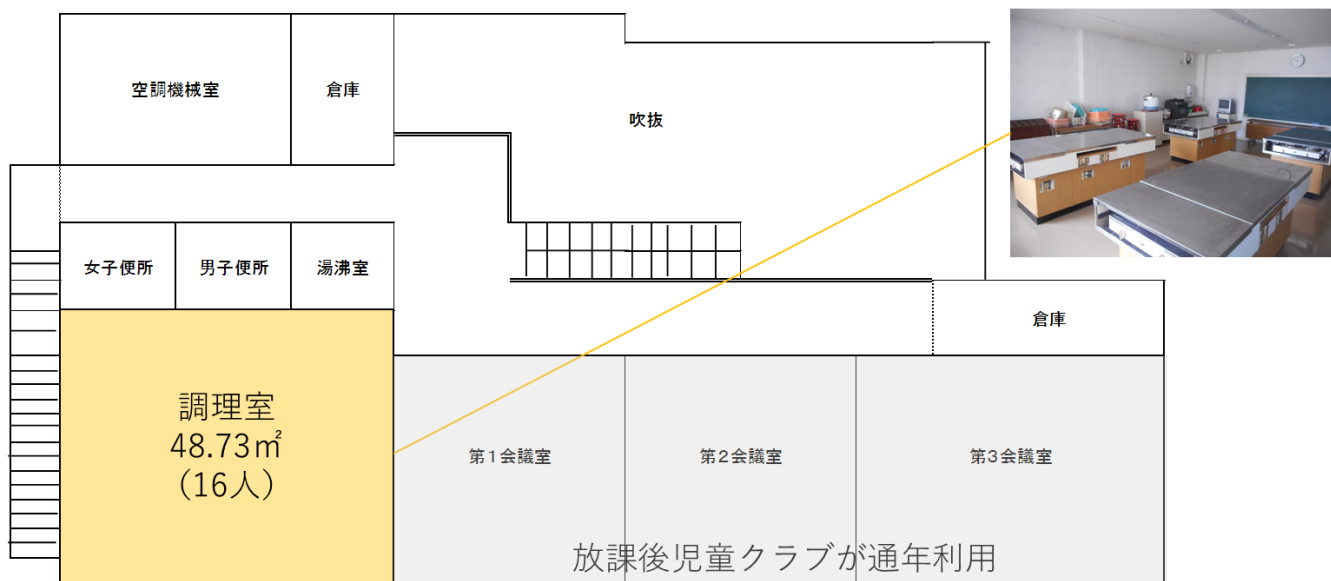

柳津生涯学習センター貸室配置図

多目的ホール【定員100人】124.61㎡ / 第1研修室【30人】46.62㎡ / 第2研修室【12人】25.58㎡

柳津生涯学習センター (1階)

調理室【定員16人】48.73㎡

柳津生涯学習センター (2階)

調理室配置図【定員16人】48.73㎡