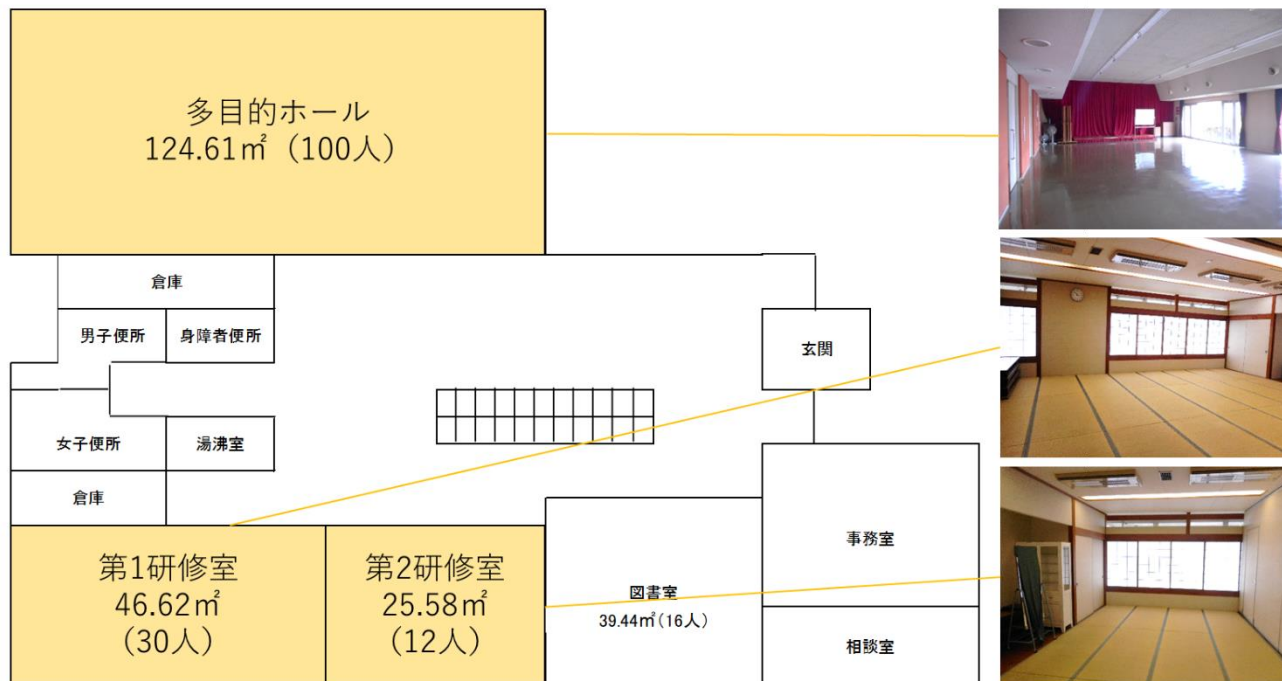

柳津生涯学習センター貸室配置図

多目的ホール【定員100人】124.61㎡ / 第1研修室【30人】46.62㎡ / 第2研修室【12人】25.58㎡

柳津生涯学習センター (1階)

調理室【定員16人】48.73㎡

柳津生涯学習センター (2階)

調理室配置図【定員16人】48.73㎡