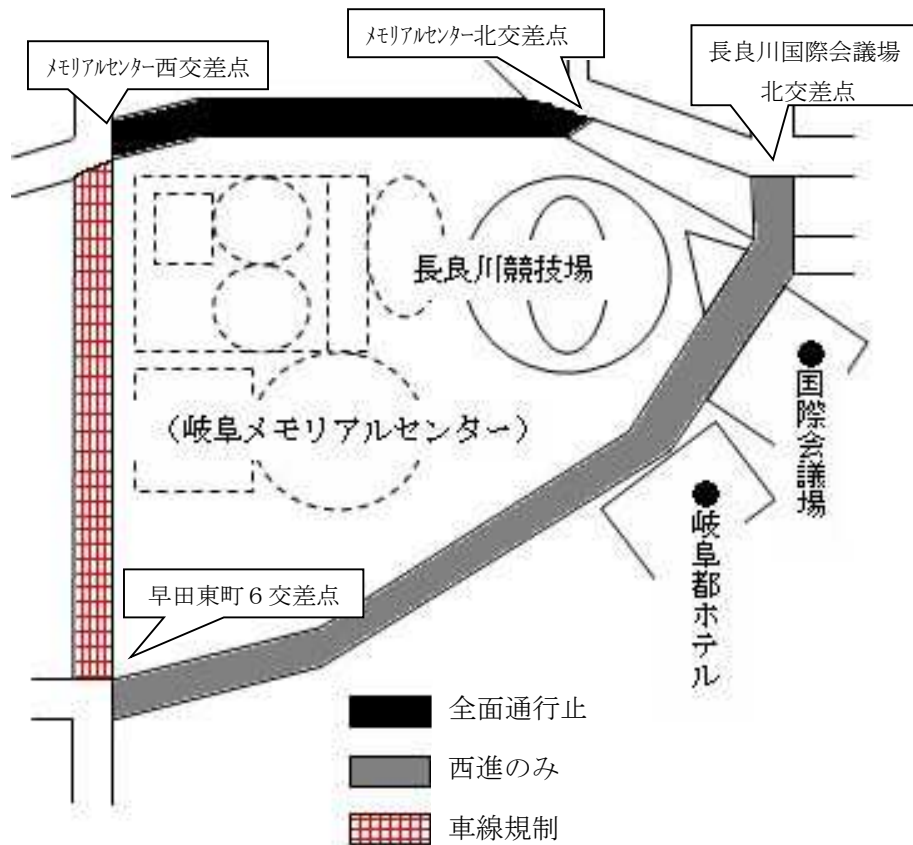

第70回新春ぎふシティマラソンの開催に伴う交通規制のご案内

- 1 期 日 令和4年1月10日（月・祝）
- 2 時間帯 午前9時40分～午前10時50分
- 3 規制区域
 - メモリアルセンター北交差点～メモリアルセンター西交差点
全面通行止
 - メモリアルセンター西交差点～早田東町6交差点
2車線規制（南進、北進1車線通行）
 - 早田東町6交差点～長良川国際会議場北交差点
1車線規制（西進のみ通行可）

<迂回経路のご案内>

大変ご迷惑をおかけしております。

本大会は岐阜市スポーツ協会、岐阜市陸上競技協会、岐阜市の主催で、岐阜北警察署からの指導のもと運営をしています。

第70回新春ぎふシティマラソンの交通規制にご協力ください。

新春ぎふシティマラソン事務局

規制時間内は赤線部分にトラ柵がかけられます。お車等での出入りについては、早田東町7丁目と8丁目の間の○印のついた交差点のみとなります。なお、早田東町の6から国際会議場北交差点までの区間は西進のみの一方通行となっています（早田東町6交差点での右折は禁止）。走路員の指示に従って出入りしてください。ご迷惑をおかけしますが、ご理解・ご協力いただけますようお願いいたします。