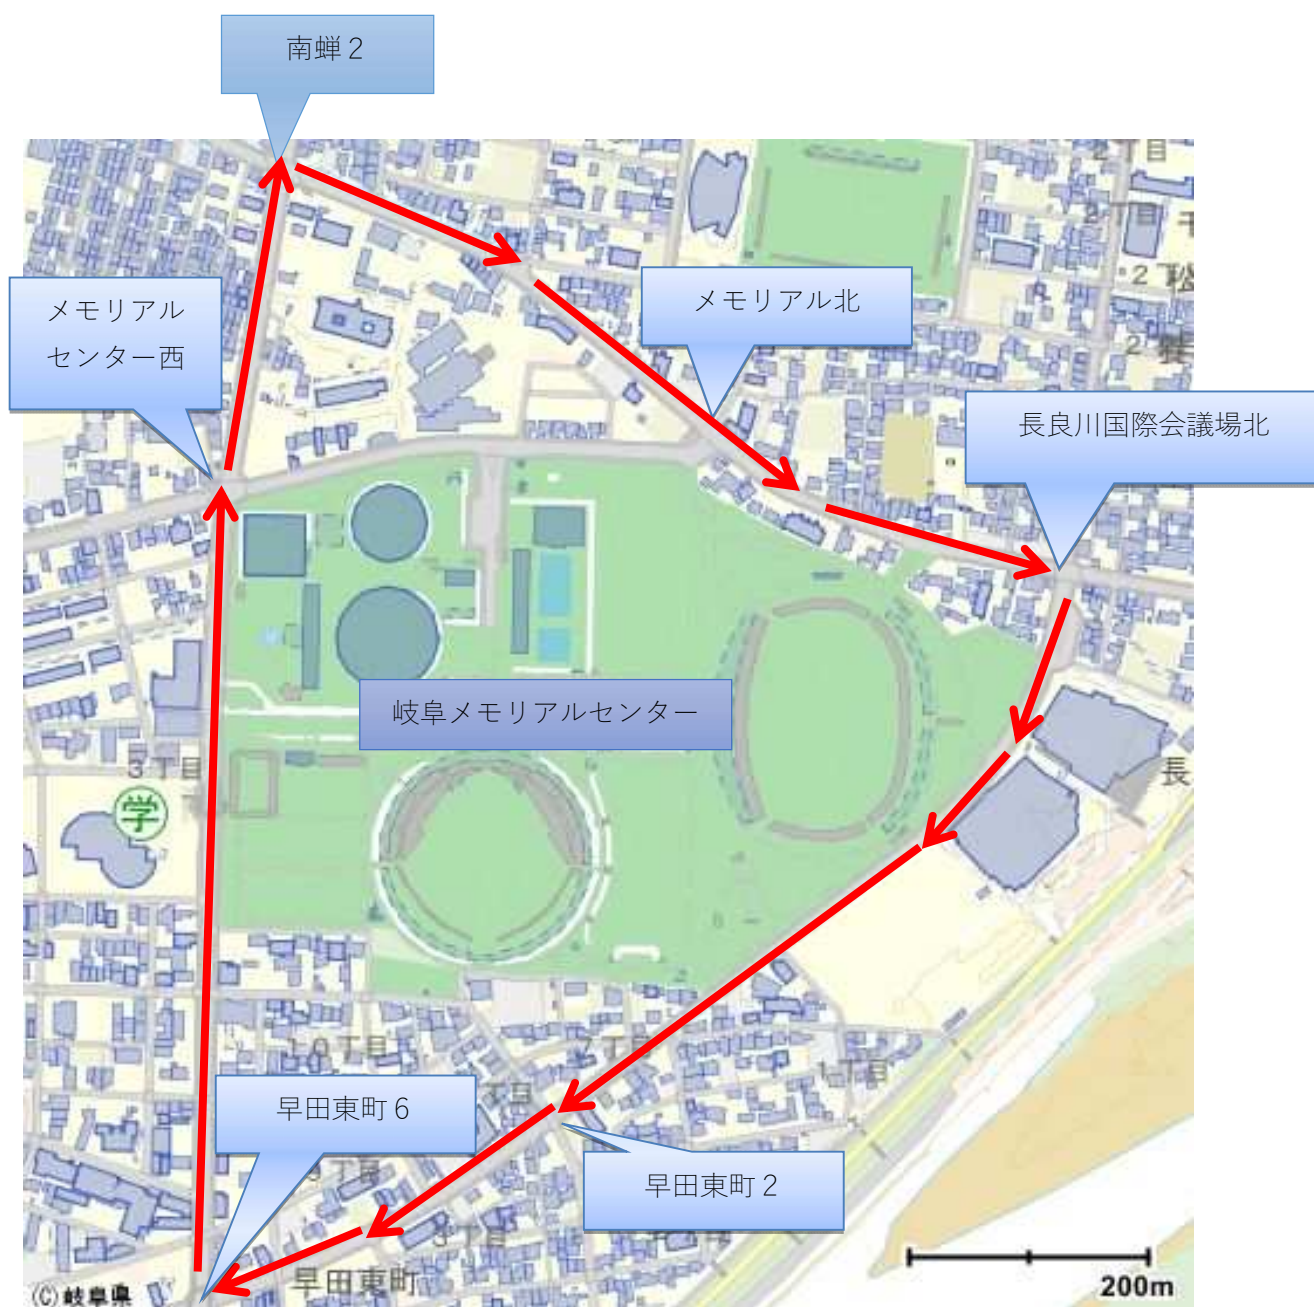

第70回新春ぎふシティマラソンの開催に伴う交通規制のご案内

- 1 期 日 令和4年1月10日（月・祝）
- 2 時間帯 午前9時40分～午前10時50分
- 3 規制区域
 - メモリアルセンター北交差点～メモリアルセンター西交差点
全面通行止
 - メモリアルセンター西交差点～早田東町6交差点
2車線規制（南進、北進1車線通行）
 - 早田東町6交差点～長良川国際会議場北交差点
1車線規制（西進のみ通行可）

<迂回経路のご案内>

大変ご迷惑をおかけしております。

本大会は岐阜市スポーツ協会、岐阜市陸上競技協会、岐阜市の主催で、岐阜北警察署からの指導のもと運営をしています。

第70回新春ぎふシティマラソンの交通規制にご協力ください。

新春ぎふシティマラソン事務局

規制時間内は赤線部分にトラ柵がかけられます。お車等での出入りについては、早田東町7丁目と8丁目の間の○印のついた交差点のみとなります。なお、早田東町の6から国際会議場北交差点までの区間は西進のみの一方通行となっています（早田東町6交差点での右折は禁止）。走路員の指示に従って出入りしてください。ご迷惑をおかけしますが、ご理解・ご協力いただけますようお願いいたします。