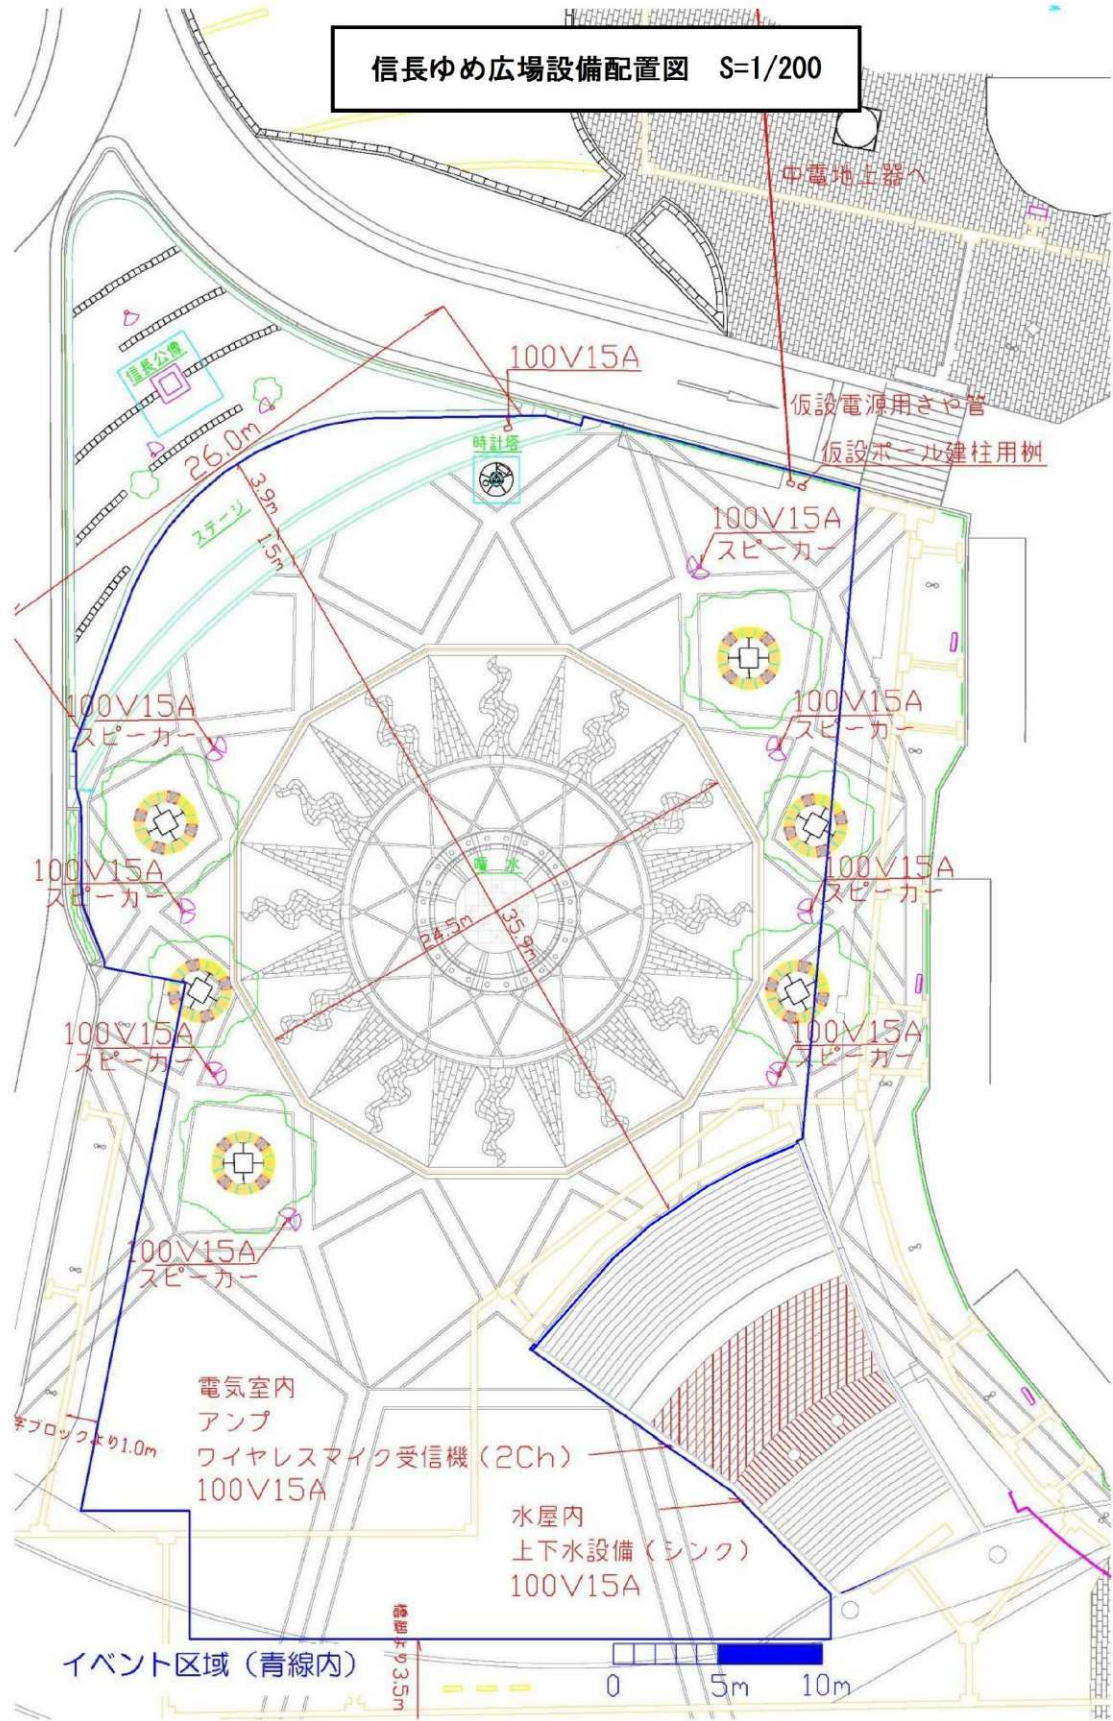

信長ゆめ広場平面図 S=1/200

イベント区域 (青線内)

0 5m 10m

信長ゆめ広場設備配置図 S=1/200

信長ゆめ広場テントアンカー配置図 S=1/200