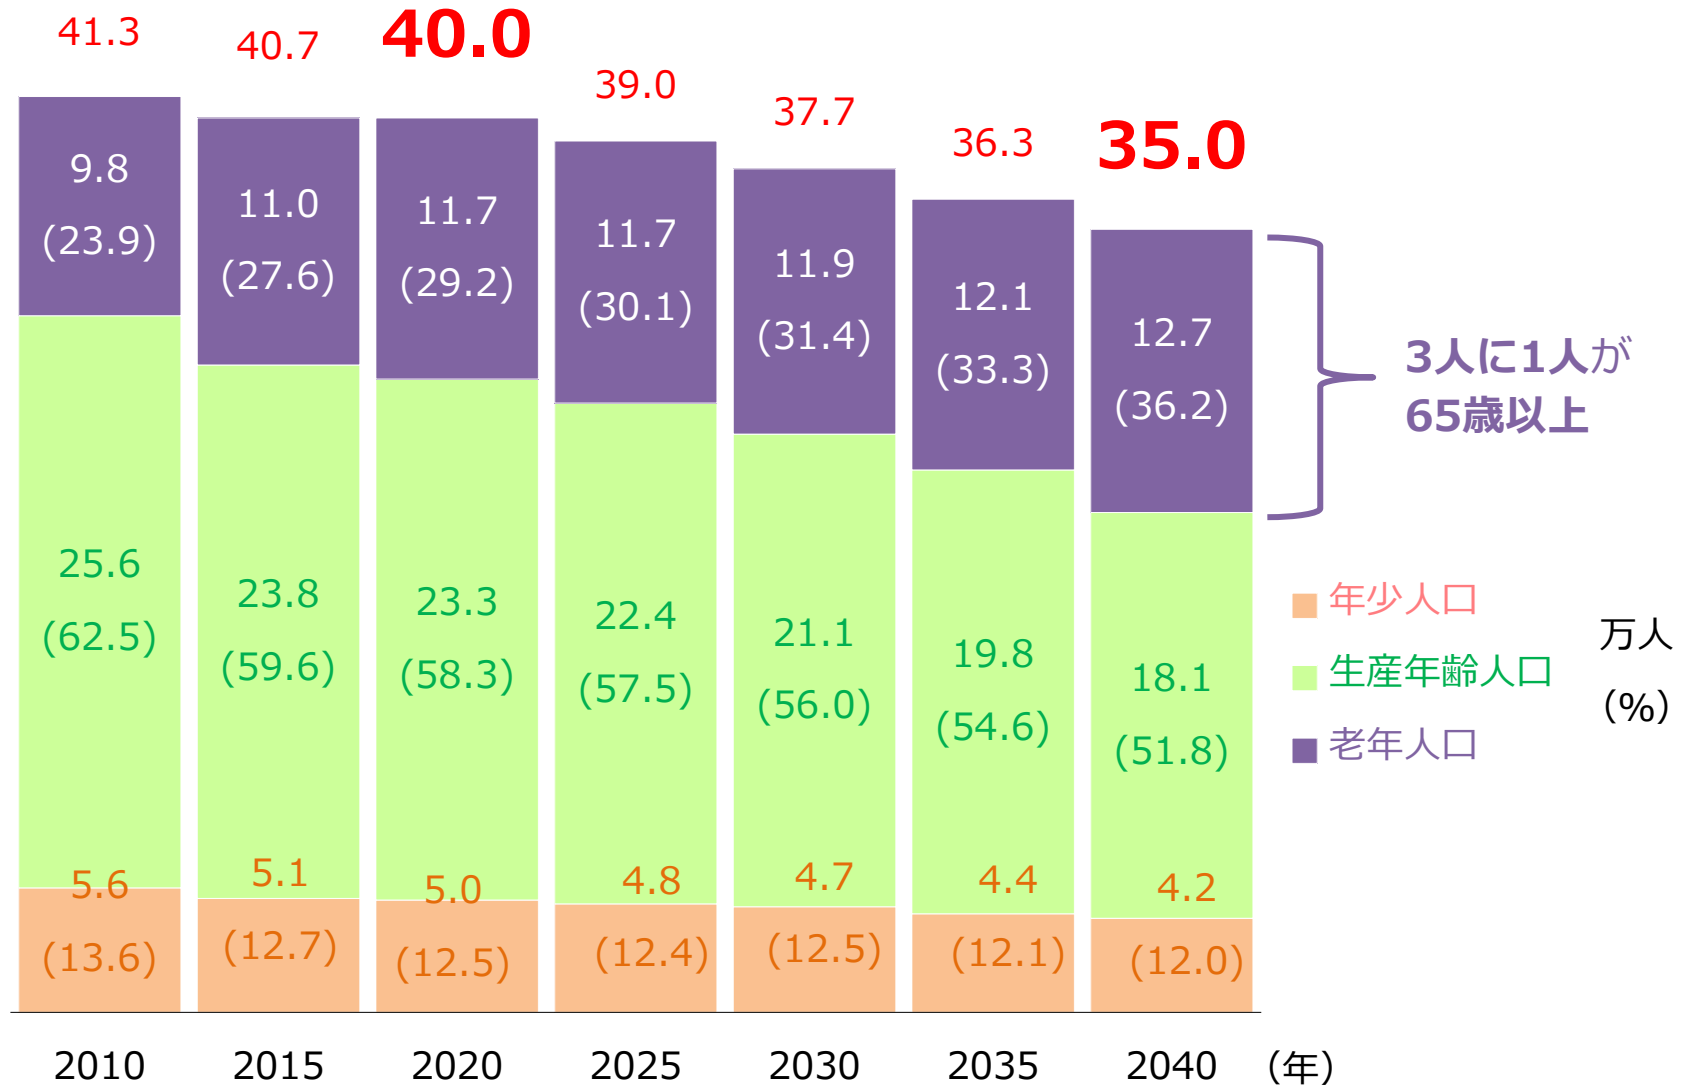

則武小学校

出前授業

岐阜市について知ろう

R2.12.15 (火)

岐阜市 企画部 未来創造研究室

- 1 岐阜市の計画や目標**
- 2 岐阜市の現状や課題**
- 3 SDGs**

ぎふし未来地図

ひととまち、集い交わる活力と笑顔あふれる成長都市ぎふ

10年後の3つの数値目標

	目標値	R1年度の状況
現在の生活に 満足 している人の割合	70%以上	68.2%
現在、 幸せ だと感じている人の割合	80%以上	80.2%
岐阜市民として 誇り を感じる人の割合	50%以上	51.6%

人口は減少、少子高齢化が進む

転入者と転出者は、ほぼ同じ

職業上の理由で愛知県・首都圏へ

20代・30代の転出理由（2019年度）

転出超過の上位都道府県（2019年度）

	10～19歳	20～29歳	30～39歳
1位	愛知県	愛知県	埼玉県
2位	東京都	東京都	東京都
3位	岐阜県	神奈川県	沖縄県