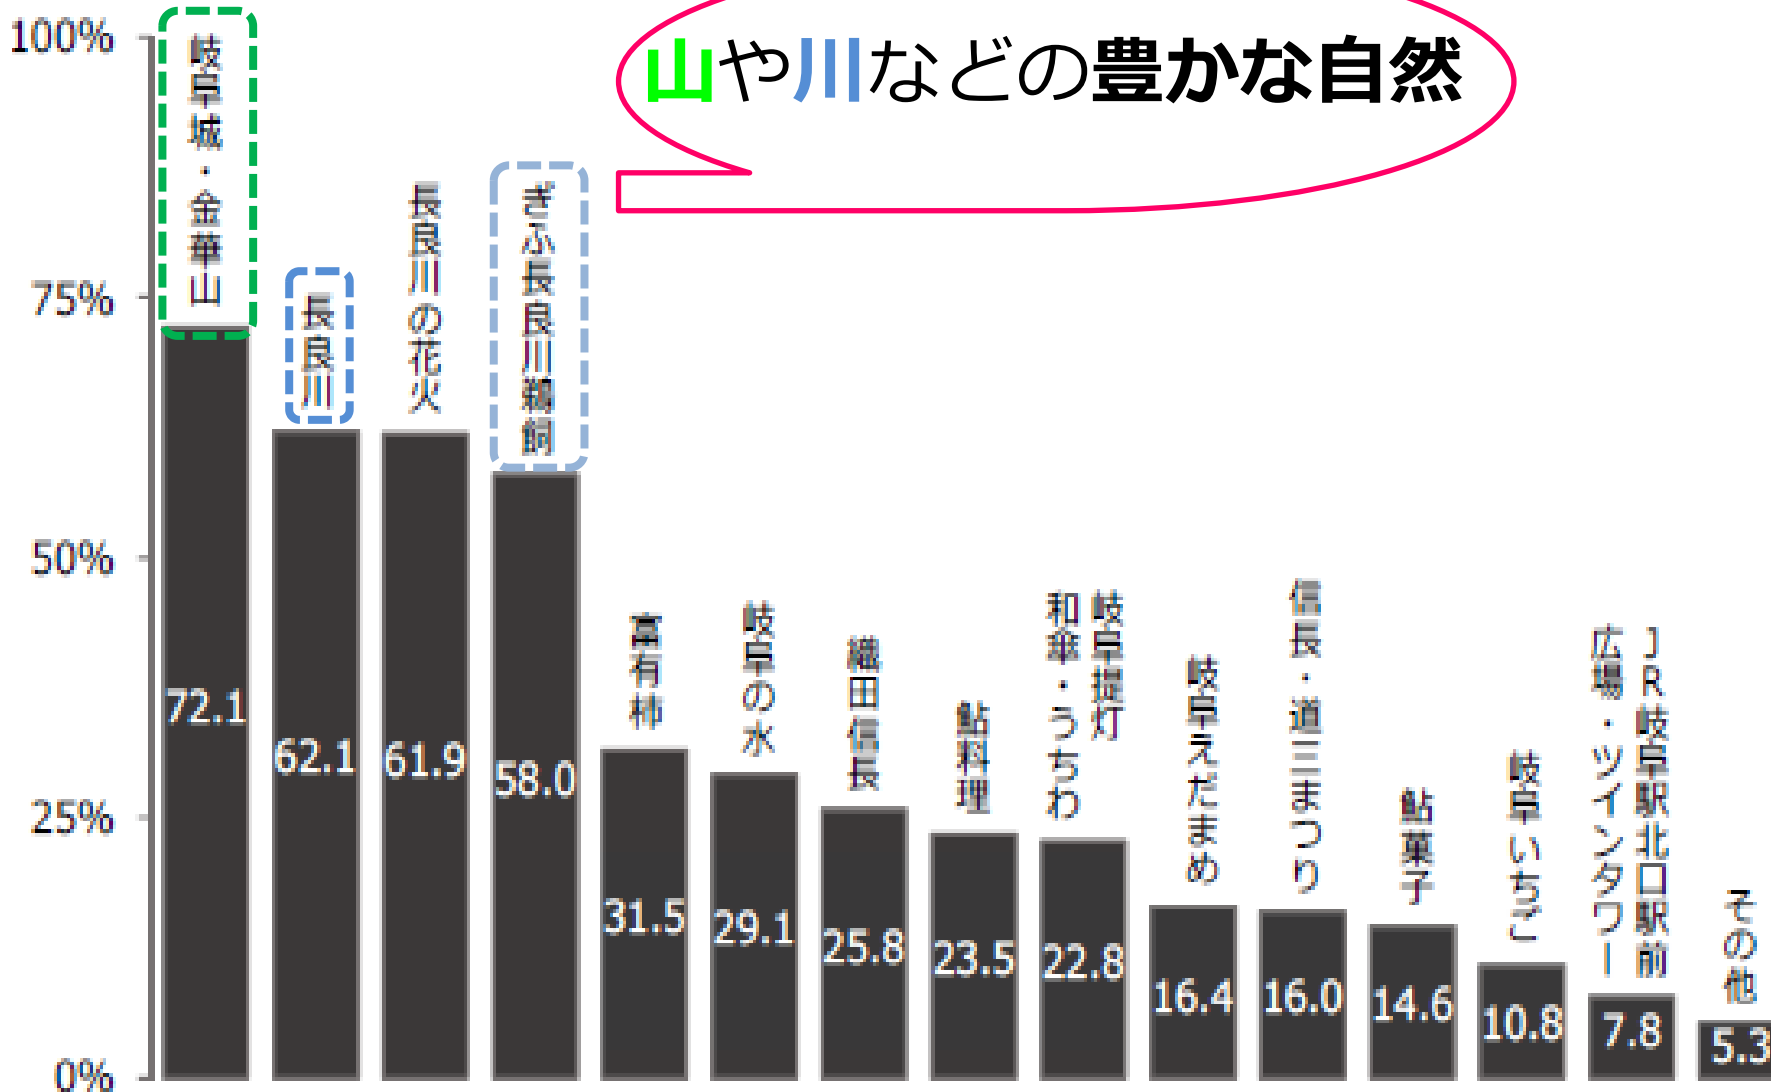

岐阜の魅力はなにですか