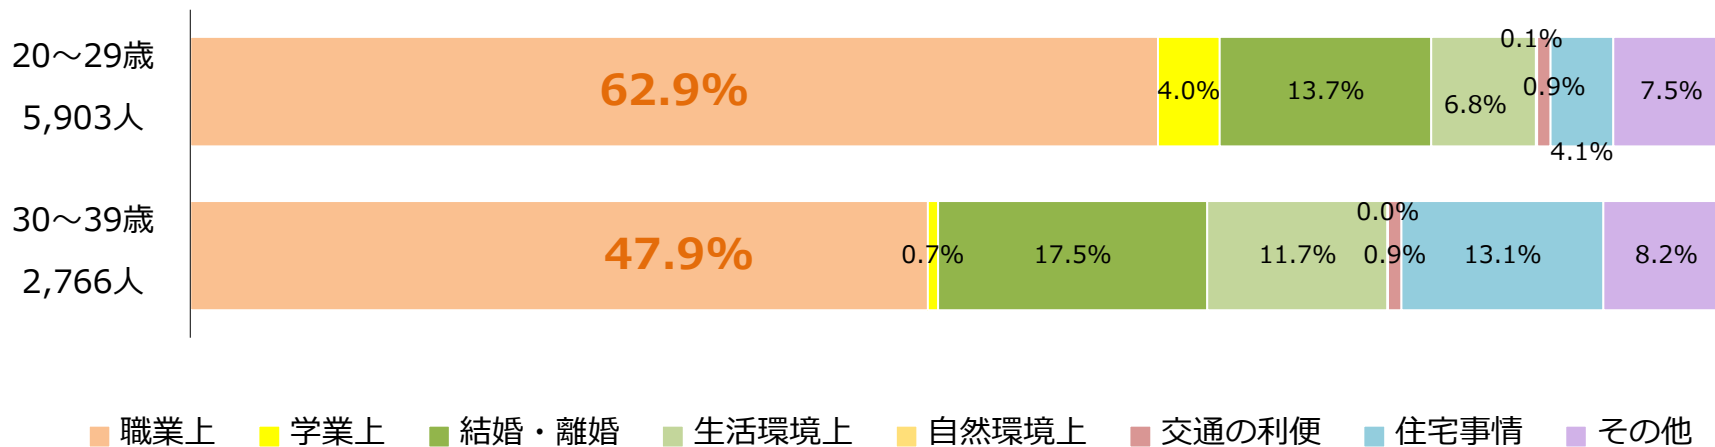

10年後の3つの数値目標

	目標値	R1年度の状況
現在の生活に 満足 している人の割合	70%以上	68.2%
現在、 幸せ だと感じている人の割合	80%以上	80.2%
岐阜市民として 誇り を感じる人の割合	50%以上	51.6%

人口は減少、少子高齢化が進む

転入者と転出者は、ほぼ同じ

職業上の理由で愛知県・首都圏へ

20代・30代の転出理由（2019年度）

転出超過の上位都道府県（2019年度）

	10～19歳	20～29歳	30～39歳
1位	愛知県	愛知県	埼玉県
2位	東京都	東京都	東京都
3位	岐阜県	神奈川県	沖縄県