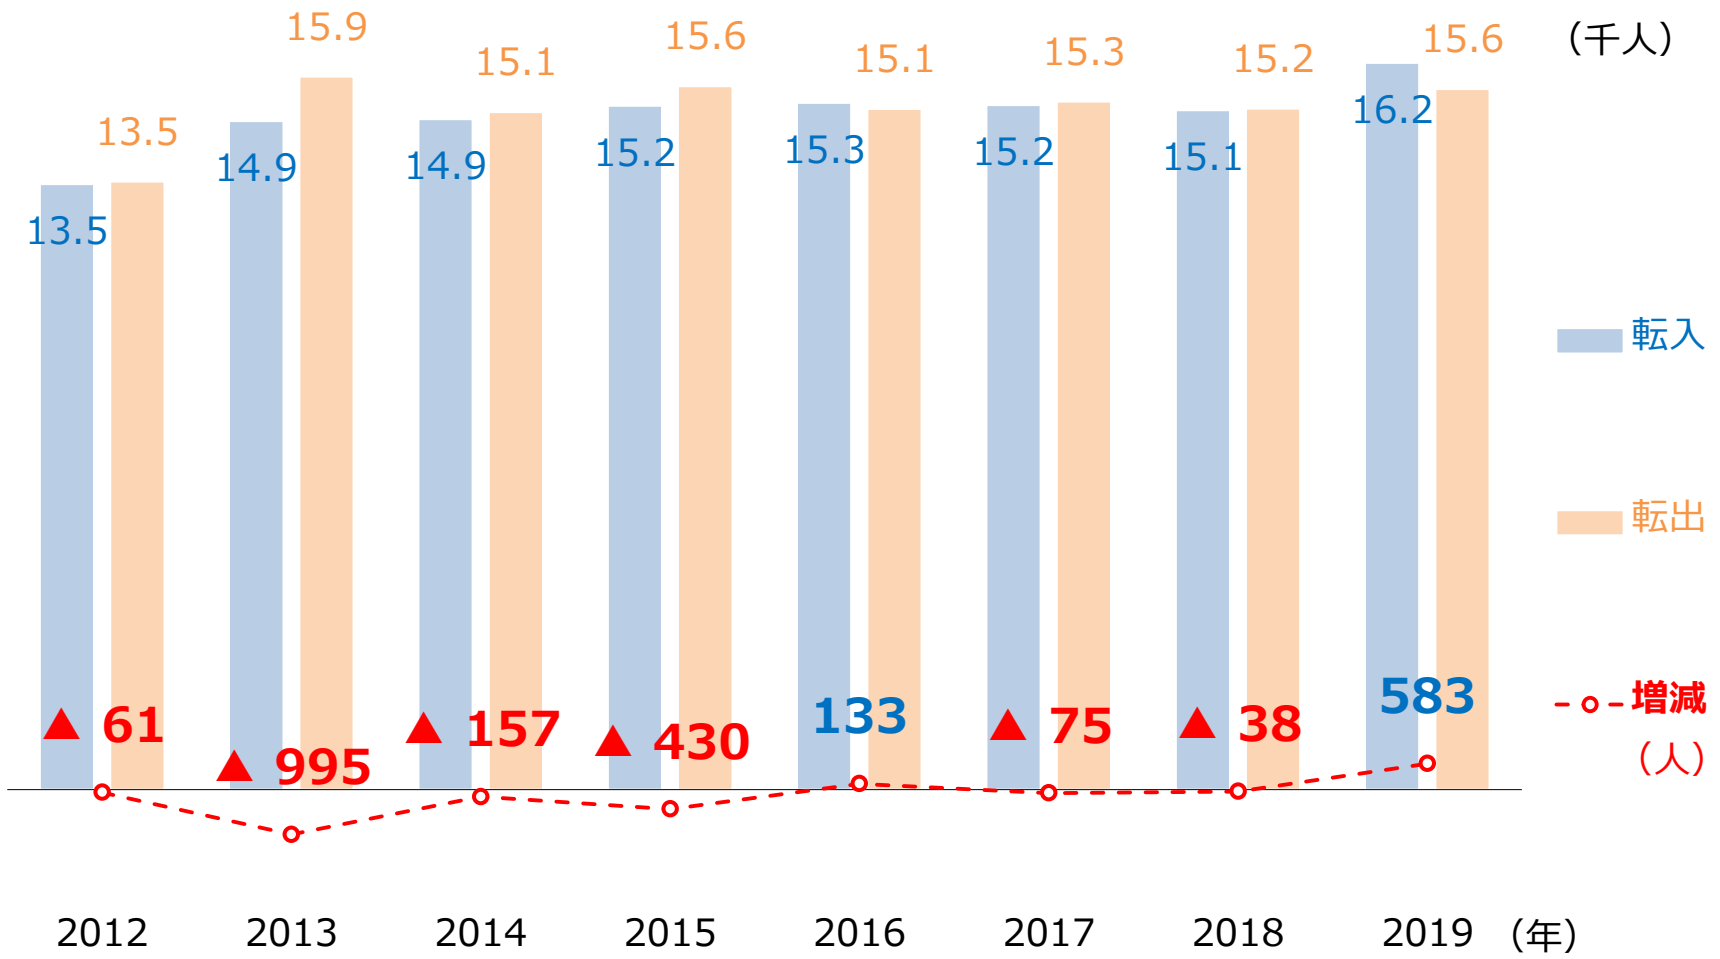

10年後の3つの数値目標

	目標値	R1年度の状況
現在の生活に 満足 している人の割合	70%以上	68.2%
現在、 幸せ だと感じている人の割合	80%以上	80.2%
岐阜市民として 誇り を感じる人の割合	50%以上	51.6%

人口は減少、少子高齢化が進む

転入者と転出者は、ほぼ同じ

職業上の理由で愛知県・首都圏へ

20代・30代の転出理由（2019年度）

転出超過の上位都道府県（2019年度）

	10～19歳	20～29歳	30～39歳
1位	愛知県	愛知県	埼玉県
2位	東京都	東京都	東京都
3位	岐阜県	神奈川県	沖縄県