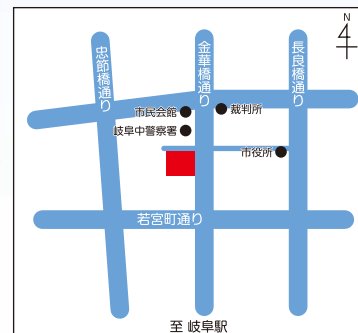

中央青少年会館が移転しました!

～さらに、活動しやすくなったよ～

楽しい講座やイベントを用意しています!

地域で活躍するみなさんを応援します!

さらに元気になりたい若者を応援します!

egg マスコットキャラクター
いのくっち

ボランティアスタッフルーム
若者のボランティア団体の拠点です。

スタディルーム
本格的に勉強に励みたい人の自習室です。

アートスペース
若者の作品制作や展示スペースです。

ミニキッチン
ちょっとした料理を創作してみましょう。

若者チャレンジ室
専門のスタッフと話をしてみませんか。

ラウンジ
どうぞ、ゆっくりしてってください。
●Wi-Fi 接続あり

〒500-8813
岐阜市明徳町 11 番地
TEL/FAX
058-266-5134
TEL
058-266-0566
chuou-ss@city.gifu.gifu.jp

ご利用案内

岐阜バス「市庁舎西口」下車すぐ
駐車場約 50 台 (お身体の不自由な方に専用②2台)
※駐車場数に限りがありますので、公共交通機関をご利用下さい。

ホームページもチェック!

岐阜市中央青少年会館 検索