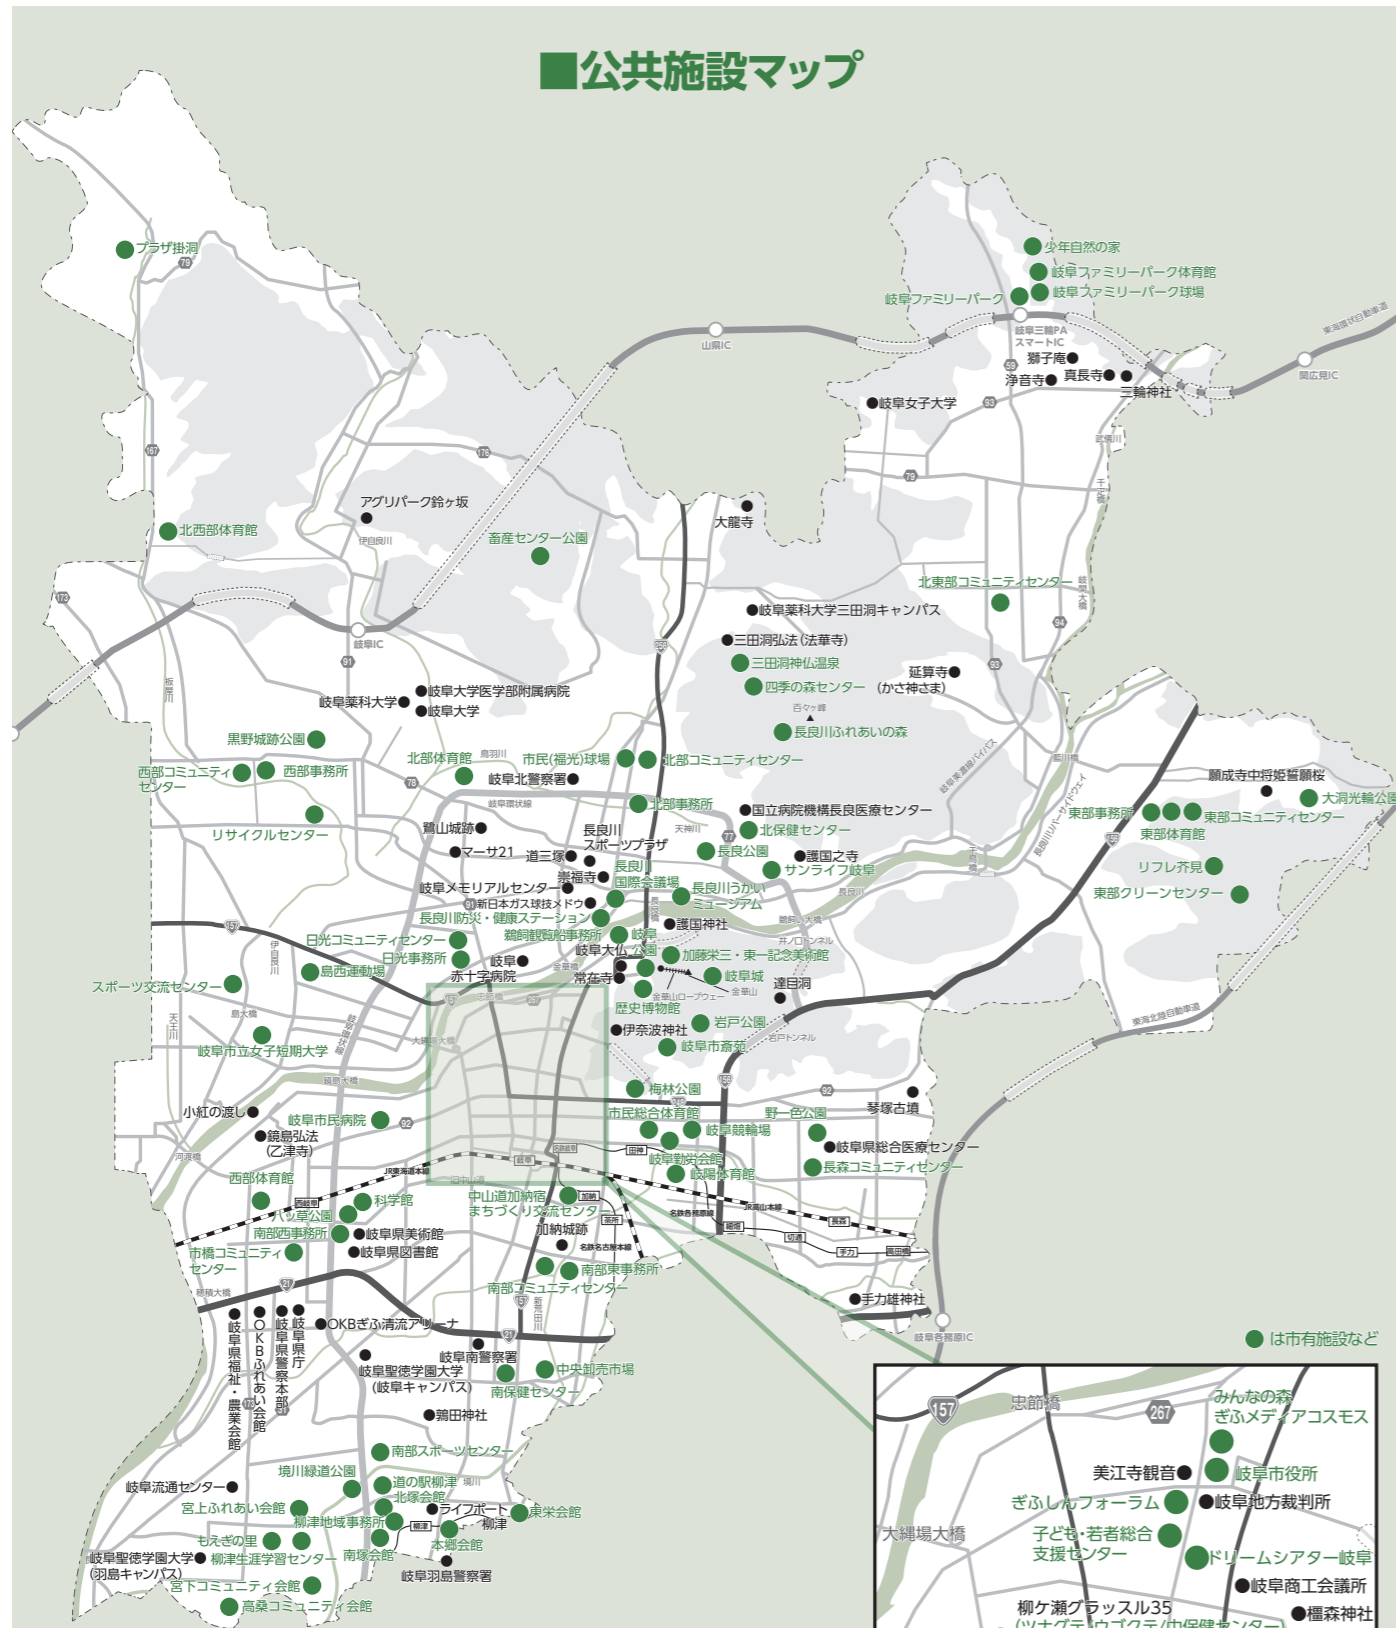

公共施設マップ

問 ecobike株式会社(運営事業者) ☎0120-225-313
(午前7時~午後9時)

■岐阜市シェアサイクル[Gifu-ride]

市内に設置するサイクルポートで、24時間(一部を除く)自由に貸し出し・返却ができる自転車貸し出しサービスです。目的に合わせて、短時間から利用できます。スマートフォンに専用アプリをダウンロードして乗車します。サイクルポートの場所や利用方法など、詳細は専用ホームページをご覧ください。