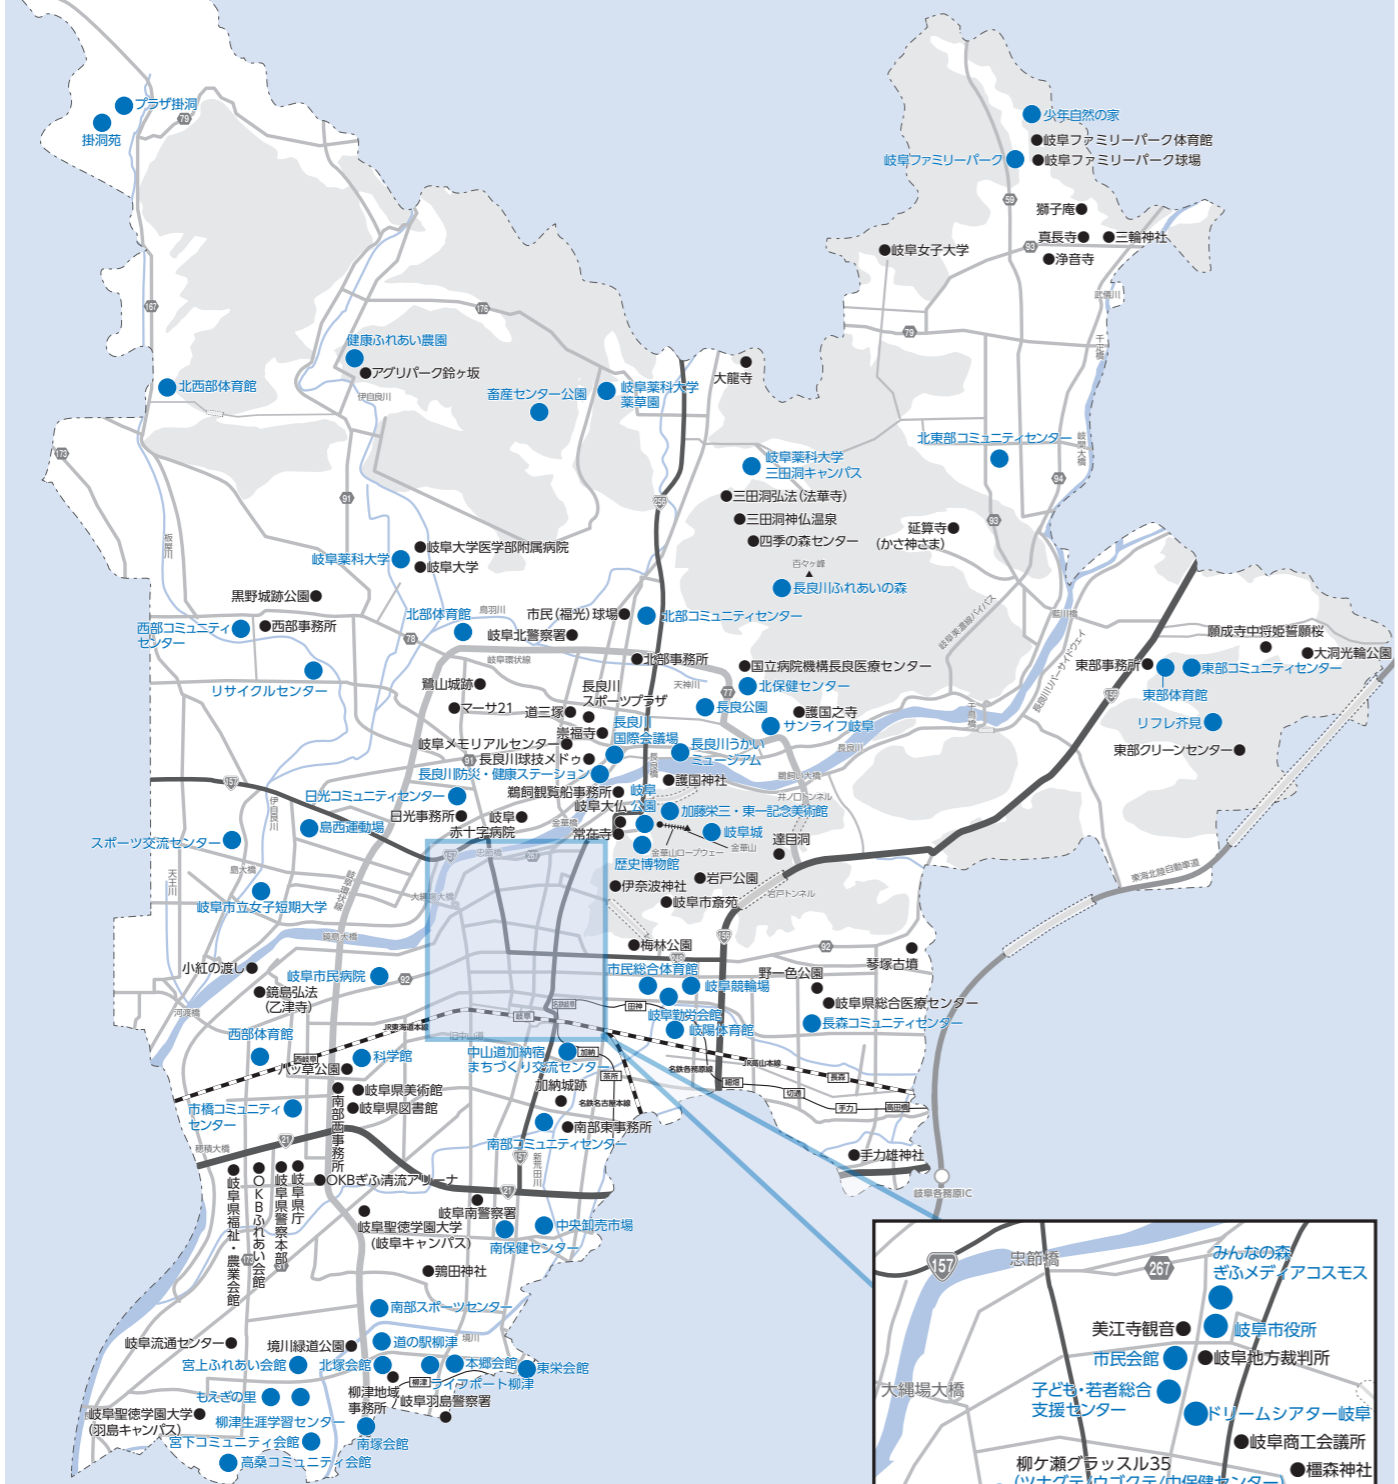

公共施設マップ

問 ecobike株式会社(運営事業者) ☎0120-225-313
(午前7時~午後9時)

■岐阜市シェアサイクル[Gifu-ride]

市内に設置するサイクルポートで、24時間(一部を除く)自由に貸し出し・返却ができる自転車貸し出しサービスです。目的に合わせて、短時間から利用できます。スマートフォンに専用アプリをダウンロードして乗車します。サイクルポートの場所や利用方法など、詳細は専用ホームページをご覧ください。

公共施設マップ