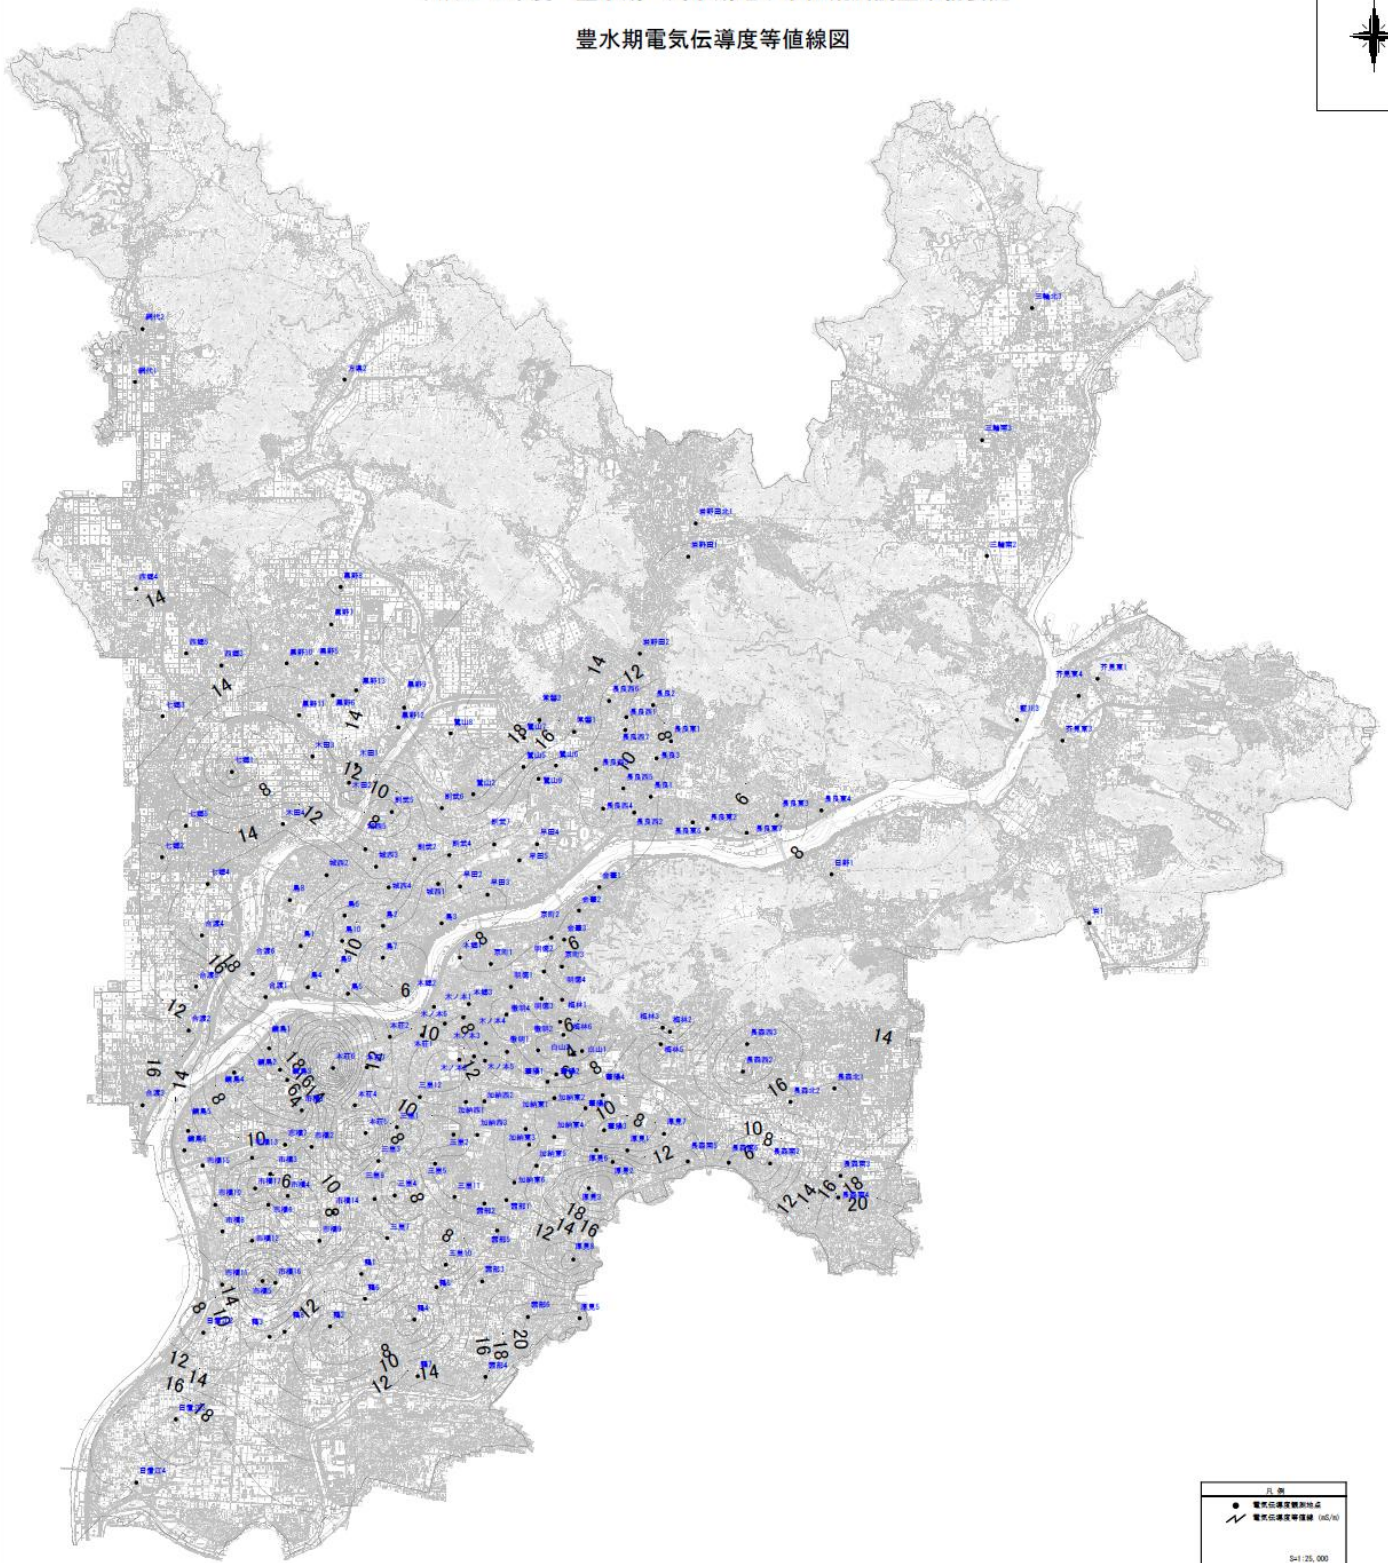

平成28年度 豊水期・渇水期地下水位観測調査業務委託

豊水期地下水位等高線図

平成28年度 豊水期・渇水期地下水位観測調査業務委託

渇水期地下水位等高線図

平成28年度 豊水期・渇水期地下水位観測調査業務委託

豊水期水温等値線図

平成28年度 豊水期・渇水期地下水位観測調査業務委託

渇水期水温等値線図

平成28年度 豊水期・渇水期地下水位観測調査業務委託

豊水期電気伝導度等値線図

平成28年度 豊水期・渇水期地下水位観測調査業務委託

渇水期電気伝導度等値線図