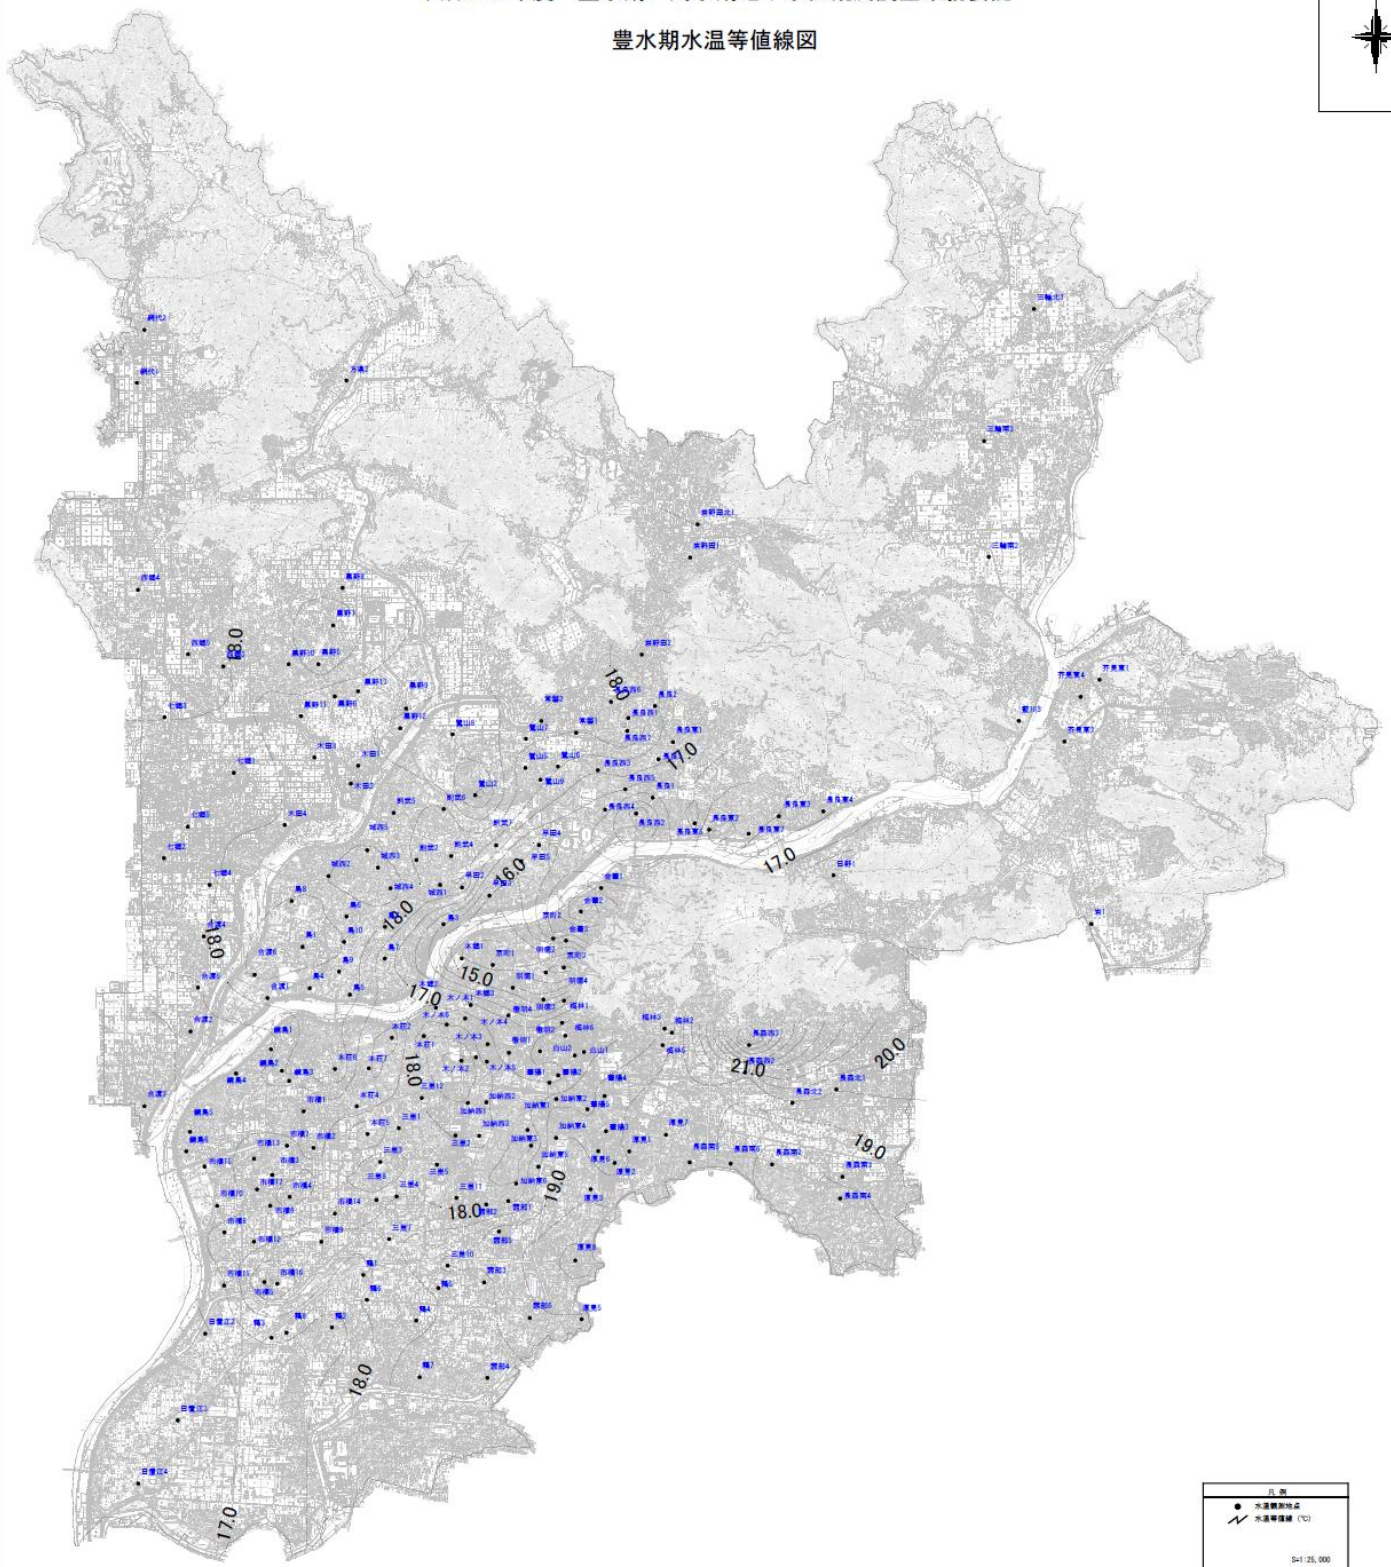

平成28年度 豊水期・渇水期地下水位観測調査業務委託

豊水期地下水位等高線図

平成28年度 豊水期・渇水期地下水位観測調査業務委託

渇水期地下水位等高線図

平成28年度 豊水期・渇水期地下水位観測調査業務委託

豊水期水温等値線図

平成28年度 豊水期・渇水期地下水位観測調査業務委託

渇水期水温等値線図

平成28年度 豊水期・渇水期地下水位観測調査業務委託

豊水期電気伝導度等値線図

平成28年度 豊水期・渇水期地下水位観測調査業務委託

渇水期電気伝導度等値線図