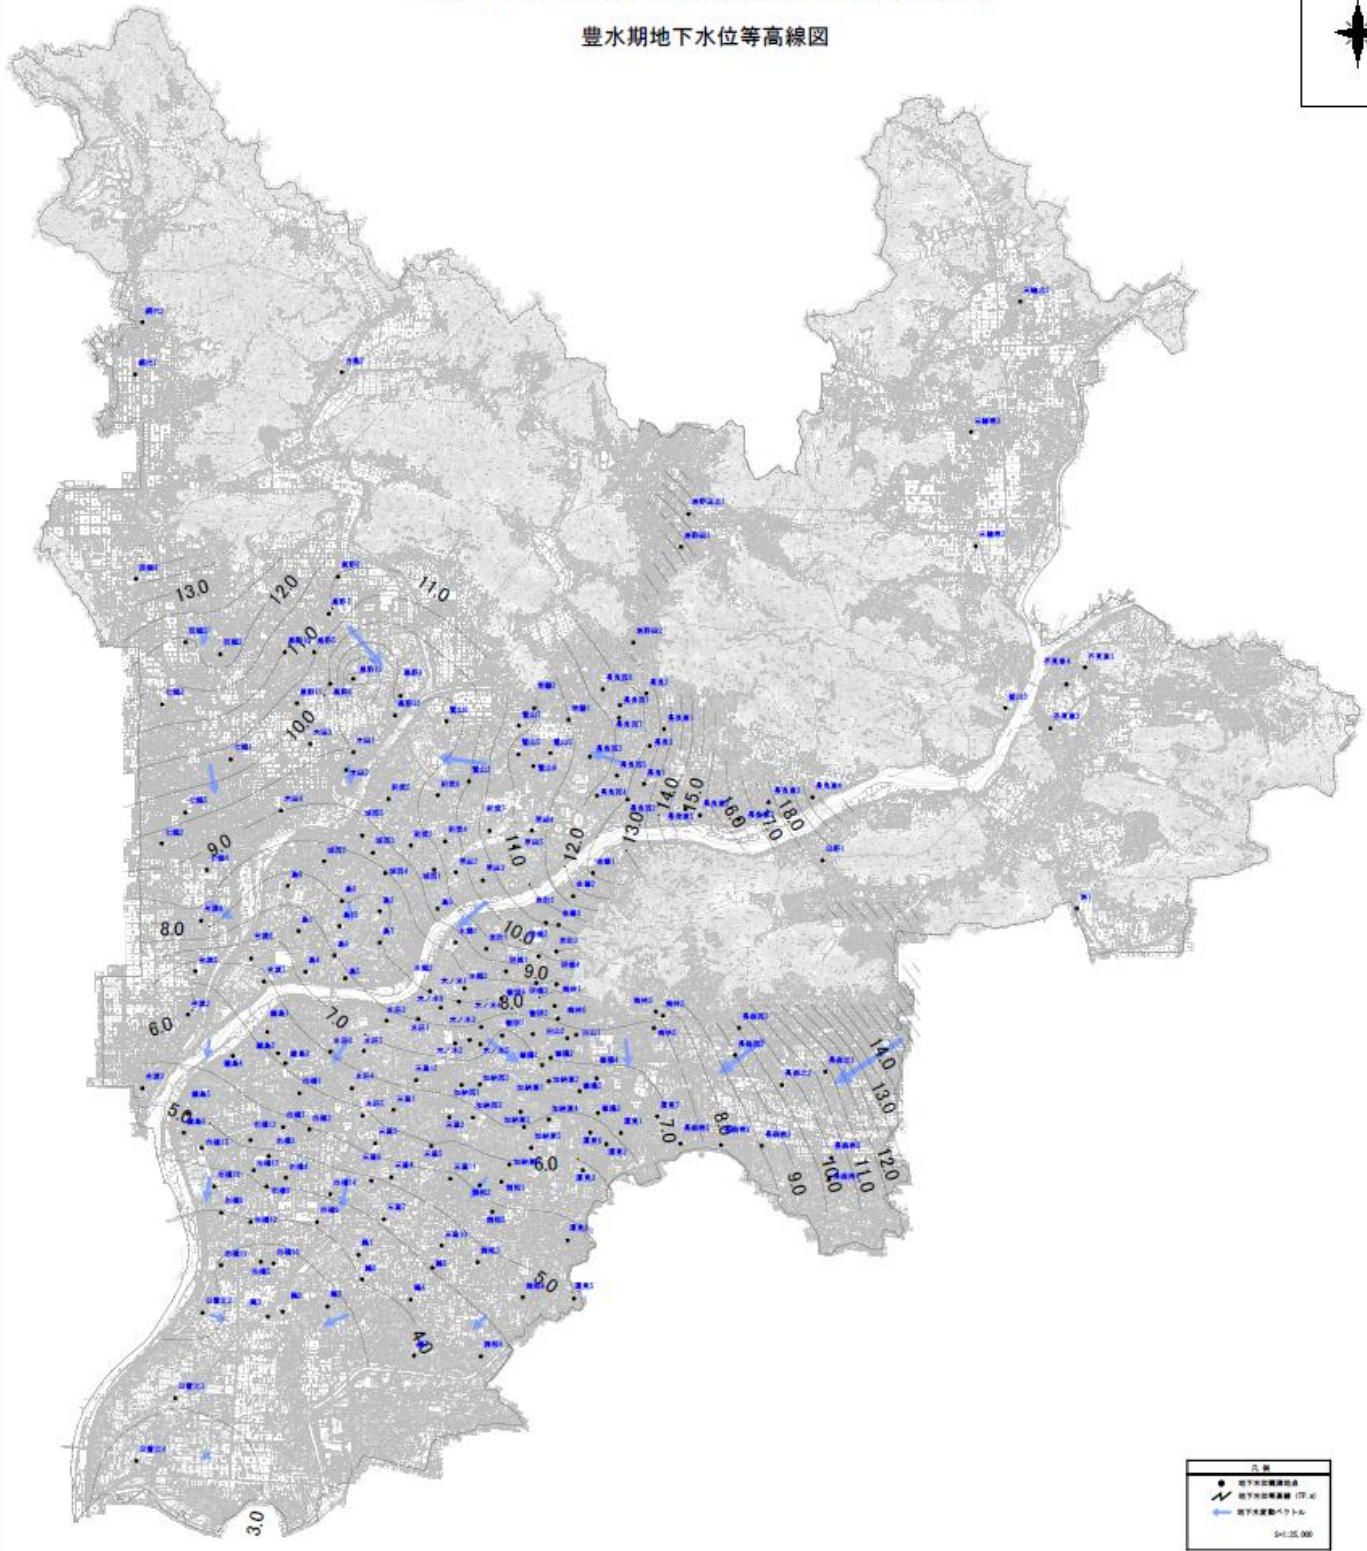

平成28年度 豊水期・渇水期地下水位観測調査業務委託

豊水期地下水位等高線図

平成28年度 豊水期・渇水期地下水位観測調査業務委託

渇水期地下水位等高線図

平成28年度 豊水期・渇水期地下水位観測調査業務委託

豊水期水温等値線図

平成28年度 豊水期・渇水期地下水位観測調査業務委託

渇水期水温等値線図

平成28年度 豊水期・渇水期地下水位観測調査業務委託

豊水期電気伝導度等値線図

平成28年度 豊水期・渇水期地下水位観測調査業務委託

渇水期電気伝導度等値線図