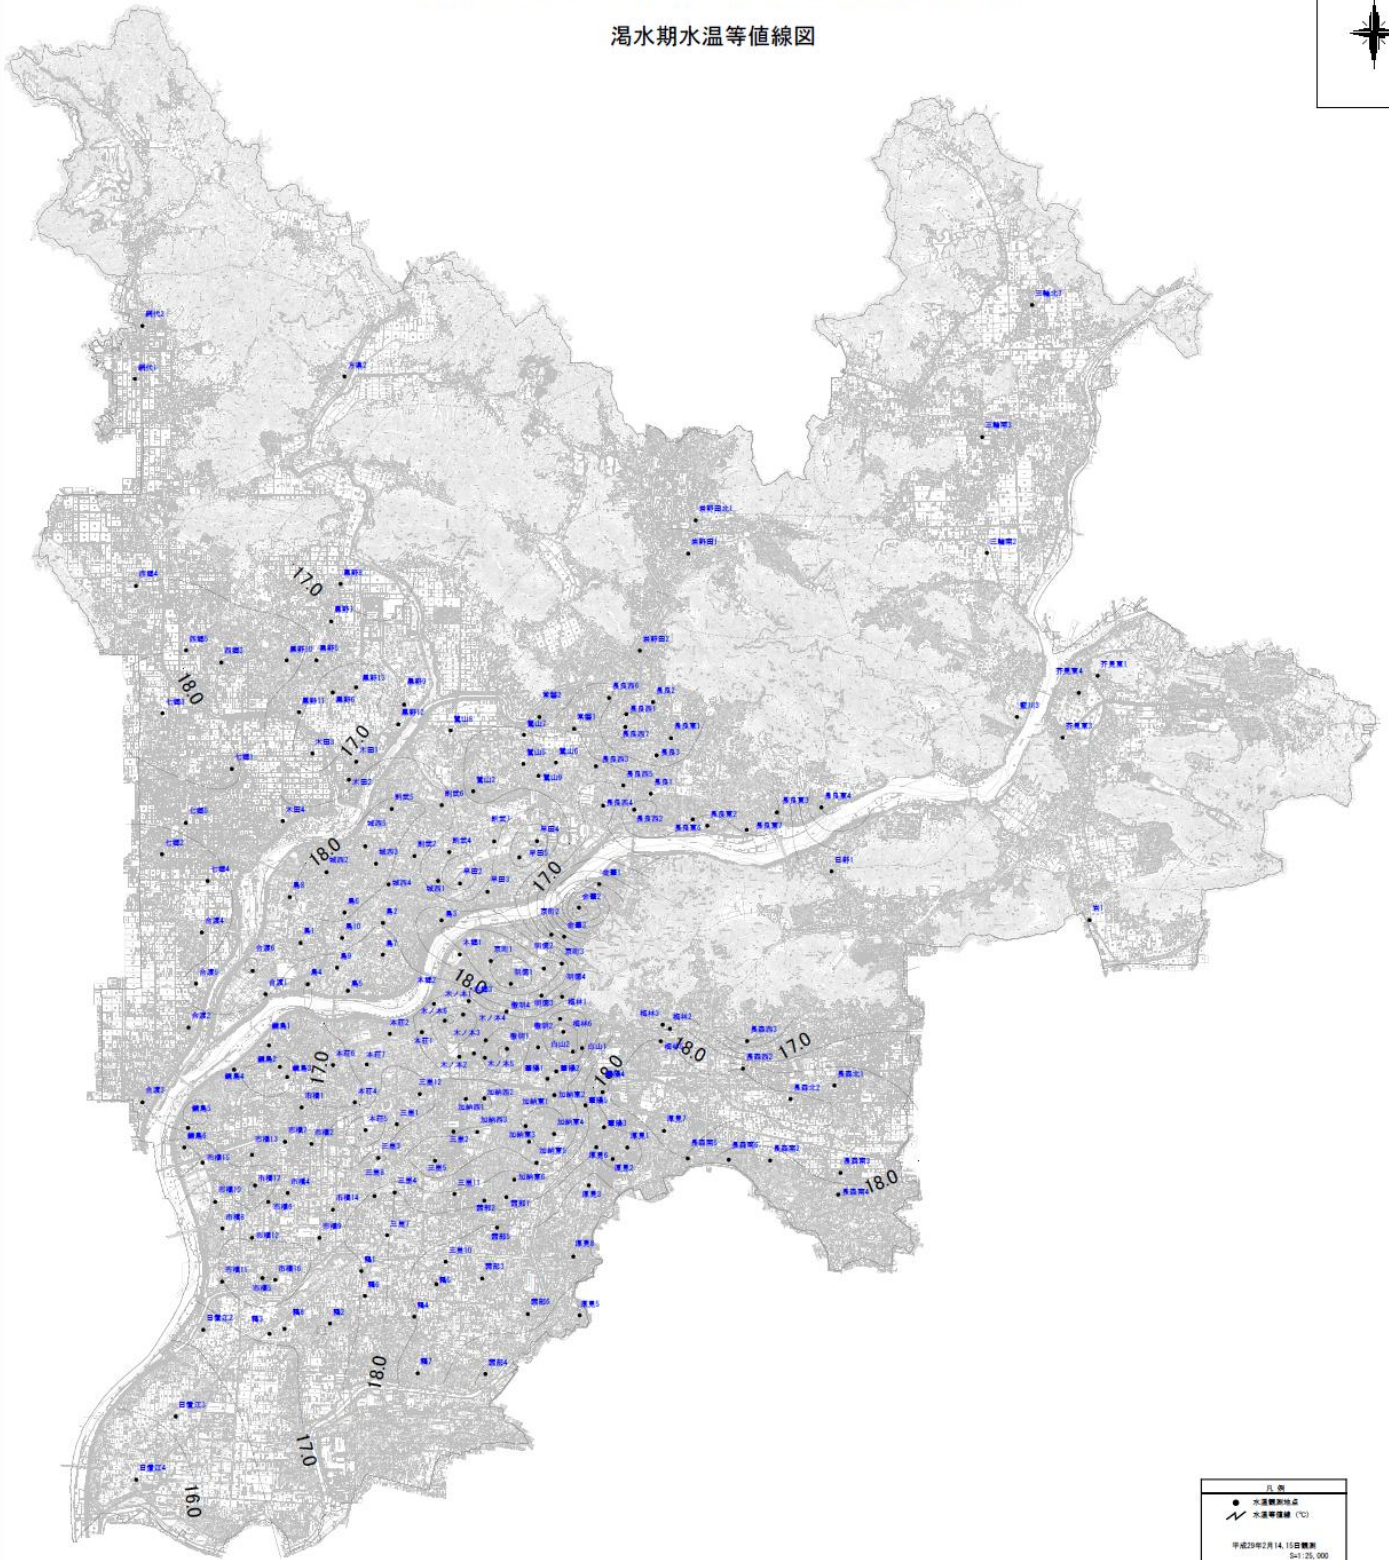

平成28年度 豊水期・渇水期地下水位観測調査業務委託

豊水期地下水位等高線図

平成28年度 豊水期・渇水期地下水位観測調査業務委託

渇水期地下水位等高線図

平成28年度 豊水期・渇水期地下水位観測調査業務委託

豊水期水温等値線図

平成28年度 豊水期・渇水期地下水位観測調査業務委託

渇水期水温等値線図

平成28年度 豊水期・渇水期地下水位観測調査業務委託

豊水期電気伝導度等値線図

平成28年度 豊水期・渇水期地下水位観測調査業務委託

渇水期電気伝導度等値線図