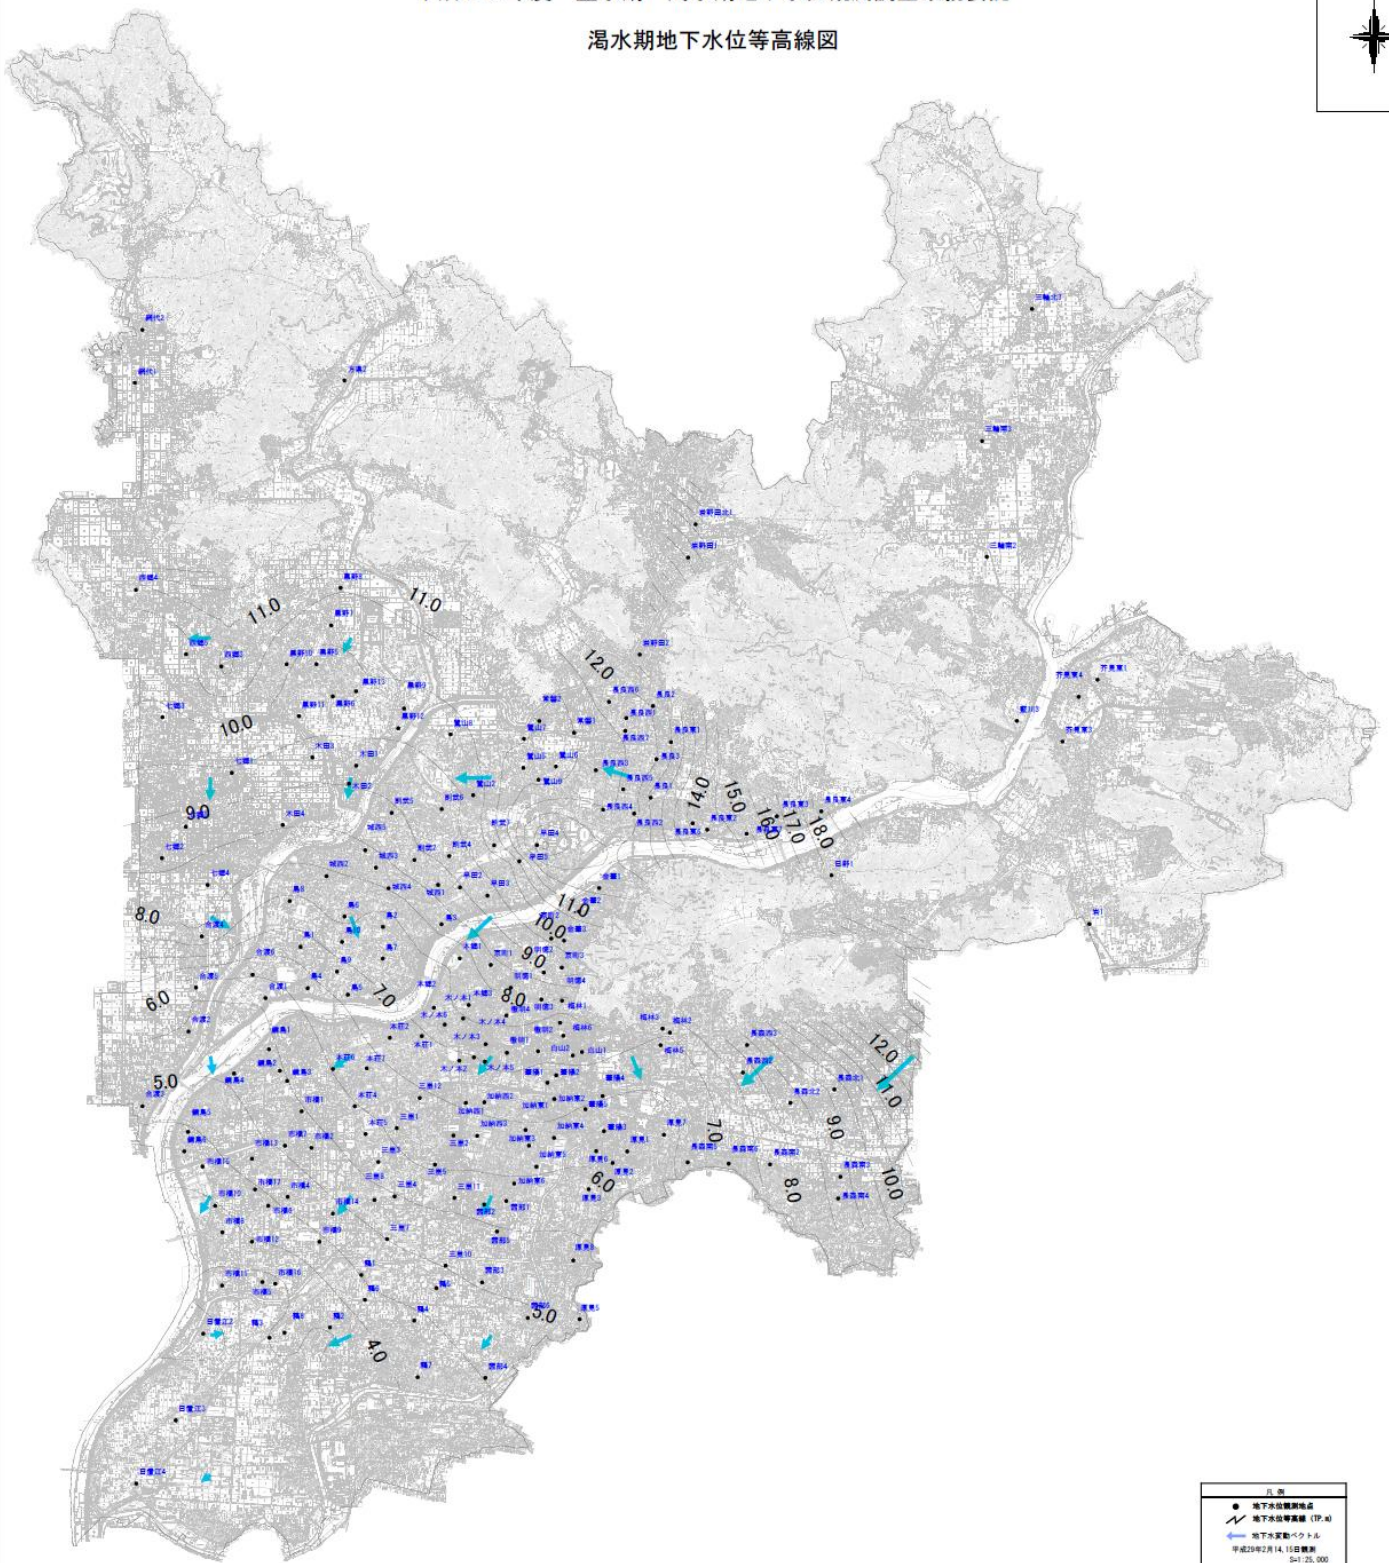

平成28年度 豊水期・渇水期地下水位観測調査業務委託

豊水期地下水位等高線図

平成28年度 豊水期・渇水期地下水位観測調査業務委託

渇水期地下水位等高線図

平成28年度 豊水期・渇水期地下水位観測調査業務委託

豊水期水温等値線図

平成28年度 豊水期・渇水期地下水位観測調査業務委託

渇水期水温等値線図

平成28年度 豊水期・渇水期地下水位観測調査業務委託

豊水期電気伝導度等値線図

平成28年度 豊水期・渇水期地下水位観測調査業務委託

渇水期電気伝導度等値線図