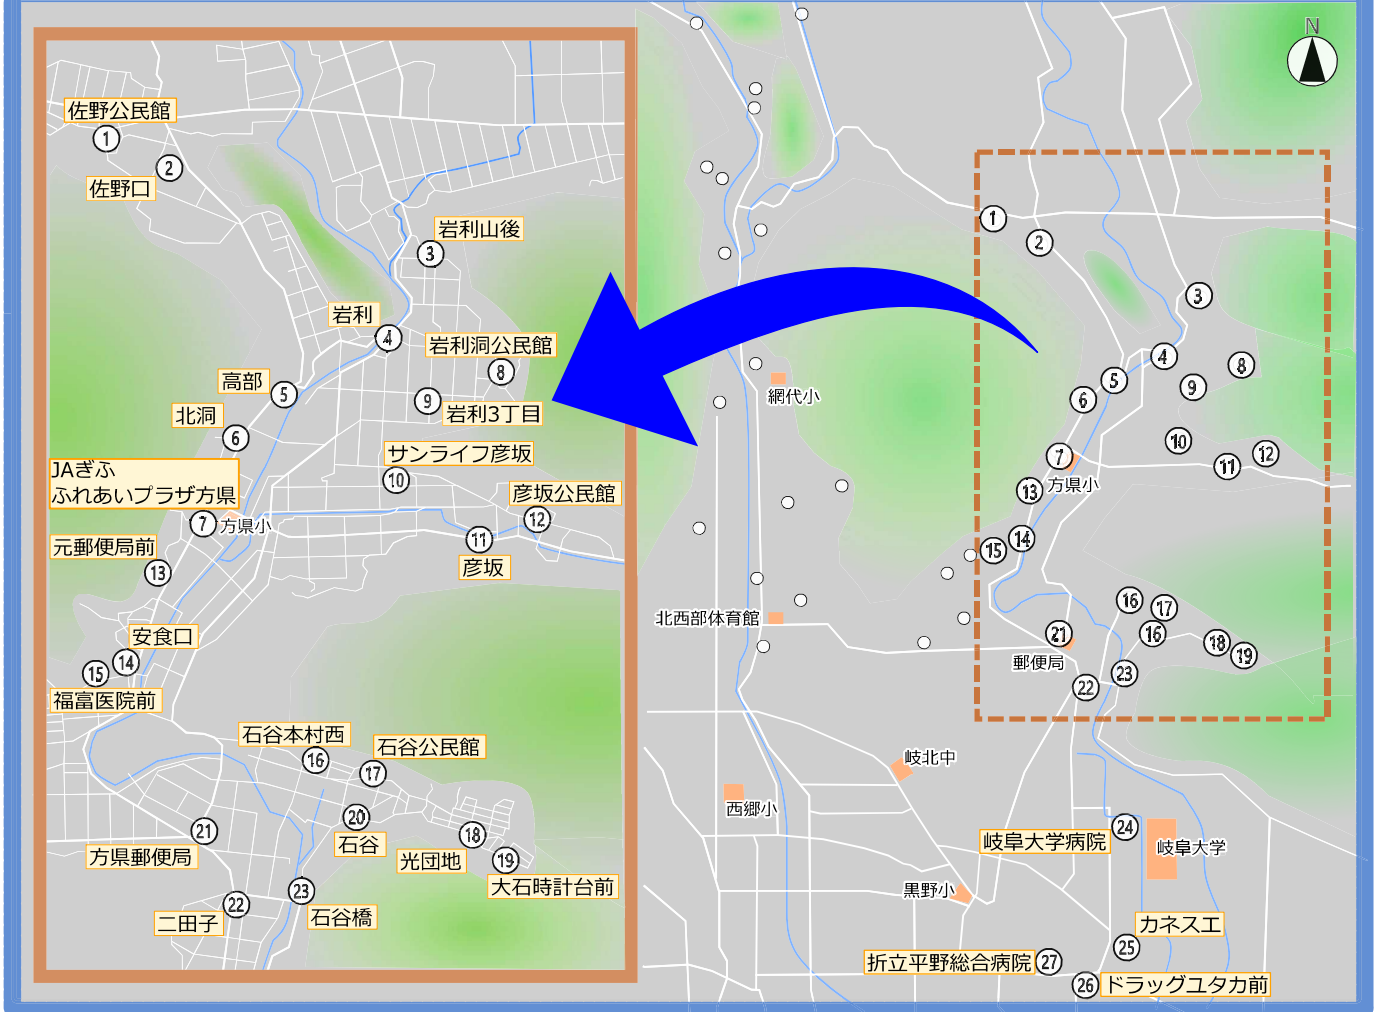

【停留所マップ】 方県方面

運行時刻表

停留所	1便	2便	3便	4便	5便	6便	7便	8便	9便
①佐野公民館				↑		↑		↑	↑
②佐野口				↑		↑		↑	↑
③岩利山後				↑		↑		↑	↑
④岩利	7:00	8:10	9:30	10:30	11:00	13:40	14:00	15:40	17:10
⑤高部				↑		↑		↑	↑
⑥北洞				↑		↑		↑	↑
⑦JAぎふふれあいプラザ方県				↑		↑		↑	↑
⑧岩利洞公民館				↑		↑		↑	↑
⑨岩利3丁目				↑		↑		↑	↑
⑩サンライフ彦坂	7:10	8:20	9:40	10:20	11:10	13:30	14:10	15:30	17:00
⑪彦坂				↑		↑		↑	↑
⑫彦坂公民館				↑		↑		↑	↑
⑬元郵便局前				↑		↑		↑	↑
⑭安食口				↑		↑		↑	↑
⑮福富医院前				↑		↑		↑	↑
⑯石谷本村西				↑		↑		↑	↑
⑰石谷公民館	7:20	8:30	9:50	10:10	11:20	13:20	14:20	15:20	16:50
⑱光団地				↑		↑		↑	↑
⑲大石時計台前				↑		↑		↑	↑
⑳石谷				↑		↑		↑	↑
㉑方県郵便局				↑		↑		↑	↑
㉒二田子				↑		↑		↑	↑
㉓石谷橋				↑		↑		↑	↑
㉔岐阜大学病院				↑		↑		↑	↑
㉕カネスエ	7:30	8:40	10:00	10:00	11:30	13:10	14:30	15:10	16:40
㉖ドラッグユタカ前				↑		↑		↑	↑
㉗折立平野総合病院				↑		↑		↑	↑