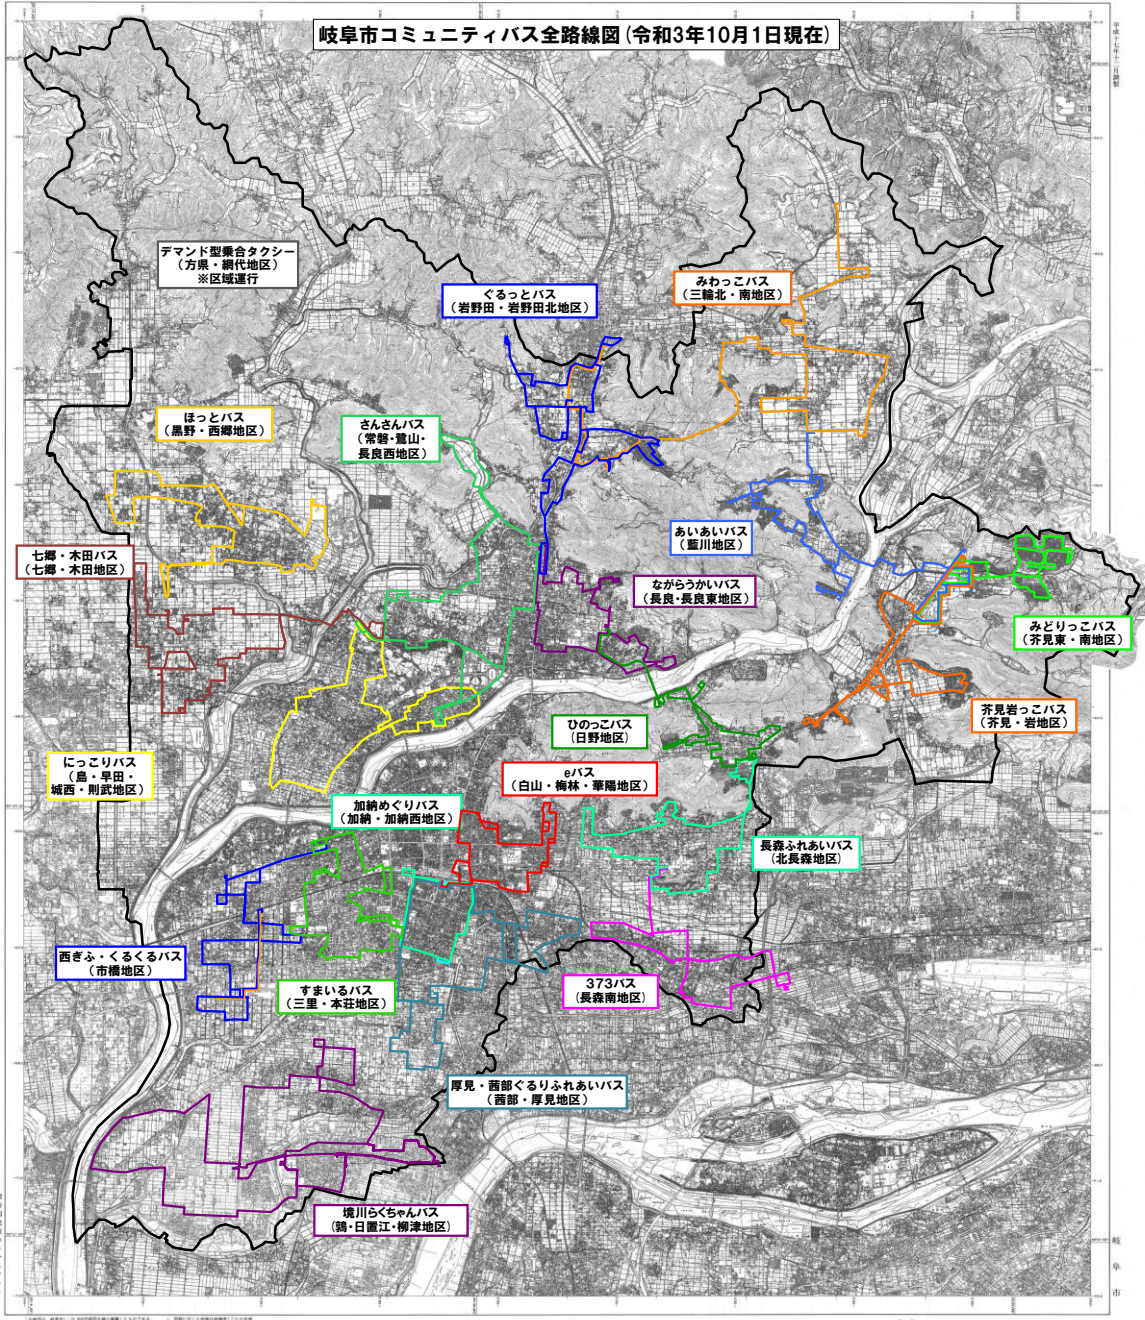

岐阜市全図

岐阜市コミュニティバス全路線図 (令和3年10月1日現在)

1 : 25,000