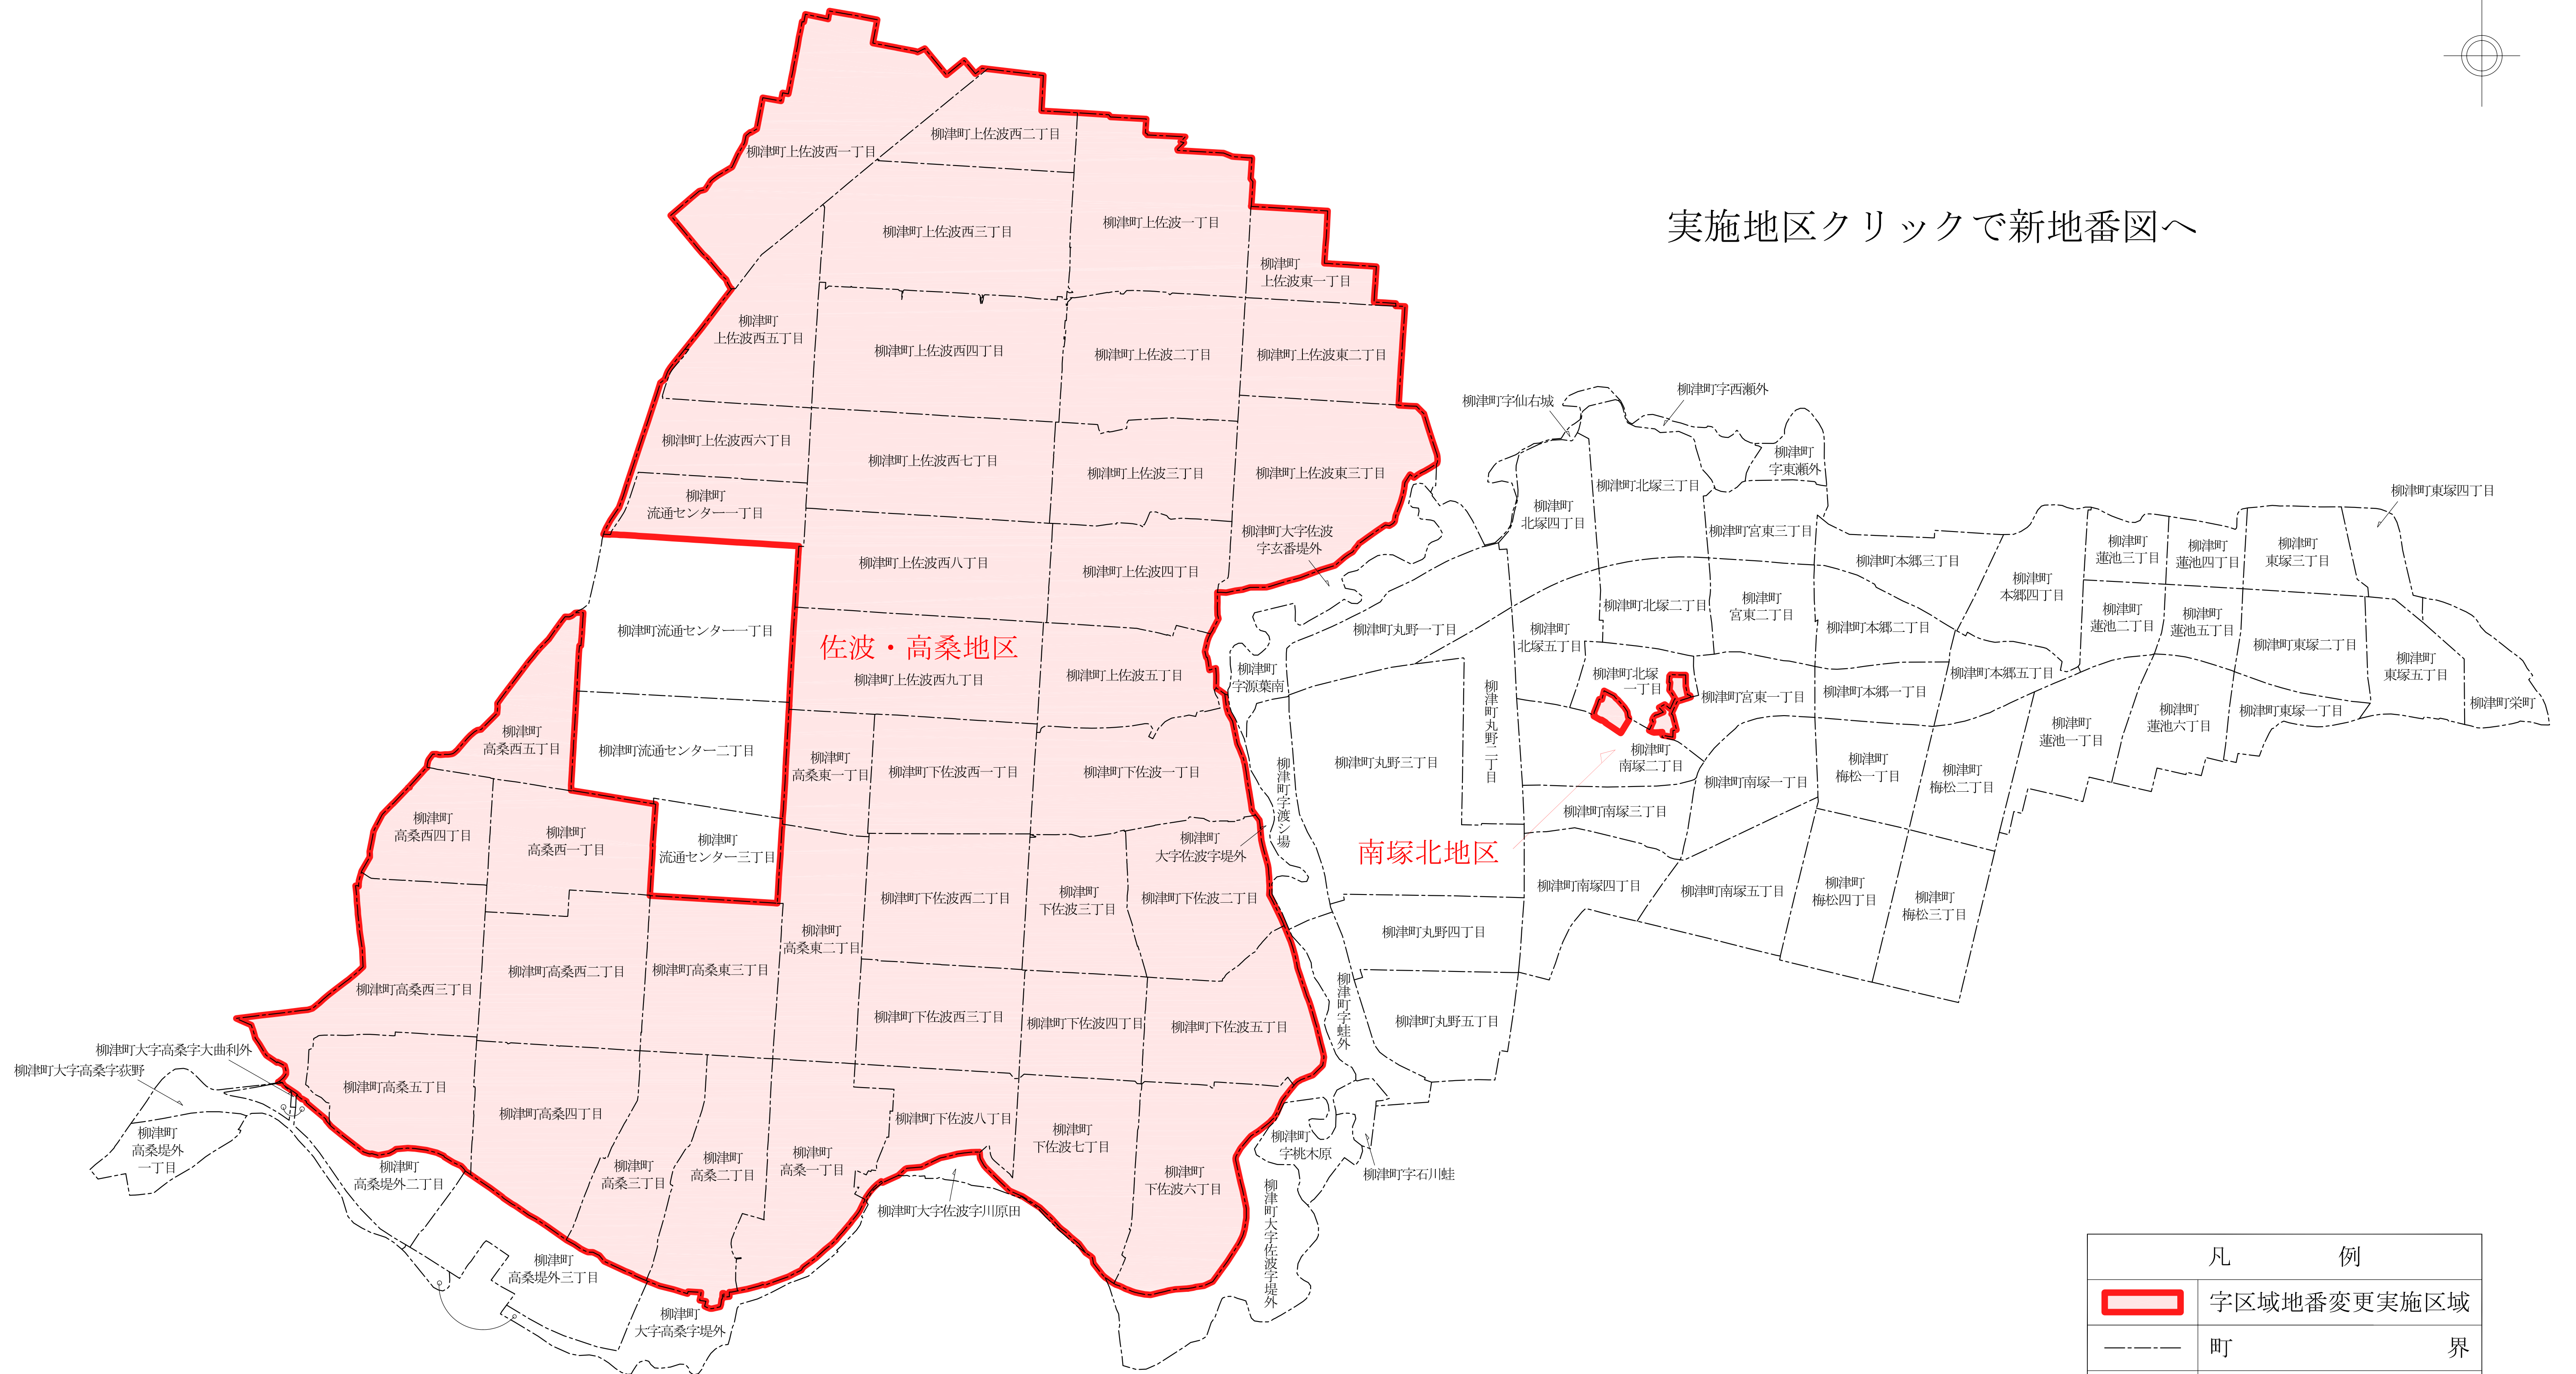

岐阜市柳津町全図

縮尺 1:7,500

実施地区クリックで新地番図へ

凡 例	
	字区域地番変更実施区域
	町 界