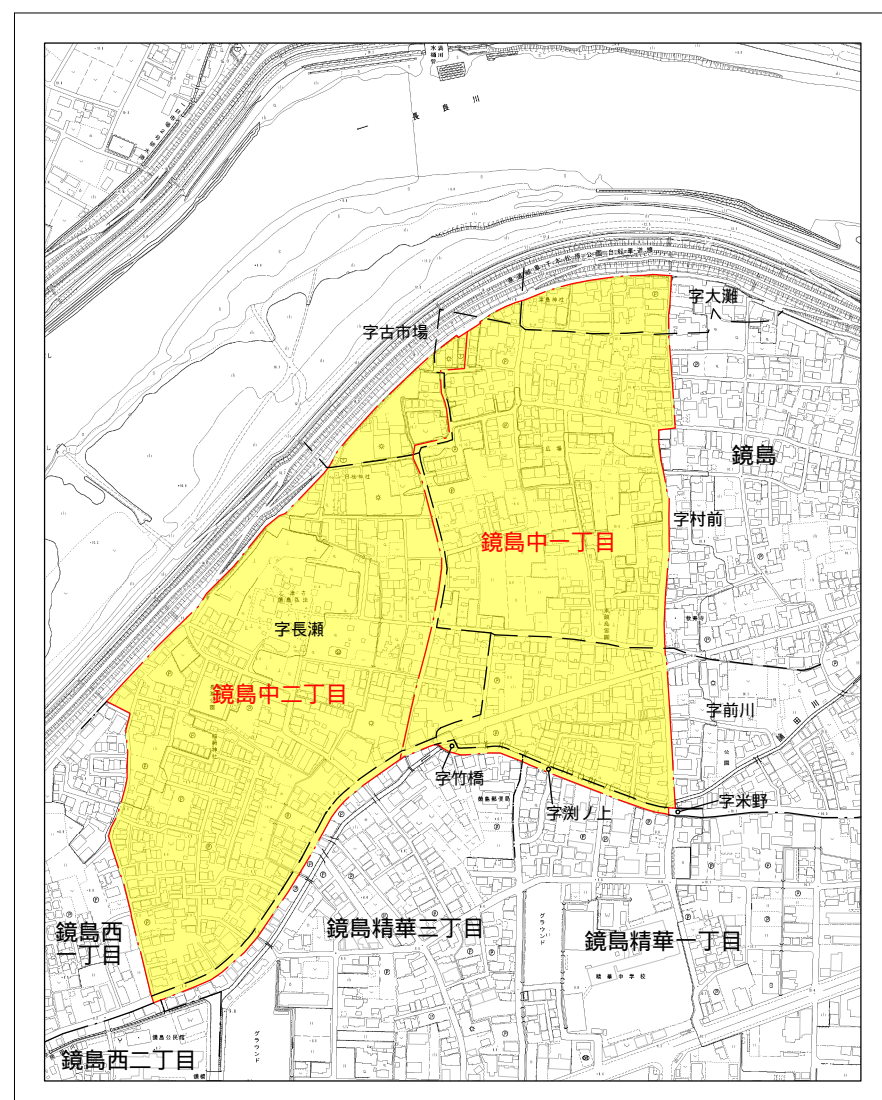

# 岐阜市住居表示新旧対照案内図

## 鏡島中地区

位置図

|   |     |     |      |      |       |     |       |
|---|-----|-----|------|------|-------|-----|-------|
| 凡 |     |     |      |      |       |     |       |
| 例 | 新町界 | 街区界 | 街区符号 | 住居番号 | 旧大字町界 | 旧住所 | 道水路公園 |