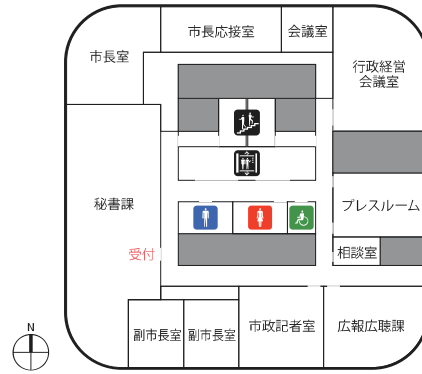

1F

- | | | | |
|-------|---------------|--------|------------|
| 総合案内 | 市民交流スペース ミンナト | 売店 | 郵便局 |
| 十六銀行 | ATM | エレベーター | エスカレーター |
| 階段 | 公衆電話 | AED | 駐車料金 減免認証機 |
| 男子トイレ | 女子トイレ | 多目的トイレ | 授乳室 |

2F

- | | | | |
|------------|-------|--------|--------|
| レストラン | 自販機 | キッズルーム | エレベーター |
| エスカレーター | 階段 | 渡り廊下 | AED |
| 駐車料金 減免認証機 | 男子トイレ | 女子トイレ | 多目的トイレ |
| 授乳室 | | | |

3F

- | | | | |
|--------|-----------|-------|-------|
| エレベーター | エスカレーター | 階段 | 渡り廊下 |
| AED | 駐車料金減免認証機 | 男子トイレ | 女子トイレ |
| 多目的トイレ | 授乳室 | | |

4F

上階

- | | | |
|--------|-------|--------|
| エレベーター | 階段 | みどりの丘 |
| 男子トイレ | 女子トイレ | 多目的トイレ |