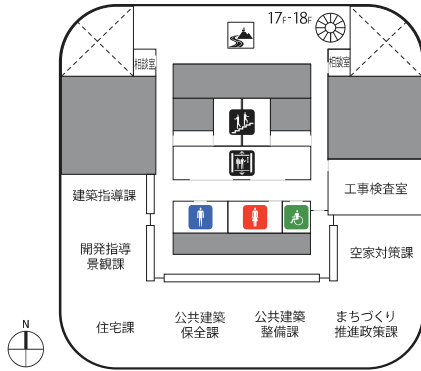

1F

- | | | | |
|-------|---------------|--------|------------|
| 総合案内 | 市民交流スペース ミンナト | 売店 | 郵便局 |
| 十六銀行 | ATM | エレベーター | エスカレーター |
| 階段 | 公衆電話 | AED | 駐車料金 減免認証機 |
| 男子トイレ | 女子トイレ | 多目的トイレ | 授乳室 |

2F

- | | | | |
|------------|-------|--------|--------|
| レストラン | 自販機 | キッズルーム | エレベーター |
| エスカレーター | 階段 | 渡り廊下 | AED |
| 駐車料金 減免認証機 | 男子トイレ | 女子トイレ | 多目的トイレ |
| 授乳室 | | | |

3F

- | | | | |
|--------|-----------|-------|-------|
| エレベーター | エスカレーター | 階段 | 渡り廊下 |
| AED | 駐車料金減免認証機 | 男子トイレ | 女子トイレ |
| 多目的トイレ | 授乳室 | | |

4F

上階

- | | | |
|--------|-------|--------|
| エレベーター | 階段 | みどりの丘 |
| 男子トイレ | 女子トイレ | 多目的トイレ |

- エレベーター
- 男子トイレ
- 女子トイレ
- 階段
- 多目的トイレ

15F

- エレベーター
- 男子トイレ
- 女子トイレ
- 階段
- 多目的トイレ
- 展示スペース つかさデッキ15

16F

山路を登りながら

- エレベーター
- 男子トイレ
- 女子トイレ
- 階段
- 多目的トイレ

17F

18F

-  エレベーター
-  階段
-  展望スペース
-  男子トイレ
-  女子トイレ
-  多目的トイレ

-  エレベーター
-  階段
-  男子トイレ
-  女子トイレ
-  多目的トイレ