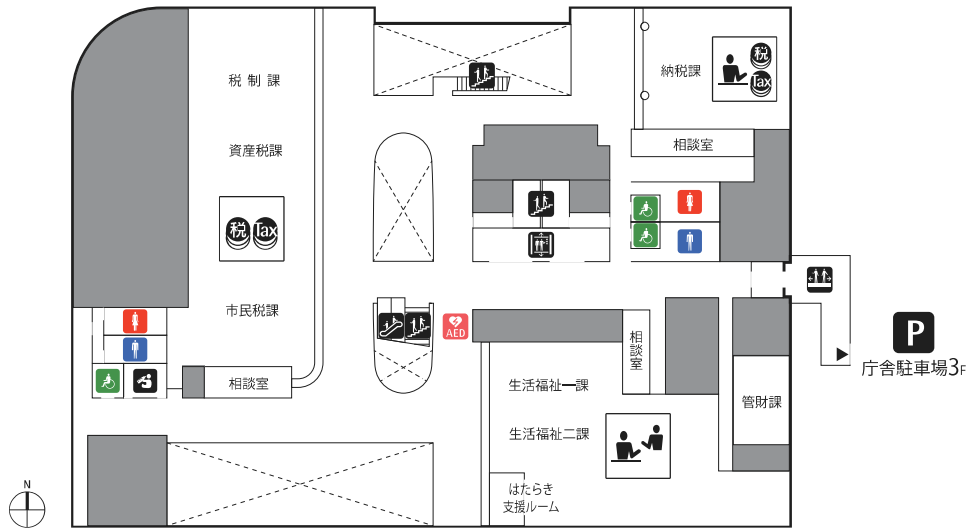

	教育政策課 / 学校指導課 / 教育施設課 / 学校安全支援課 / 学校給食課 / 社会・青少年教育課 / 幼児教育課 / 子ども政策課	教育・子ども政策	18階
展望スペース「つかさデッキ17」	まちづくり推進政策課 / 空家対策課 / 公共建築整備課 / 住宅課 / 公共建築保全課 / 開発指導景觀課 / 建築指導課 / 工事検査室	まちづくり	17階
	基盤整備政策課 / 土木調査課 / 土木管理課 / 公共用地課 / 河川課 / 水防対策課 / 広域事業推進課 / 道路建設課 / 道路維持課	建設	16階
展望スペース「つかさデッキ15」	都市建設政策課 / 都市計画課 / 市街地再開発課 / 駅周辺事業推進課 / 交通政策課 / 公園整備課 / 歴史まちづくり課 / 区画整理課		15階
	環境政策課 / 環境施設課 / 低炭素・資源循環課 / 産業廃棄物指導課 / 環境保全課 / 環境一課 / 環境二課	環境	14階
	経済政策課 / 商工課 / 企業立地推進課 / 労働雇用課 / 農林課 / 農地整備課 / 農業委員会事務局 / 市民協働推進政策課 / 男女共生・生涯学習推進課	経済・農業 市民協働推進政策	13階
	統計分析課 / 職員育成課 / 選挙管理委員会事務局 / 岐阜市職員労働組合連合会	内部管理	12階
	行政課 / 公平委員会 / 内部統制推進課 / 契約課 / 人事課 / 会計課 / 監査課		11階
	ぎふ魅力づくり推進政策課 / 観光コンベンション課 / 文化芸術課 / 文化財保護課 / 国際課 / 市民スポーツ課 / 福祉政策課 / 指導監査課	ぎふ魅力づくり 福祉政策	10階
	総合政策課 / 未来創造研究室 / 政策調整課 / 財政課 / 行財政改革課 / 税務推進課 市民生活政策課 / 防犯・交通安全課	企画・財政 市民生活政策	9階
	電気室 / 空調機械室 等	庁舎設備	8階
	職員厚生課 / デジタル戦略課 / デジタル技術活用推進室	危機管理	7階
	災害対策本部会議室 / 都市防災政策課 / 防災対策課 / 大会議室		6階
	秘書課 / 広報広聴課 / 市政記者室 / プレスルーム	市長室・広報	5階
議場	議会総務課 / 議事調査課	みどりの丘 議会	4階
	税制課 / 資産税課 / 市民税課 / 納税課 / 生活福祉一課 / 生活福祉二課 / 管財課	市民窓口	3階
レストラン / 市民多目的スペース	国保・年金課（国民健康保険） / 介護保険課 / 子ども支援課 / 子ども保育課 / 市民相談室 / 消費生活センター / 人権啓発センター / 上下水道料金センター / 岐阜県住宅供給公社岐阜事務所	市民窓口 相談窓口 総合案内	2階
十六銀行 / 郵便局 / 売店 / 市民交流スペース「ミンナト」	市民課 / 国保・年金課（国民年金 国保の加入脱退） / 高齢福祉課 / 障がい福祉課 / 福祉医療課 / 計量検査所（立体駐車場内）	市民窓口 （総合窓口） 総合案内	1階

1F

- | | | | |
|-------|---------------|--------|------------|
| 総合案内 | 市民交流スペース ミンナト | 売店 | 郵便局 |
| 十六銀行 | ATM | エレベーター | エスカレーター |
| 階段 | 公衆電話 | AED | 駐車料金 減免認証機 |
| 男子トイレ | 女子トイレ | 多目的トイレ | 授乳室 |

2F

- | | | | |
|------------|-------|--------|--------|
| レストラン | 自販機 | キッズルーム | エレベーター |
| エスカレーター | 階段 | 渡り廊下 | AED |
| 駐車料金 減免認証機 | 男子トイレ | 女子トイレ | 多目的トイレ |
| 授乳室 | | | |

3F

- | | | | |
|--------|-----------|-------|-------|
| エレベーター | エスカレーター | 階段 | 渡り廊下 |
| AED | 駐車料金減免認証機 | 男子トイレ | 女子トイレ |
| 多目的トイレ | 授乳室 | | |

4F

上階

- | | | |
|--------|-------|--------|
| エレベーター | 階段 | みどりの丘 |
| 男子トイレ | 女子トイレ | 多目的トイレ |