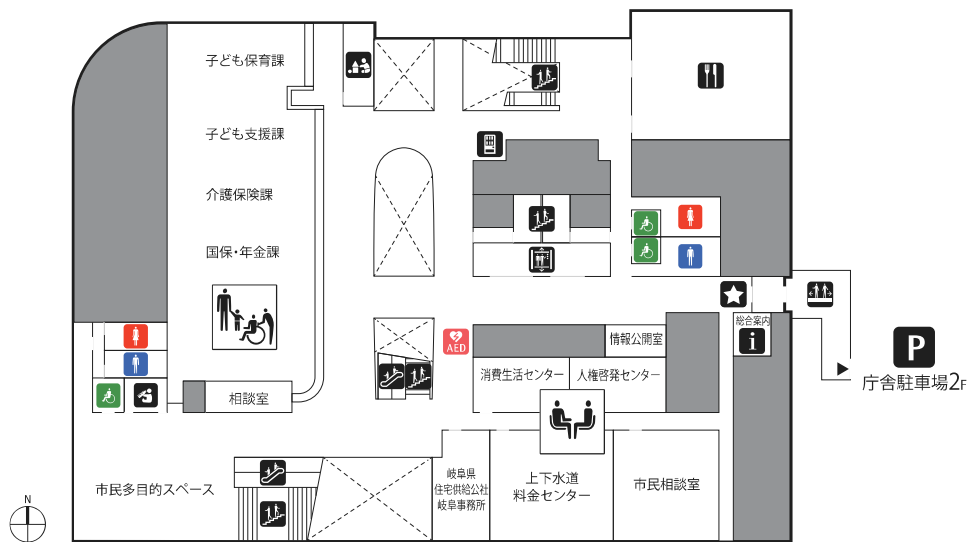

	教育政策課 / 学校指導課 / 教育施設課 / 学校安全支援課 / 学校給食課 / 社会・青少年教育課 / 幼児教育課 / 子ども政策課	教育・子ども政策	18階
展望スペース「つかさデッキ17」	まちづくり推進政策課 / 空家対策課 / 公共建築整備課 / 住宅課 / 公共建築保全課 / 開発指導景觀課 / 建築指導課 / 工事検査室	まちづくり	17階
	基盤整備政策課 / 土木調査課 / 土木管理課 / 公共用地課 / 河川課 / 水防対策課 / 広域事業推進課 / 道路建設課 / 道路維持課	建設	16階
展望スペース「つかさデッキ15」	都市建設政策課 / 都市計画課 / 市街地再開発課 / 駅周辺事業推進課 / 交通政策課 / 公園整備課 / 歴史まちづくり課 / 区画整理課		15階
	環境政策課 / 環境施設課 / 低炭素・資源循環課 / 産業廃棄物指導課 / 環境保全課 / 環境一課 / 環境二課	環境	14階
	経済政策課 / 商工課 / 企業立地推進課 / 労働雇用課 / 農林課 / 農地整備課 / 農業委員会事務局 / 市民協働推進政策課 / 男女共生・生涯学習推進課	経済・農業 市民協働推進政策	13階
	統計分析課 / 職員育成課 / 選挙管理委員会事務局 / 岐阜市職員労働組合連合会	内部管理	12階
	行政課 / 公平委員会 / 内部統制推進課 / 契約課 / 人事課 / 会計課 / 監査課		11階
	ぎふ魅力づくり推進政策課 / 観光コンベンション課 / 文化芸術課 / 文化財保護課 / 国際課 / 市民スポーツ課 / 福祉政策課 / 指導監査課	ぎふ魅力づくり 福祉政策	10階
	総合政策課 / 未来創造研究室 / 政策調整課 / 財政課 / 行財政改革課 / 税務推進課 市民生活政策課 / 防犯・交通安全課	企画・財政 市民生活政策	9階
	電気室 / 空調機械室 等	庁舎設備	8階
	職員厚生課 / デジタル戦略課 / デジタル技術活用推進室	危機管理	7階
	災害対策本部会議室 / 都市防災政策課 / 防災対策課 / 大会議室		6階
	秘書課 / 広報広聴課 / 市政記者室 / プレスルーム	市長室・広報	5階
議場	議会総務課 / 議事調査課	みどりの丘 議会	4階
	税制課 / 資産税課 / 市民税課 / 納税課 / 生活福祉一課 / 生活福祉二課 / 管財課	市民窓口	3階
レストラン / 市民多目的スペース	国保・年金課（国民健康保険） / 介護保険課 / 子ども支援課 / 子ども保育課 / 市民相談室 / 消費生活センター / 人権啓発センター / 上下水道料金センター / 岐阜県住宅供給公社岐阜事務所	市民窓口 相談窓口 総合案内	2階
十六銀行 / 郵便局 / 売店 / 市民交流スペース「ミンナト」	市民課 / 国保・年金課（国民年金 国保の加入脱退） / 高齢福祉課 / 障がい福祉課 / 福祉医療課 / 計量検査所（立体駐車場内）	市民窓口 （総合窓口） 総合案内	1階

1F

- | | | | |
|-------|---------------|--------|------------|
| 総合案内 | 市民交流スペース ミンナト | 売店 | 郵便局 |
| 十六銀行 | ATM | エレベーター | エスカレーター |
| 階段 | 公衆電話 | AED | 駐車料金 減免認証機 |
| 男子トイレ | 女子トイレ | 多目的トイレ | 授乳室 |

2F

- | | | | |
|------------|-------|--------|--------|
| レストラン | 自販機 | キッズルーム | エレベーター |
| エスカレーター | 階段 | 渡り廊下 | AED |
| 駐車料金 減免認証機 | 男子トイレ | 女子トイレ | 多目的トイレ |
| 授乳室 | | | |

3F

- | | | | |
|--------|-----------|-------|-------|
| エレベーター | エスカレーター | 階段 | 渡り廊下 |
| AED | 駐車料金減免認証機 | 男子トイレ | 女子トイレ |
| 多目的トイレ | 授乳室 | | |

4F

上階

- | | | |
|--------|-------|--------|
| エレベーター | 階段 | みどりの丘 |
| 男子トイレ | 女子トイレ | 多目的トイレ |