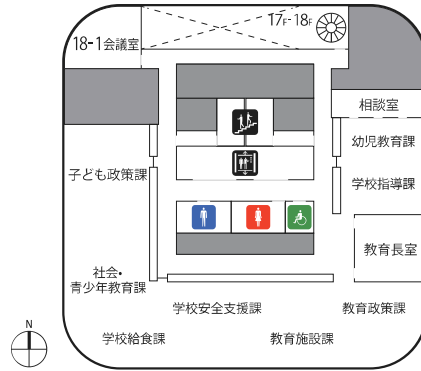

1F

- | | | | |
|-------|---------------|--------|------------|
| 総合案内 | 市民交流スペース ミンナト | 売店 | 郵便局 |
| 十六銀行 | ATM | エレベーター | エスカレーター |
| 階段 | 公衆電話 | AED | 駐車料金 減免認証機 |
| 男子トイレ | 女子トイレ | 多目的トイレ | 授乳室 |

2F

- | | | | |
|------------|-------|--------|--------|
| レストラン | 自販機 | キッズルーム | エレベーター |
| エスカレーター | 階段 | 渡り廊下 | AED |
| 駐車料金 減免認証機 | 男子トイレ | 女子トイレ | 多目的トイレ |
| 授乳室 | | | |

3F

- | | | | |
|--------|-----------|-------|-------|
| エレベーター | エスカレーター | 階段 | 渡り廊下 |
| AED | 駐車料金減免認証機 | 男子トイレ | 女子トイレ |
| 多目的トイレ | 授乳室 | | |

4F

上階

- | | | |
|--------|-------|--------|
| エレベーター | 階段 | みどりの丘 |
| 男子トイレ | 女子トイレ | 多目的トイレ |

- エレベーター
- 男子トイレ
- 女子トイレ
- 階段
- 多目的トイレ

15F

- エレベーター
- 男子トイレ
- 女子トイレ
- 階段
- 多目的トイレ
- 展示スペース つかさデッキ15

16F

山路を登りながら

- エレベーター
- 男子トイレ
- 女子トイレ
- 階段
- 多目的トイレ

17F

18F

-  エレベーター
-  階段
-  展望スペース
-  男子トイレ
-  女子トイレ
-  多目的トイレ

-  エレベーター
-  階段
-  男子トイレ
-  女子トイレ
-  多目的トイレ