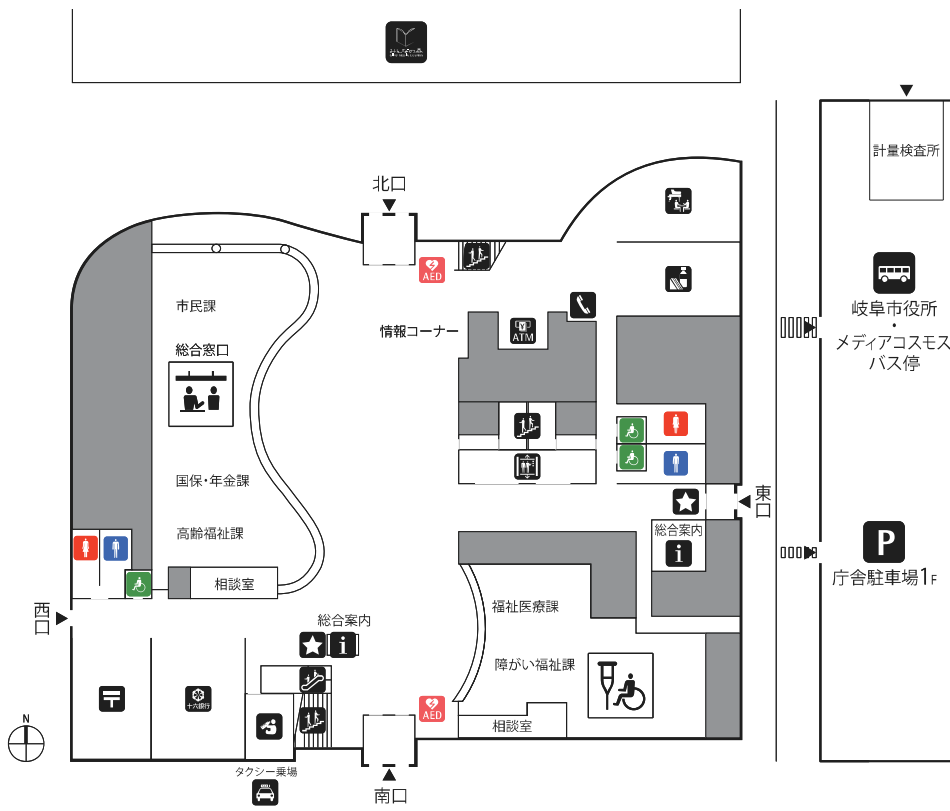

	教育政策課 / 学校指導課 / 教育施設課 / 学校安全支援課 / 学校給食課 / 社会・青少年教育課 / 幼児教育課 / 子ども政策課	教育・子ども政策	18階
展望スペース「つかさデッキ17」	まちづくり推進政策課 / 空家対策課 / 公共建築整備課 / 住宅課 / 公共建築保全課 / 開発指導景觀課 / 建築指導課 / 工事検査室	まちづくり	17階
	基盤整備政策課 / 土木調査課 / 土木管理課 / 公共用地課 / 河川課 / 水防対策課 / 広域事業推進課 / 道路建設課 / 道路維持課	建設	16階
展望スペース「つかさデッキ15」	都市建設政策課 / 都市計画課 / 市街地再開発課 / 駅周辺事業推進課 / 交通政策課 / 公園整備課 / 歴史まちづくり課 / 区画整理課		15階
	環境政策課 / 環境施設課 / 低炭素・資源循環課 / 産業廃棄物指導課 / 環境保全課 / 環境一課 / 環境二課	環境	14階
	経済政策課 / 商工課 / 企業立地推進課 / 労働雇用課 / 農林課 / 農地整備課 / 農業委員会事務局 / 市民協働推進政策課 / 男女共生・生涯学習推進課	経済・農業 市民協働推進政策	13階
	統計分析課 / 職員育成課 / 選挙管理委員会事務局 / 岐阜市職員労働組合連合会	内部管理	12階
	行政課 / 公平委員会 / 内部統制推進課 / 契約課 / 人事課 / 会計課 / 監査課		11階
	ぎふ魅力づくり推進政策課 / 観光コンベンション課 / 文化芸術課 / 文化財保護課 / 国際課 / 市民スポーツ課 / 福祉政策課 / 指導監査課	ぎふ魅力づくり 福祉政策	10階
	総合政策課 / 未来創造研究室 / 政策調整課 / 財政課 / 行財政改革課 / 税務推進課 市民生活政策課 / 防犯・交通安全課	企画・財政 市民生活政策	9階
	電気室 / 空調機械室 等	庁舎設備	8階
	職員厚生課 / デジタル戦略課 / デジタル技術活用推進室	危機管理	7階
	災害対策本部会議室 / 都市防災政策課 / 防災対策課 / 大会議室		6階
	秘書課 / 広報広聴課 / 市政記者室 / プレスルーム	市長室・広報	5階
議場	議会総務課 / 議事調査課	みどりの丘 議会	4階
	税制課 / 資産税課 / 市民税課 / 納税課 / 生活福祉一課 / 生活福祉二課 / 管財課	市民窓口	3階
レストラン / 市民多目的スペース	国保・年金課（国民健康保険） / 介護保険課 / 子ども支援課 / 子ども保育課 / 市民相談室 / 消費生活センター / 人権啓発センター / 上下水道料金センター / 岐阜県住宅供給公社岐阜事務所	市民窓口 相談窓口 総合案内	2階
十六銀行 / 郵便局 / 売店 / 市民交流スペース「ミンナト」	市民課 / 国保・年金課（国民年金 国保の加入脱退） / 高齢福祉課 / 障がい福祉課 / 福祉医療課 / 計量検査所（立体駐車場内）	市民窓口 （総合窓口） 総合案内	1階

1F

- | | | | |
|-------|---------------|--------|------------|
| 総合案内 | 市民交流スペース ミンナト | 売店 | 郵便局 |
| 十六銀行 | ATM | エレベーター | エスカレーター |
| 階段 | 公衆電話 | AED | 駐車料金 減免認証機 |
| 男子トイレ | 女子トイレ | 多目的トイレ | 授乳室 |

2F

- | | | | |
|------------|-------|--------|--------|
| レストラン | 自販機 | キッズルーム | エレベーター |
| エスカレーター | 階段 | 渡り廊下 | AED |
| 駐車料金 減免認証機 | 男子トイレ | 女子トイレ | 多目的トイレ |
| 授乳室 | | | |

3F

- | | | | |
|--------|-----------|-------|-------|
| エレベーター | エスカレーター | 階段 | 渡り廊下 |
| AED | 駐車料金減免認証機 | 男子トイレ | 女子トイレ |
| 多目的トイレ | 授乳室 | | |

4F

上階

- | | | |
|--------|-------|--------|
| エレベーター | 階段 | みどりの丘 |
| 男子トイレ | 女子トイレ | 多目的トイレ |