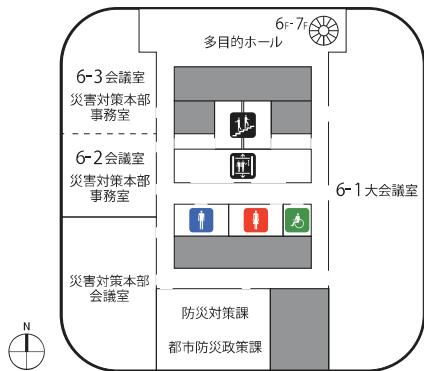

1F

- | | | | |
|-------|---------------|--------|------------|
| 総合案内 | 市民交流スペース ミンナト | 売店 | 郵便局 |
| 十六銀行 | ATM | エレベーター | エスカレーター |
| 階段 | 公衆電話 | AED | 駐車料金 減免認証機 |
| 男子トイレ | 女子トイレ | 多目的トイレ | 授乳室 |

2F

- | | | | |
|------------|-------|--------|--------|
| レストラン | 自販機 | キッズルーム | エレベーター |
| エスカレーター | 階段 | 渡り廊下 | AED |
| 駐車料金 減免認証機 | 男子トイレ | 女子トイレ | 多目的トイレ |
| 授乳室 | | | |

3F

- | | | | |
|--------|-----------|-------|-------|
| エレベーター | エスカレーター | 階段 | 渡り廊下 |
| AED | 駐車料金減免認証機 | 男子トイレ | 女子トイレ |
| 多目的トイレ | 授乳室 | | |

4F

上階

- | | | |
|--------|-------|--------|
| エレベーター | 階段 | みどりの丘 |
| 男子トイレ | 女子トイレ | 多目的トイレ |

-  エレベーター
-  階段
-  男子トイレ
-  女子トイレ
-  多目的トイレ

6F

-  エレベーター
-  階段
-  男子トイレ
-  女子トイレ
-  多目的トイレ

7F

-  エレベーター
-  階段
-  男子トイレ
-  女子トイレ
-  多目的トイレ

9F

-  エレベーター
-  階段
-  男子トイレ
-  女子トイレ
-  多目的トイレ

10F