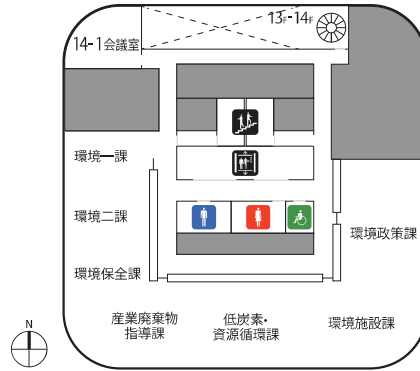

1F

- | | | | |
|-------|---------------|--------|------------|
| 総合案内 | 市民交流スペース ミンナト | 売店 | 郵便局 |
| 十六銀行 | ATM | エレベーター | エスカレーター |
| 階段 | 公衆電話 | AED | 駐車料金 減免認証機 |
| 男子トイレ | 女子トイレ | 多目的トイレ | 授乳室 |

2F

- | | | | |
|------------|-------|--------|--------|
| レストラン | 自販機 | キッズルーム | エレベーター |
| エスカレーター | 階段 | 渡り廊下 | AED |
| 駐車料金 減免認証機 | 男子トイレ | 女子トイレ | 多目的トイレ |
| 授乳室 | | | |

3F

- | | | | |
|--------|-----------|-------|-------|
| エレベーター | エスカレーター | 階段 | 渡り廊下 |
| AED | 駐車料金減免認証機 | 男子トイレ | 女子トイレ |
| 多目的トイレ | 授乳室 | | |

4F

上階

- | | | |
|--------|-------|--------|
| エレベーター | 階段 | みどりの丘 |
| 男子トイレ | 女子トイレ | 多目的トイレ |

-  エレベーター
-  階段
-  男子トイレ
-  女子トイレ
-  多目的トイレ

11F

-  エレベーター
-  階段
-  男子トイレ
-  女子トイレ
-  多目的トイレ

12F

-  エレベーター
-  階段
-  男子トイレ
-  女子トイレ
-  多目的トイレ

13F

- エレベーター
- 男子トイレ
- 女子トイレ
- 階段
- 多目的トイレ

14F

- エレベーター
- 男子トイレ
- 女子トイレ
- 階段
- 多目的トイレ

15F

- エレベーター
- 男子トイレ
- 女子トイレ
- 階段
- 多目的トイレ
- 展示スペース つかさデッキ15

16F

山路を登りながら

- エレベーター
- 男子トイレ
- 女子トイレ
- 階段
- 多目的トイレ

17F

18F