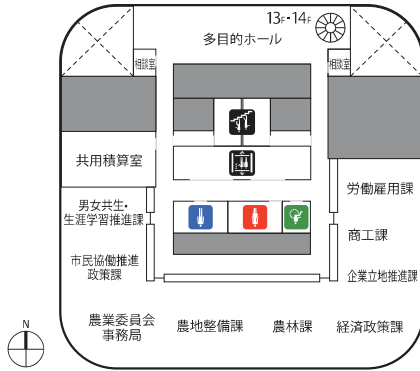

1F

- | | | | |
|-------|---------------|--------|------------|
| 総合案内 | 市民交流スペース ミンナト | 売店 | 郵便局 |
| 十六銀行 | ATM | エレベーター | エスカレーター |
| 階段 | 公衆電話 | AED | 駐車料金 減免認証機 |
| 男子トイレ | 女子トイレ | 多目的トイレ | 授乳室 |

2F

- | | | | |
|------------|-------|--------|--------|
| レストラン | 自販機 | キッズルーム | エレベーター |
| エスカレーター | 階段 | 渡り廊下 | AED |
| 駐車料金 減免認証機 | 男子トイレ | 女子トイレ | 多目的トイレ |
| 授乳室 | | | |

3F

- | | | | |
|--------|-----------|-------|-------|
| エレベーター | エスカレーター | 階段 | 渡り廊下 |
| AED | 駐車料金減免認証機 | 男子トイレ | 女子トイレ |
| 多目的トイレ | 授乳室 | | |

4F

上階

- | | | |
|--------|-------|--------|
| エレベーター | 階段 | みどりの丘 |
| 男子トイレ | 女子トイレ | 多目的トイレ |

-  エレベーター
-  階段
-  男子トイレ
-  女子トイレ
-  多目的トイレ

11F

-  エレベーター
-  階段
-  男子トイレ
-  女子トイレ
-  多目的トイレ

12F

-  エレベーター
-  階段
-  男子トイレ
-  女子トイレ
-  多目的トイレ

13F

- エレベーター
- 男子トイレ
- 女子トイレ
- 階段
- 多目的トイレ

14F

- エレベーター
- 男子トイレ
- 女子トイレ
- 階段
- 多目的トイレ

15F

- エレベーター
- 男子トイレ
- 女子トイレ
- 階段
- 多目的トイレ
- 展示スペース つかさデッキ15

16F

山路を登りながら

- エレベーター
- 男子トイレ
- 女子トイレ
- 階段
- 多目的トイレ

17F

18F