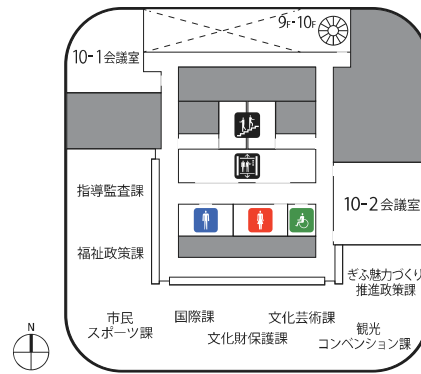

1F

- | | | | |
|-------|---------------|--------|------------|
| 総合案内 | 市民交流スペース ミンナト | 売店 | 郵便局 |
| 十六銀行 | ATM | エレベーター | エスカレーター |
| 階段 | 公衆電話 | AED | 駐車料金 減免認証機 |
| 男子トイレ | 女子トイレ | 多目的トイレ | 授乳室 |

2F

- | | | | |
|------------|-------|--------|--------|
| レストラン | 自販機 | キッズルーム | エレベーター |
| エスカレーター | 階段 | 渡り廊下 | AED |
| 駐車料金 減免認証機 | 男子トイレ | 女子トイレ | 多目的トイレ |
| 授乳室 | | | |

3F

- | | | | |
|--------|-----------|-------|-------|
| エレベーター | エスカレーター | 階段 | 渡り廊下 |
| AED | 駐車料金減免認証機 | 男子トイレ | 女子トイレ |
| 多目的トイレ | 授乳室 | | |

4F

上階

- | | | |
|--------|-------|--------|
| エレベーター | 階段 | みどりの丘 |
| 男子トイレ | 女子トイレ | 多目的トイレ |

-  エレベーター
-  階段
-  男子トイレ
-  女子トイレ
-  多目的トイレ

6F

-  エレベーター
-  階段
-  男子トイレ
-  女子トイレ
-  多目的トイレ

7F

-  エレベーター
-  階段
-  男子トイレ
-  女子トイレ
-  多目的トイレ

9F

-  エレベーター
-  階段
-  男子トイレ
-  女子トイレ
-  多目的トイレ

10F

- エレベーター
- 男子トイレ
- 女子トイレ
- 階段
- 多目的トイレ

15F

- エレベーター
- 男子トイレ
- 女子トイレ
- 階段
- 多目的トイレ
- 展示スペース つかさデッキ15

16F

山路を登りながら

- エレベーター
- 男子トイレ
- 女子トイレ
- 階段
- 多目的トイレ

17F

18F