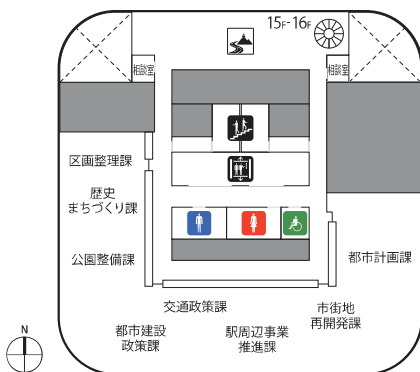

1F

- | | | | |
|-------|---------------|--------|------------|
| 総合案内 | 市民交流スペース ミンナト | 売店 | 郵便局 |
| 十六銀行 | ATM | エレベーター | エスカレーター |
| 階段 | 公衆電話 | AED | 駐車料金 減免認証機 |
| 男子トイレ | 女子トイレ | 多目的トイレ | 授乳室 |

2F

- | | | | |
|------------|-------|--------|--------|
| レストラン | 自販機 | キッズルーム | エレベーター |
| エスカレーター | 階段 | 渡り廊下 | AED |
| 駐車料金 減免認証機 | 男子トイレ | 女子トイレ | 多目的トイレ |
| 授乳室 | | | |

3F

- | | | | |
|--------|-----------|-------|-------|
| エレベーター | エスカレーター | 階段 | 渡り廊下 |
| AED | 駐車料金減免認証機 | 男子トイレ | 女子トイレ |
| 多目的トイレ | 授乳室 | | |

4F

上階

- | | | |
|--------|-------|--------|
| エレベーター | 階段 | みどりの丘 |
| 男子トイレ | 女子トイレ | 多目的トイレ |

-  エレベーター
-  階段
-  男子トイレ
-  女子トイレ
-  多目的トイレ

11F

-  エレベーター
-  階段
-  男子トイレ
-  女子トイレ
-  多目的トイレ

12F

-  エレベーター
-  階段
-  男子トイレ
-  女子トイレ
-  多目的トイレ

13F

- エレベーター
- 男子トイレ
- 女子トイレ
- 階段
- 多目的トイレ

14F

- エレベーター
- 男子トイレ
- 女子トイレ
- 階段
- 多目的トイレ

15F

- エレベーター
- 男子トイレ
- 女子トイレ
- 階段
- 多目的トイレ
- 展示スペース つかさデッキ15

16F

山路を登りながら

- エレベーター
- 男子トイレ
- 女子トイレ
- 階段
- 多目的トイレ

17F

18F