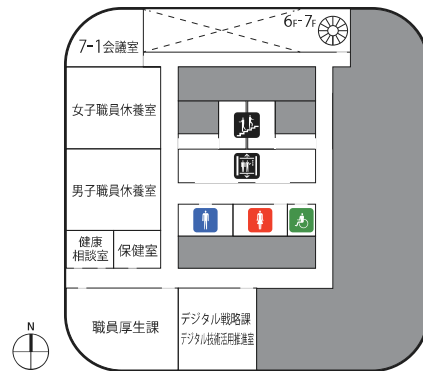

1F

- | | | | |
|-------|---------------|--------|------------|
| 総合案内 | 市民交流スペース ミンナト | 売店 | 郵便局 |
| 十六銀行 | ATM | エレベーター | エスカレーター |
| 階段 | 公衆電話 | AED | 駐車料金 減免認証機 |
| 男子トイレ | 女子トイレ | 多目的トイレ | 授乳室 |

2F

- | | | | |
|------------|-------|--------|--------|
| レストラン | 自販機 | キッズルーム | エレベーター |
| エスカレーター | 階段 | 渡り廊下 | AED |
| 駐車料金 減免認証機 | 男子トイレ | 女子トイレ | 多目的トイレ |
| 授乳室 | | | |

3F

- | | | | |
|--------|-----------|-------|-------|
| エレベーター | エスカレーター | 階段 | 渡り廊下 |
| AED | 駐車料金減免認証機 | 男子トイレ | 女子トイレ |
| 多目的トイレ | 授乳室 | | |

4F

上階

- | | | |
|--------|-------|--------|
| エレベーター | 階段 | みどりの丘 |
| 男子トイレ | 女子トイレ | 多目的トイレ |

-  エレベーター
-  階段
-  男子トイレ
-  女子トイレ
-  多目的トイレ

6F

-  エレベーター
-  階段
-  男子トイレ
-  女子トイレ
-  多目的トイレ

7F

-  エレベーター
-  階段
-  男子トイレ
-  女子トイレ
-  多目的トイレ

9F

-  エレベーター
-  階段
-  男子トイレ
-  女子トイレ
-  多目的トイレ

10F