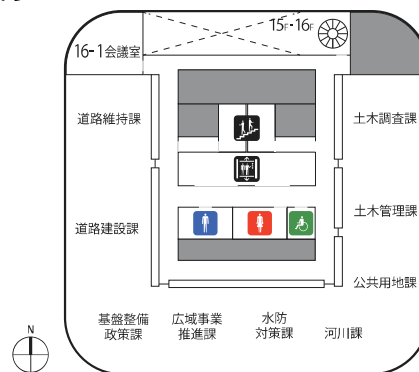

1F

- | | | | |
|-------|---------------|--------|------------|
| 総合案内 | 市民交流スペース ミンナト | 売店 | 郵便局 |
| 十六銀行 | ATM | エレベーター | エスカレーター |
| 階段 | 公衆電話 | AED | 駐車料金 減免認証機 |
| 男子トイレ | 女子トイレ | 多目的トイレ | 授乳室 |

2F

- | | | | |
|------------|-------|--------|--------|
| レストラン | 自販機 | キッズルーム | エレベーター |
| エスカレーター | 階段 | 渡り廊下 | AED |
| 駐車料金 減免認証機 | 男子トイレ | 女子トイレ | 多目的トイレ |
| 授乳室 | | | |

3F

- | | | | |
|--------|-----------|-------|-------|
| エレベーター | エスカレーター | 階段 | 渡り廊下 |
| AED | 駐車料金減免認証機 | 男子トイレ | 女子トイレ |
| 多目的トイレ | 授乳室 | | |

4F

上階

- | | | |
|--------|-------|--------|
| エレベーター | 階段 | みどりの丘 |
| 男子トイレ | 女子トイレ | 多目的トイレ |

- エレベーター
- 男子トイレ
- 女子トイレ
- 階段
- 多目的トイレ

15F

- エレベーター
- 男子トイレ
- 女子トイレ
- 階段
- 多目的トイレ
- 展示スペース つかさデッキ15

16F

山路を登りながら

- エレベーター
- 男子トイレ
- 女子トイレ
- 階段
- 多目的トイレ

17F

18F

-  エレベーター
-  階段
-  展望スペース
-  男子トイレ
-  女子トイレ
-  多目的トイレ

-  エレベーター
-  階段
-  男子トイレ
-  女子トイレ
-  多目的トイレ