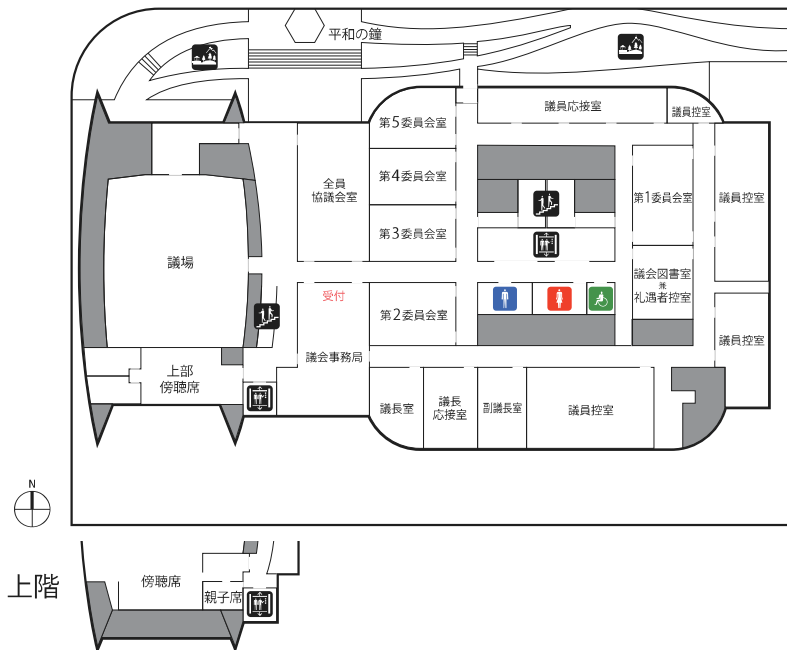

1F

- | | | | |
|-------|---------------|--------|------------|
| 総合案内 | 市民交流スペース ミンナト | 売店 | 郵便局 |
| 十六銀行 | ATM | エレベーター | エスカレーター |
| 階段 | 公衆電話 | AED | 駐車料金 減免認証機 |
| 男子トイレ | 女子トイレ | 多目的トイレ | 授乳室 |

2F

- | | | | |
|------------|-------|--------|--------|
| レストラン | 自販機 | キッズルーム | エレベーター |
| エスカレーター | 階段 | 渡り廊下 | AED |
| 駐車料金 減免認証機 | 男子トイレ | 女子トイレ | 多目的トイレ |
| 授乳室 | | | |

3F

- | | | | |
|--------|-----------|-------|-------|
| エレベーター | エスカレーター | 階段 | 渡り廊下 |
| AED | 駐車料金減免認証機 | 男子トイレ | 女子トイレ |
| 多目的トイレ | 授乳室 | | |

4F

上階

- | | | |
|--------|-------|--------|
| エレベーター | 階段 | みどりの丘 |
| 男子トイレ | 女子トイレ | 多目的トイレ |