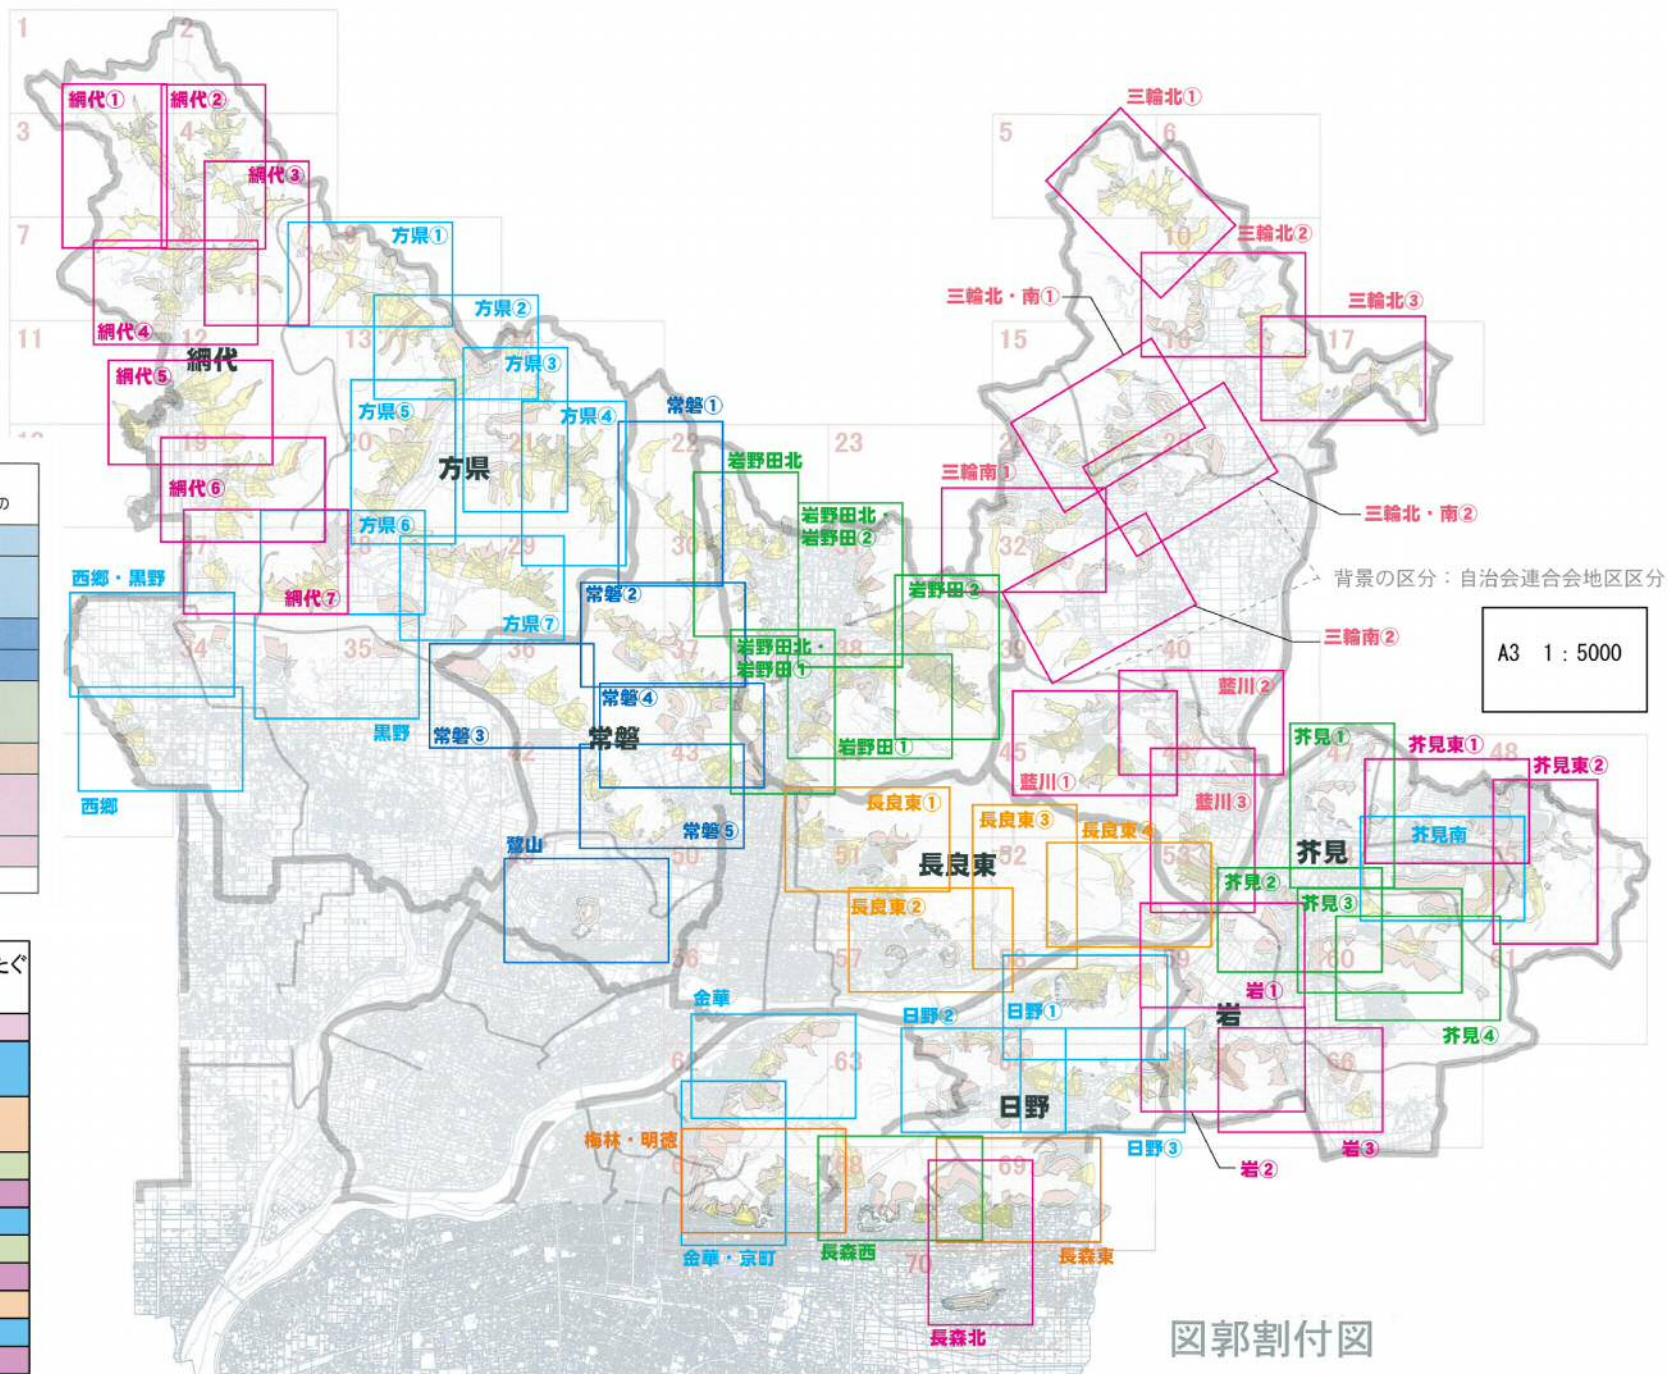

平成26年4月作成

	地区内で 収まるもの	地区を またぐもの
方県	7	—
西郷	1	1
黒野	1	—
常盤	5	—
鷺山	1	—
岩野田	2	2
岩野田北	1	—
長良東	4	—
三輪北	3	2
三輪南	2	—
藍川	3	—
合計	35	—

平成27年3月作成

	地区内で収 まるもの	地区をまたぐ もの
網代	7	—
金華	1	1
京町	—	—
明德	—	1
梅林	—	—
芥見	4	—
芥見東	2	—
芥見南	1	—
長森西	1	—
長森北	1	—
長森東	1	—
日野	3	—
岩	3	—
合計	26	—

図郭割付図