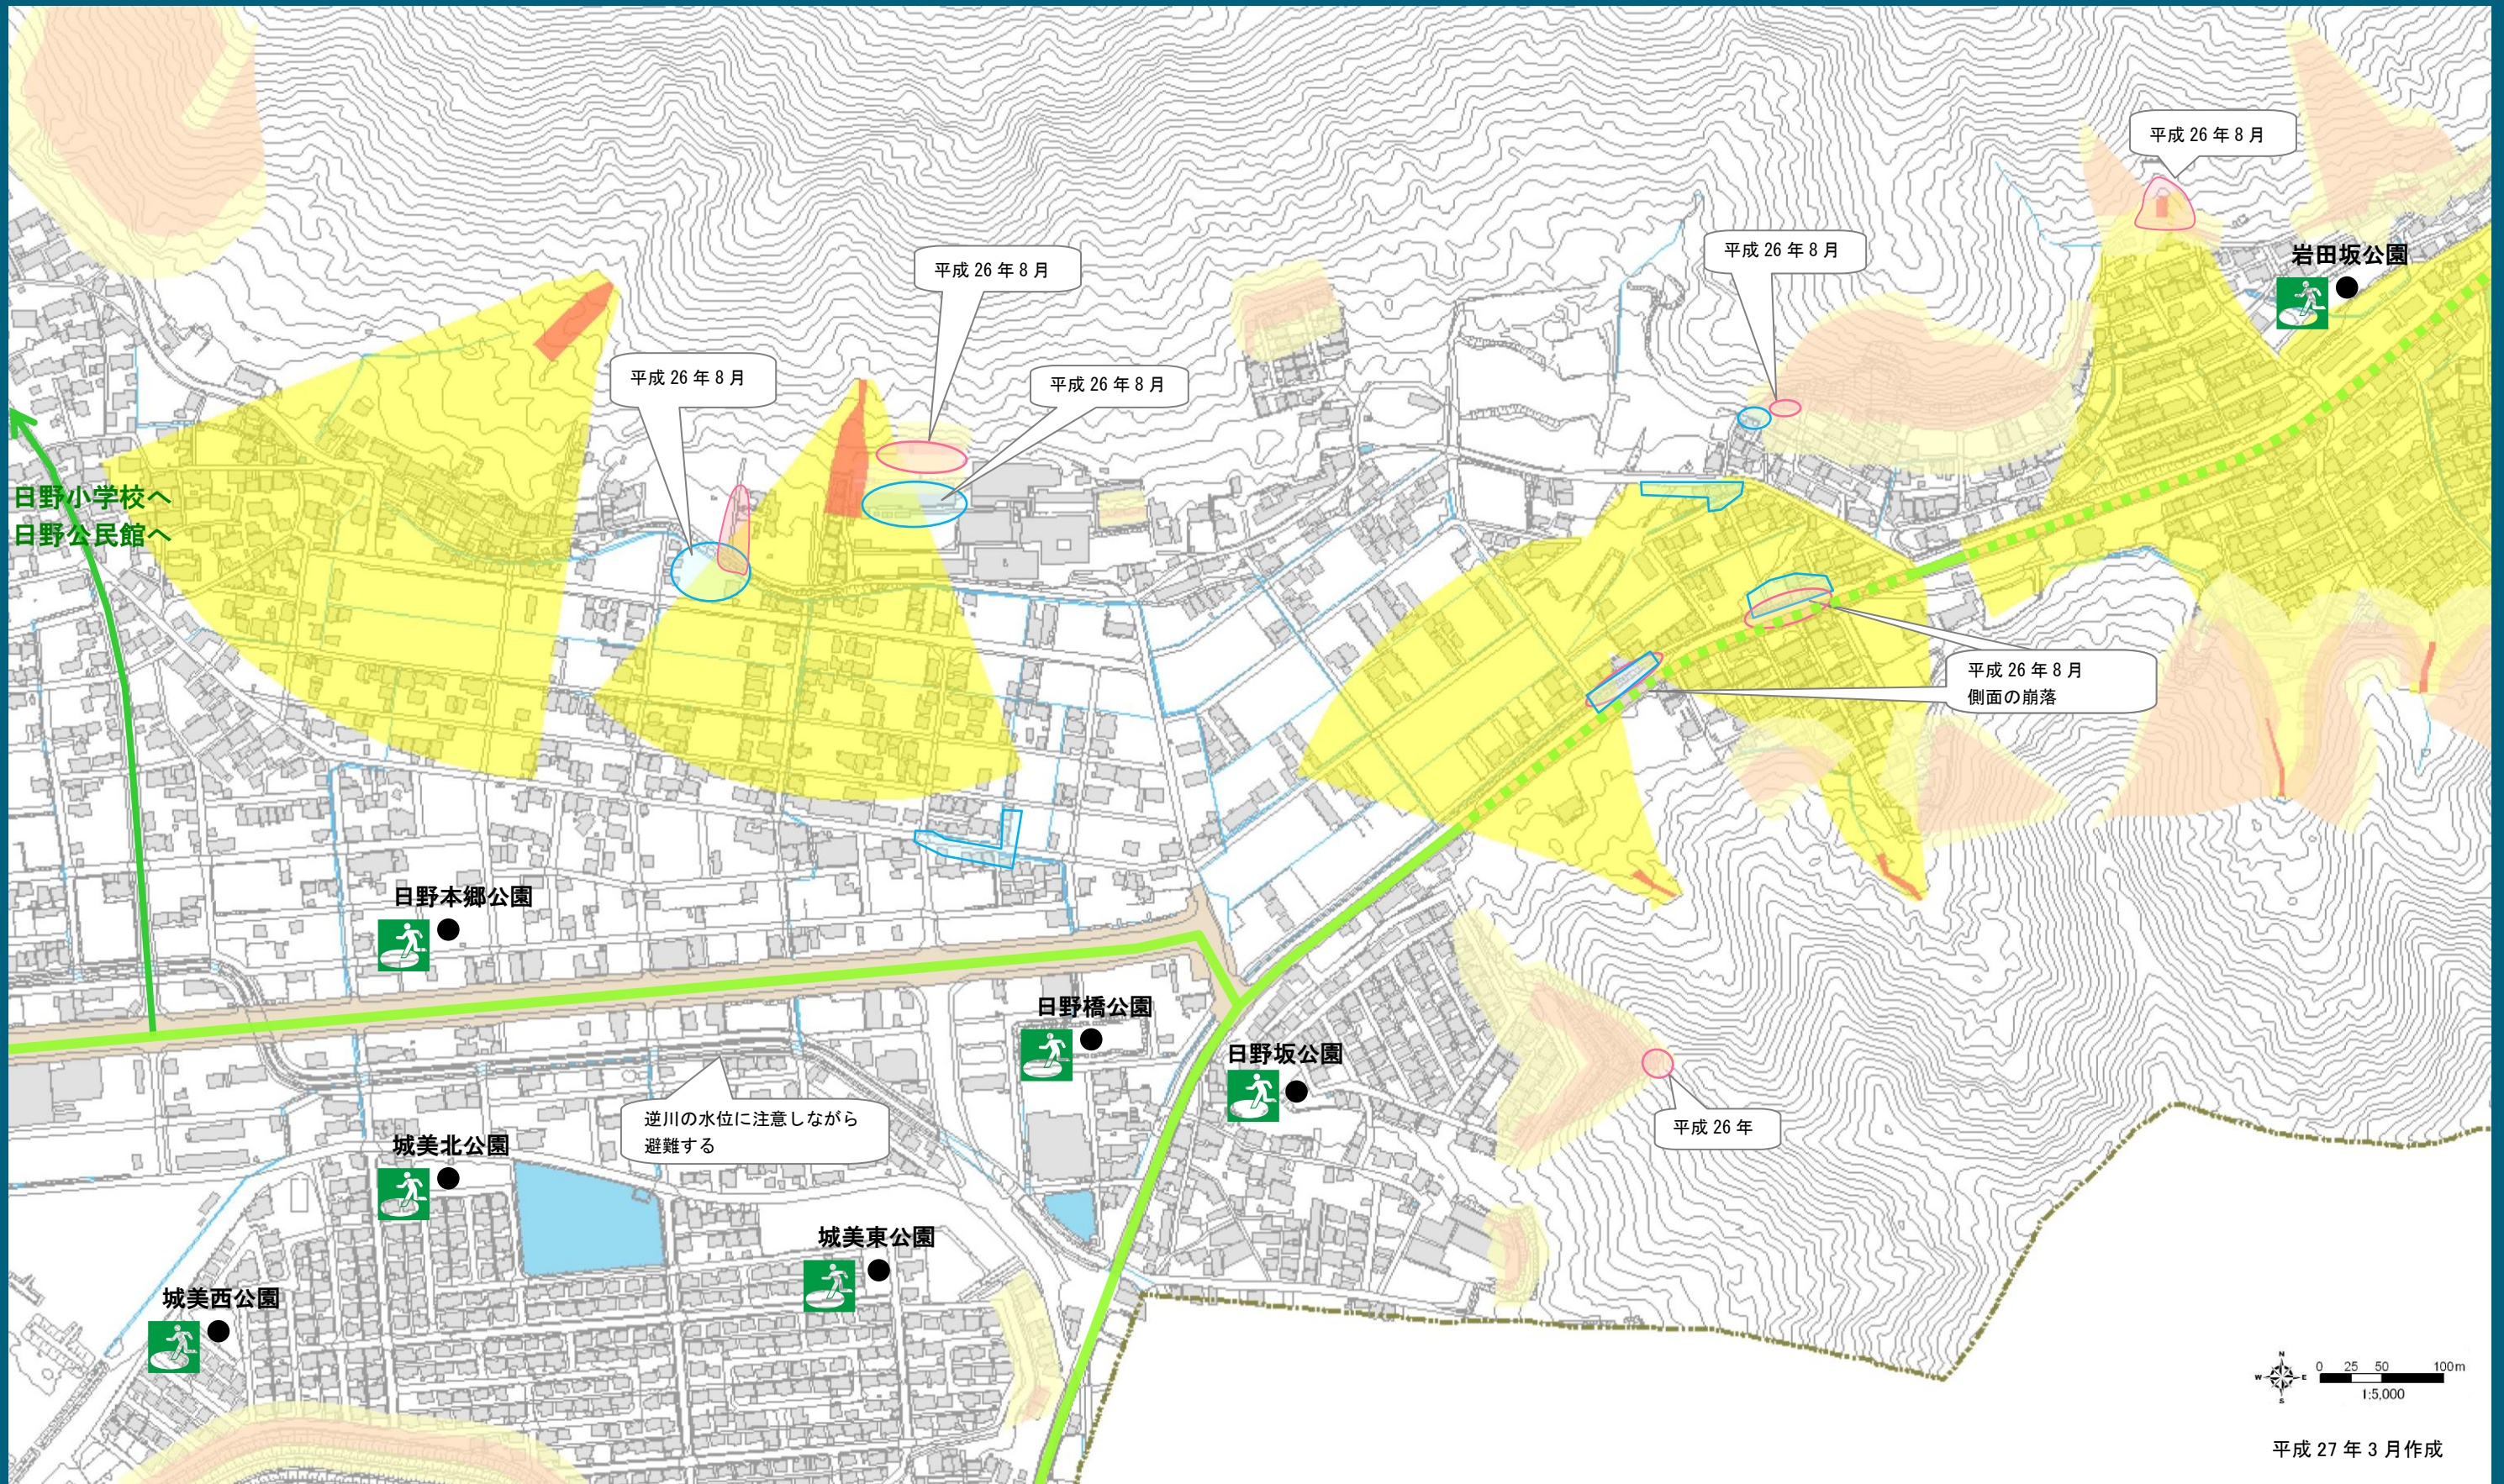

# 岐阜市 土砂災害ハザードマップ

各自で  
記入!

わが家の避難場所

避難所までの経路も書き込みましょう

災害時の緊急連絡先

日野一③

平成27年3月作成

## ▼ハザードマップ中の凡例

- 土砂災害警戒区域
- 土砂災害特別警戒区域(土石流)
- 土砂災害警戒区域
- 土砂災害特別警戒区域(急傾斜地)

- 指定緊急避難場所  
※土砂災害警戒区域内の指定緊急避難場所は、土砂災害時には使えません。
- 指定避難所

- 主な施設
- その他の避難可能施設

- 主要な道路  
(国道・県道・主要地方道)  
※点線は、警戒区域内を通る経路
- 主な避難経路  
※点線は、警戒区域内を通る経路

## ▼市民の皆さんから頂いた意見

- 過去に土砂災害が起きた場所
- 過去に浸水した場所
- 土砂災害の危険がある場所

その他皆さんから頂いた意見