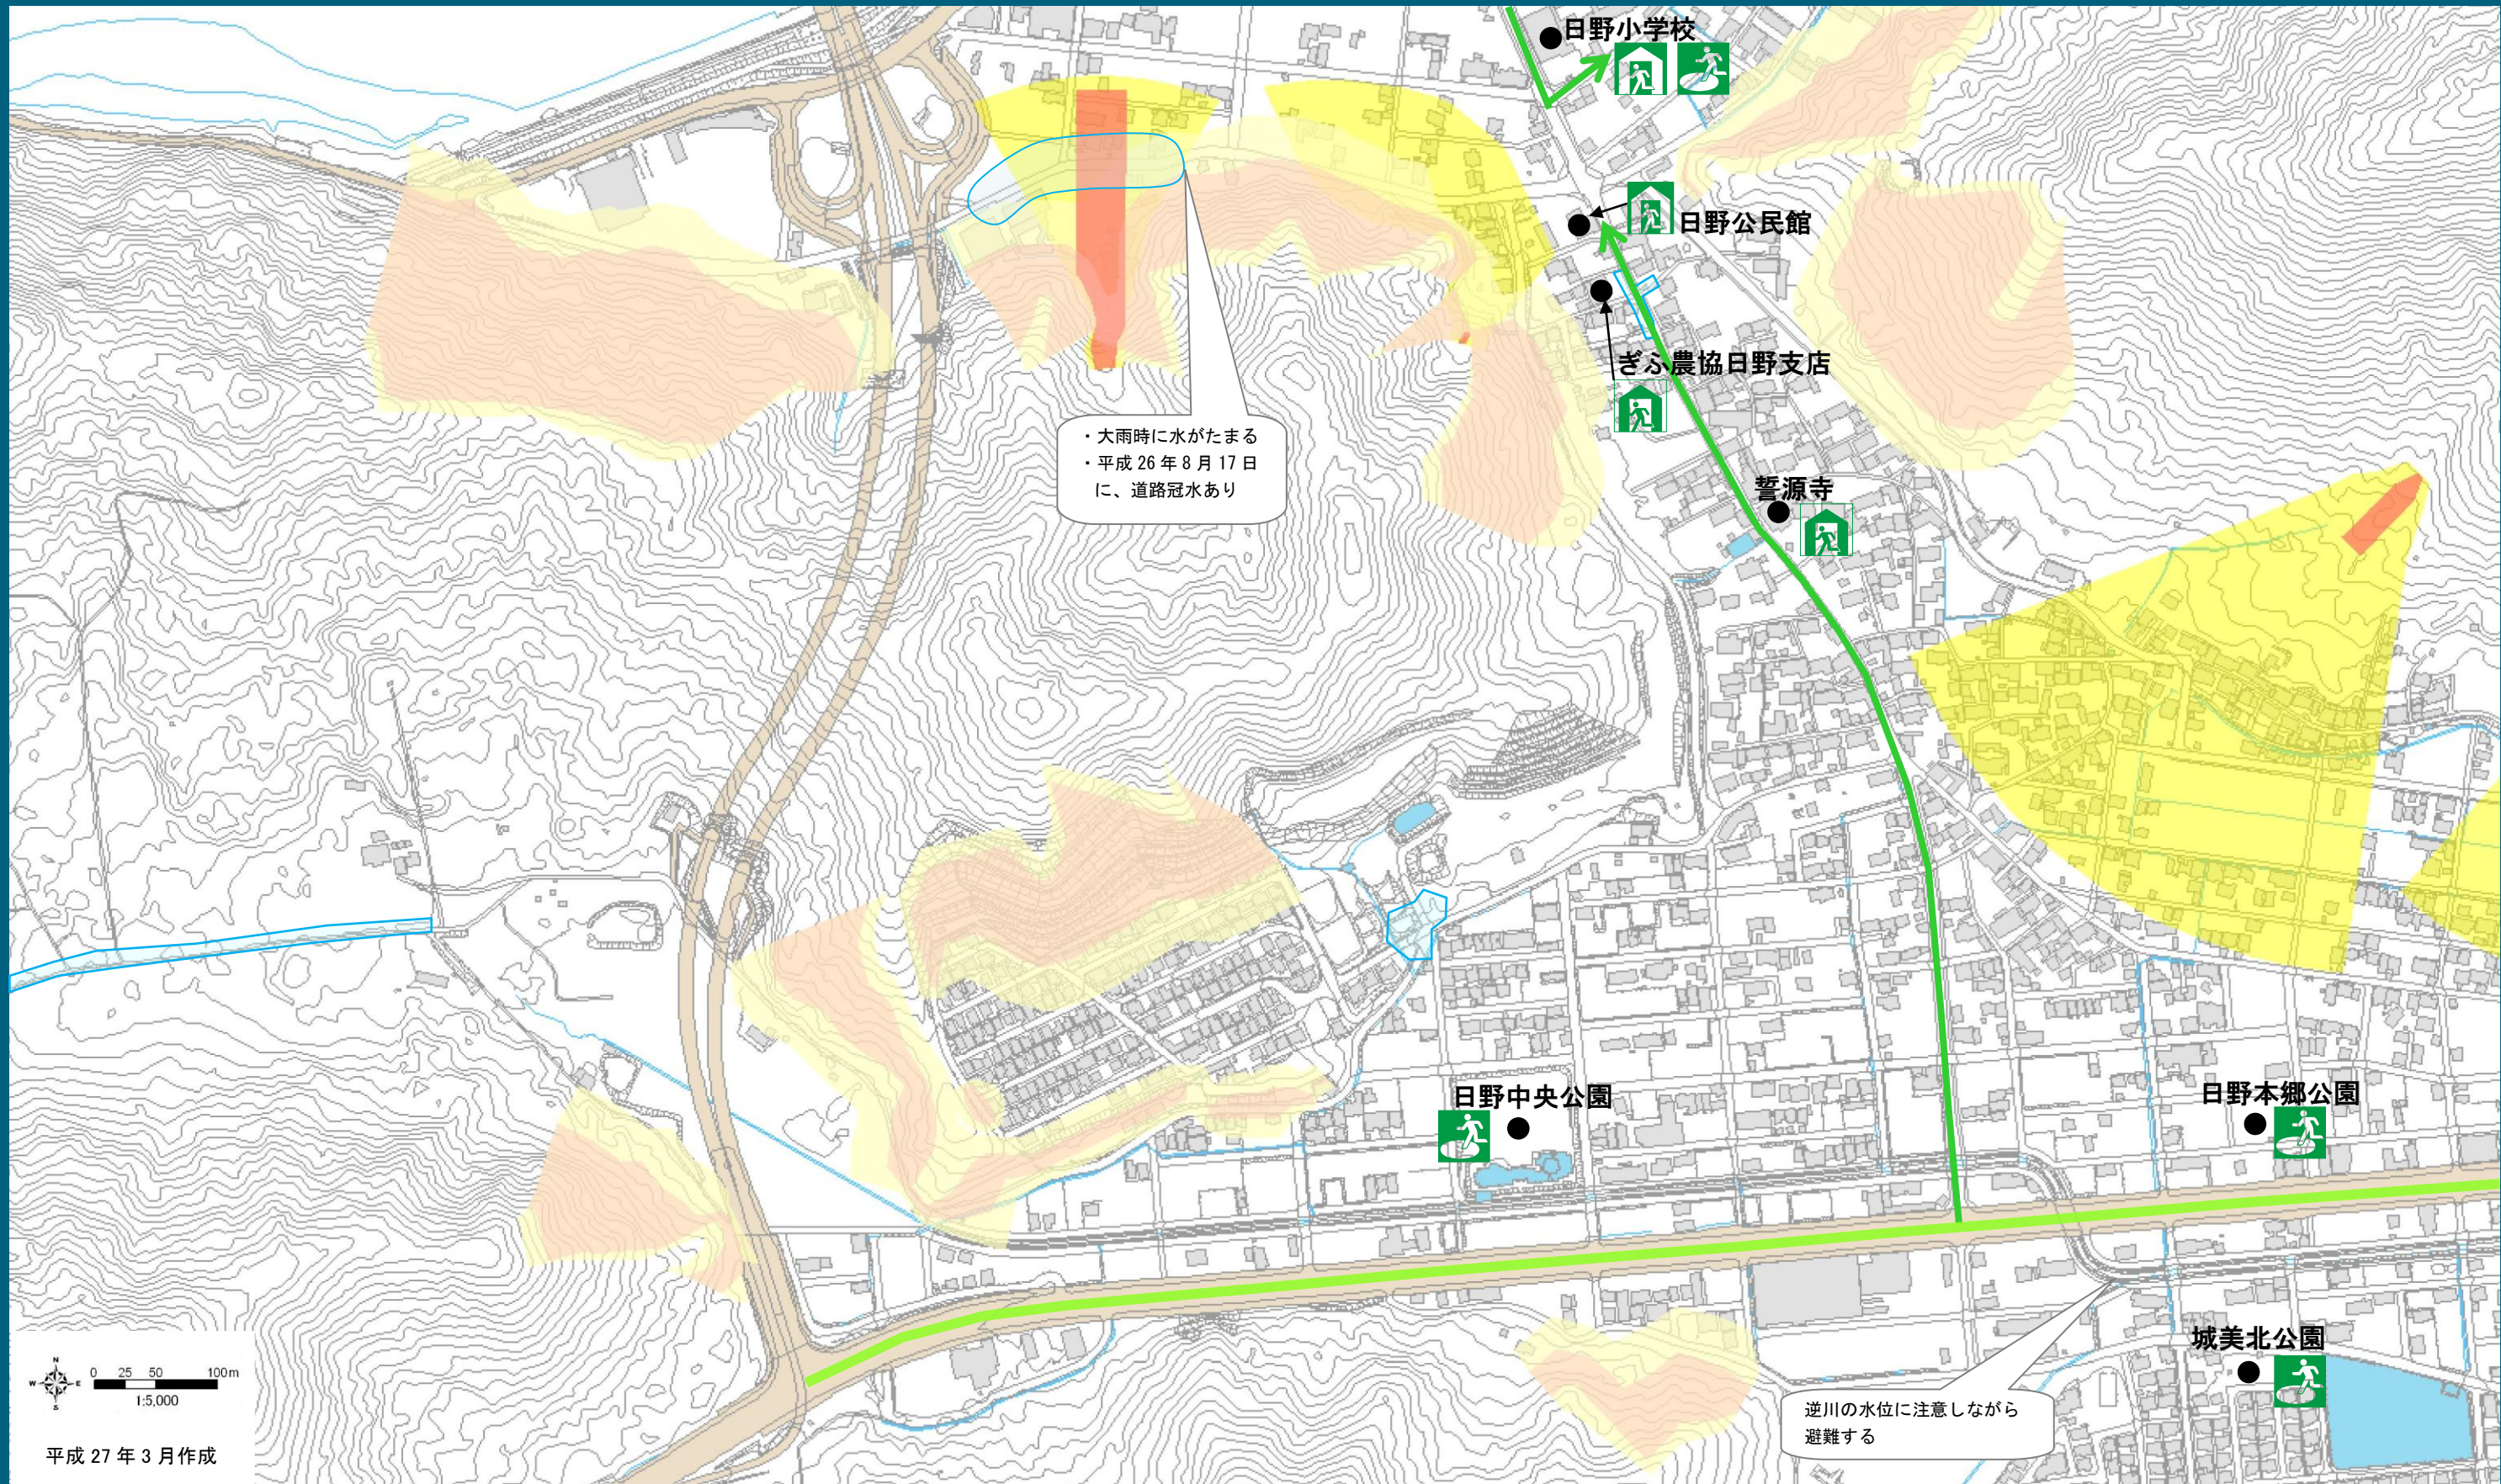

岐阜市 土砂災害ハザードマップ

各自で
記入!

わが家の避難場所

災害時の緊急連絡先

避難所までの経路も書き込みましょう

日野一②

▼ハザードマップ中の凡例

- 土砂災害警戒区域
- 土砂災害特別警戒区域(土石流)
- 土砂災害警戒区域
- 土砂災害特別警戒区域(急傾斜地)

- 指定緊急避難場所
※土砂災害警戒区域内の指定緊急避難場所は、土砂災害時には使えません。
- 指定避難所

- 主な施設
- その他の避難可能施設

- 主要な道路
(国道・県道・主要地方道)
※点線は、警戒区域内を通る経路
- 主な避難経路
※点線は、警戒区域内を通る経路

▼市民の皆さんから頂いた意見

- 過去に土砂災害が起きた場所
- 過去に浸水した場所
- 土砂災害の危険がある場所

その他皆さんから頂いた意見