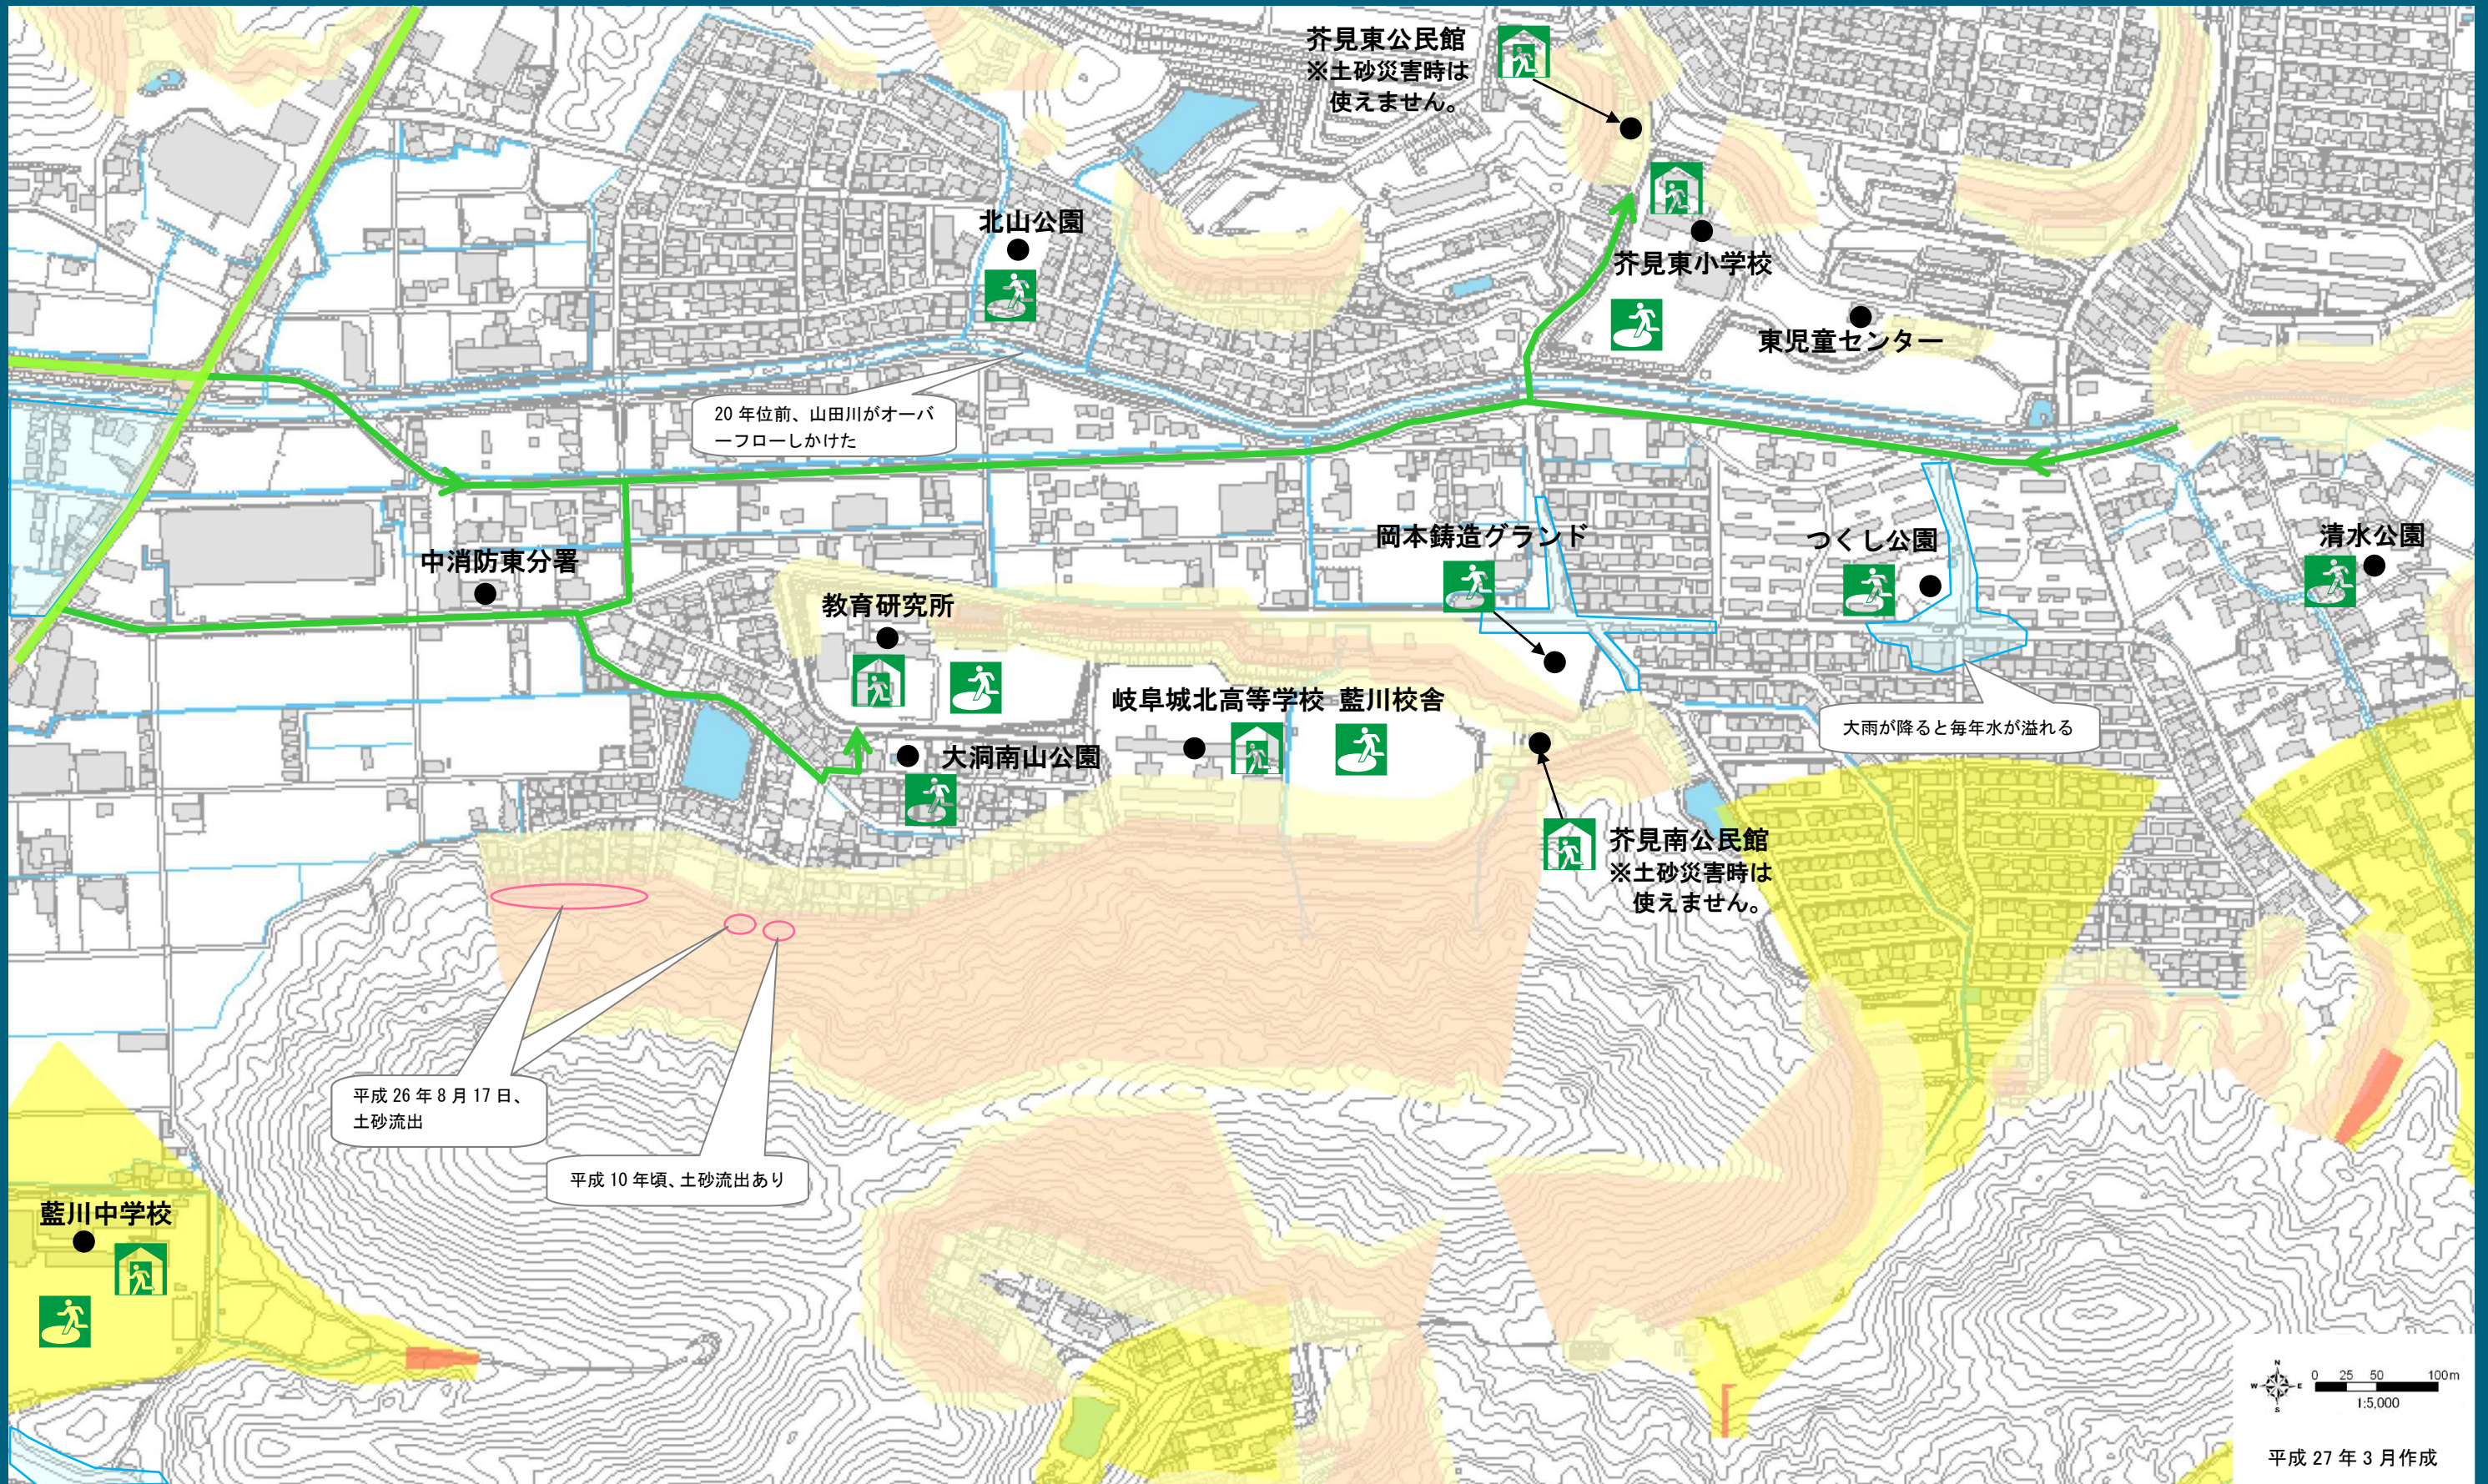

岐阜市 土砂災害ハザードマップ

各自で記入!

わが家の避難場所

災害時の緊急連絡先

芥見南

▼ハザードマップ中の凡例

- 土砂災害警戒区域
- 土砂災害特別警戒区域(土石流)
- 土砂災害警戒区域
- 土砂災害特別警戒区域(急傾斜地)

- 指定緊急避難場所 ※土砂災害警戒区域内の指定緊急避難場所は、土砂災害時には使えません。
- 指定避難所

- 主な施設
- その他の避難可能施設
- 主要な道路 (国道・県道・主要地方道) ※点線は、警戒区域内を通る経路
- 主な避難経路 ※点線は、警戒区域内を通る経路

▼市民の皆さんから頂いた意見

- 過去に土砂災害が起きた場所
- 過去に浸水した場所
- 土砂災害の危険がある場所
- その他皆さんから頂いた意見

▼緊急連絡先

- 岐阜市役所 058-265-4141
- 警察 110 消防・救急 119