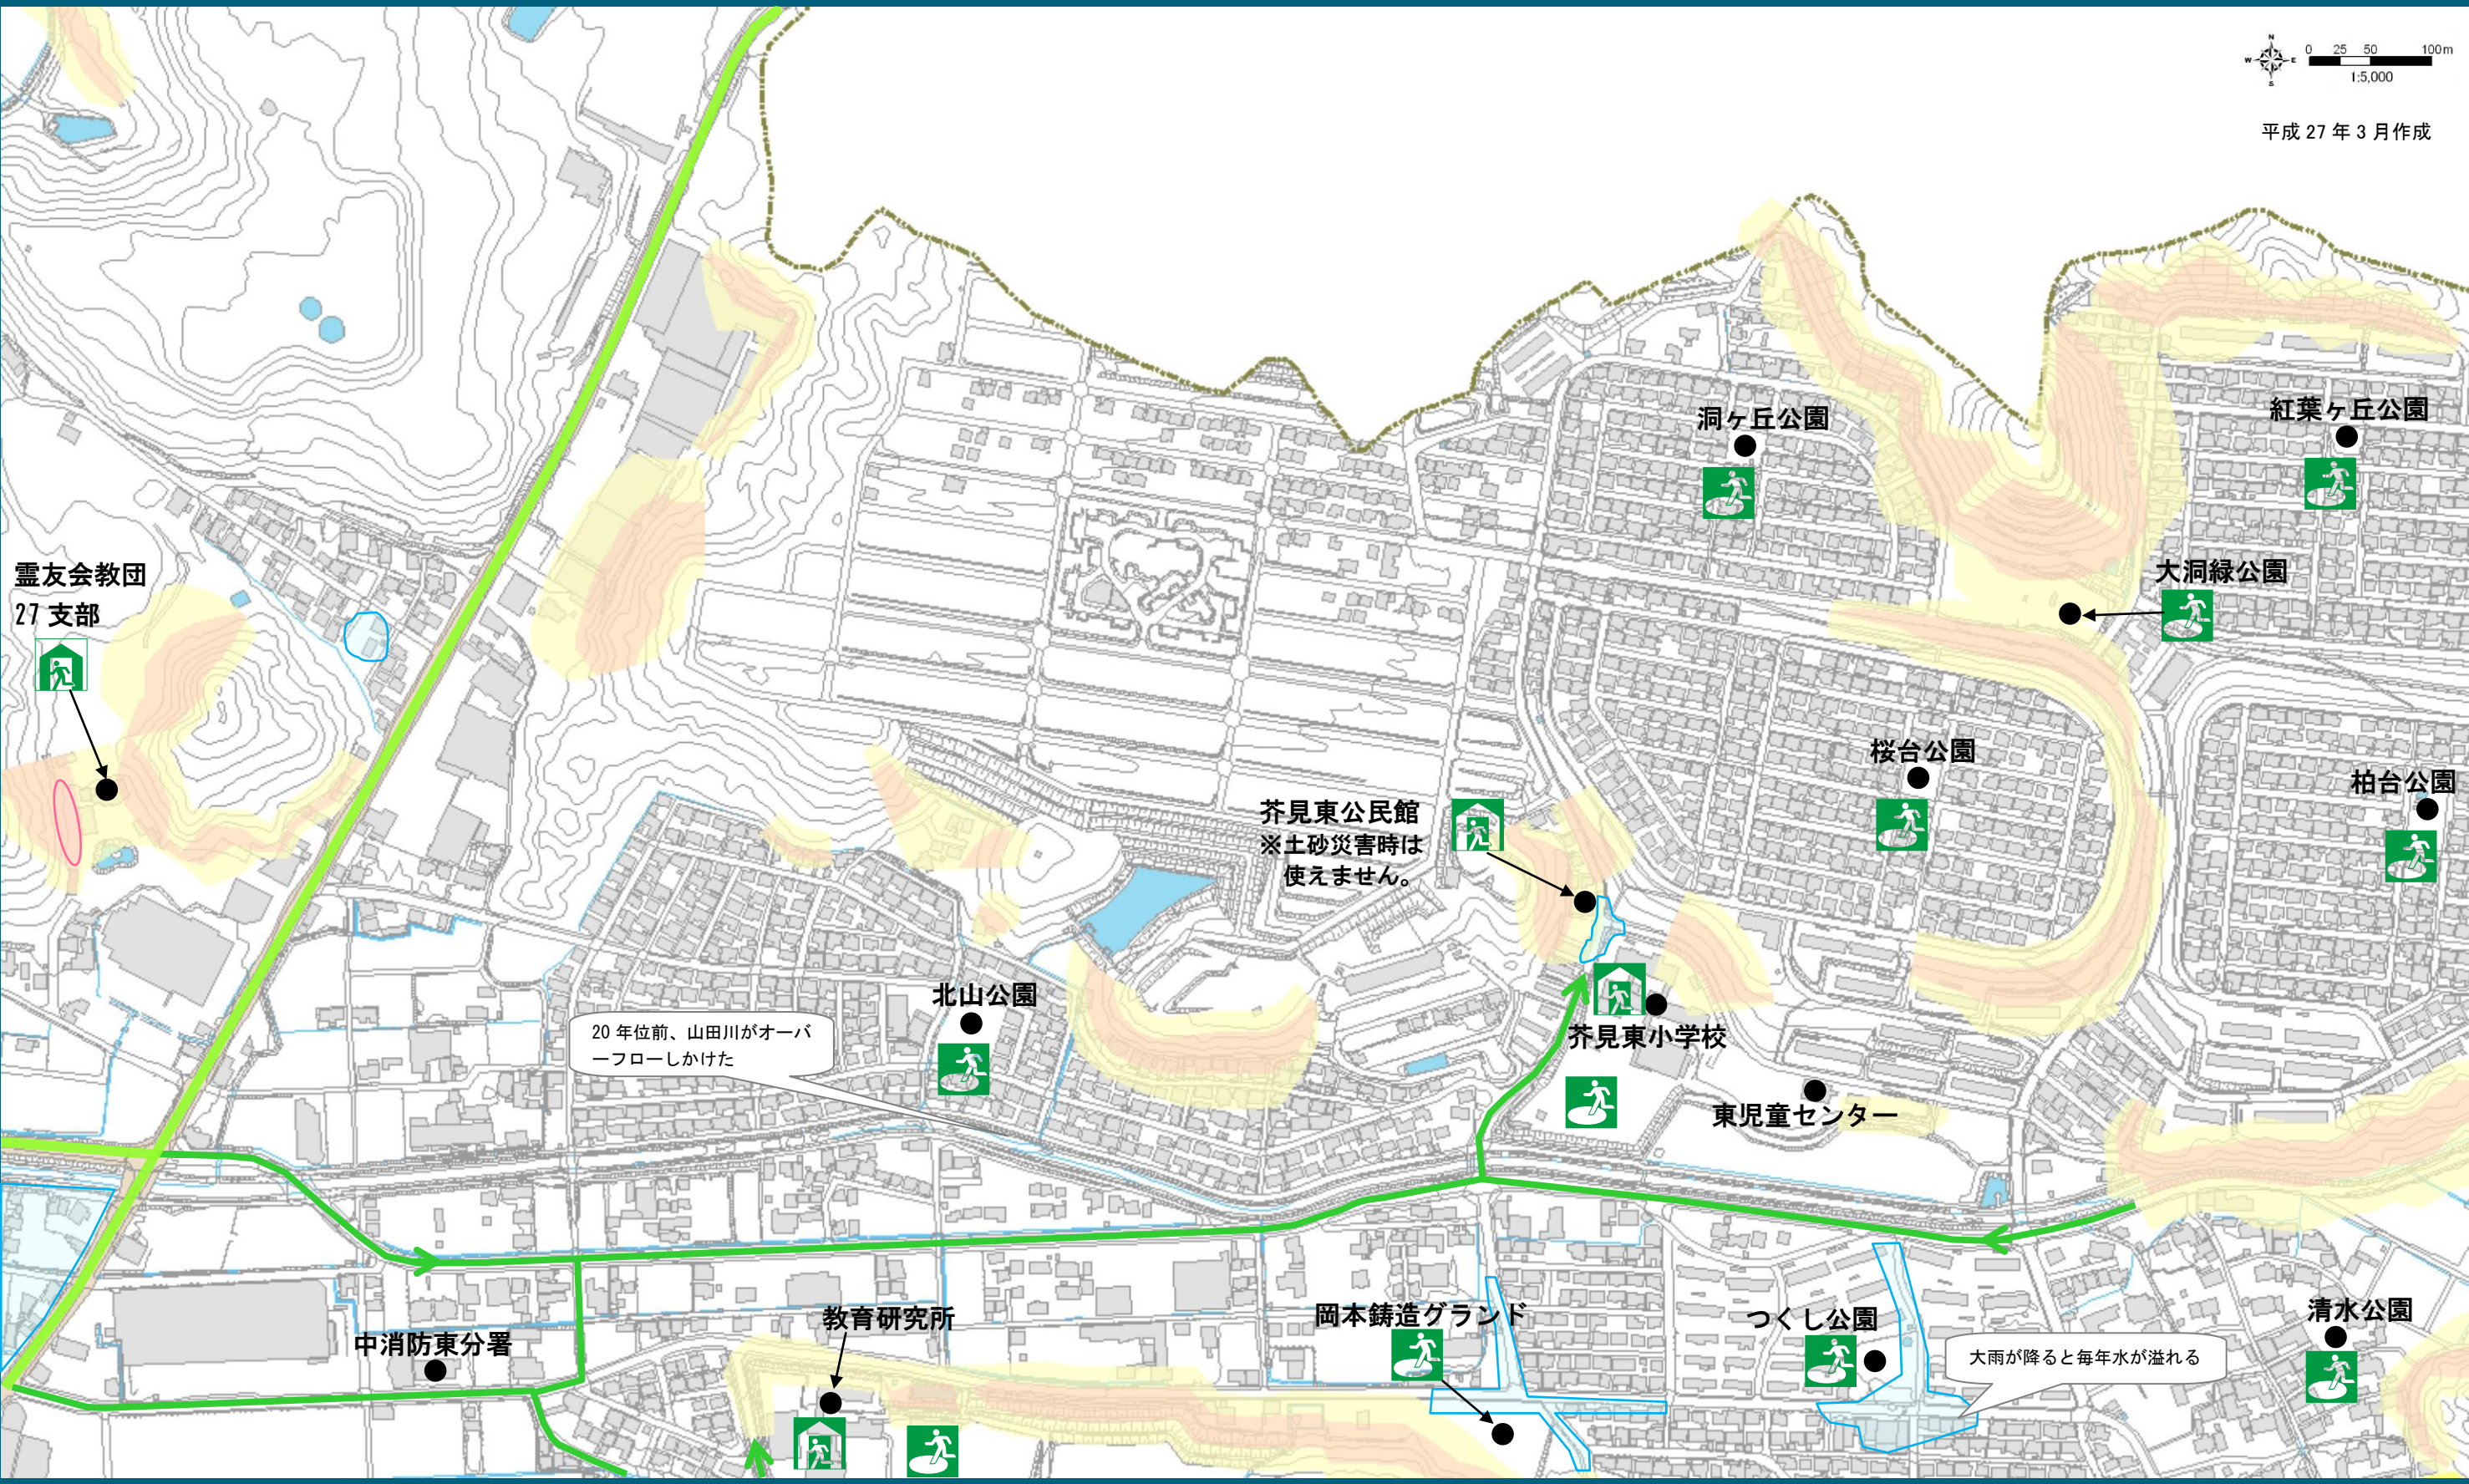

岐阜市 土砂災害ハザードマップ

各自で
記入!

わが家の避難場所

避難所までの経路も書き込みましょう

災害時の緊急連絡先

芥見東-①

平成 27 年 3 月 作成

▼ハザードマップ中の凡例

- 土砂災害警戒区域
- 土砂災害特別警戒区域(土石流)
- 土砂災害警戒区域
- 土砂災害特別警戒区域(急傾斜地)

- 指定緊急避難場所
※土砂災害警戒区域内の指定緊急避難場所は、土砂災害時には使えません。
- 指定避難所

- 主な施設
- その他の避難可能施設
- 主要な道路
(国道・県道・主要地方道)
※点線は、警戒区域内を通る経路
- 主な避難経路
※点線は、警戒区域内を通る経路

▼市民の皆さんから頂いた意見

- 過去に土砂災害が起きた場所
- 過去に浸水した場所
- 土砂災害の危険がある場所

その他皆さんから頂いた意見

▼緊急連絡先

岐阜市役所 **058-265-4141**
警察 **110** 消防・救急 **119**