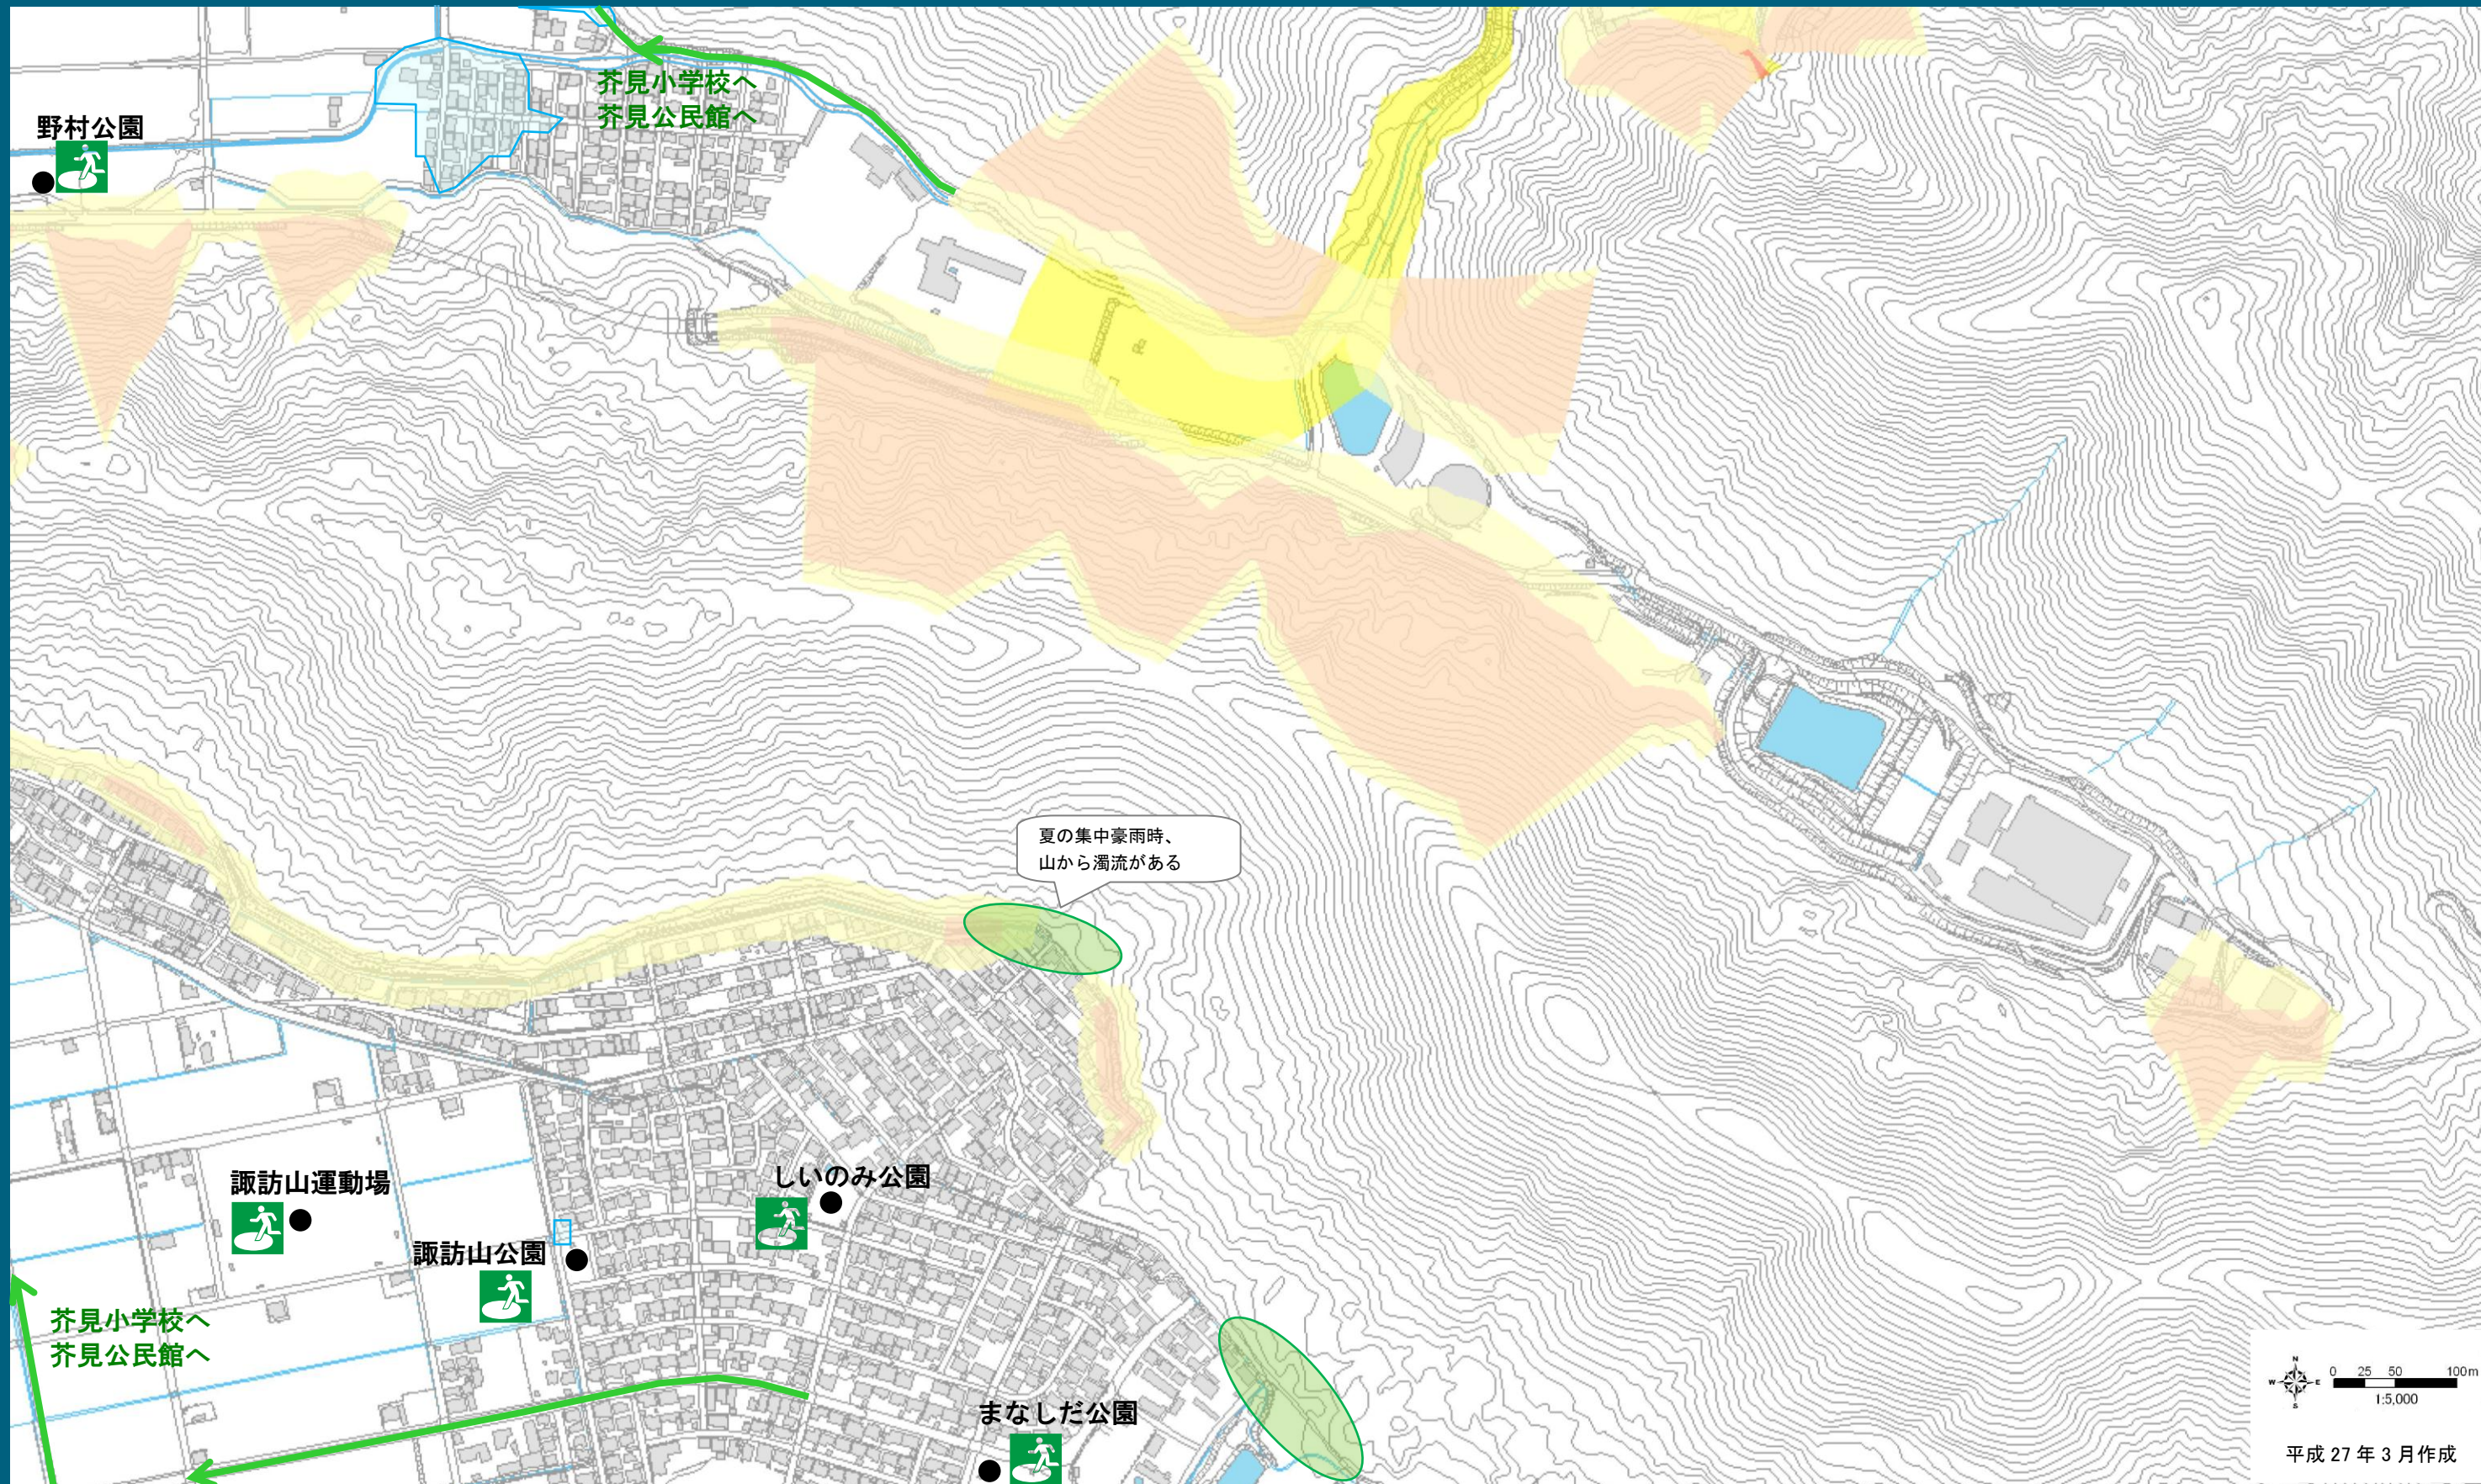

# 岐阜市 土砂災害ハザードマップ

各自で  
記入!

わが家の避難場所

災害時の緊急連絡先

芥見一④

避難所までの経路も書き込みましょう

平成 27 年 3 月作成

## ▼ハザードマップ中の凡例

- 土砂災害警戒区域
- 土砂災害特別警戒区域(土石流)
- 土砂災害警戒区域
- 土砂災害特別警戒区域(急傾斜地)

- 指定緊急避難場所  
※土砂災害警戒区域内の指定緊急避難場所は、土砂災害時には使えません。
- 指定避難所

- 主な施設
- その他の避難可能施設

- 主要な道路  
(国道・県道・主要地方道)  
※点線は、警戒区域内を通る経路
- 主な避難経路  
※点線は、警戒区域内を通る経路

## ▼市民の皆さんから頂いた意見

- 過去に土砂災害が起きた場所
- 過去に浸水した場所
- 土砂災害の危険がある場所

その他皆さんから頂いた意見