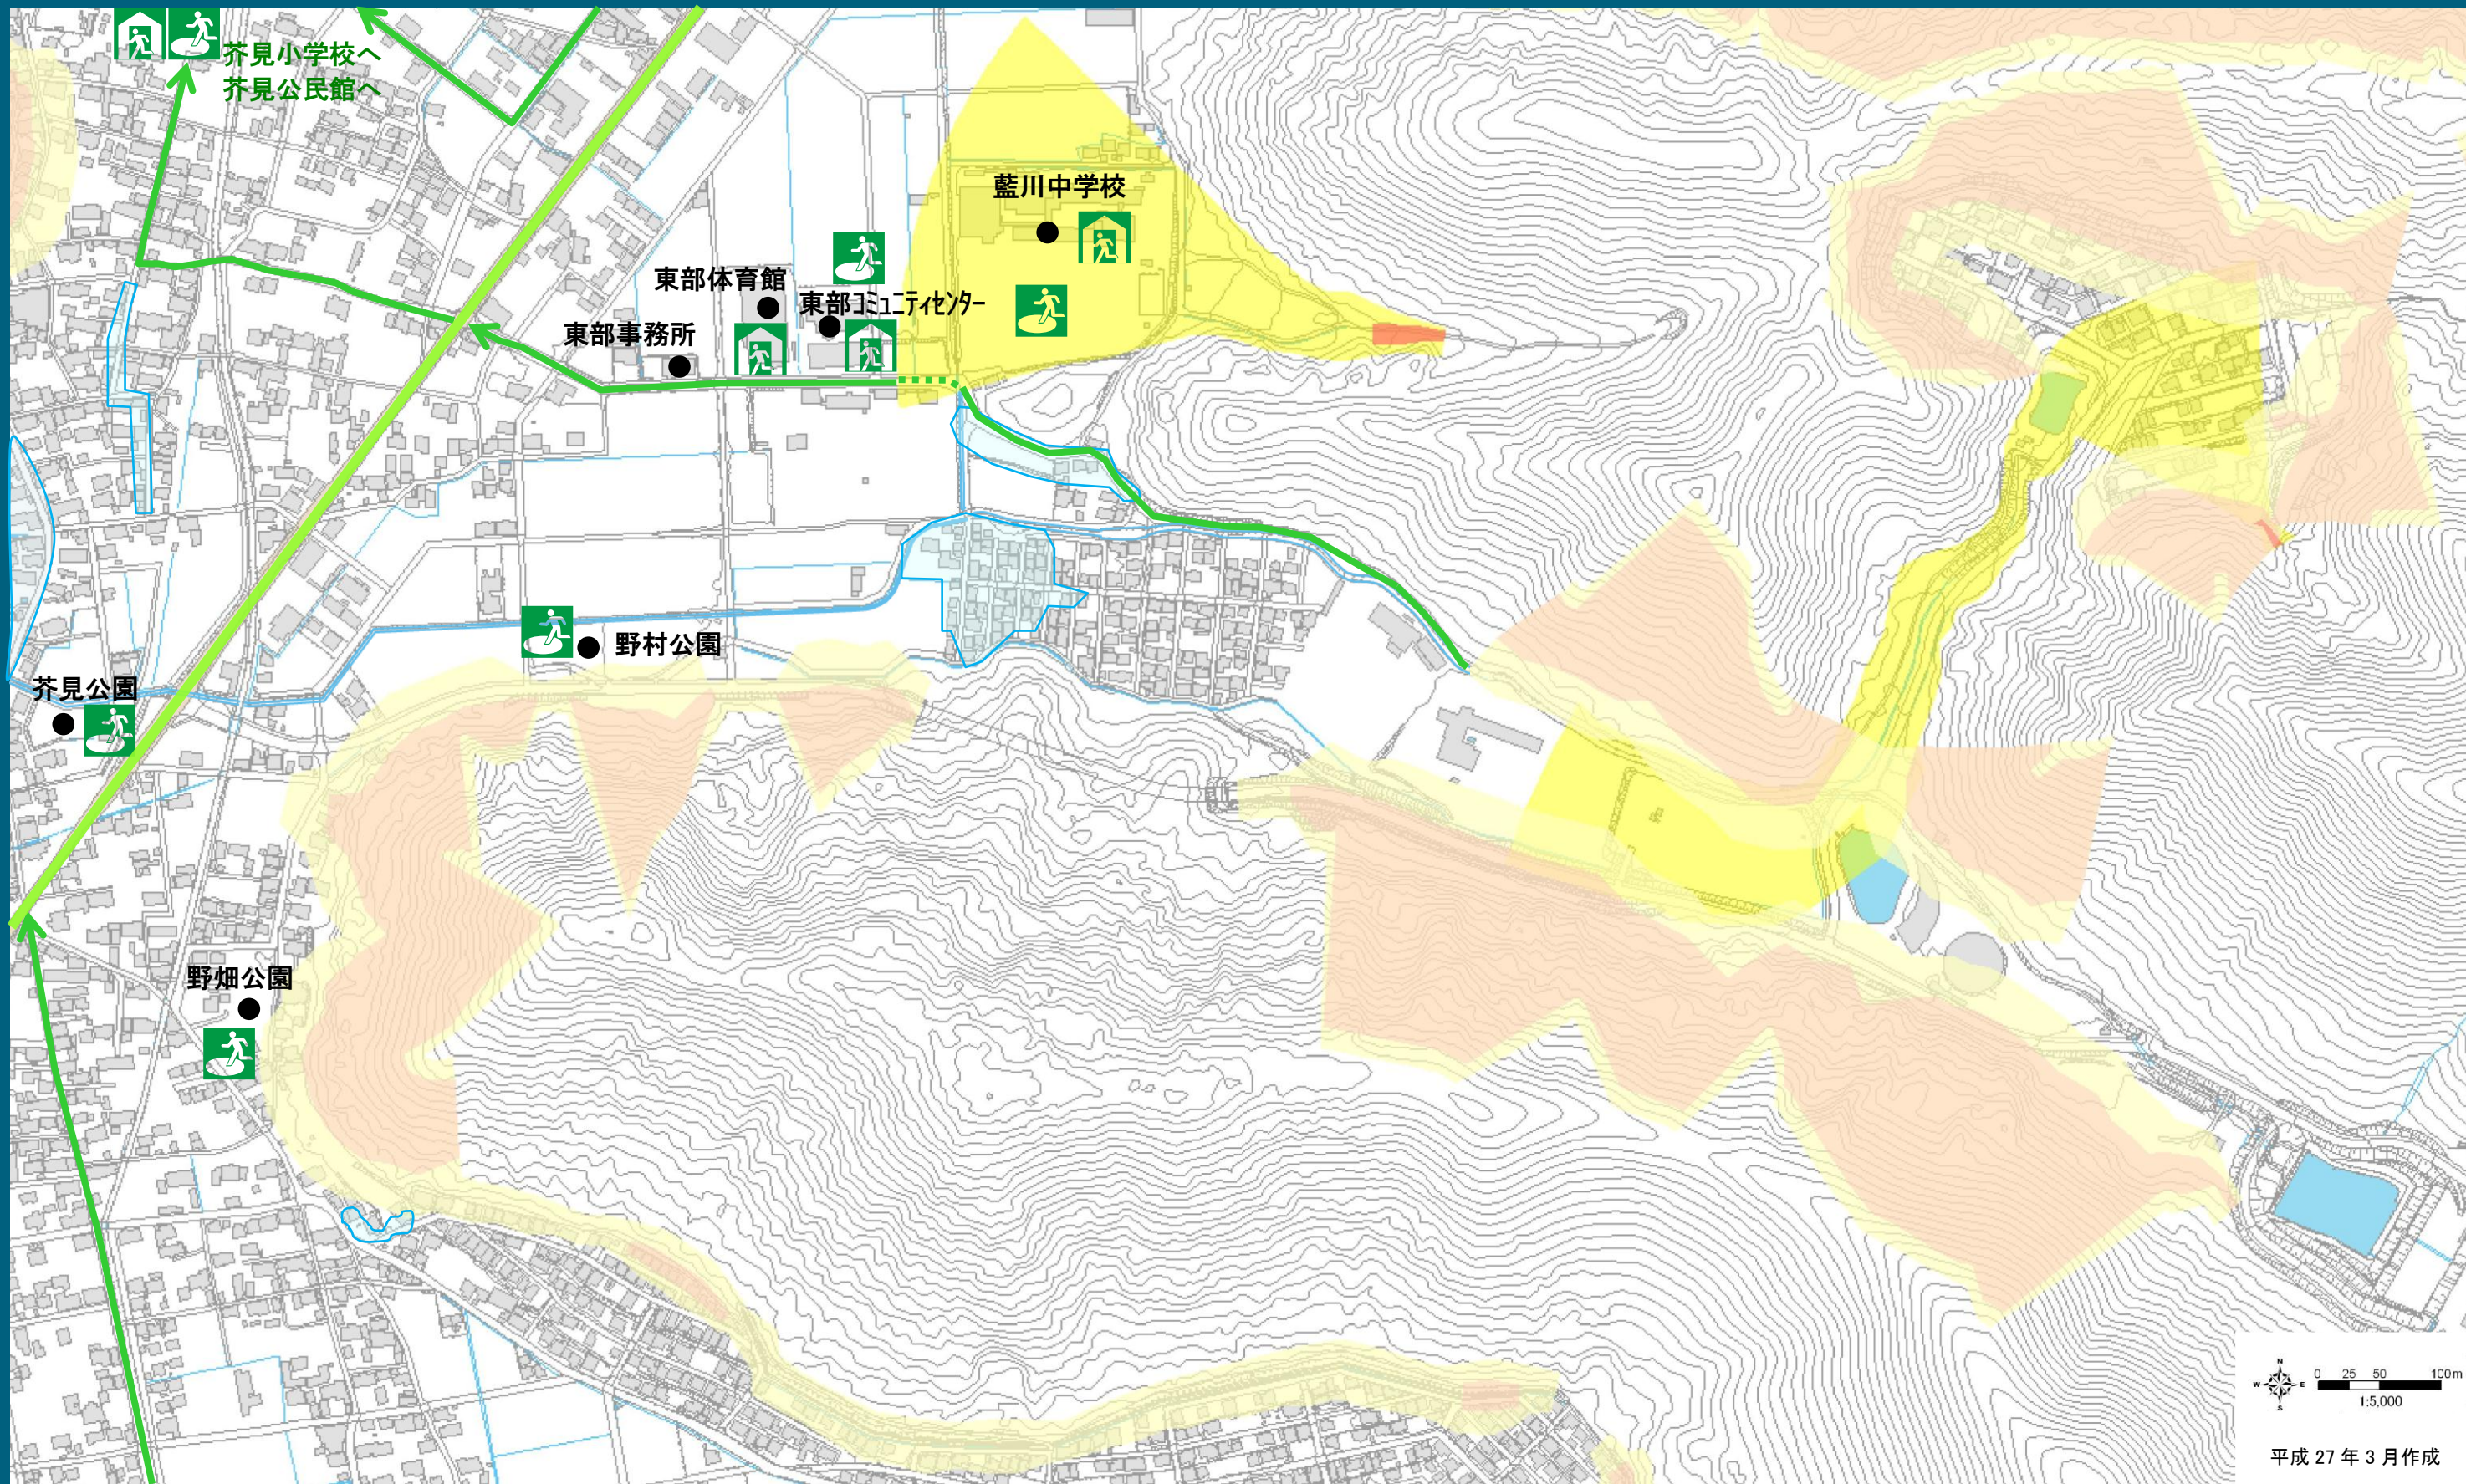

岐阜市 土砂災害ハザードマップ

各自で
記入!

わが家の避難場所

災害時の緊急連絡先

芥見一③

避難所までの経路も書き込みましょう

平成 27 年 3 月 作成

▼ハザードマップ中の凡例

- 土砂災害警戒区域
- 土砂災害特別警戒区域(土石流)
- 土砂災害警戒区域
- 土砂災害特別警戒区域(急傾斜地)

- 指定緊急避難場所
※土砂災害警戒区域内の指定緊急避難場所は、土砂災害時には使えません。
- 指定避難所

- 主な施設
- その他の避難可能施設

- 主要な道路
(国道・県道・主要地方道)
※点線は、警戒区域内を通る経路
- 主な避難経路
※点線は、警戒区域内を通る経路

▼市民の皆さんから頂いた意見

- 過去に土砂災害が起きた場所
- 過去に浸水した場所
- 土砂災害の危険がある場所

その他皆さんから頂いた意見

▼緊急連絡先

- 岐阜市役所 **058-265-4141**
- 警察 **110** 消防・救急 **119**