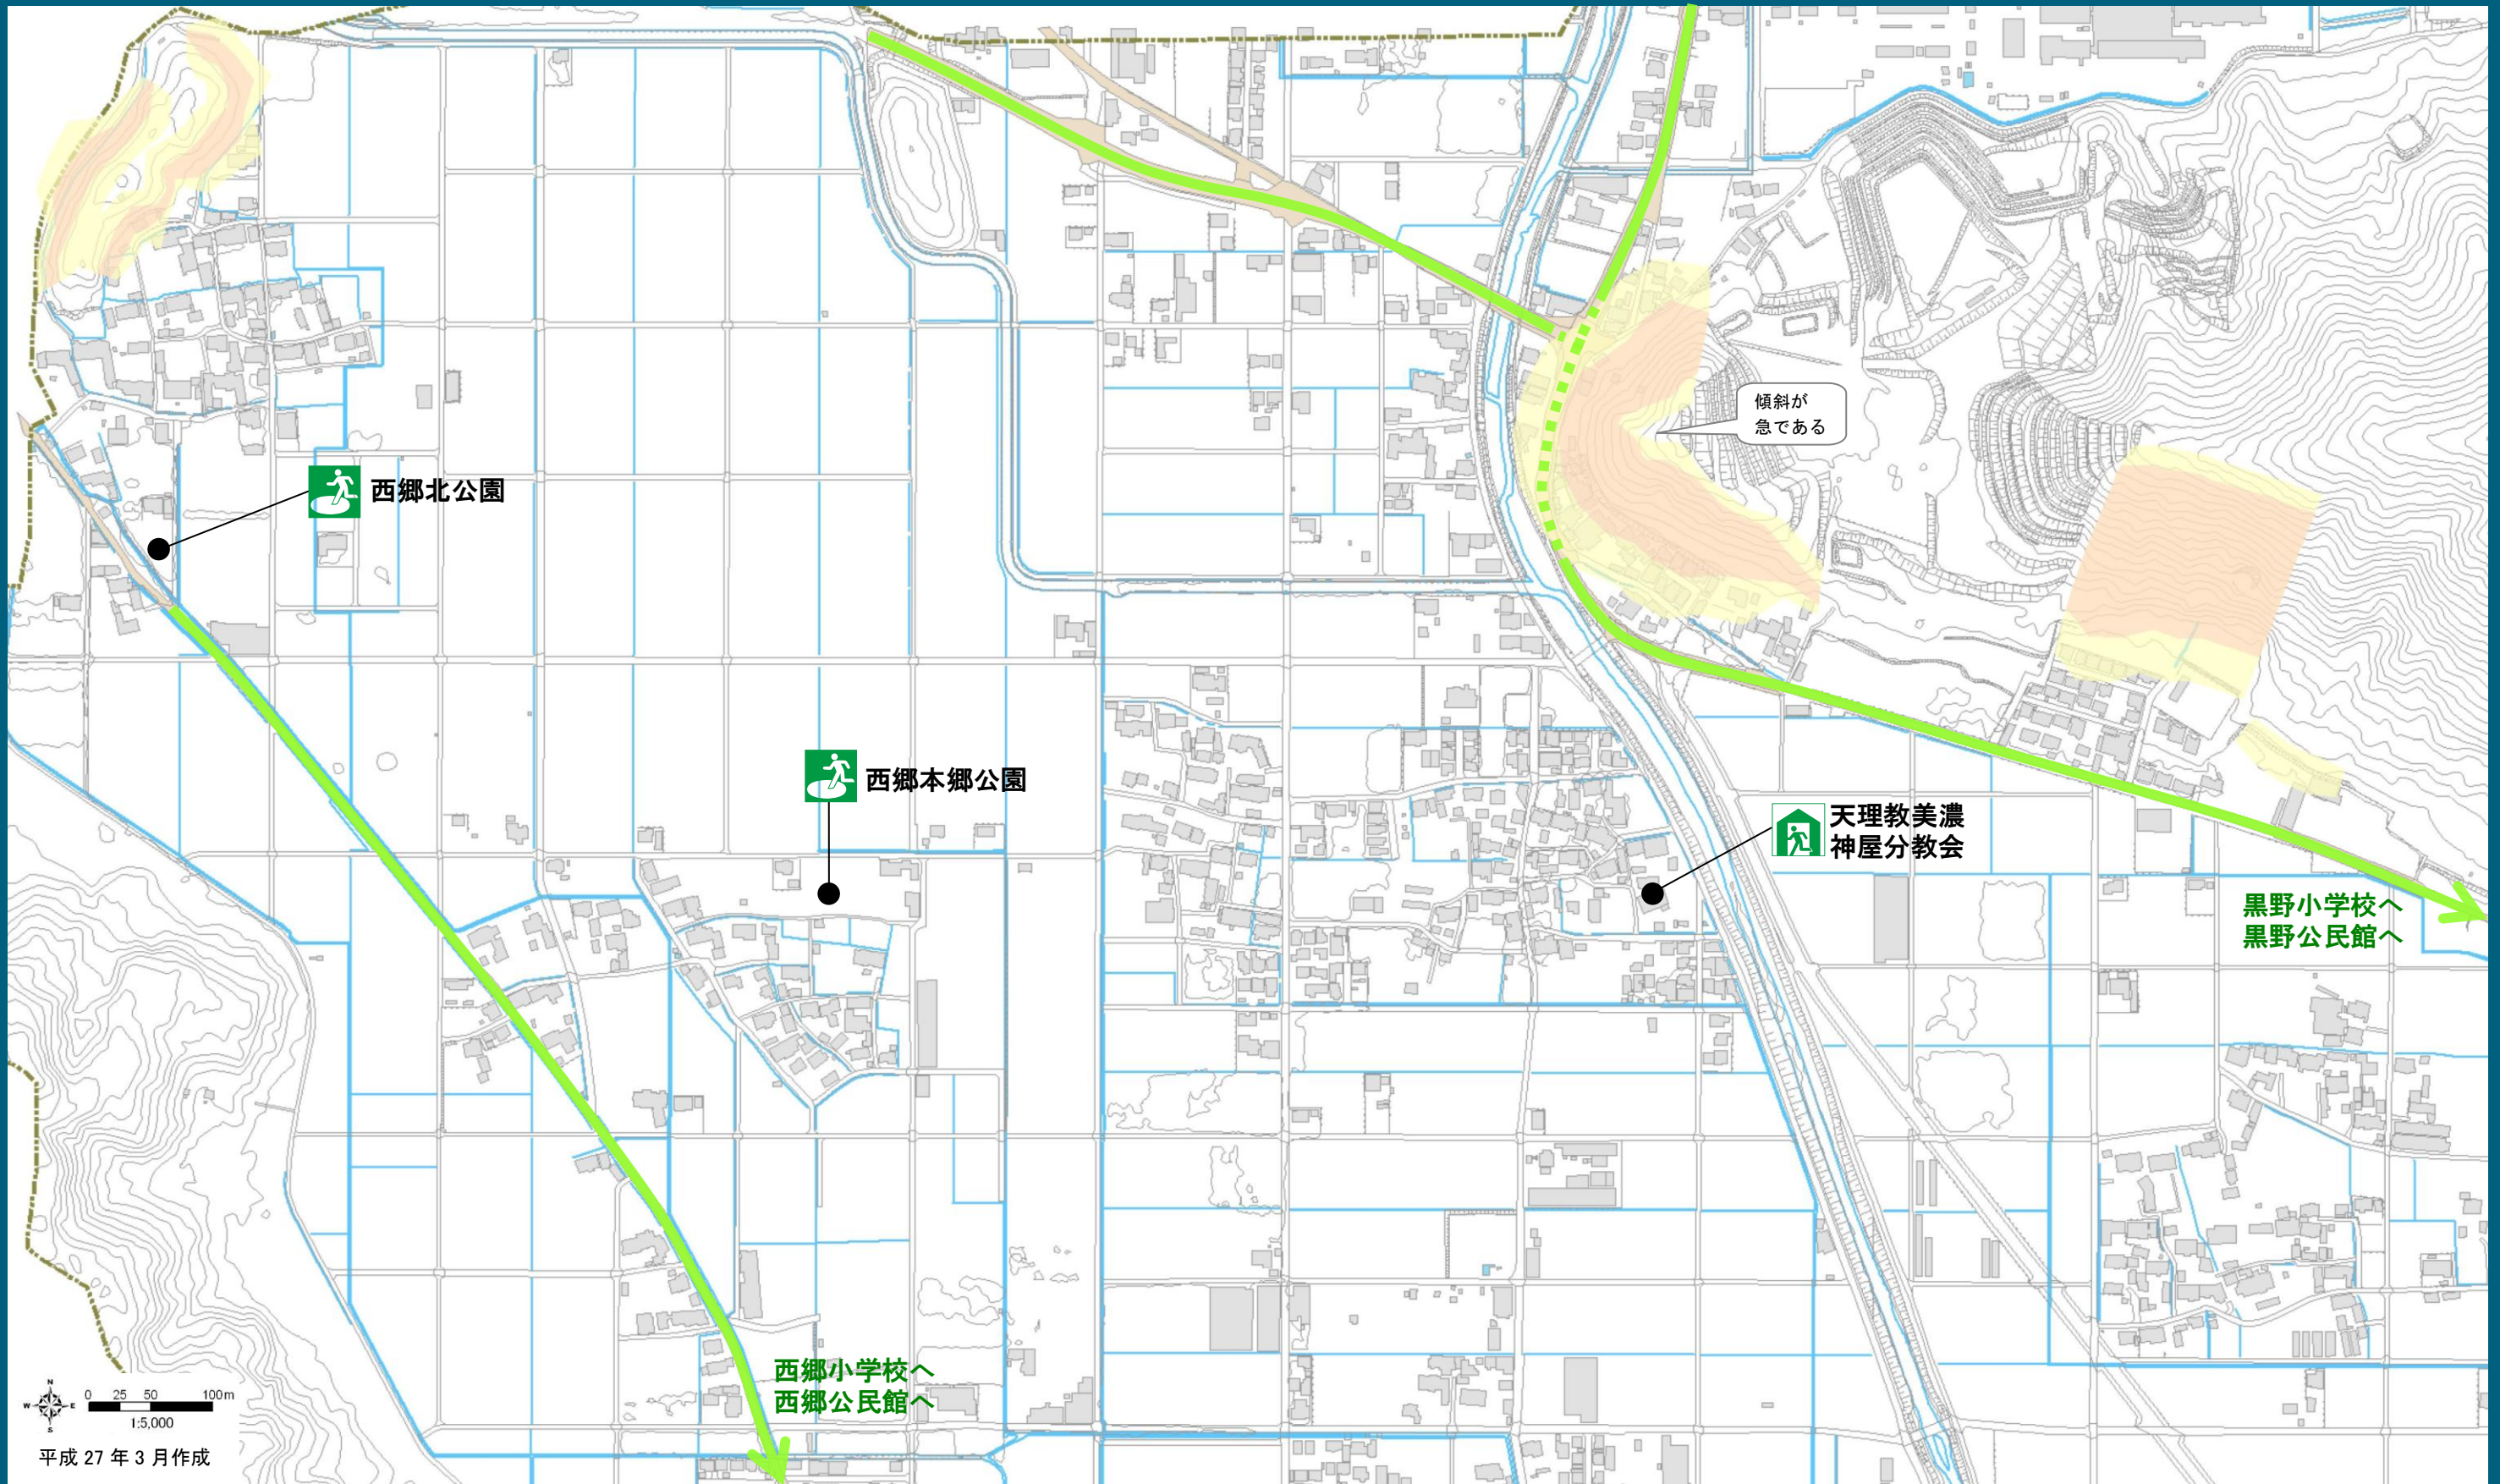

# 岐阜市 土砂災害ハザードマップ

各自で  
記入!

わが家の避難場所

災害時の緊急連絡先

避難所までの経路も書き込みましょう

西郷・黒野

## ▼ハザードマップ中の凡例

- 土砂災害警戒区域
- 土砂災害特別警戒区域(土石流)
- 土砂災害警戒区域
- 土砂災害特別警戒区域(急傾斜地)

指定緊急避難場所  
※土砂災害警戒区域内の  
指定緊急避難場所は、  
土砂災害時には使えません。

指定避難所

主な施設

その他の  
避難可能施設

主要な道路  
(国道・県道・主要地方道)  
※点線は、警戒区域内を通る経路

主な避難経路  
※点線は、警戒区域内を通る経路

## ▼市民の皆さんから頂いた意見

- 過去に土砂災害が起きた場所
- 過去に浸水した場所
- 土砂災害の危険がある場所

その他皆さん  
から頂いた意見