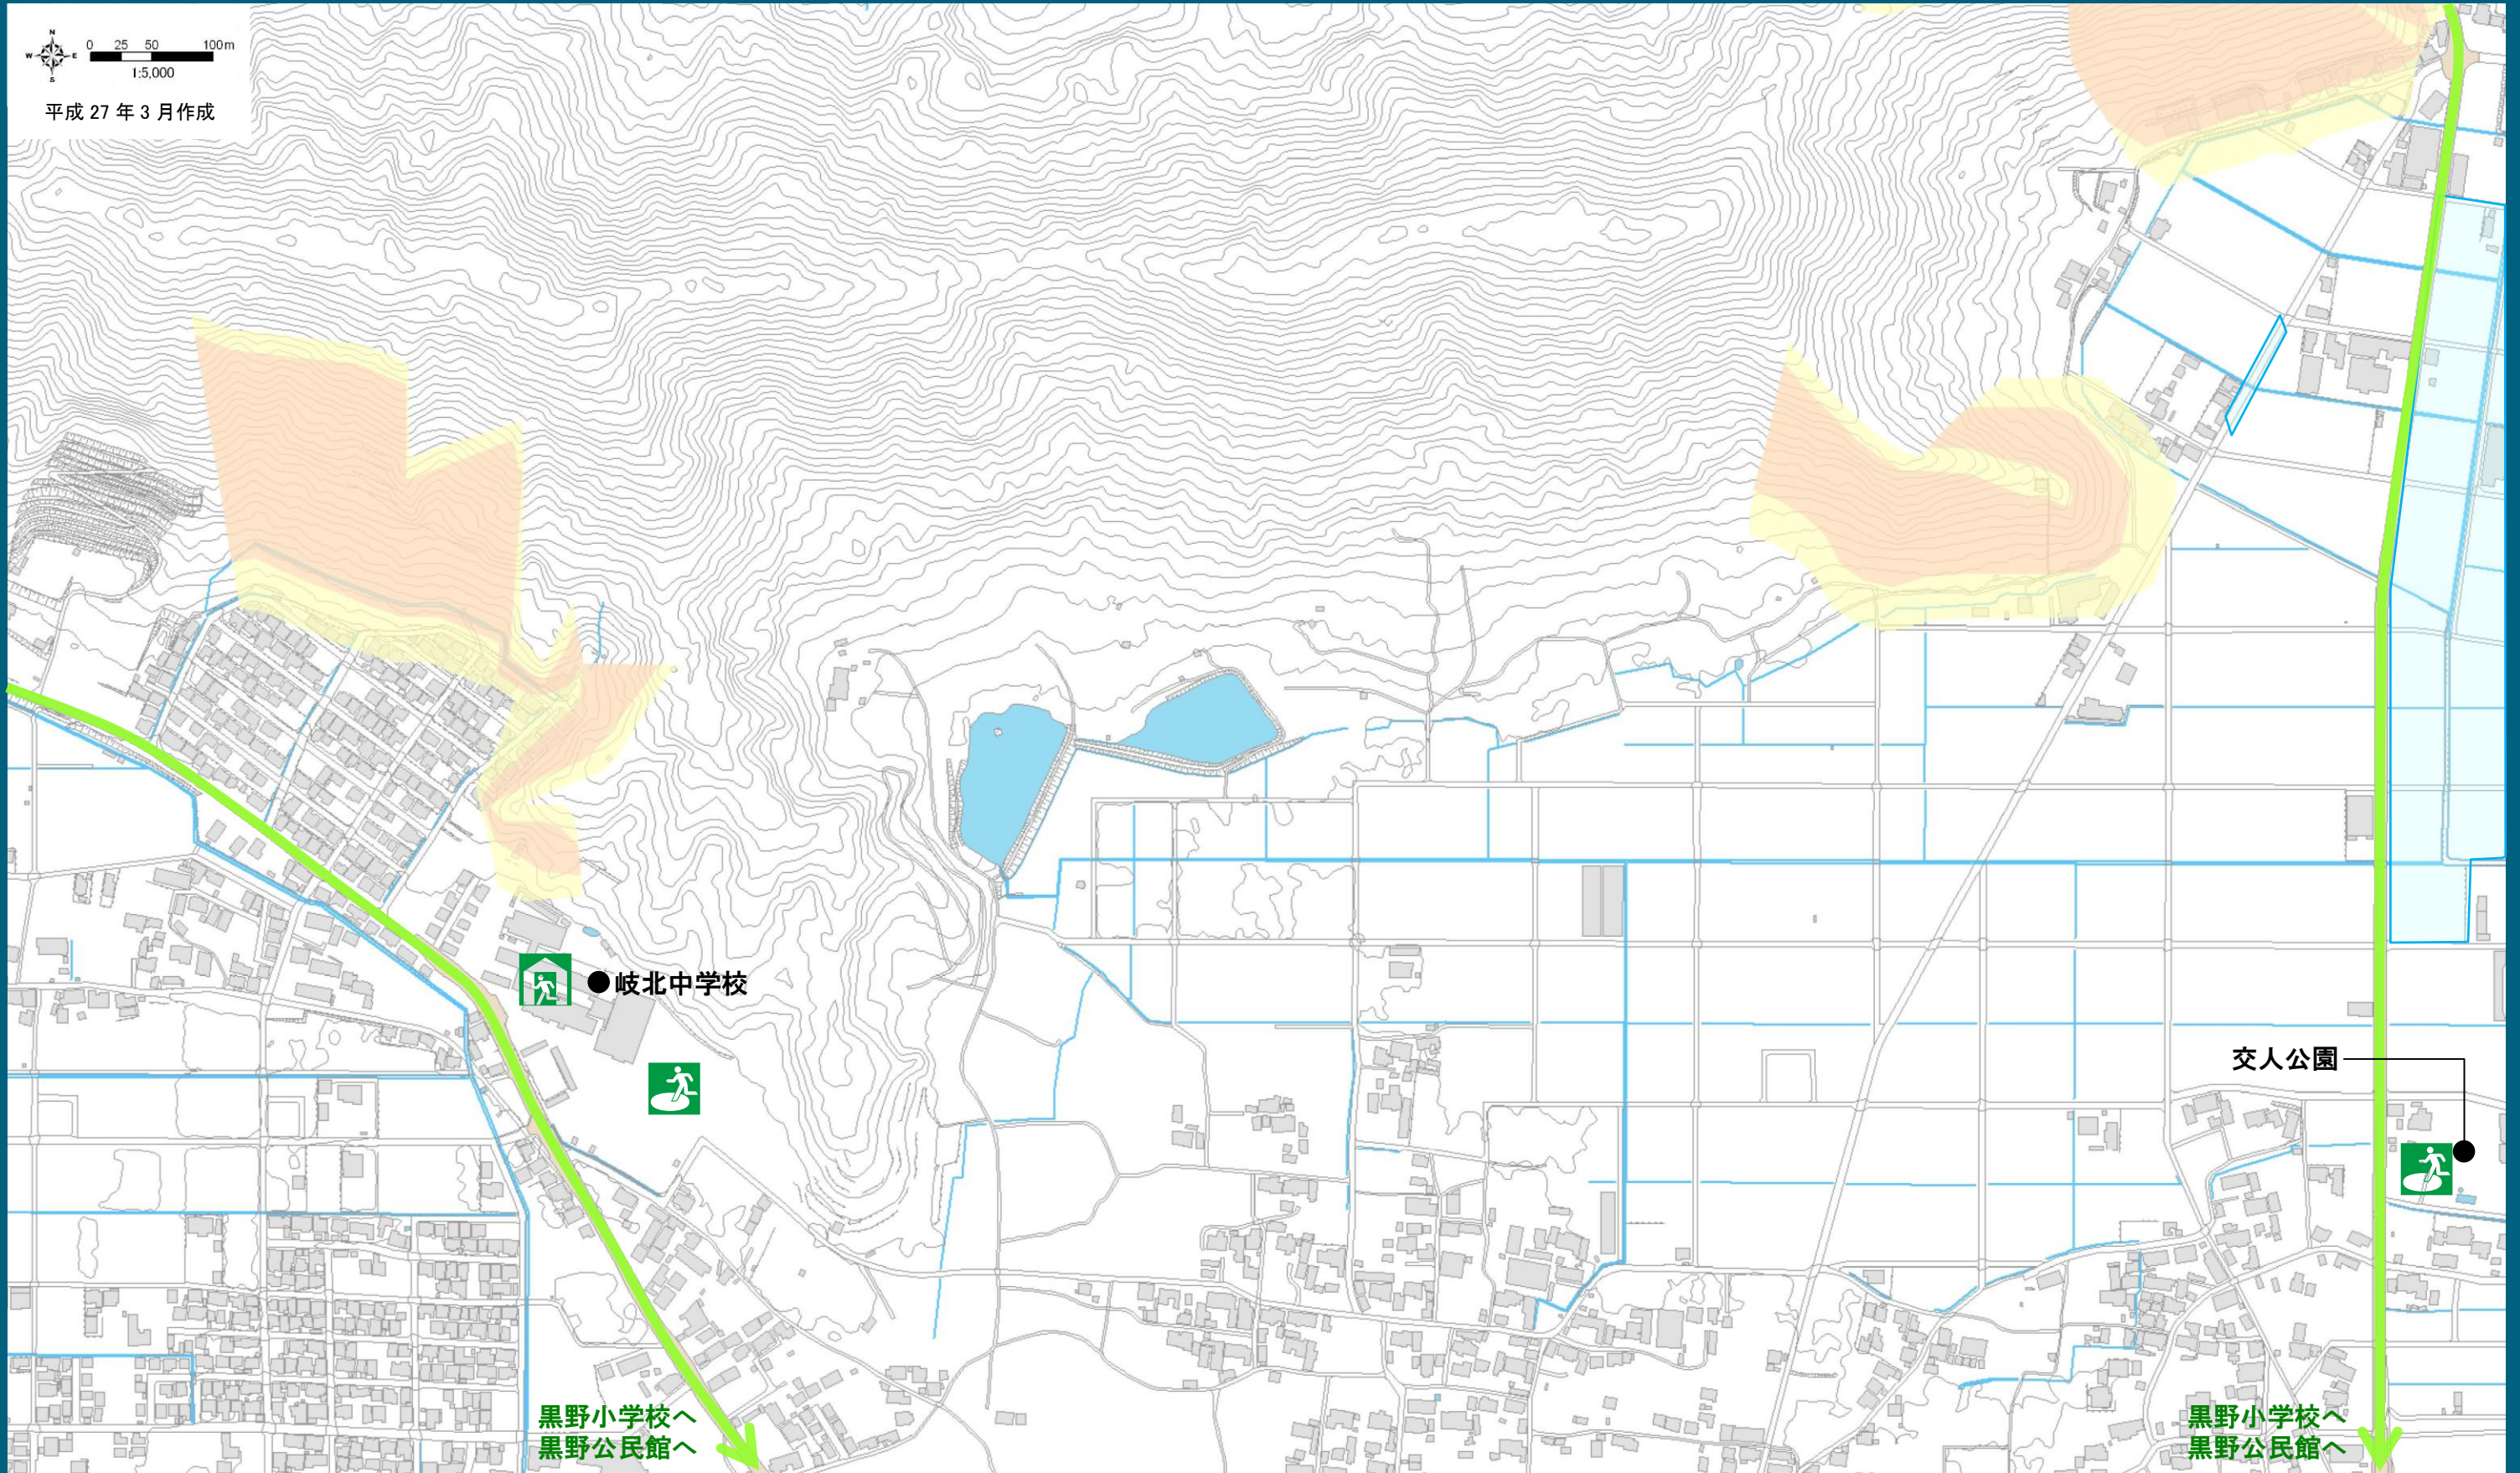

岐阜市 土砂災害ハザードマップ

各自で
記入!

わが家の避難場所

災害時の緊急連絡先

黒野

避難所までの経路も書き込みましょう

平成 27 年 3 月作成

▼ハザードマップ中の凡例

- 土砂災害警戒区域
- 土砂災害特別警戒区域(土石流)
- 土砂災害警戒区域
- 土砂災害特別警戒区域(急傾斜地)

指定緊急避難場所
※土砂災害警戒区域内の
指定緊急避難場所は、
土砂災害時には使えません。

指定避難所

主な施設

その他の
避難可能施設

主要な道路
(国道・県道・主要地方道)
※点線は、警戒区域内を通る経路

主な避難経路
※点線は、警戒区域内を通る経路

▼市民の皆さんから頂いた意見

- 過去に土砂災害が起きた場所
- 過去に浸水した場所
- 土砂災害の危険がある場所

その他皆さん
から頂いた意見

▼緊急連絡先

岐阜市役所 **058-265-4141**
警察 **110** 消防・救急 **119**