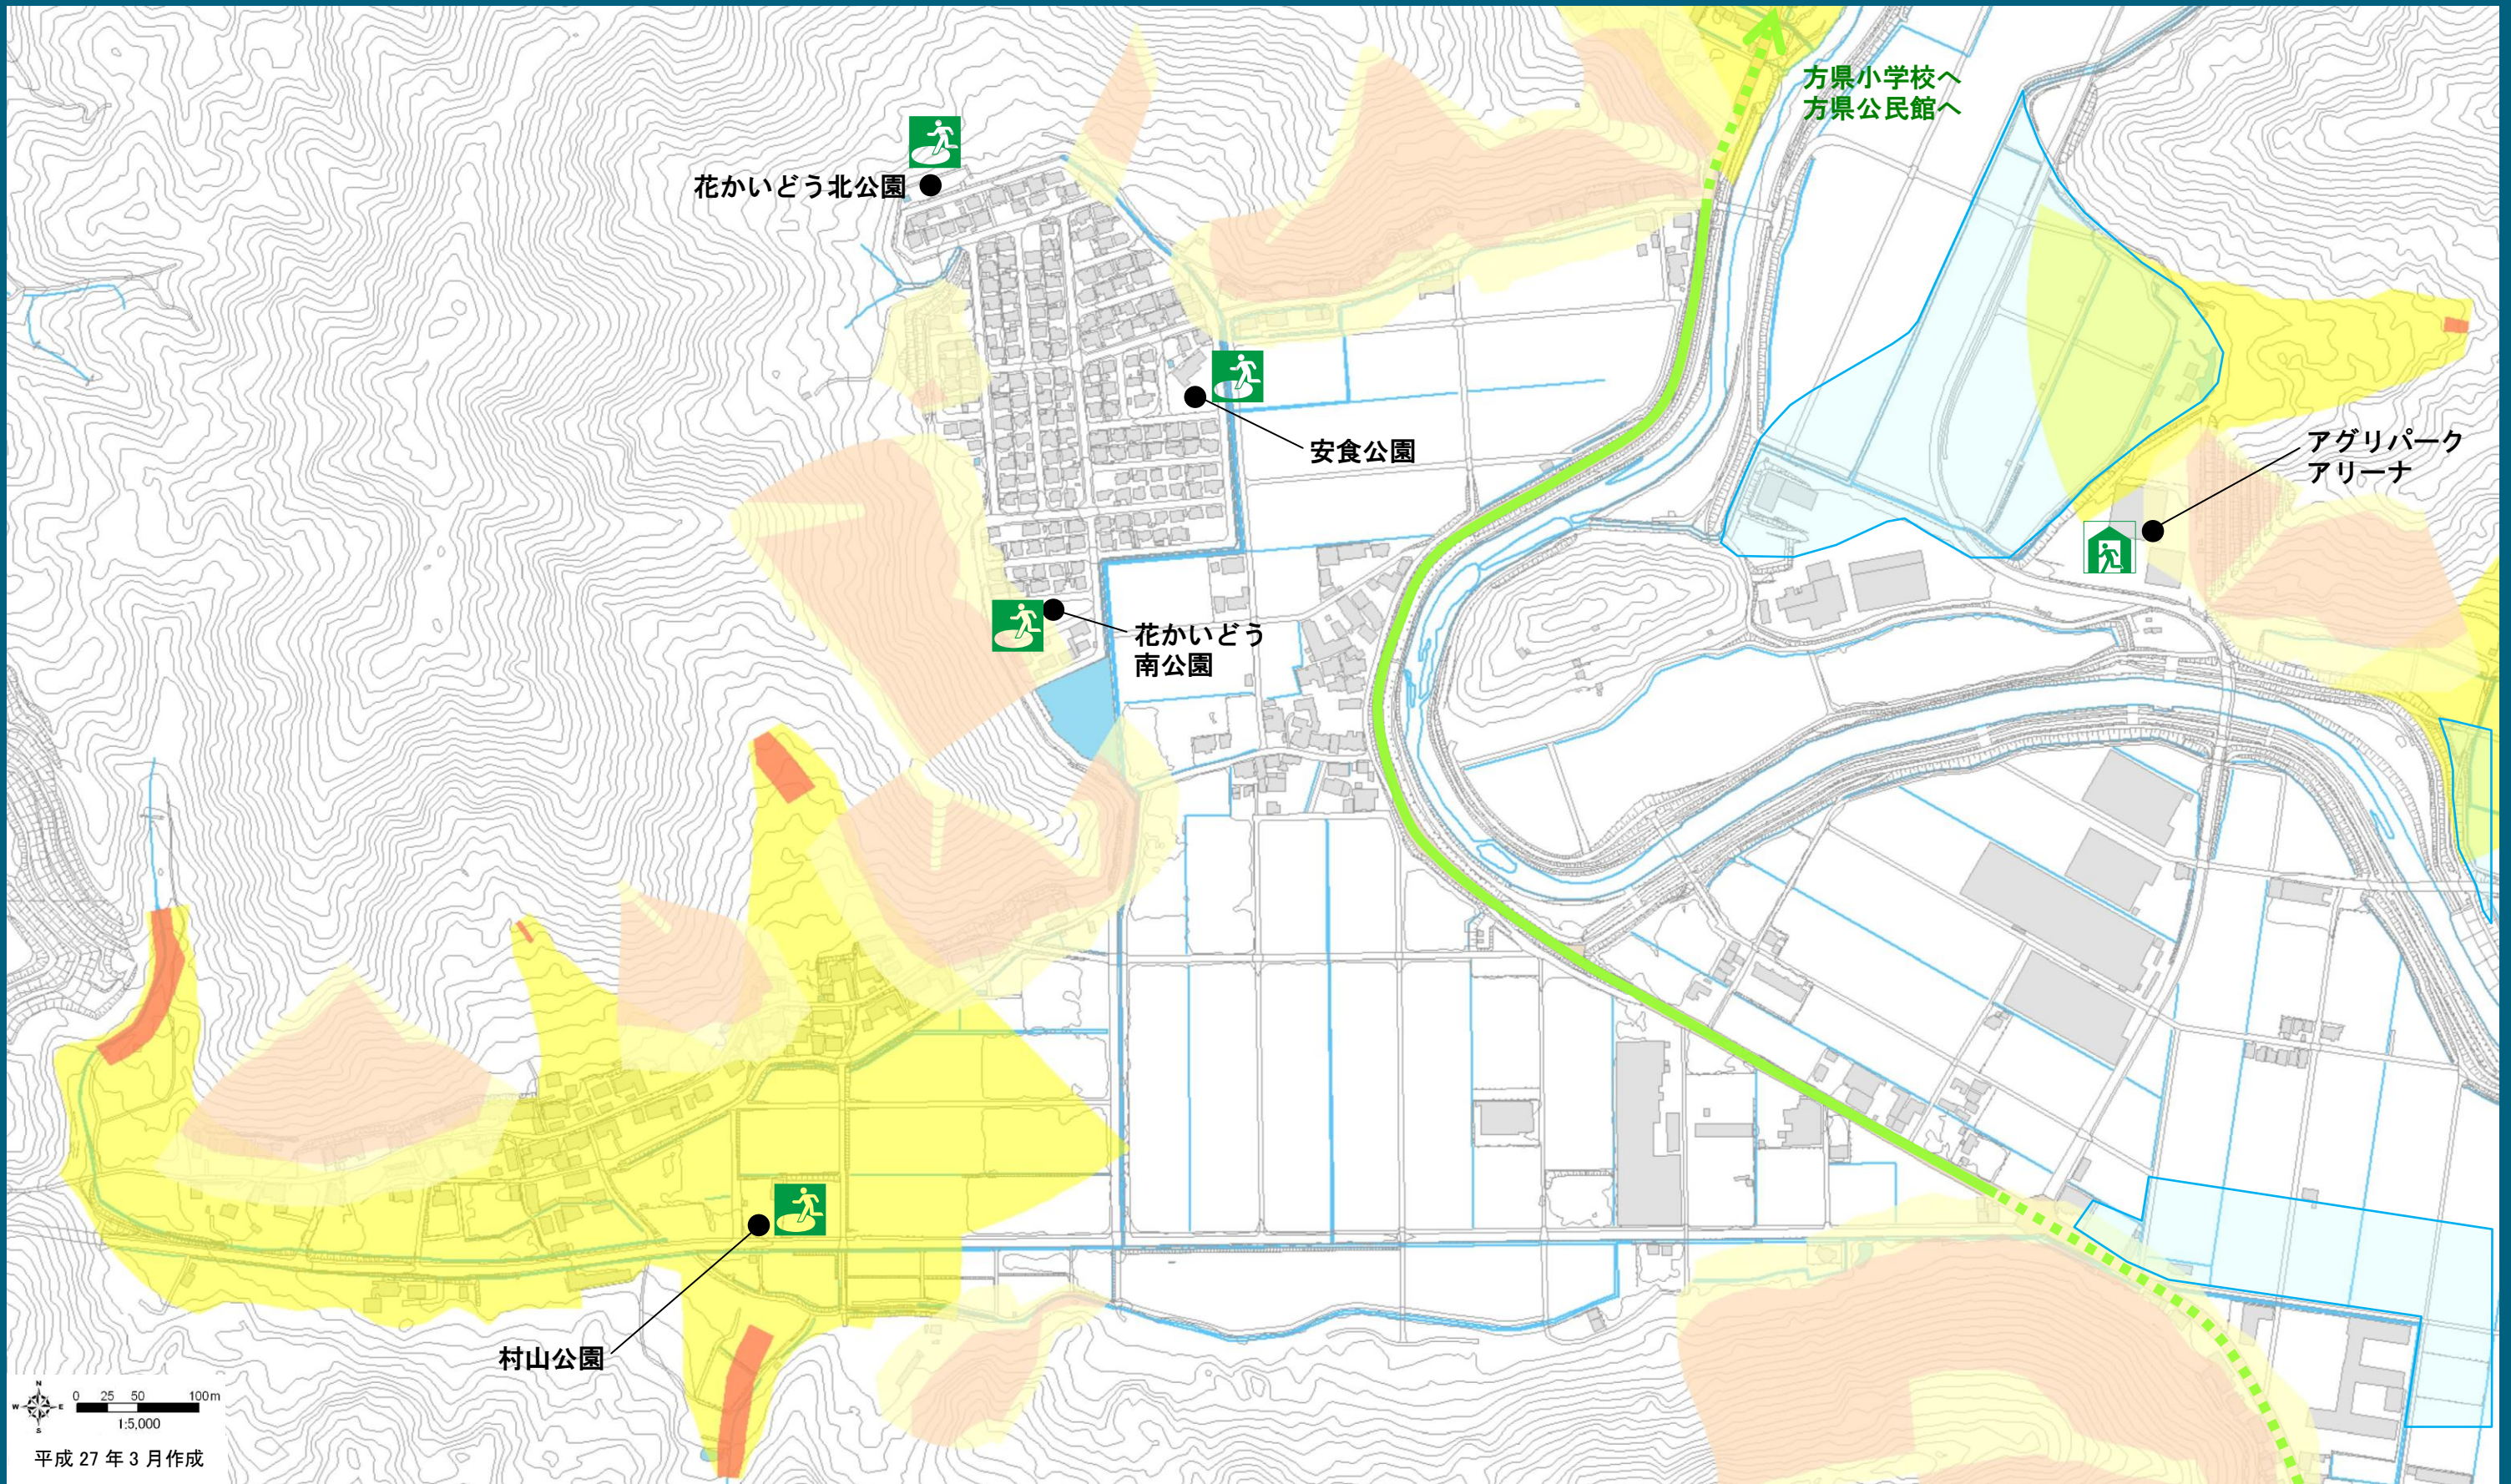

岐阜市 土砂災害ハザードマップ

各自で
記入!

わが家の避難場所

災害時の緊急連絡先

方県一⑥

避難所までの経路も書き込みましょう

▼ハザードマップ中の凡例

- 土砂災害警戒区域
- 土砂災害特別警戒区域(土石流)
- 土砂災害警戒区域
- 土砂災害特別警戒区域(急傾斜地)

指定緊急避難場所
※土砂災害警戒区域内の
指定緊急避難場所は、
土砂災害時には使えません。

指定避難所

主な施設

その他の
避難可能施設

主要な道路
(国道・県道・主要地方道)

※点線は、警戒区域内を通る経路

主な避難経路
※点線は、警戒区域内を通る経路

▼市民の皆さんから頂いた意見

- 過去に土砂災害が起きた場所
- 過去に浸水した場所
- 土砂災害の危険がある場所

その他皆さん
から頂いた意見

▼緊急連絡先

岐阜市役所 **058-265-4141**
警察 **110** 消防・救急 **119**