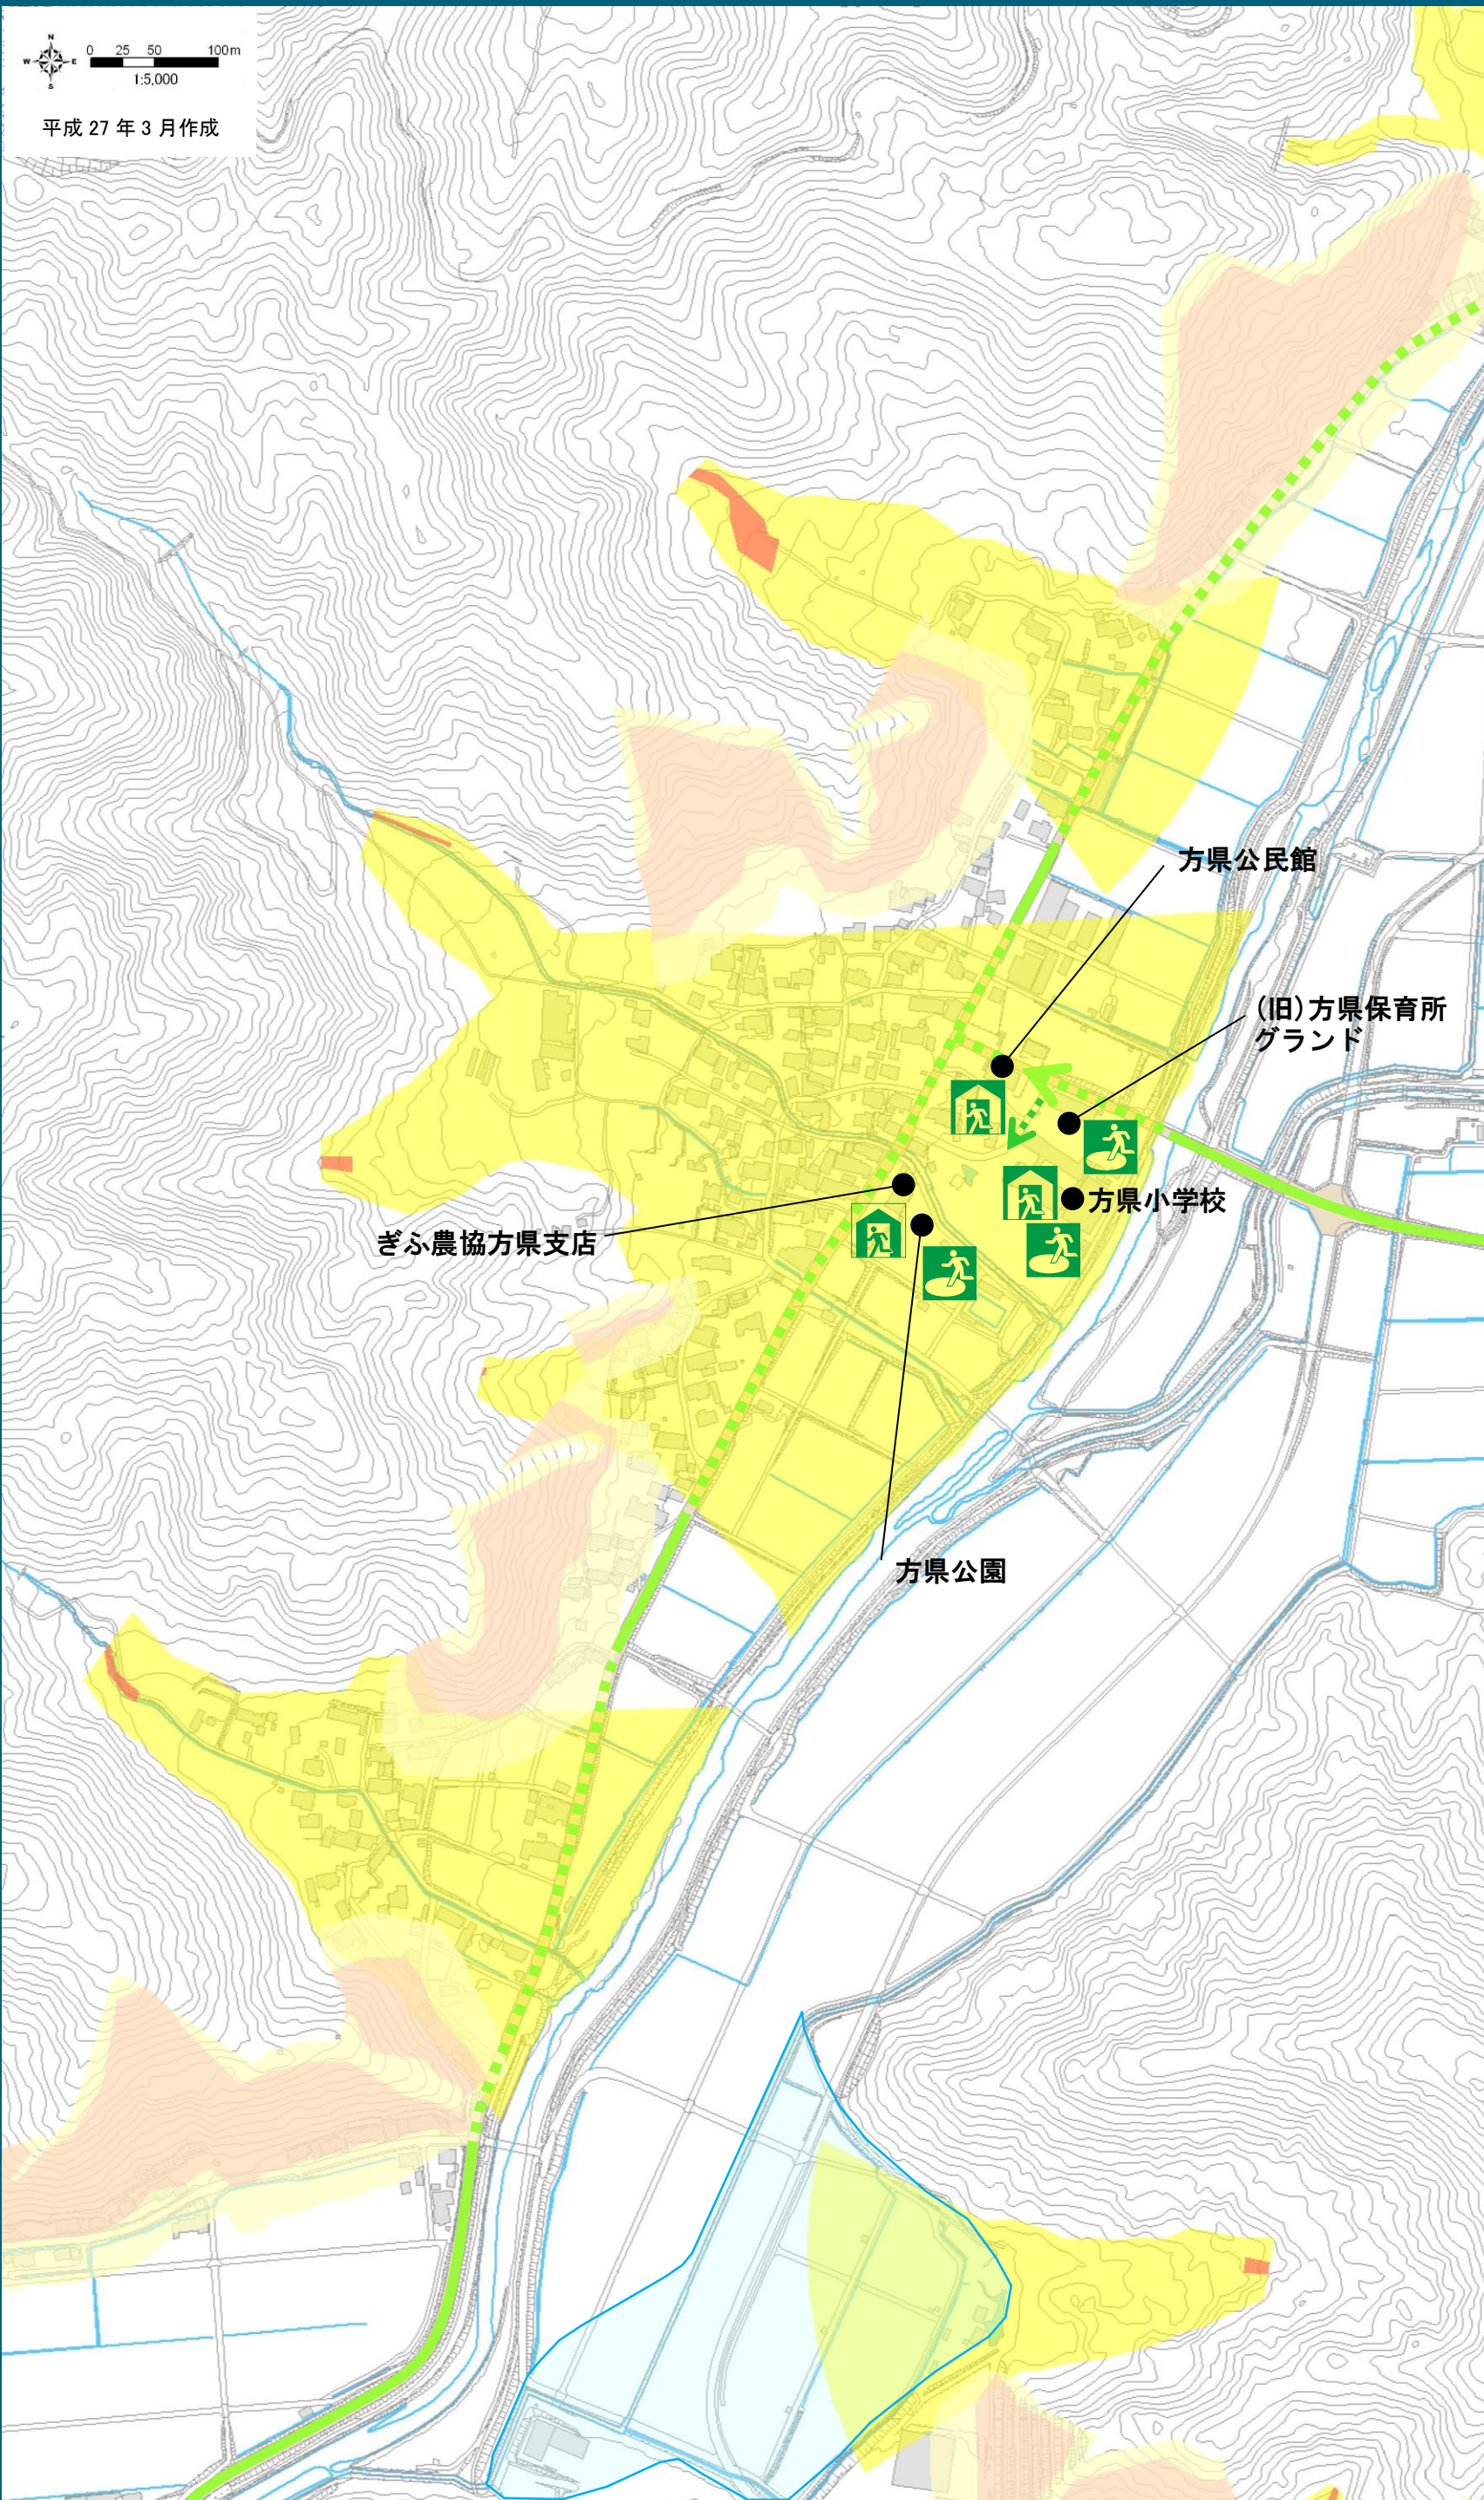

岐阜市 土砂災害ハザードマップ

方県一⑤

▼ハザードマップ中の凡例

● 土砂災害警戒区域
● 土砂災害特別警戒区域(土石流)

● 土砂災害警戒区域
● 土砂災害特別警戒区域(急傾斜地)

指定緊急避難場所

※土砂災害警戒区域内の指定緊急避難場所は、土砂災害時には使えません。

指定避難所

その他の避難可能施設

● 主な施設

主要な道路
(国道・県道・主要地方道)
※点線は、警戒区域内を通る経路

主な避難経路
※点線は、警戒区域内を通る経路

▼市民の皆さんから頂いた意見

過去に土砂災害が起きた場所

過去に浸水した場所

土砂災害の危険がある場所