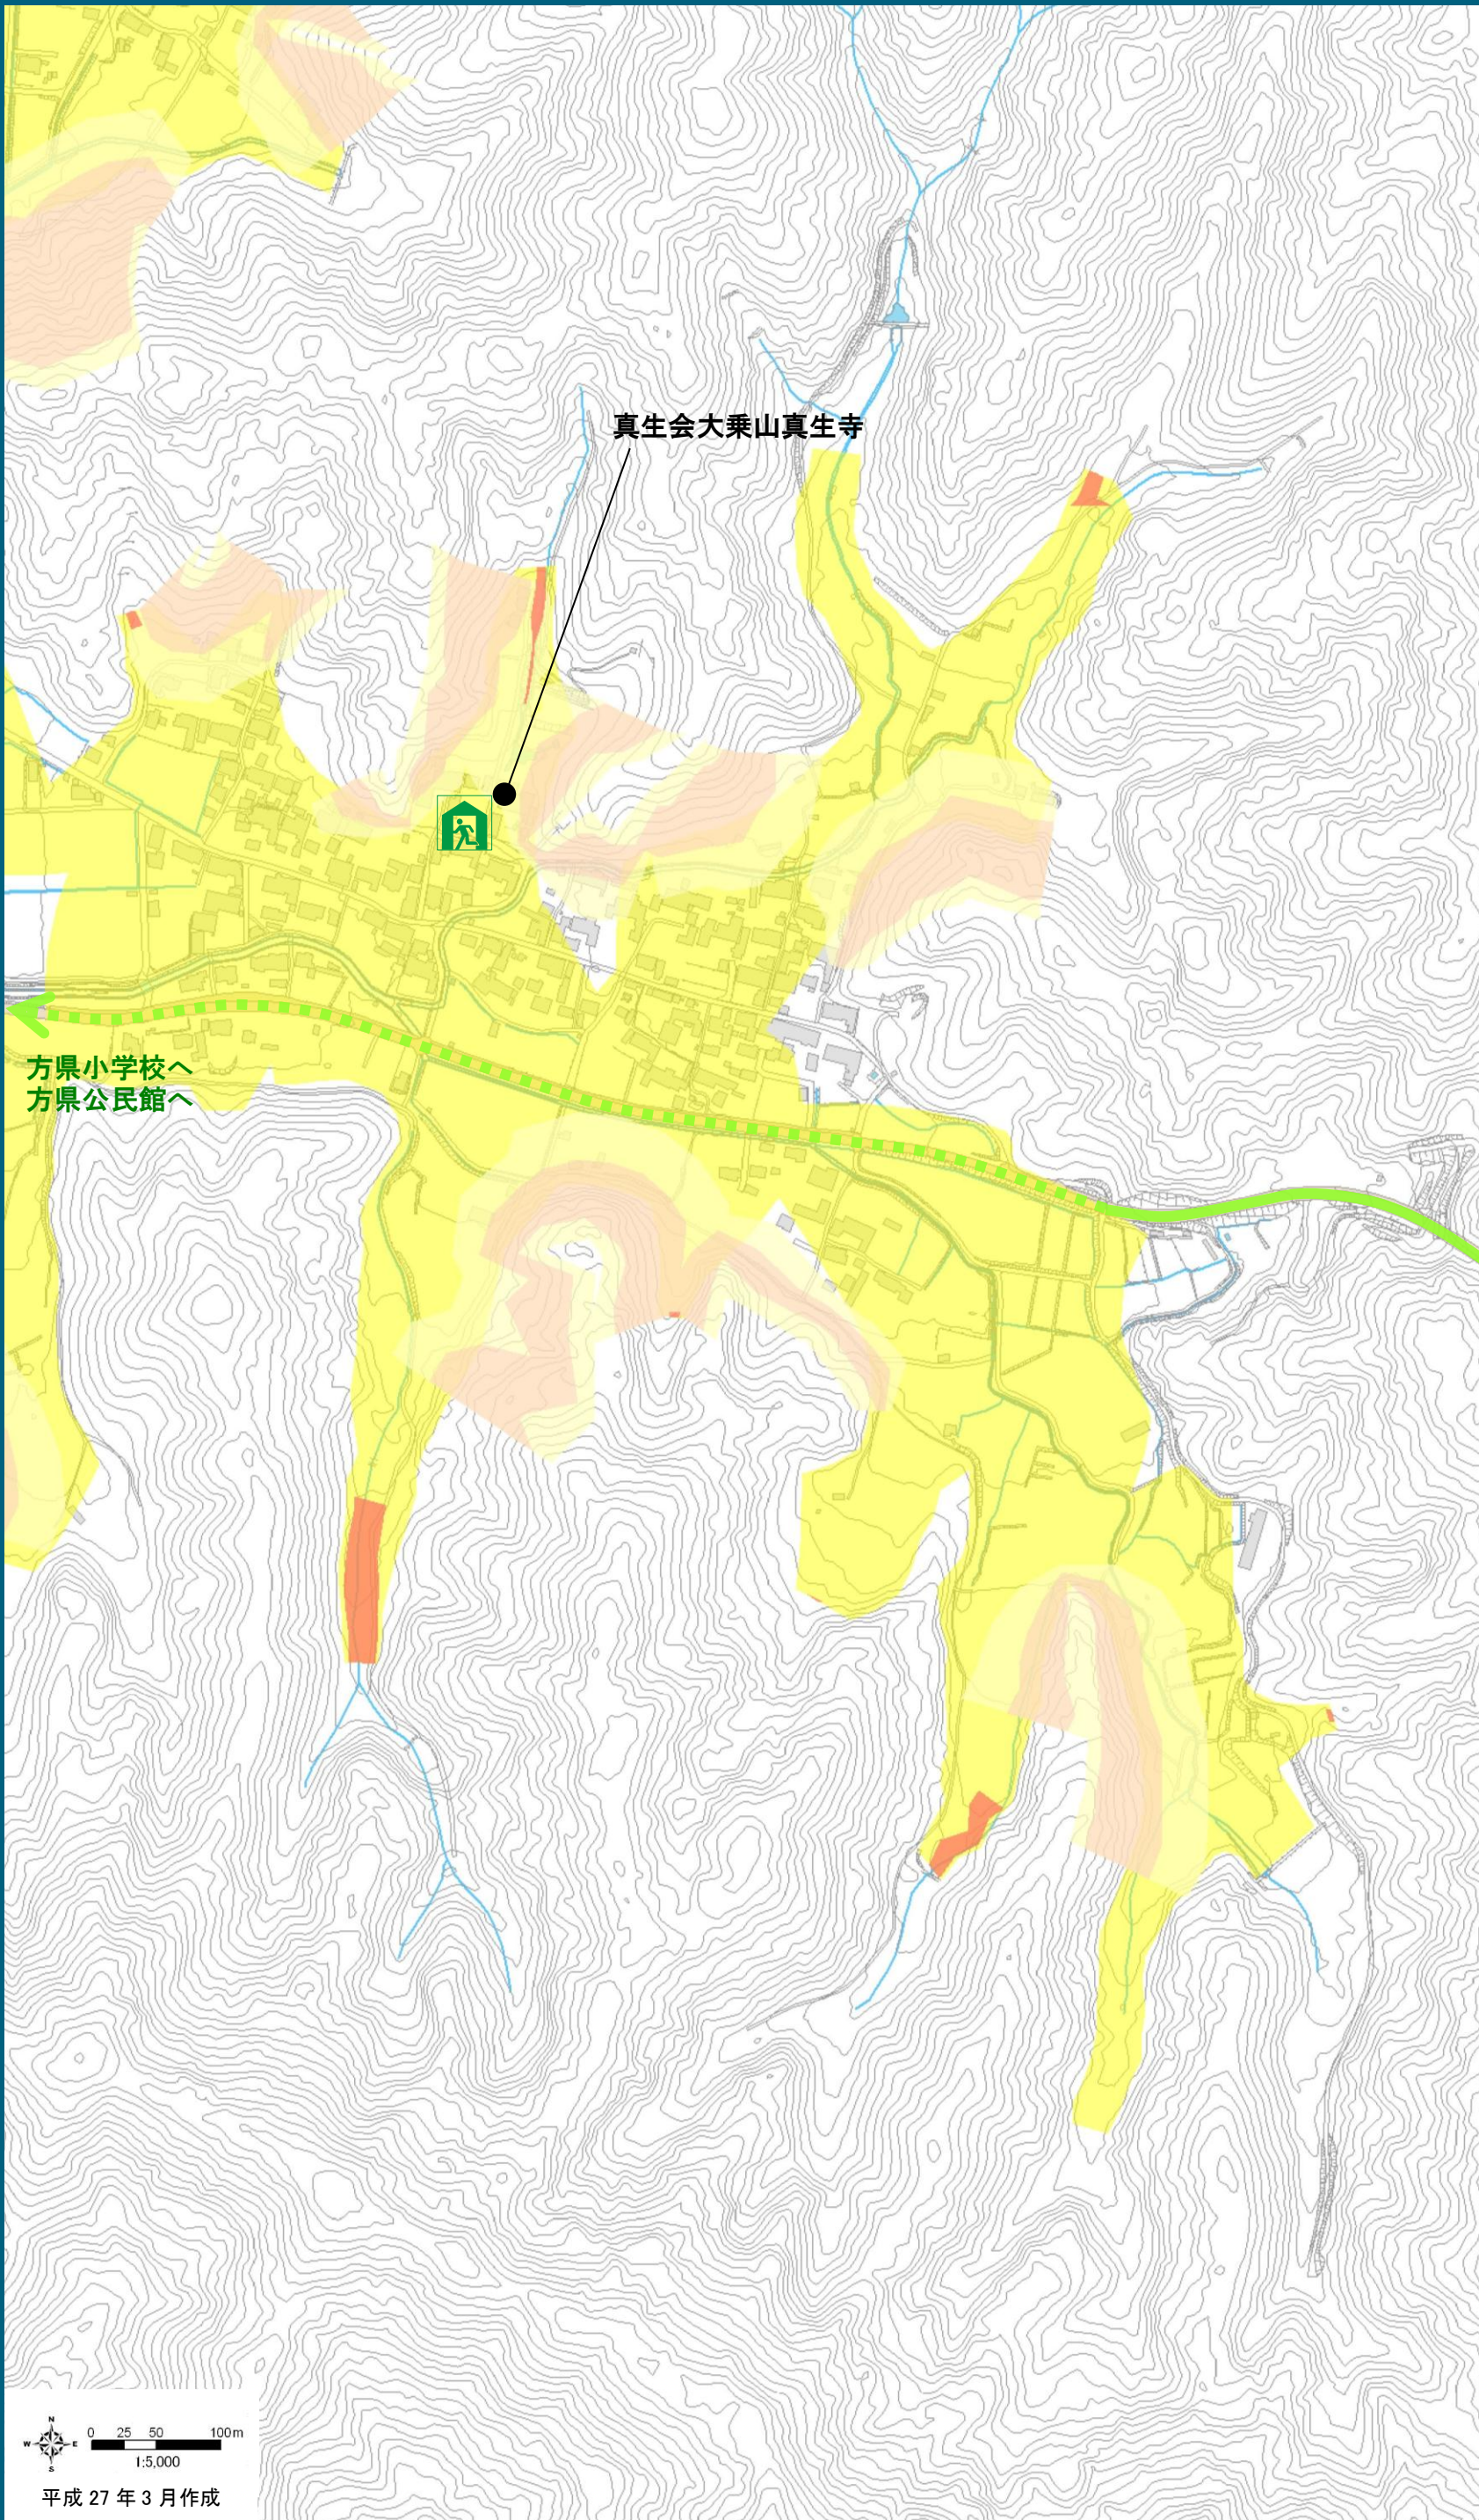

岐阜市 土砂災害ハザードマップ

方県一④

▼ハザードマップ中の凡例

● 土砂災害警戒区域
▲ 土砂災害特別警戒区域(土石流)

● 土砂災害警戒区域
▲ 土砂災害特別警戒区域(急傾斜地)

指定緊急避難場所

※土砂災害警戒区域内の指定緊急避難場所は、土砂災害時には使えません。

指定避難所

その他の避難可能施設

● 主な施設

→ 主要な道路
(国道・県道・主要地方道)
※点線は、警戒区域内を通る経路

→ 主な避難経路
※点線は、警戒区域内を通る経路

▼市民の皆さんから頂いた意見

過去に土砂災害が起きた場所

過去に浸水した場所

土砂災害の危険がある場所

災害時の緊急連絡先

0 25 50 100m
1:5,000

平成 27 年 3 月作成