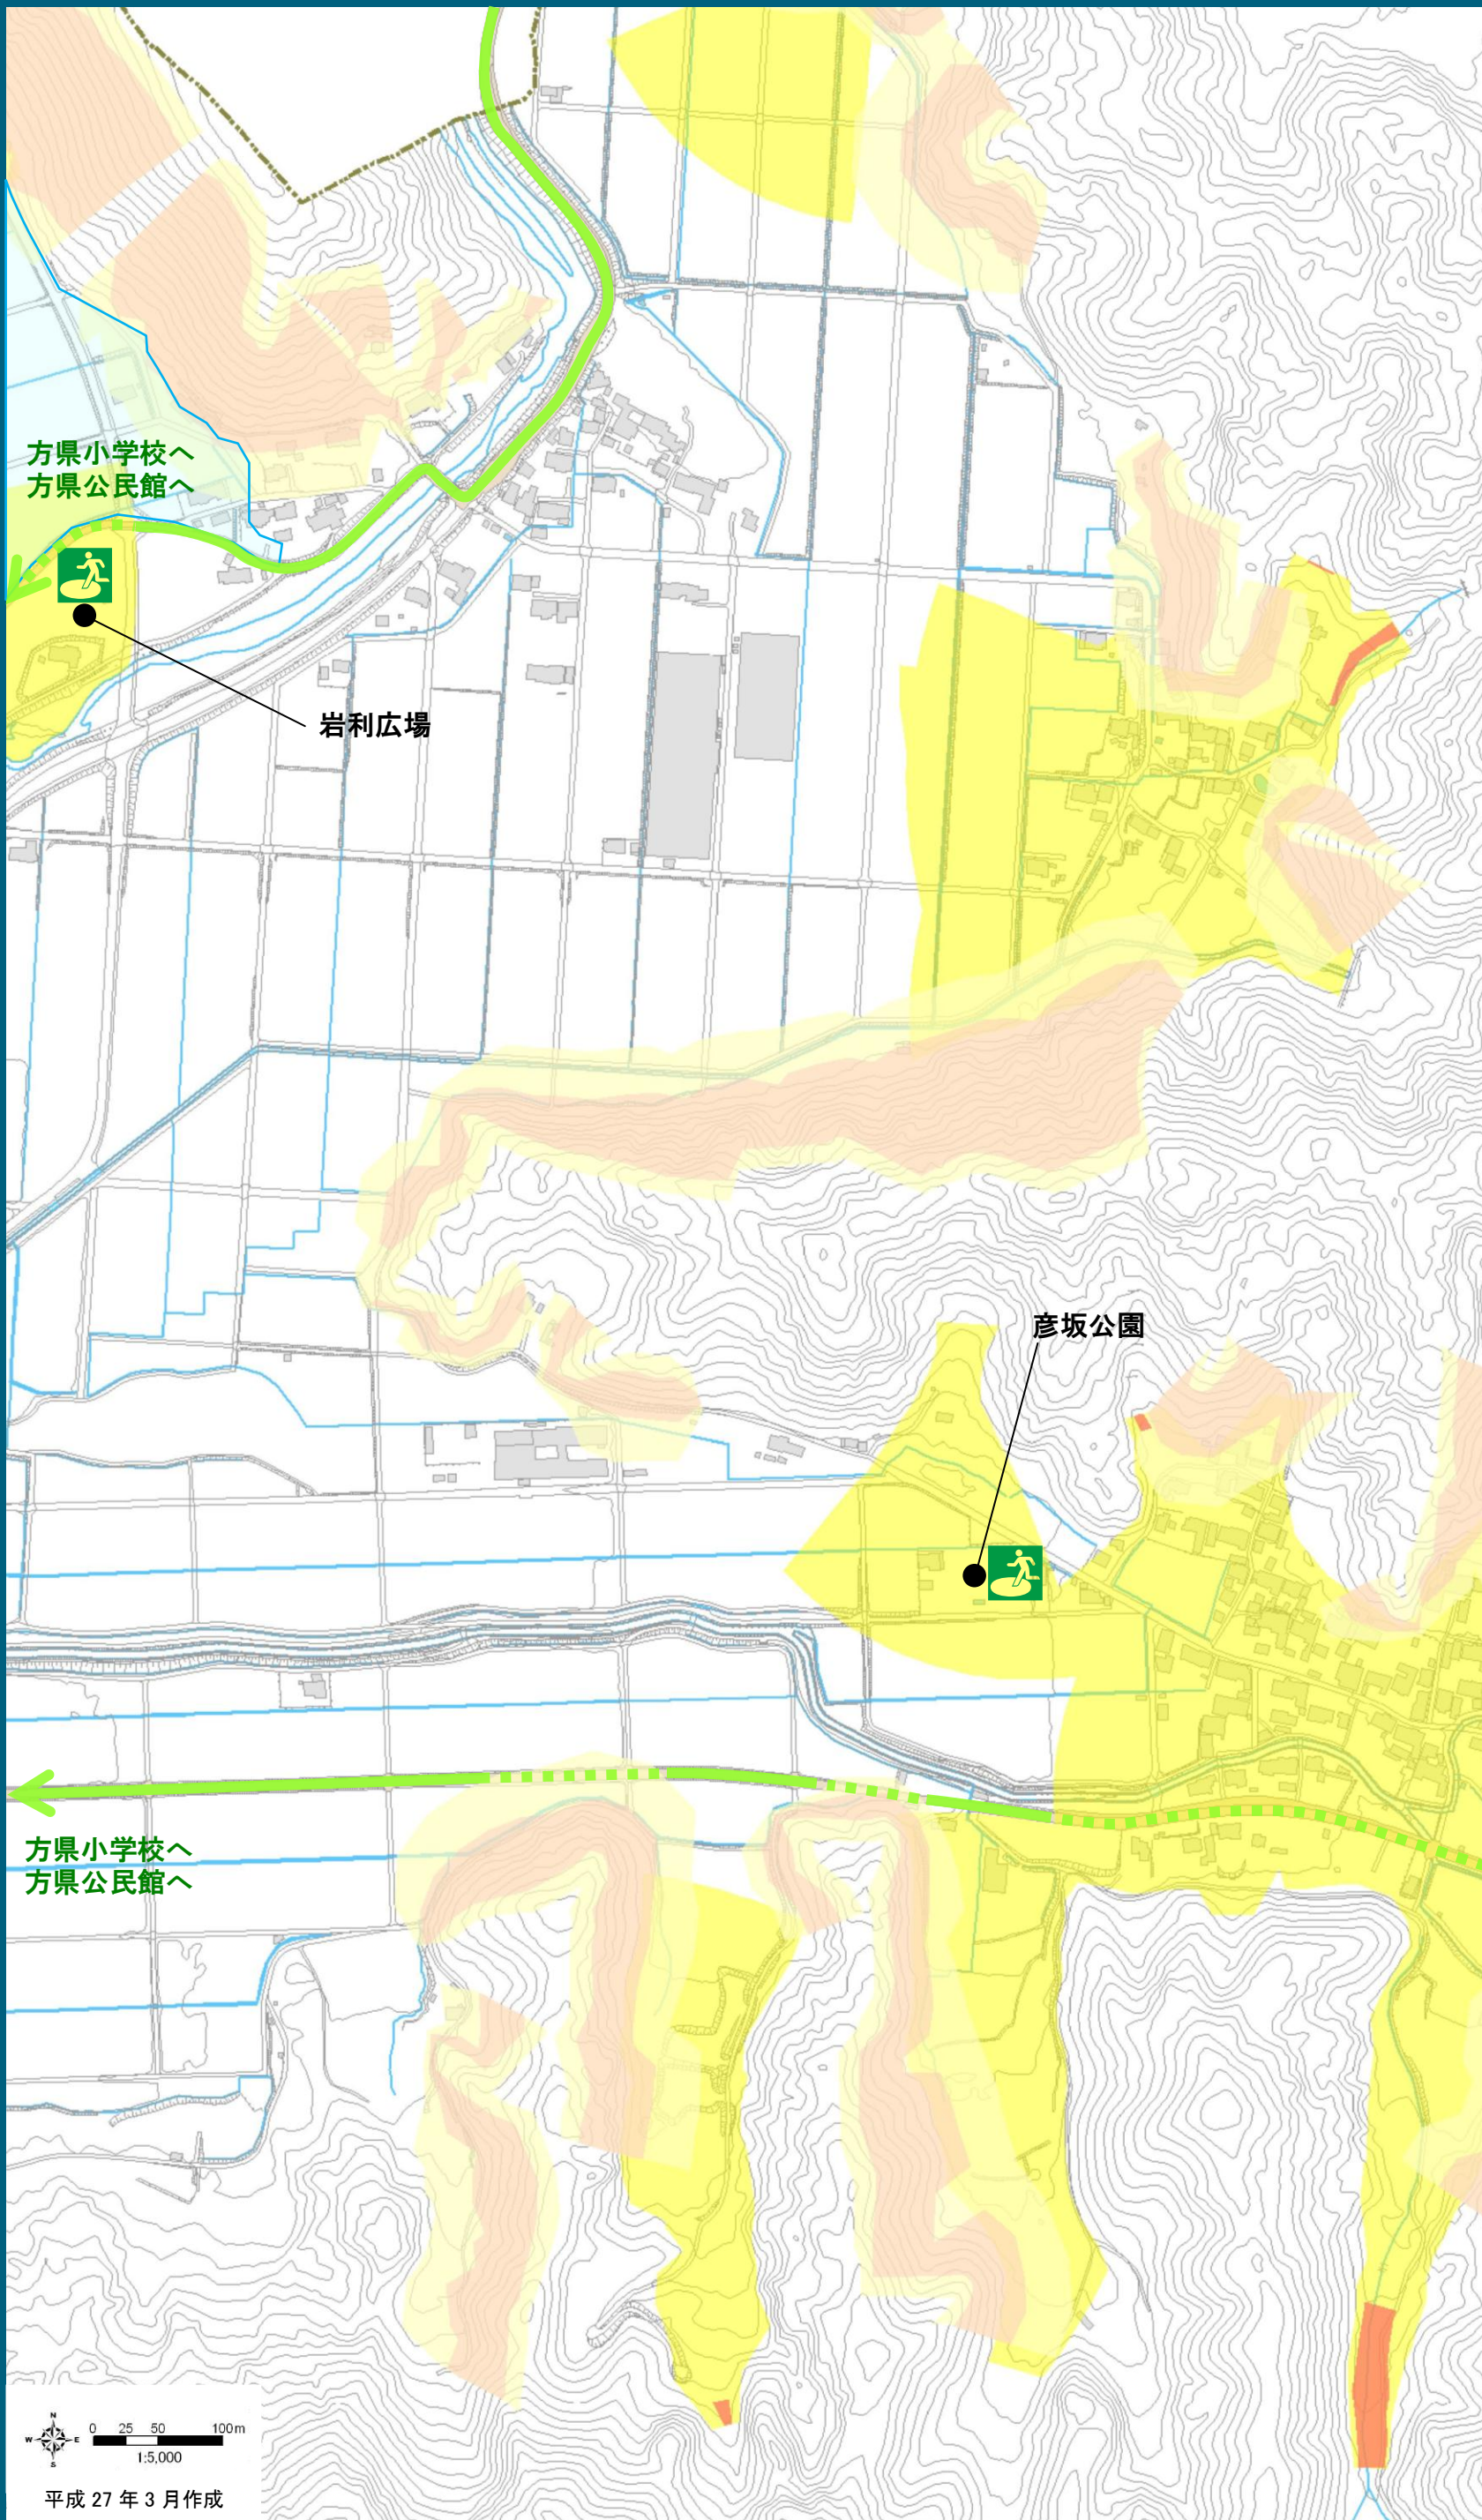

岐阜市 土砂災害ハザードマップ

方県一③

▼ハザードマップ 中の凡例

※土砂災害警戒区域内の指定緊急避難場所は、土砂災害時には使えません。

▼市民の皆さんから 頂いた意見

▼緊急連絡先

岐阜市役所
058-265-4141

警察 **110**

消防・救急 **119**

わが家の避難場所

各自で記入!

災害時の緊急連絡先