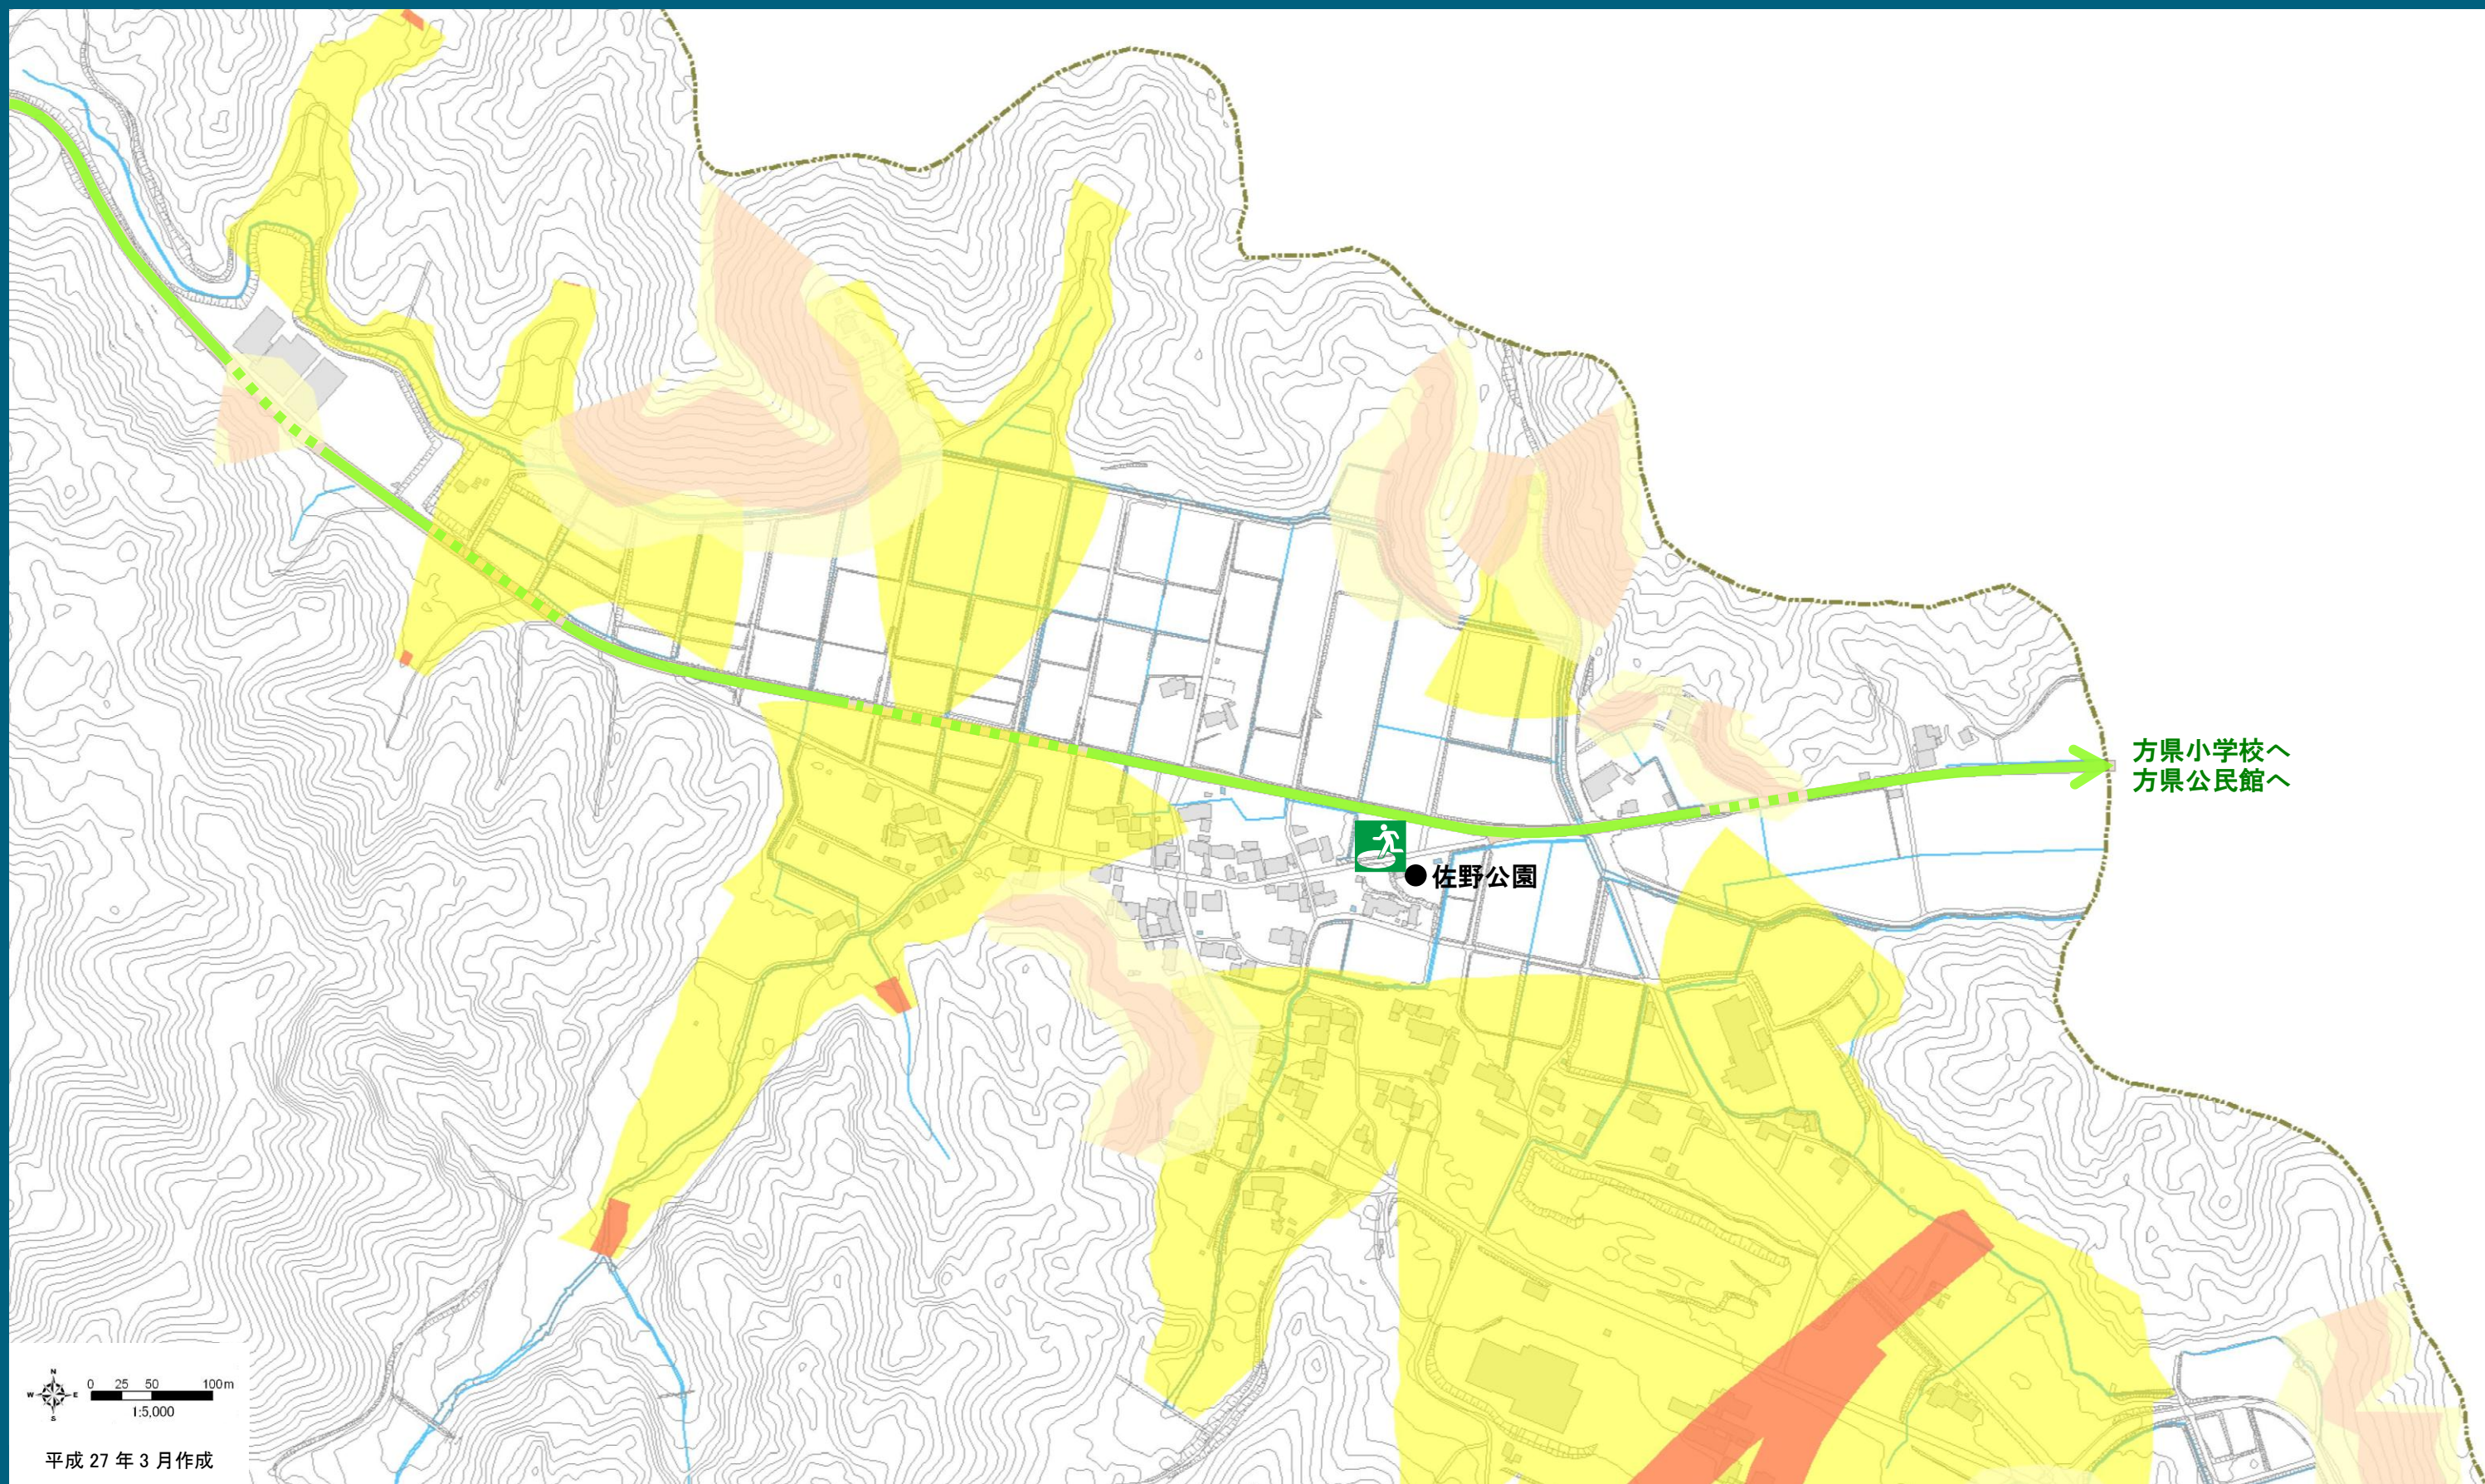

# 岐阜市 土砂災害ハザードマップ

各自で  
記入!

わが家の避難場所

災害時の緊急連絡先

方県一①

避難所までの経路も書き込みましょう

## ▼ハザードマップ中の凡例

- 土砂災害警戒区域
- 土砂災害特別警戒区域(土石流)
- 土砂災害警戒区域
- 土砂災害特別警戒区域(急傾斜地)

指定緊急避難場所  
※土砂災害警戒区域内の  
指定緊急避難場所は、  
土砂災害時には使えません。

指定避難所

● 主な施設

その他の  
避難可能施設

主要な道路  
(国道・県道・主要地方道)  
※点線は、警戒区域内を通る経路

主な避難経路  
※点線は、警戒区域内を通る経路

## ▼市民の皆さんから頂いた意見

- 過去に土砂災害が起きた場所
- 過去に浸水した場所
- 土砂災害の危険がある場所

その他皆さん  
から頂いた意見