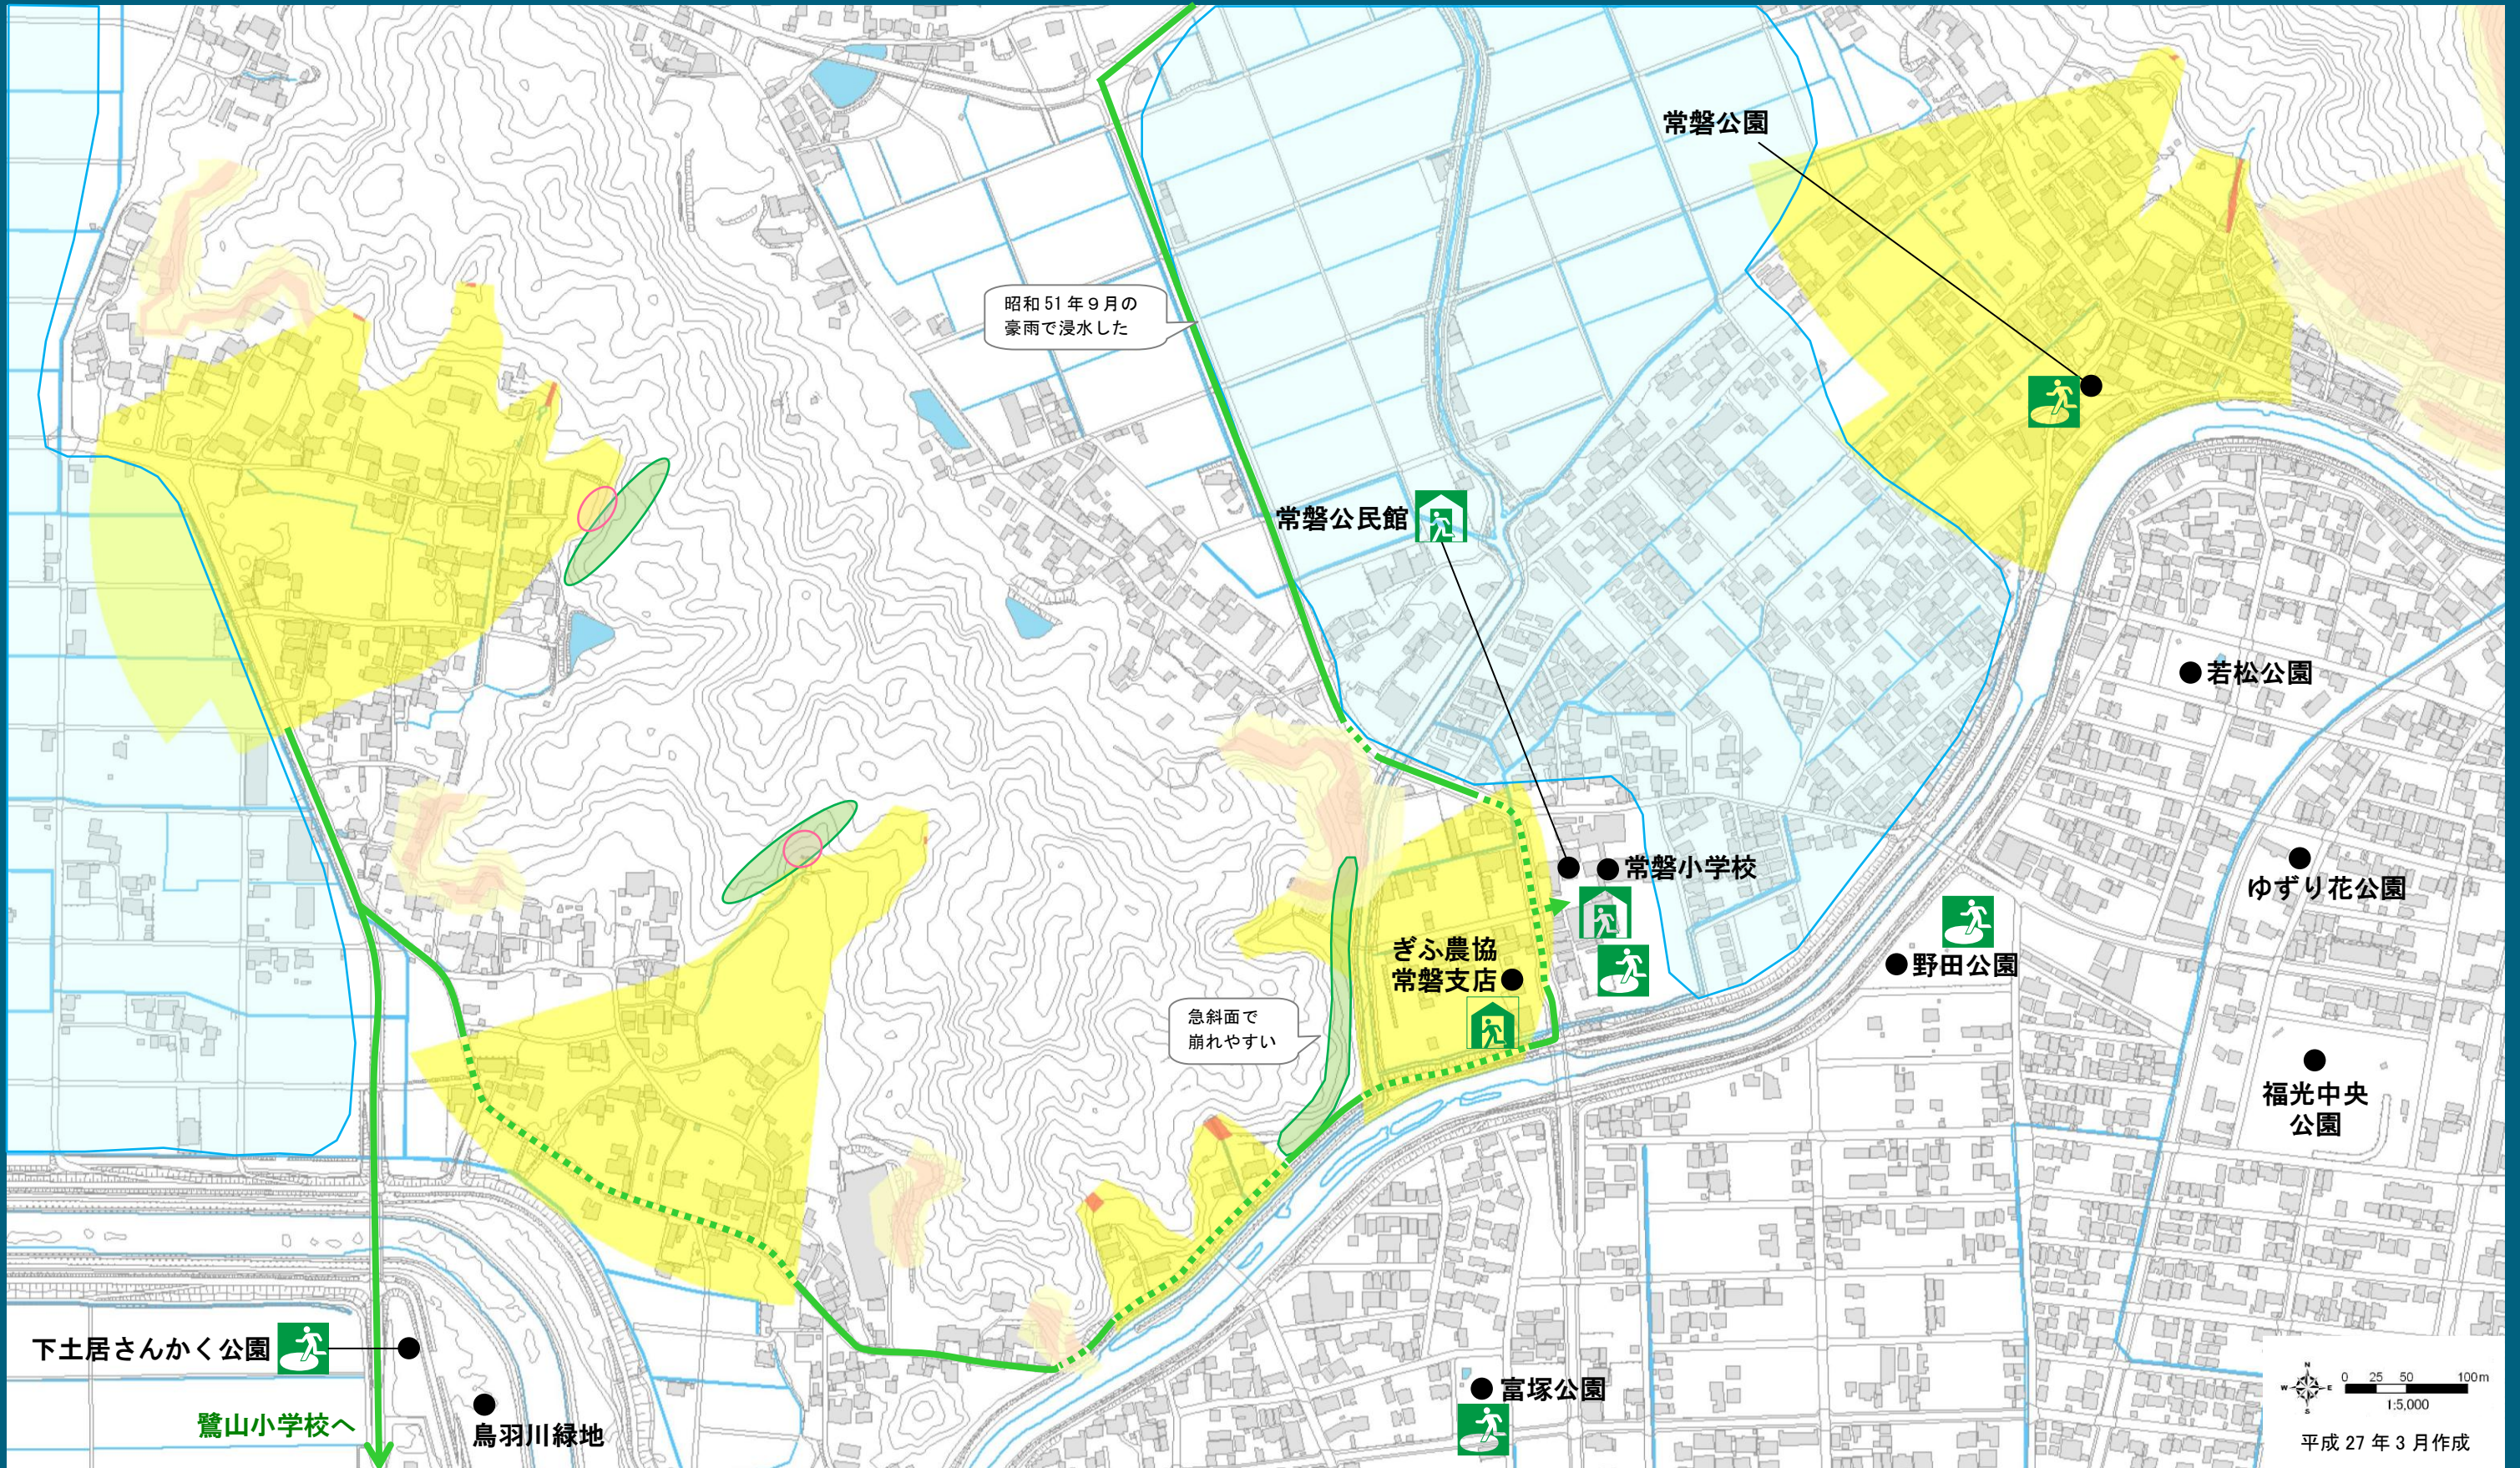

# 岐阜市 土砂災害ハザードマップ

各自で  
記入!

わが家の避難場所

災害時の緊急連絡先

常磐一⑤

避難所までの経路も書き込みましょう

## ▼ハザードマップ中の凡例

- 土砂災害警戒区域
- 土砂災害特別警戒区域(土石流)
- 土砂災害警戒区域
- 土砂災害特別警戒区域(急傾斜地)

- 指定緊急避難場所  
※土砂災害警戒区域内の指定緊急避難場所は、土砂災害時には使えません。
- 指定避難所

- 主な施設
- その他の避難可能施設

- 主要な道路  
(国道・県道・主要地方道)  
※点線は、警戒区域内を通る経路
- 主要な避難経路  
※点線は、警戒区域内を通る経路

## ▼市民の皆さんから頂いた意見

- 過去に土砂災害が起きた場所
- 過去に浸水した場所
- 土砂災害の危険がある場所
- その他皆さんから頂いた意見