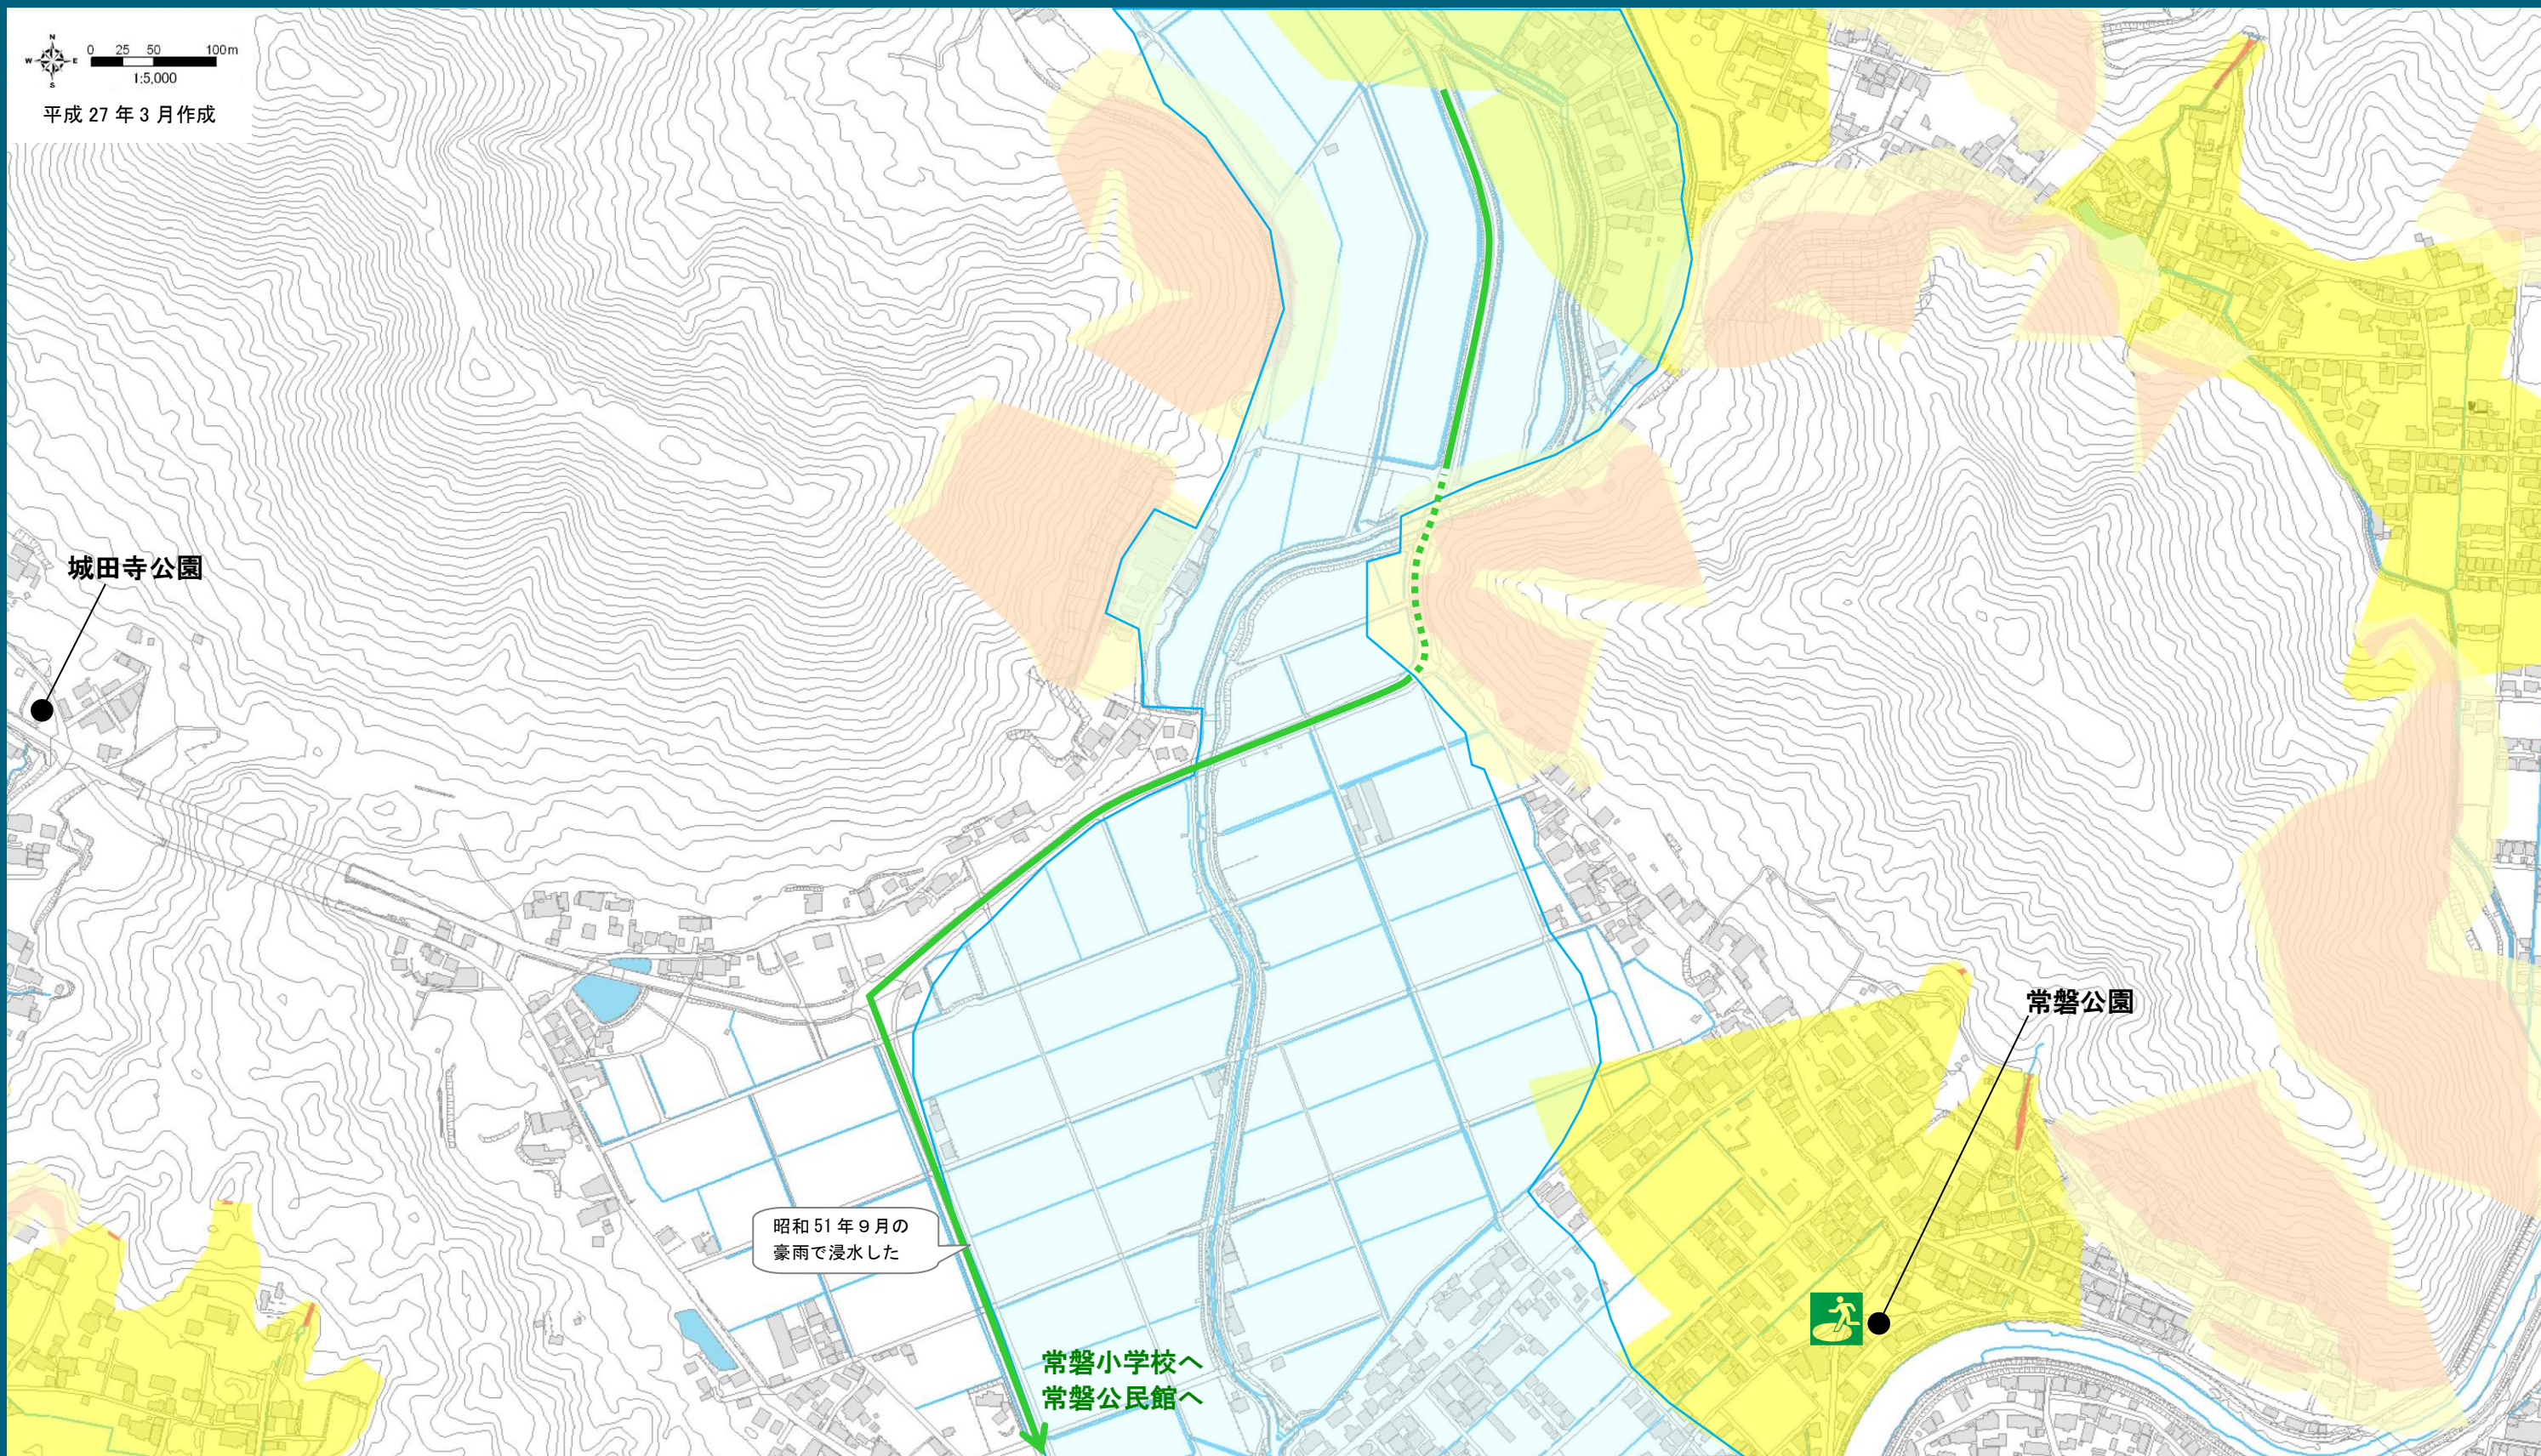

岐阜市 土砂災害ハザードマップ

各自で
記入!

わが家の避難場所

災害時の緊急連絡先

常磐④

避難所までの経路も書き込みましょう

平成 27 年 3 月作成

▼ハザードマップ中の凡例

- 土砂災害警戒区域
- 土砂災害特別警戒区域(土石流)
- 土砂災害警戒区域
- 土砂災害特別警戒区域(急傾斜地)

指定緊急避難場所
※土砂災害警戒区域内の
指定緊急避難場所は、
土砂災害時には使えません。

指定避難所

主な施設

その他の
避難可能施設

主要な道路
(国道・県道・主要地方道)
※点線は、警戒区域内を通る経路

主な避難経路
※点線は、警戒区域内を通る経路

▼市民の皆さんから頂いた意見

- 過去に土砂災害が起きた場所
- 過去に浸水した場所
- 土砂災害の危険がある場所

その他皆さん
から頂いた意見

▼緊急連絡先

岐阜市役所 **058-265-4141**
警察 **110** 消防・救急 **119**