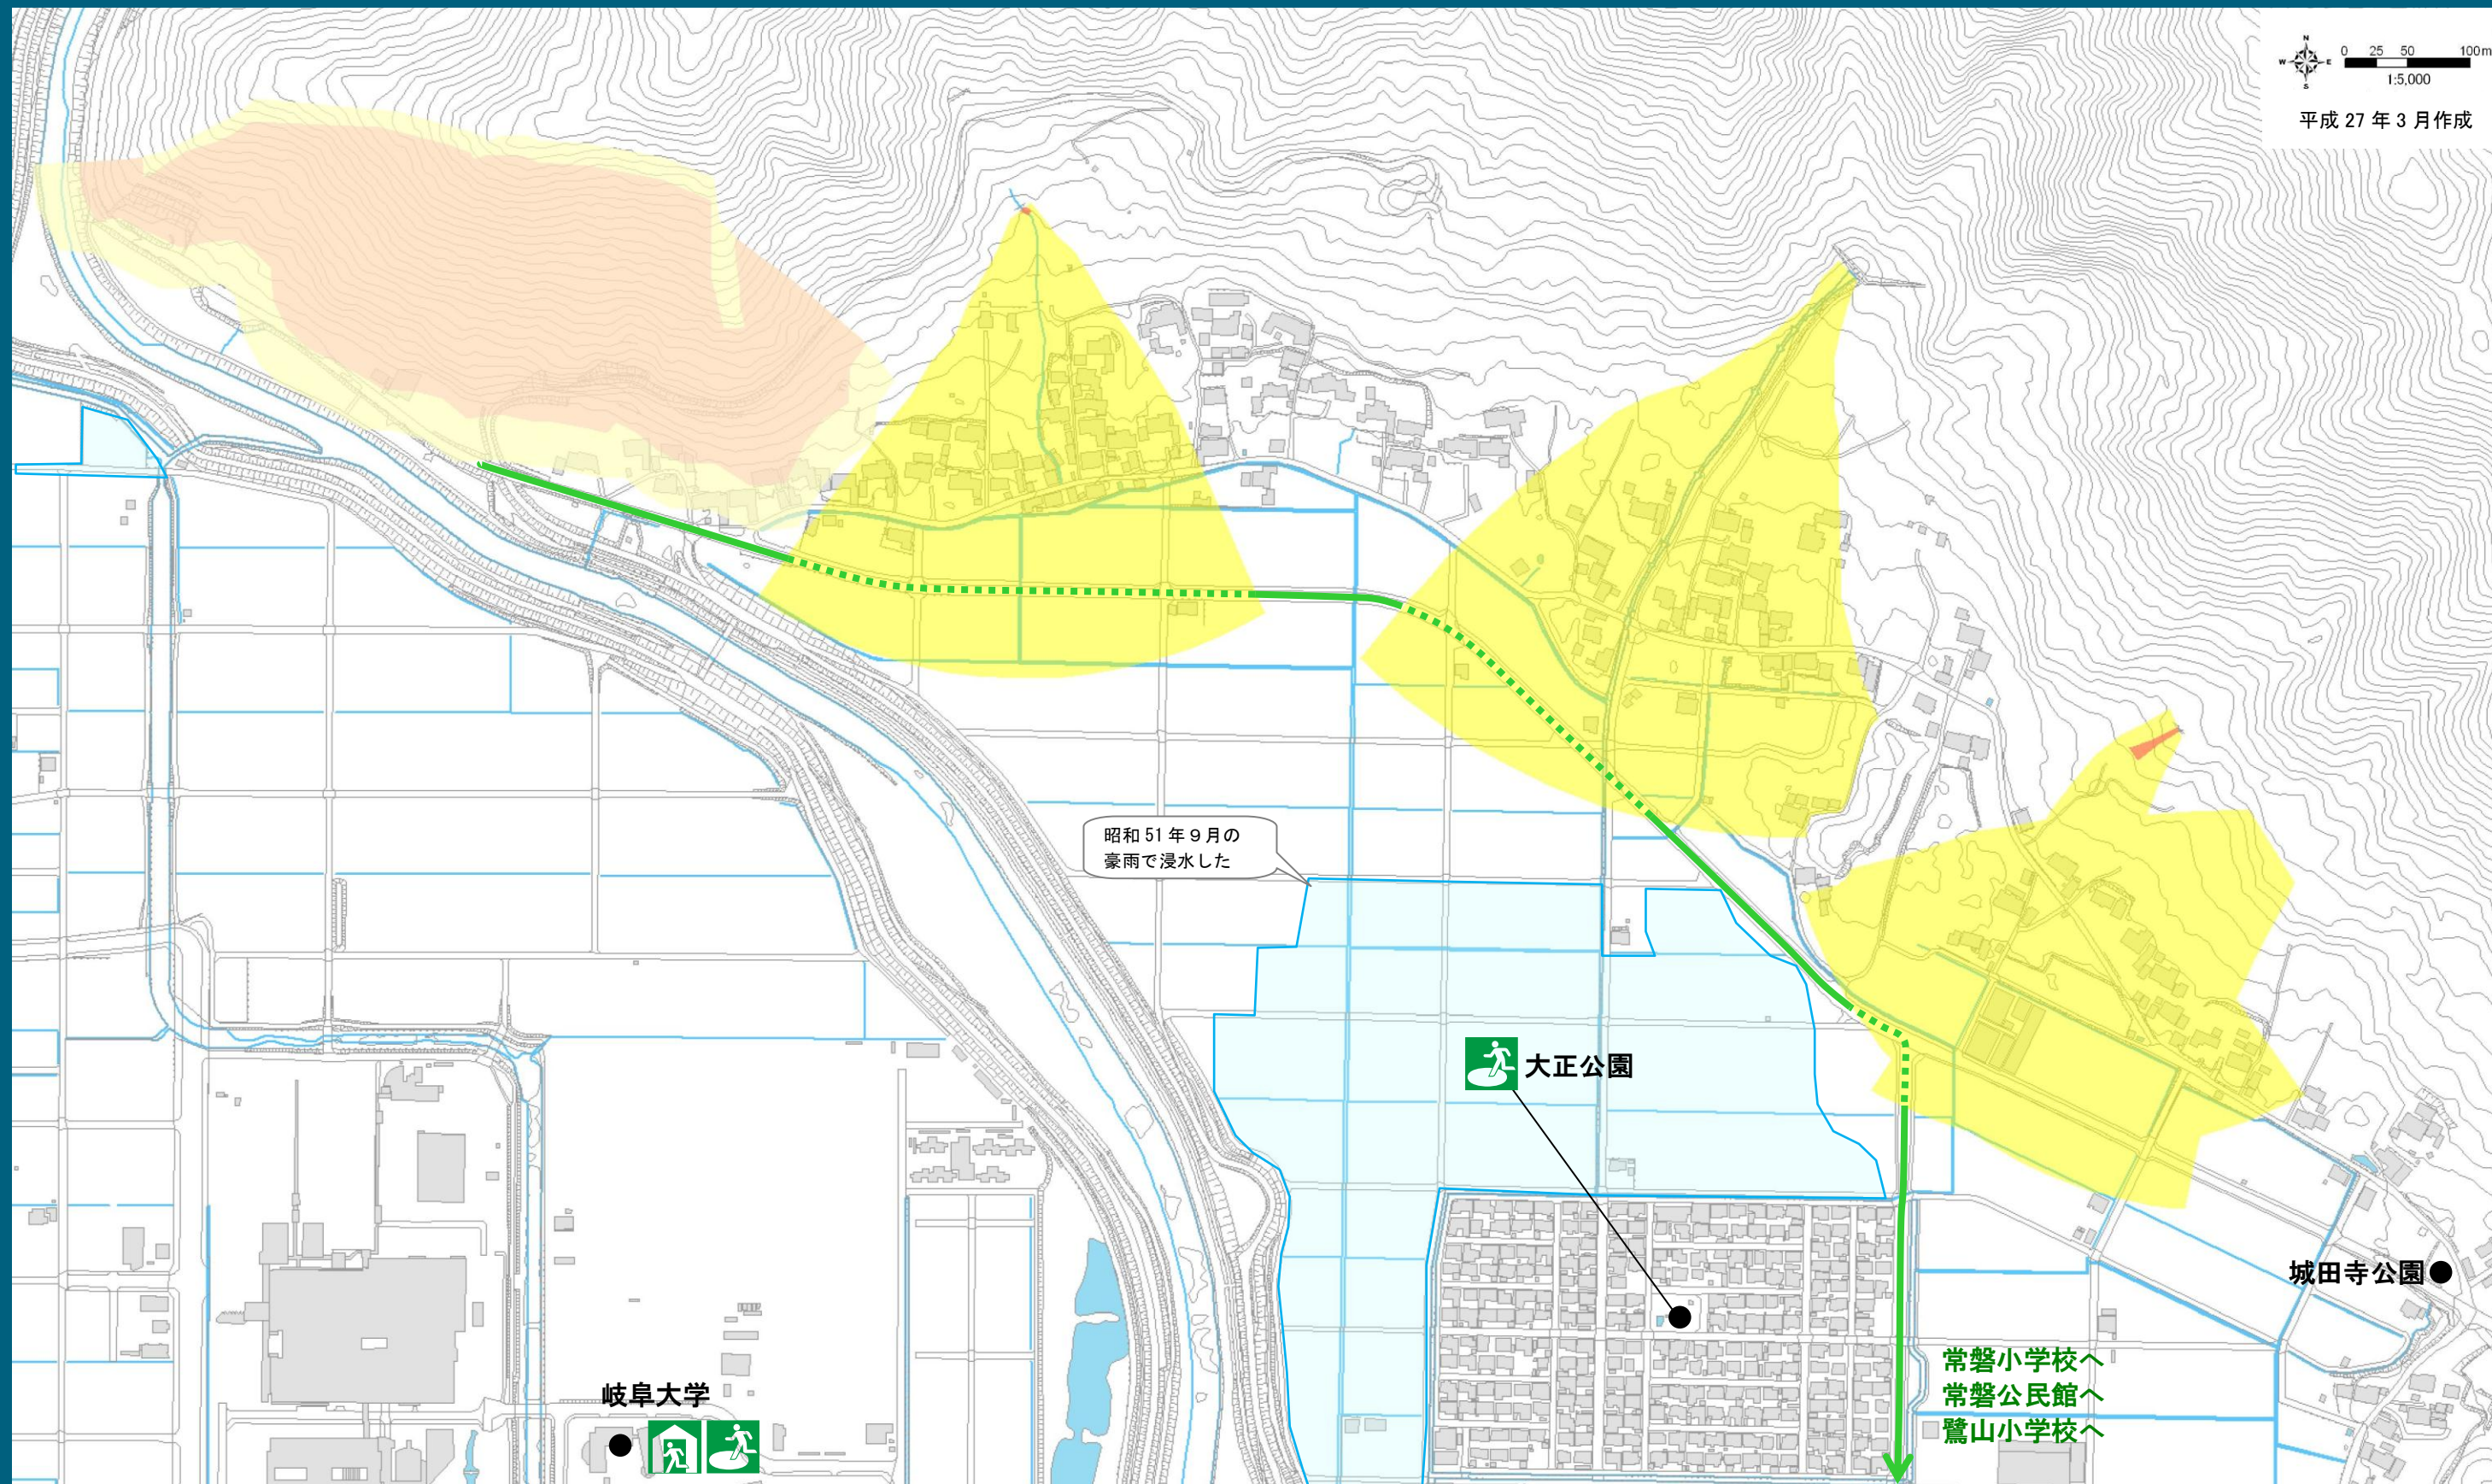

岐阜市 土砂災害ハザードマップ

各自で
記入!

わが家の避難場所

災害時の緊急連絡先

避難所までの経路も書き込みましょう

常磐③

平成 27 年 3 月 作成

▼ハザードマップ中の凡例

- 土砂災害警戒区域
- 土砂災害特別警戒区域(土石流)
- 土砂災害警戒区域
- 土砂災害特別警戒区域(急傾斜地)

指定緊急避難場所
※土砂災害警戒区域内の
指定緊急避難場所は、
土砂災害時には使えません。

指定避難所

● 主な施設

その他の
避難可能施設

- 主要な道路
(国道・県道・主要地方道)
※点線は、警戒区域内を通る経路
- 主な避難経路
※点線は、警戒区域内を通る経路

▼市民の皆さんから頂いた意見

- 過去に土砂災害が起きた場所
- 過去に浸水した場所
- 土砂災害の危険がある場所

⋮
その他皆さん
から頂いた意見

▼緊急連絡先

岐阜市役所 **058-265-4141**
警察 **110** 消防・救急 **119**