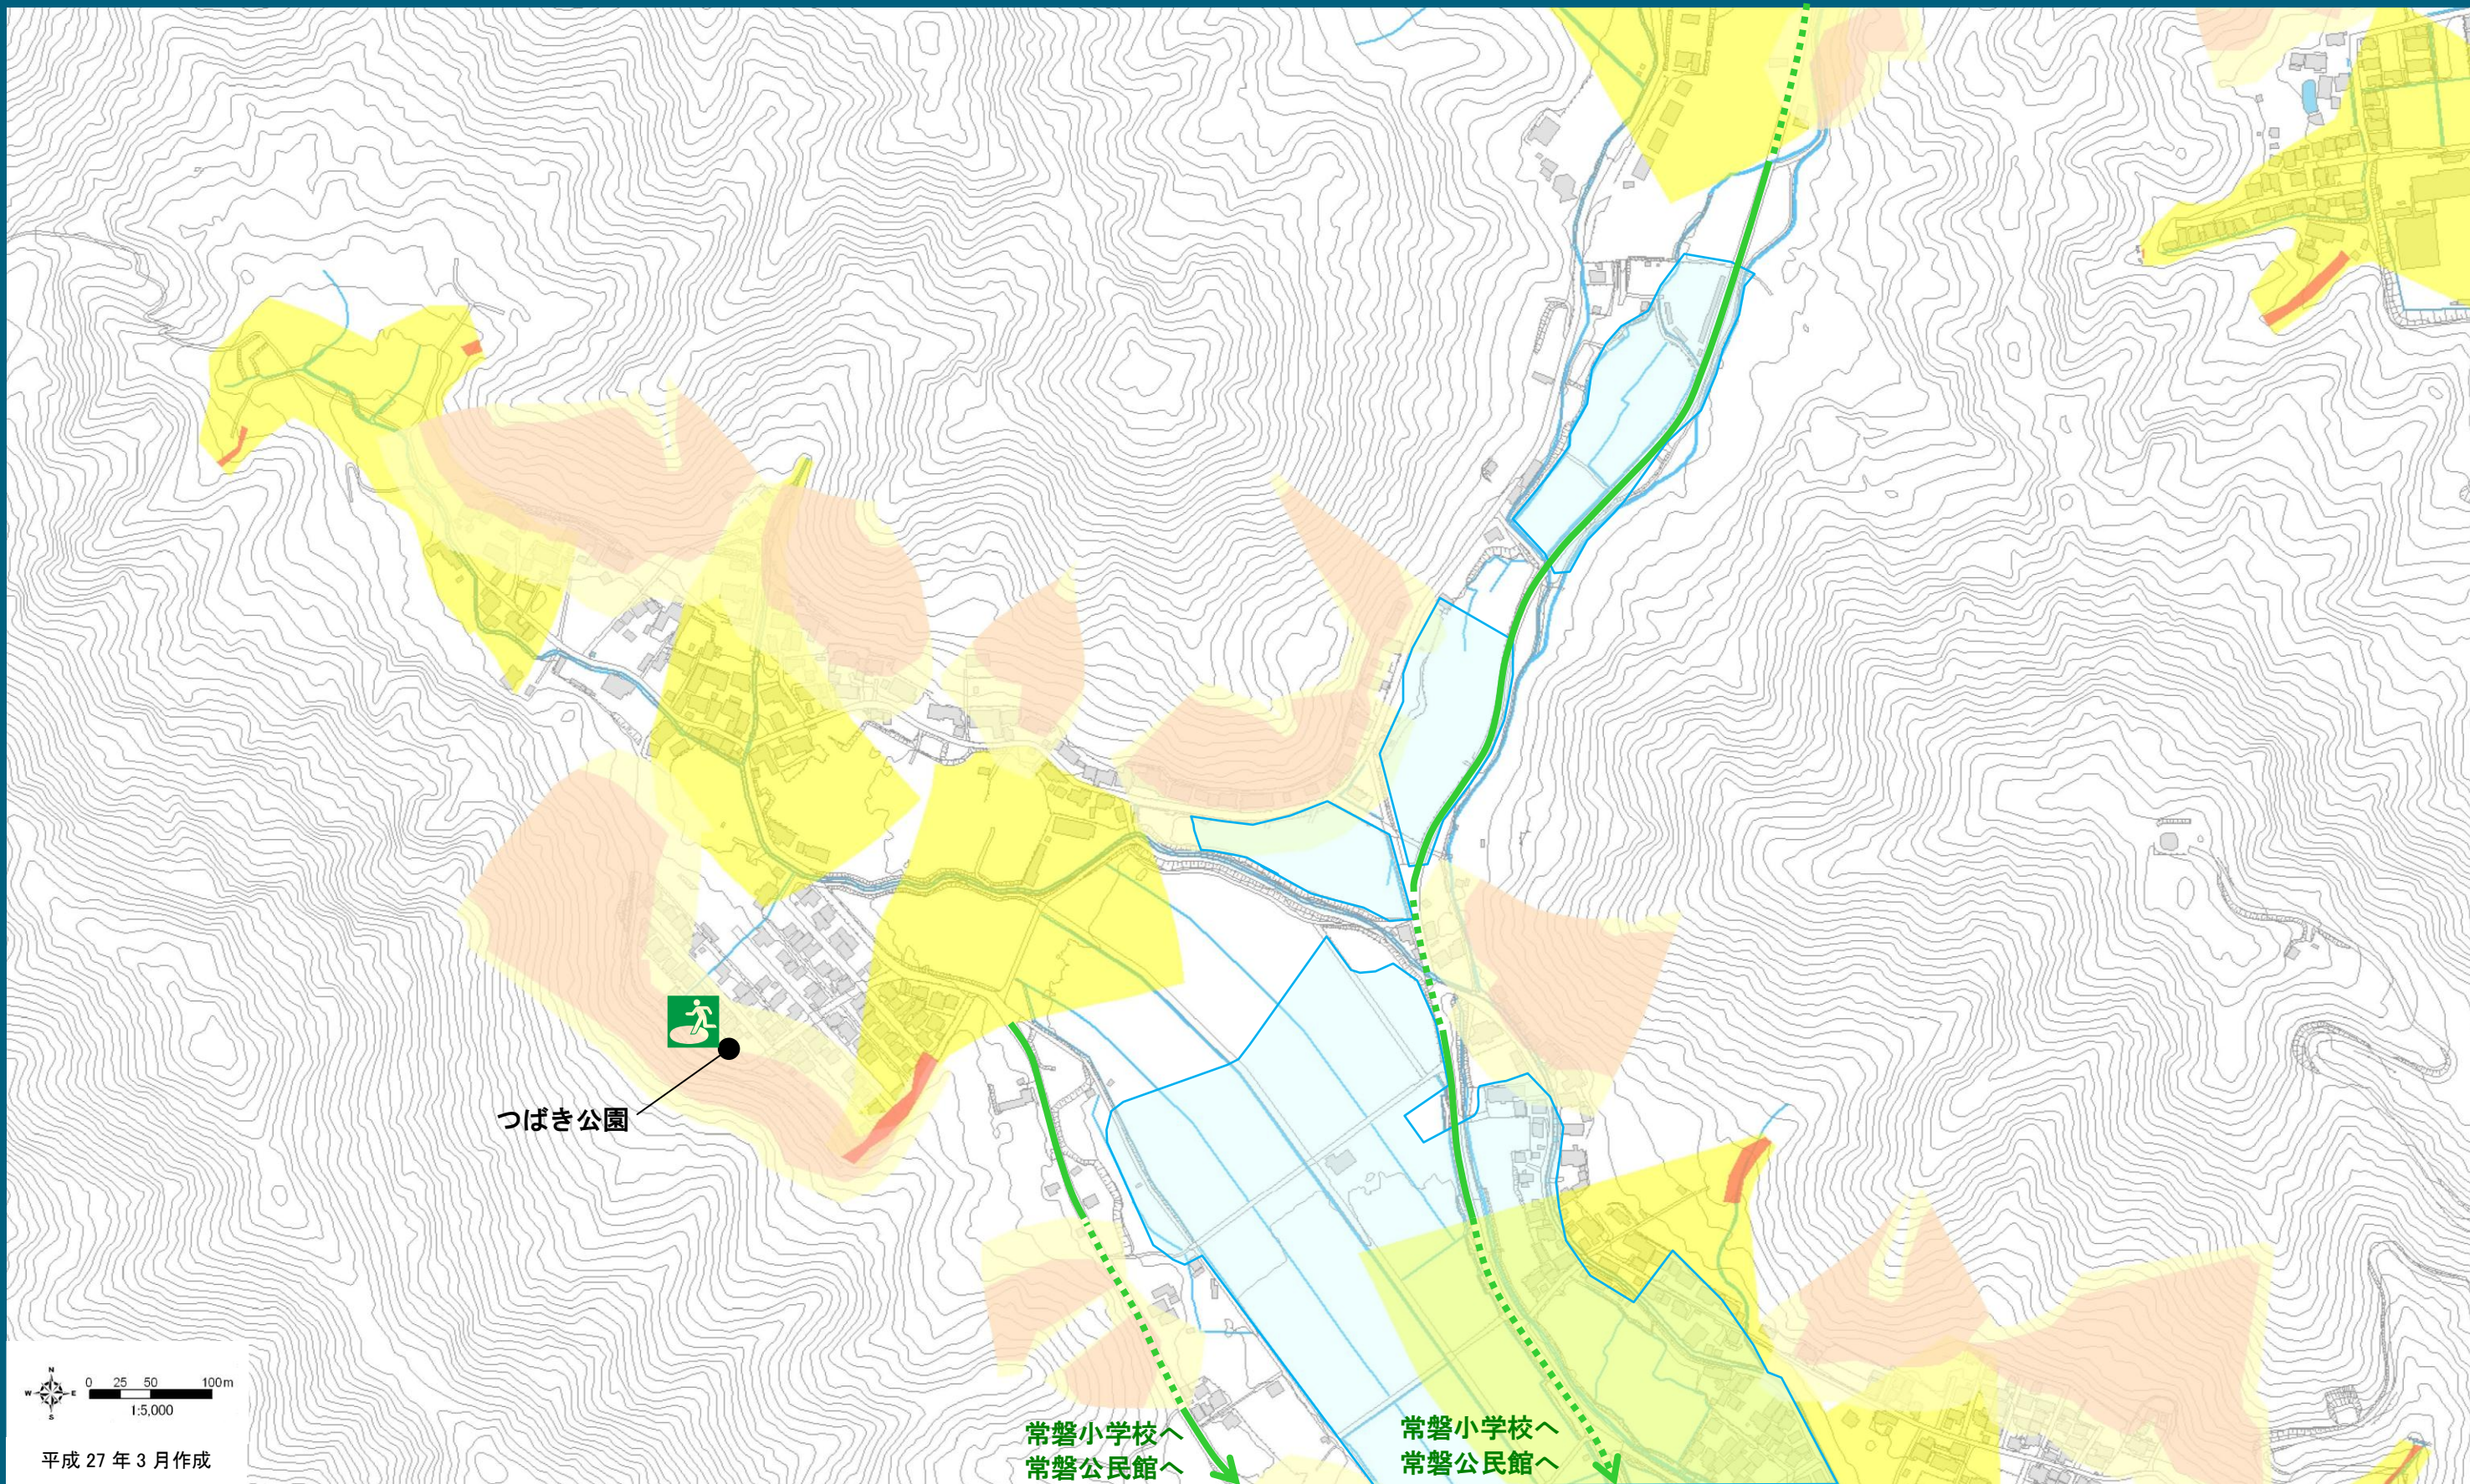

岐阜市 土砂災害ハザードマップ

各自で
記入!

わが家の避難場所

災害時の緊急連絡先

常磐②

避難所までの経路も書き込みましょう

▼ハザードマップ中の凡例

- 土砂災害警戒区域
- 土砂災害特別警戒区域(土石流)
- 土砂災害警戒区域
- 土砂災害特別警戒区域(急傾斜地)

指定緊急避難場所
※土砂災害警戒区域内の
指定緊急避難場所は、
土砂災害時には使えません。

指定避難所

主な施設

その他の
避難可能施設

主要な道路
(国道・県道・主要地方道)
※点線は、警戒区域内を通る経路

主な避難経路
※点線は、警戒区域内を通る経路

▼市民の皆さんから頂いた意見

- 過去に土砂災害が起きた場所
- 過去に浸水した場所
- 土砂災害の危険がある場所