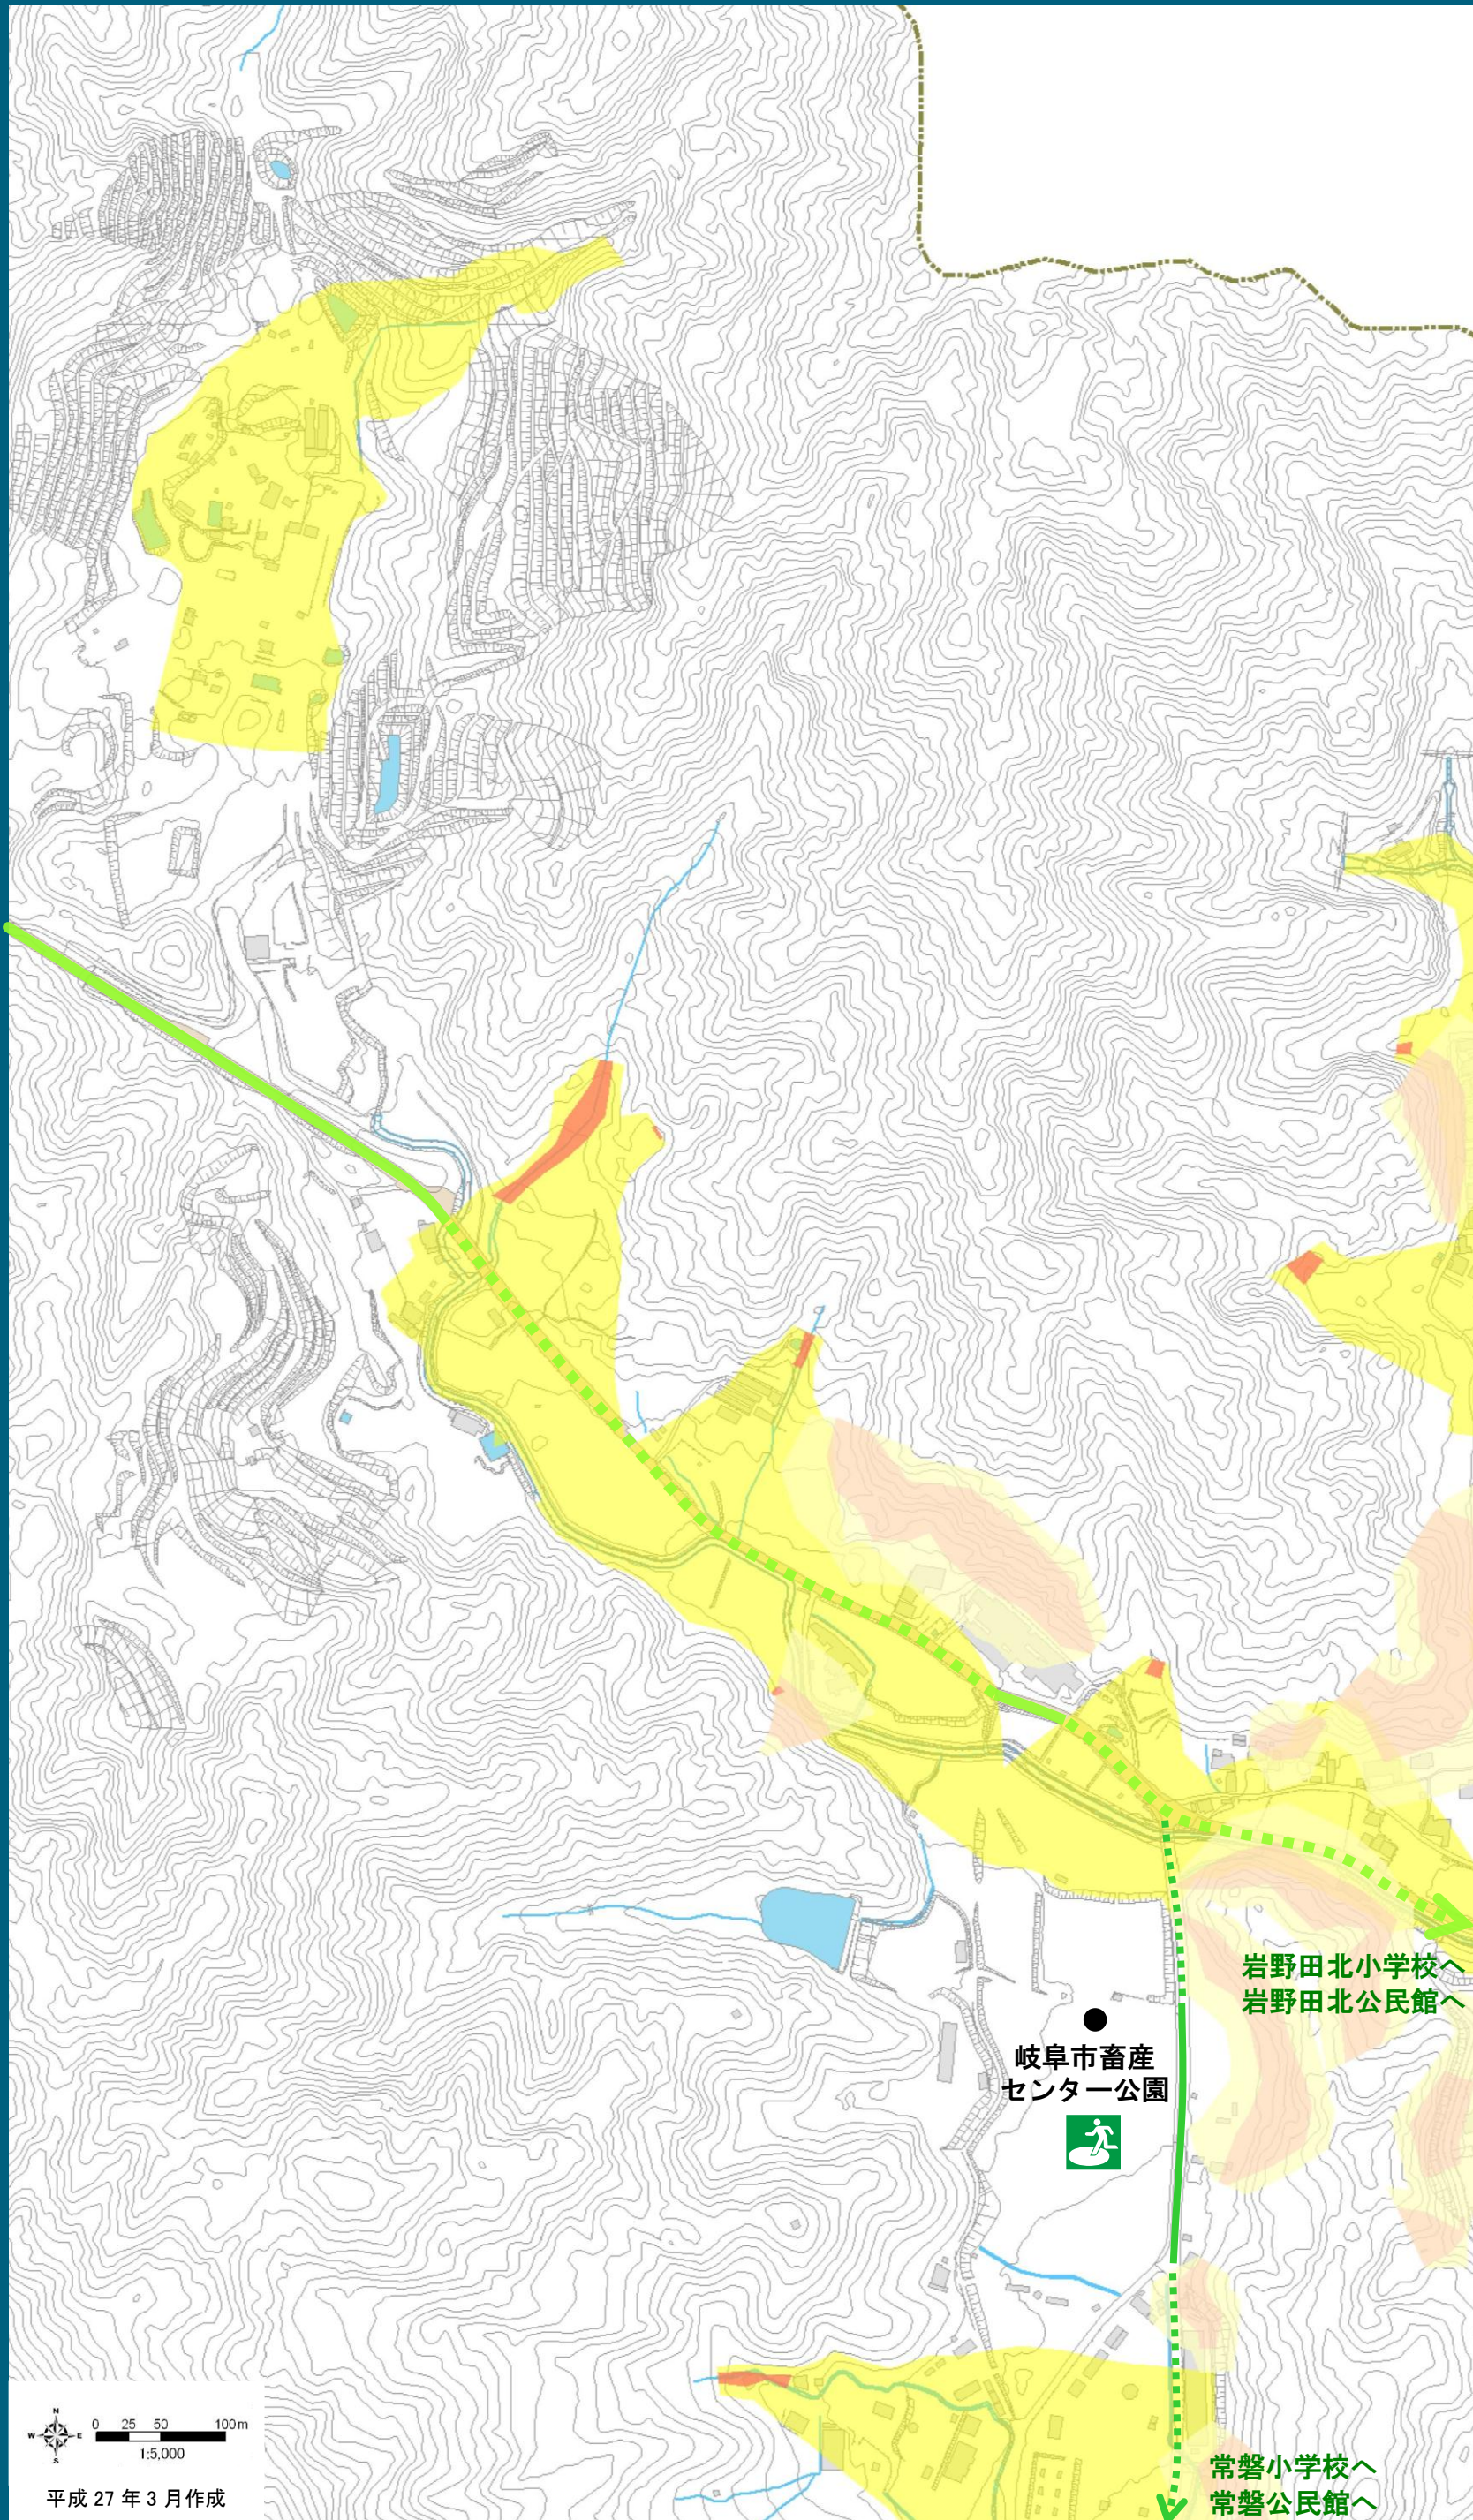

岐阜市 土砂災害ハザードマップ

常磐一①

▼ハザードマップ中の凡例

- 土砂災害警戒区域
- 土砂災害特別警戒区域(土石流)
- 土砂災害警戒区域
- 土砂災害特別警戒区域(急傾斜地)
- 指定緊急避難場所
- ※土砂災害警戒区域内の指定緊急避難場所は、土砂災害時には使えません。
- 指定避難所
- その他の避難可能施設
- 主な施設
- 主要な道路(国道・県道・主要地方道)
※点線は、警戒区域内を通る経路
- 主な避難経路
※点線は、警戒区域内を通る経路

▼市民の皆さんから頂いた意見

- 過去に土砂災害が起きた場所
- 過去に浸水した場所
- 土砂災害の危険がある場所
- その他皆さんから頂いた意見

▼緊急連絡先

岐阜市役所
058-265-4141

警察 **110**

消防・救急 **119**

わが家の避難場所

各自で記入!