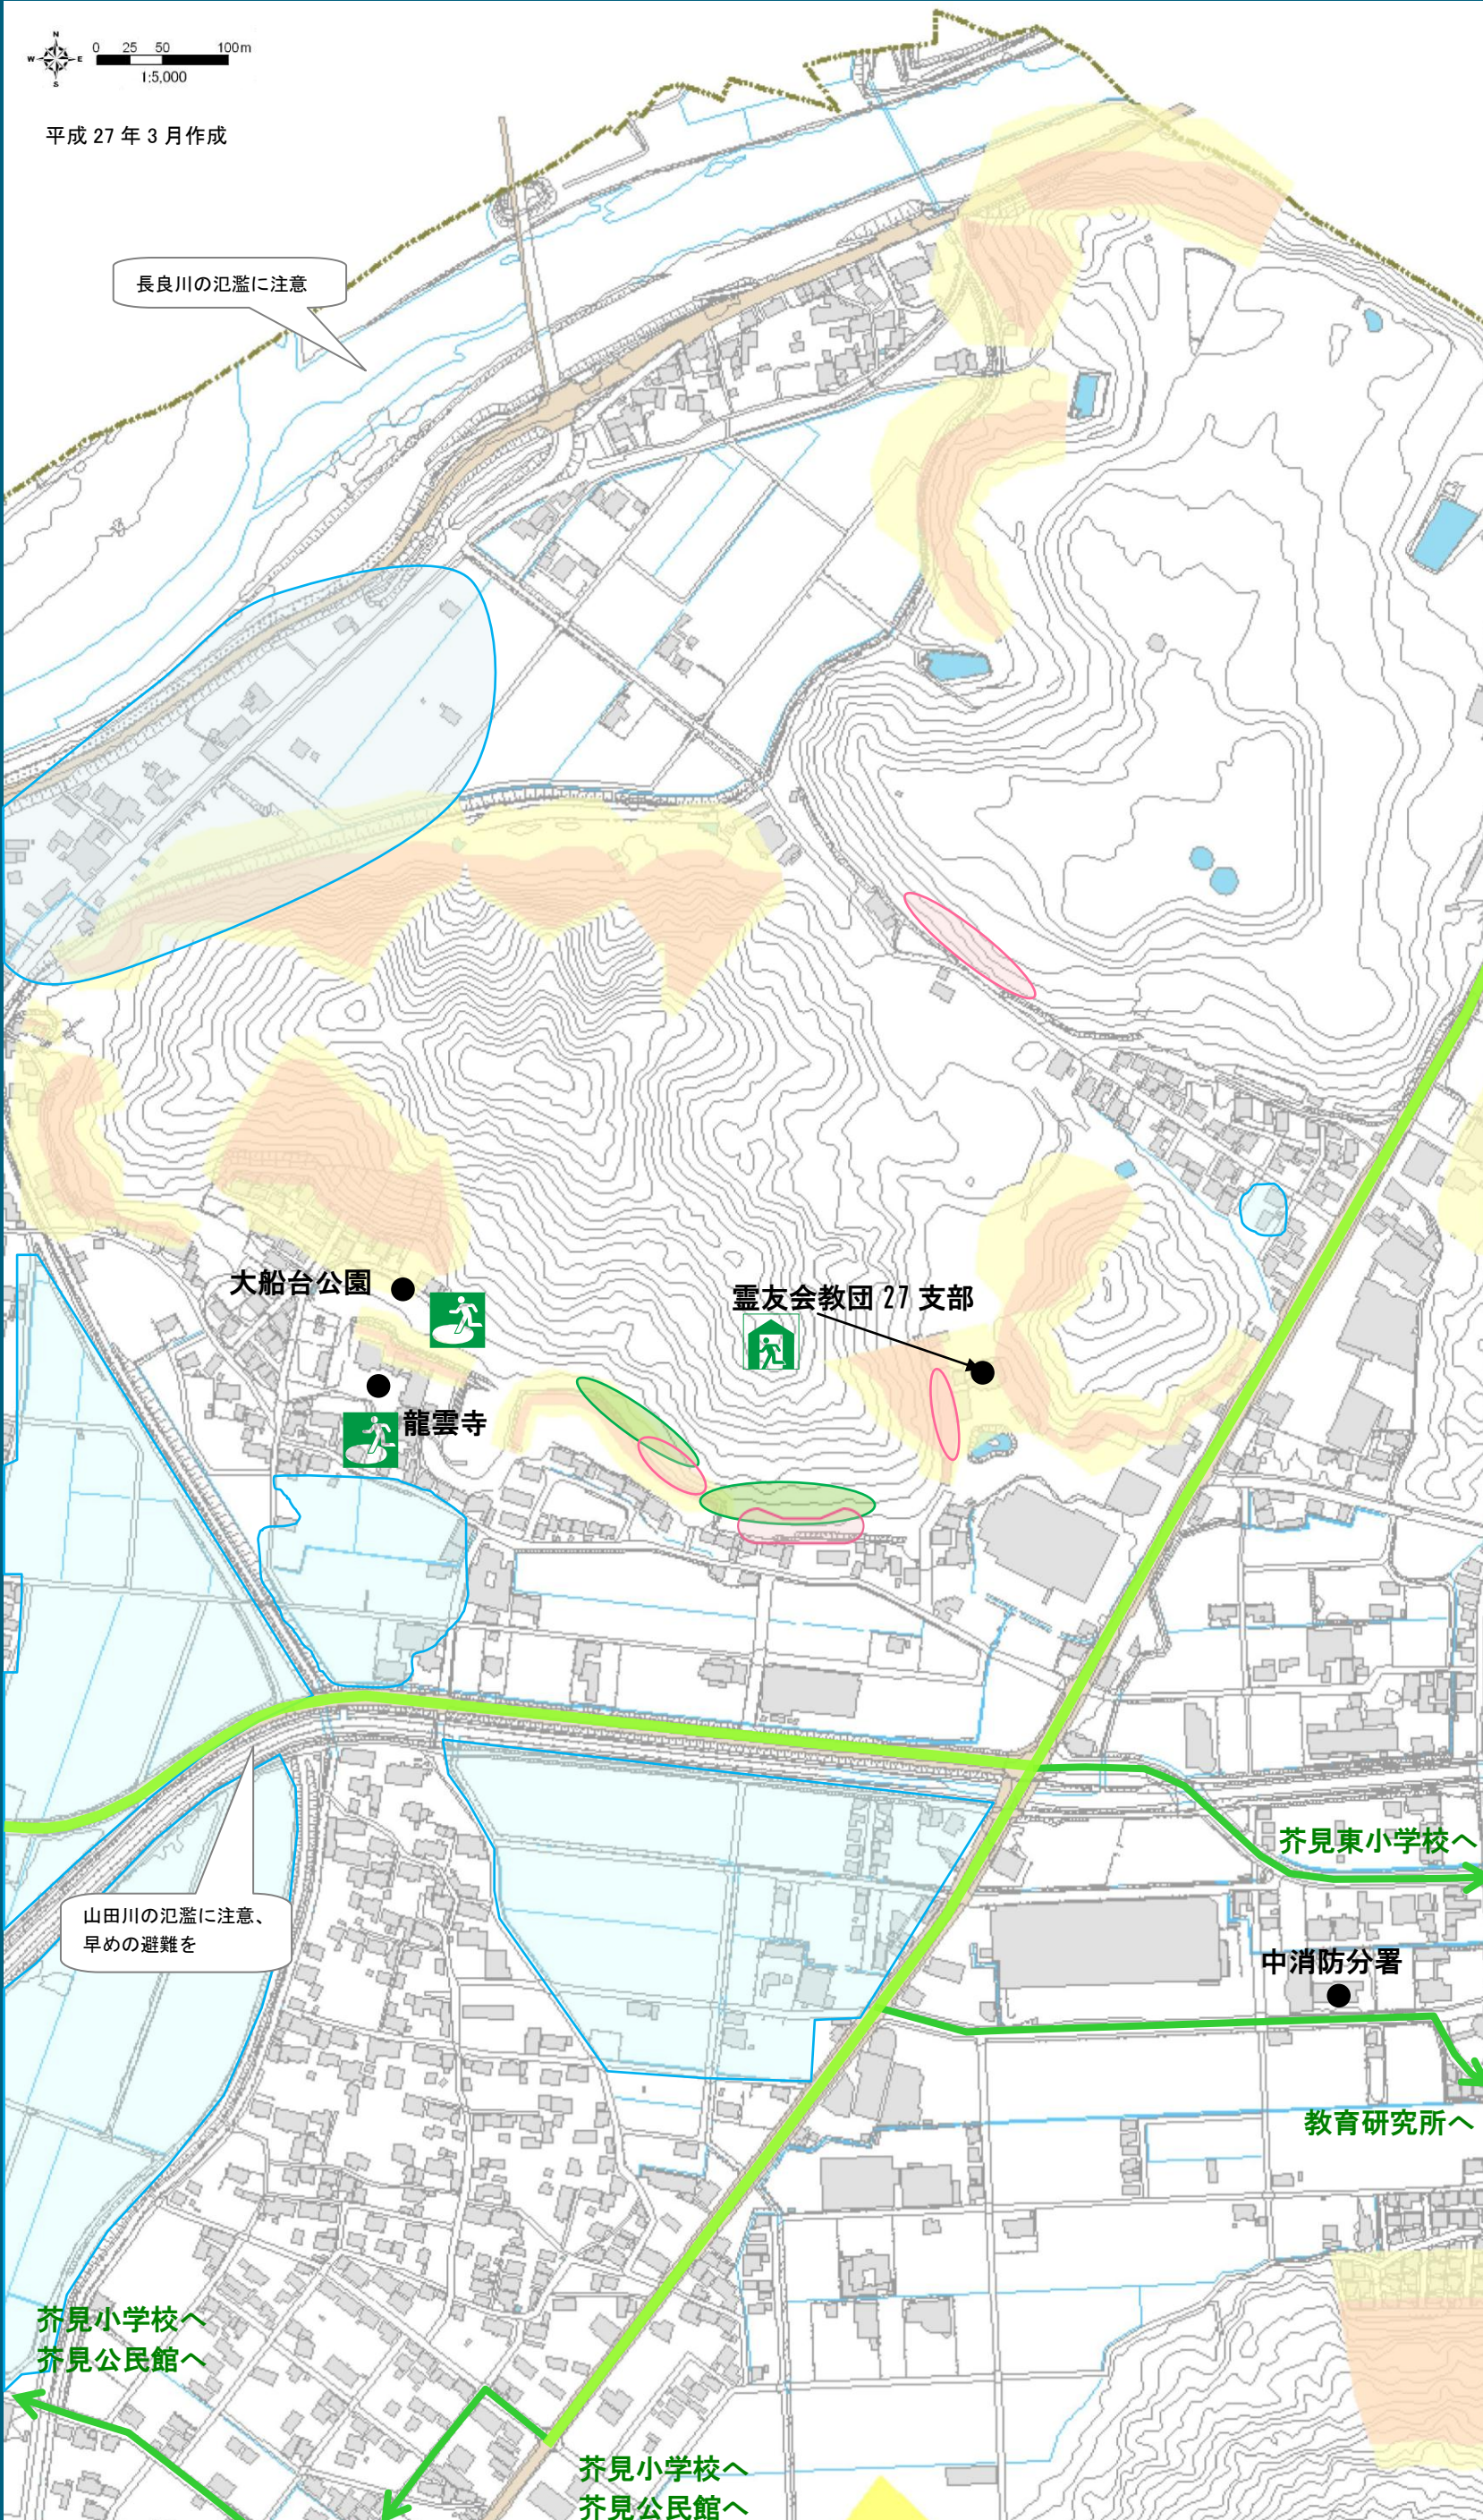

# 岐阜市 土砂災害ハザードマップ

芥見一①

## ▼ハザードマップ 中の凡例

● 土砂災害警戒区域  
▲ 土砂災害特別警戒区域(土石流)

● 土砂災害警戒区域  
▲ 土砂災害特別警戒区域(急傾斜地)

指定緊急避難場所

※土砂災害警戒区域内の指定緊急避難場所は、土砂災害時には使えません。

指定避難所

その他の避難可能施設

● 主な施設

主要な道路  
(国道・県道・主要地方道)  
※点線は、警戒区域内を通る経路

主要な避難経路  
※点線は、警戒区域内を通る経路

## ▼市民の皆さんから 頂いた意見

過去に土砂災害が起きた場所

過去に浸水した場所

土砂災害の危険がある場所

その他皆さんから頂いた意見