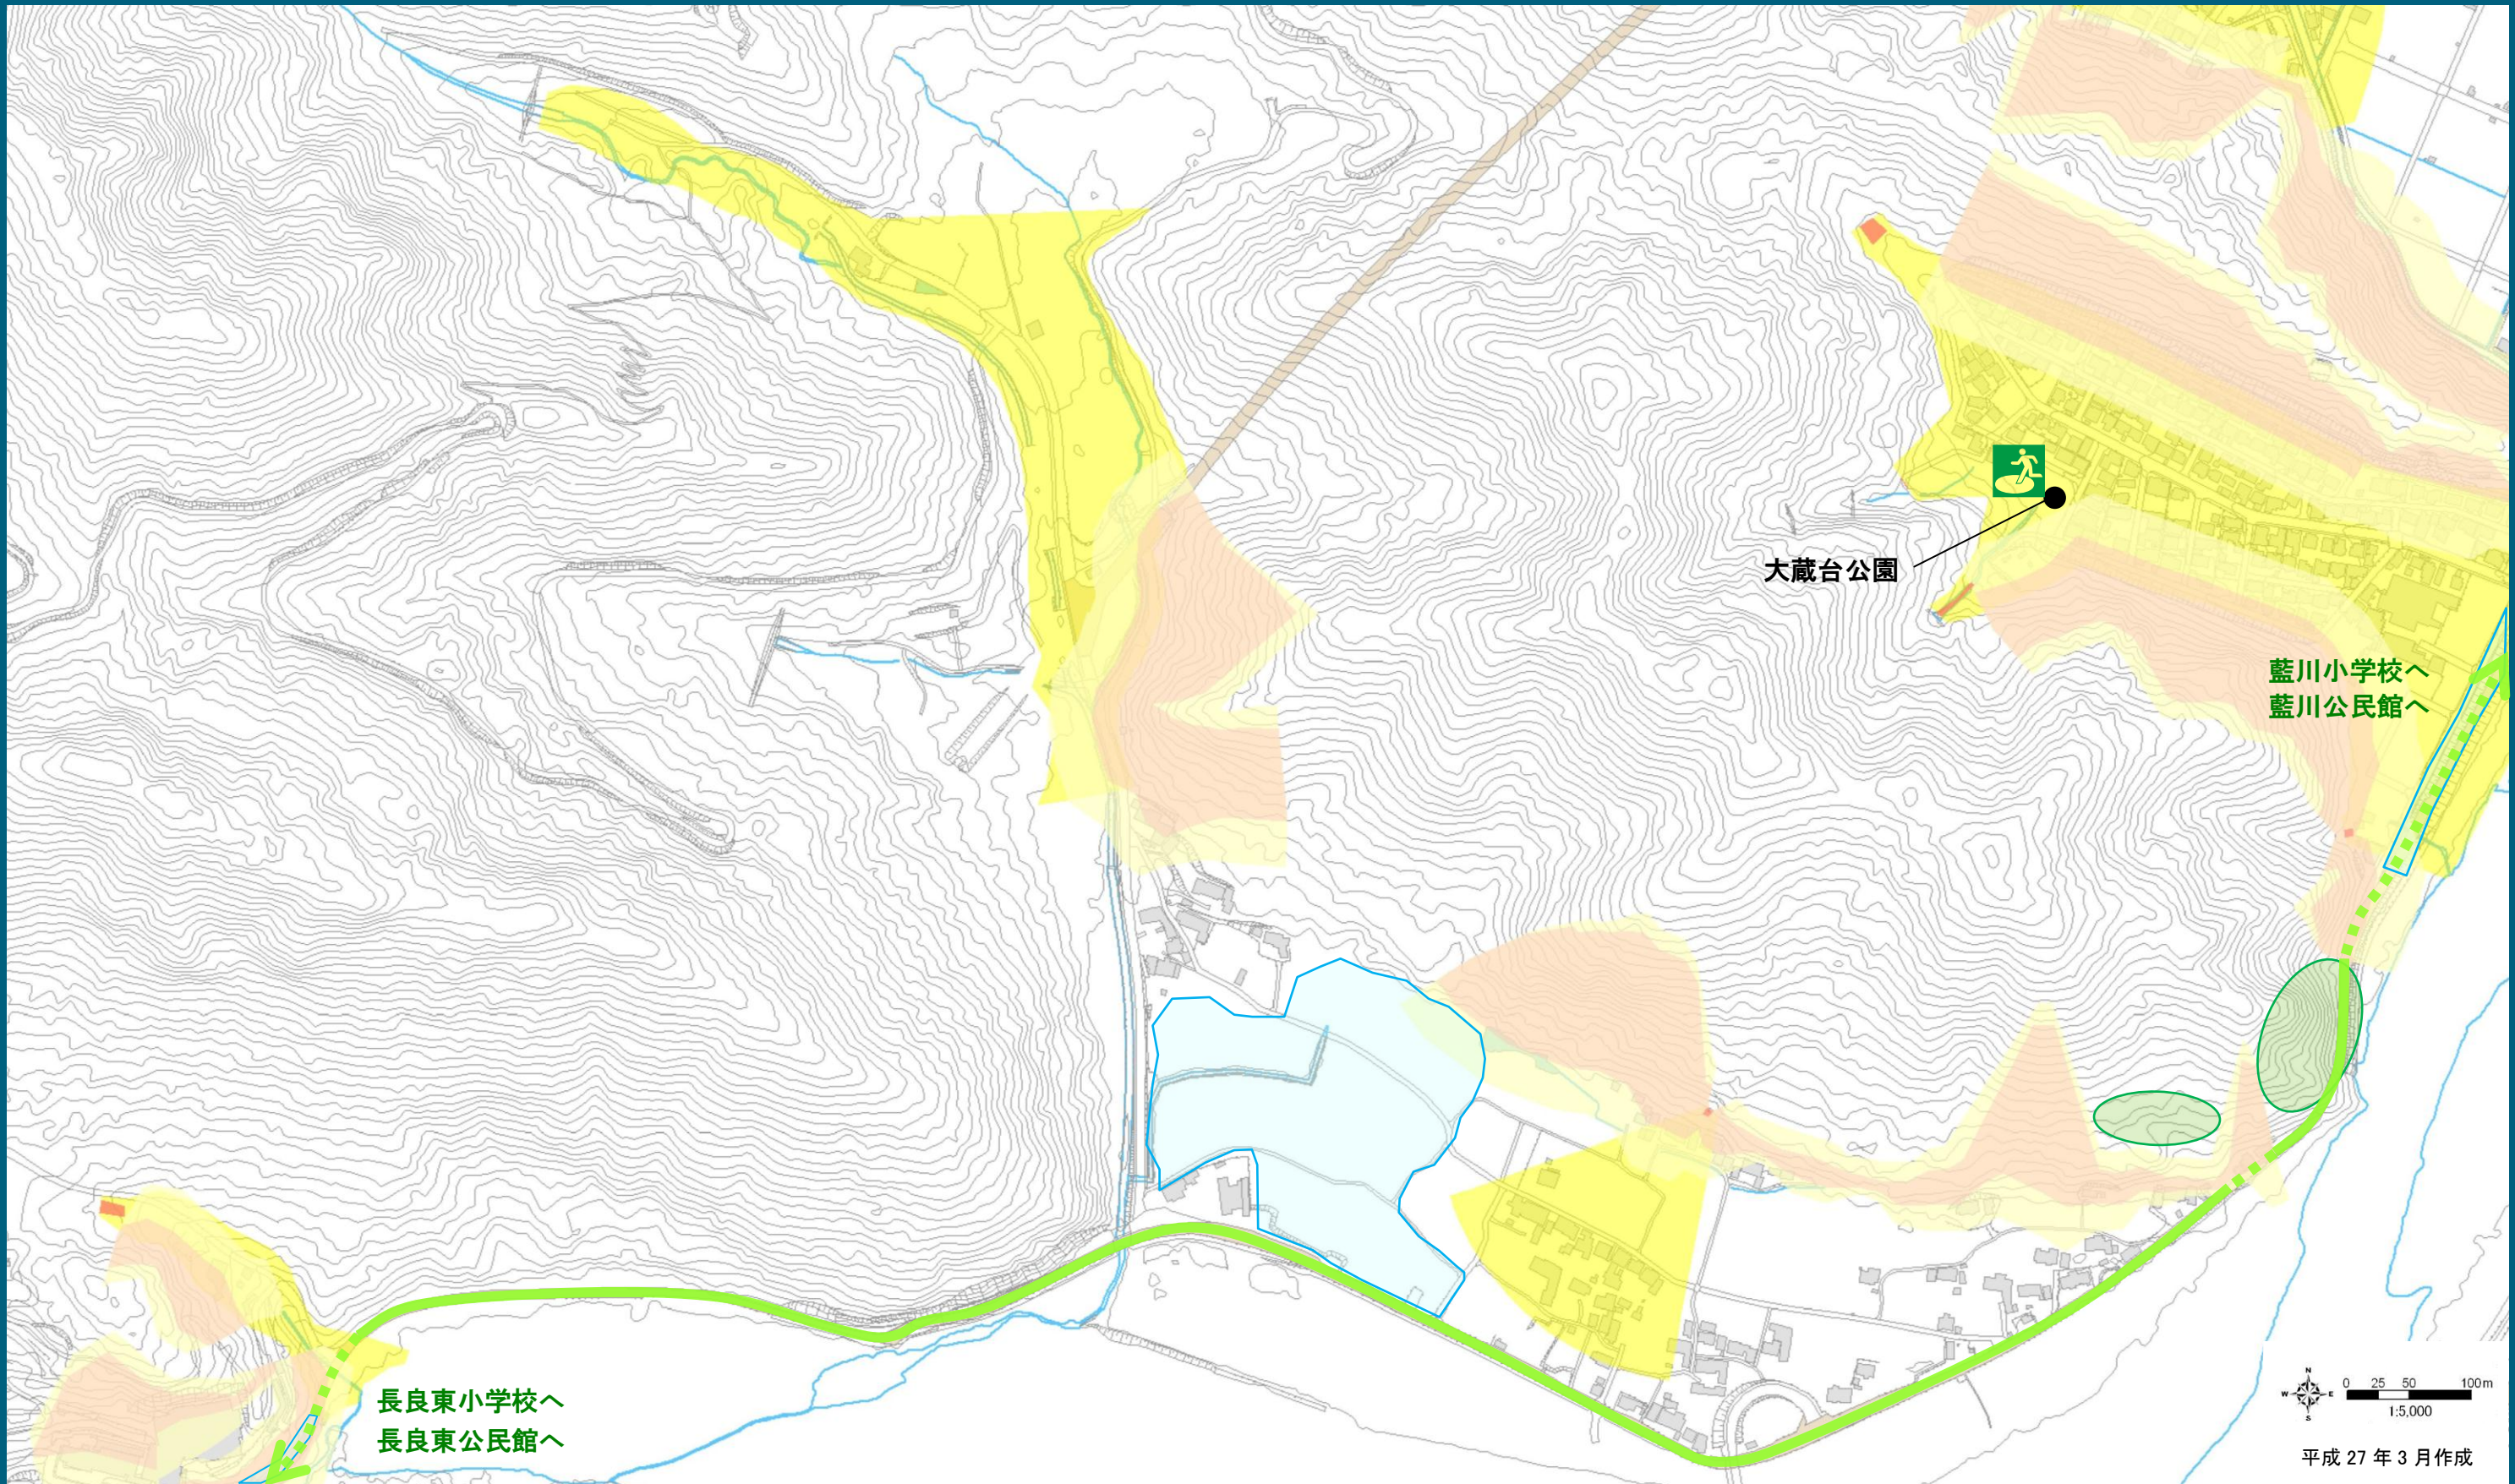

岐阜市 土砂災害ハザードマップ

各自で
記入!

わが家の避難場所

災害時の緊急連絡先

長良東一④

避難所までの経路も書き込みましょう

▼ハザードマップ中の凡例

- 土砂災害警戒区域
- 土砂災害特別警戒区域(土石流)
- 土砂災害警戒区域
- 土砂災害特別警戒区域(急傾斜地)

- 指定緊急避難場所
※土砂災害警戒区域内の指定緊急避難場所は、土砂災害時には使えません。
- 指定避難所

- 主な施設
- その他の避難可能施設

- 主要な道路
(国道・県道・主要地方道)
※点線は、警戒区域内を通る経路
- 主な避難経路
※点線は、警戒区域内を通る経路

▼市民の皆さんから頂いた意見

- 過去に土砂災害が起きた場所
- 過去に浸水した場所
- 土砂災害の危険がある場所

その他皆さんから頂いた意見