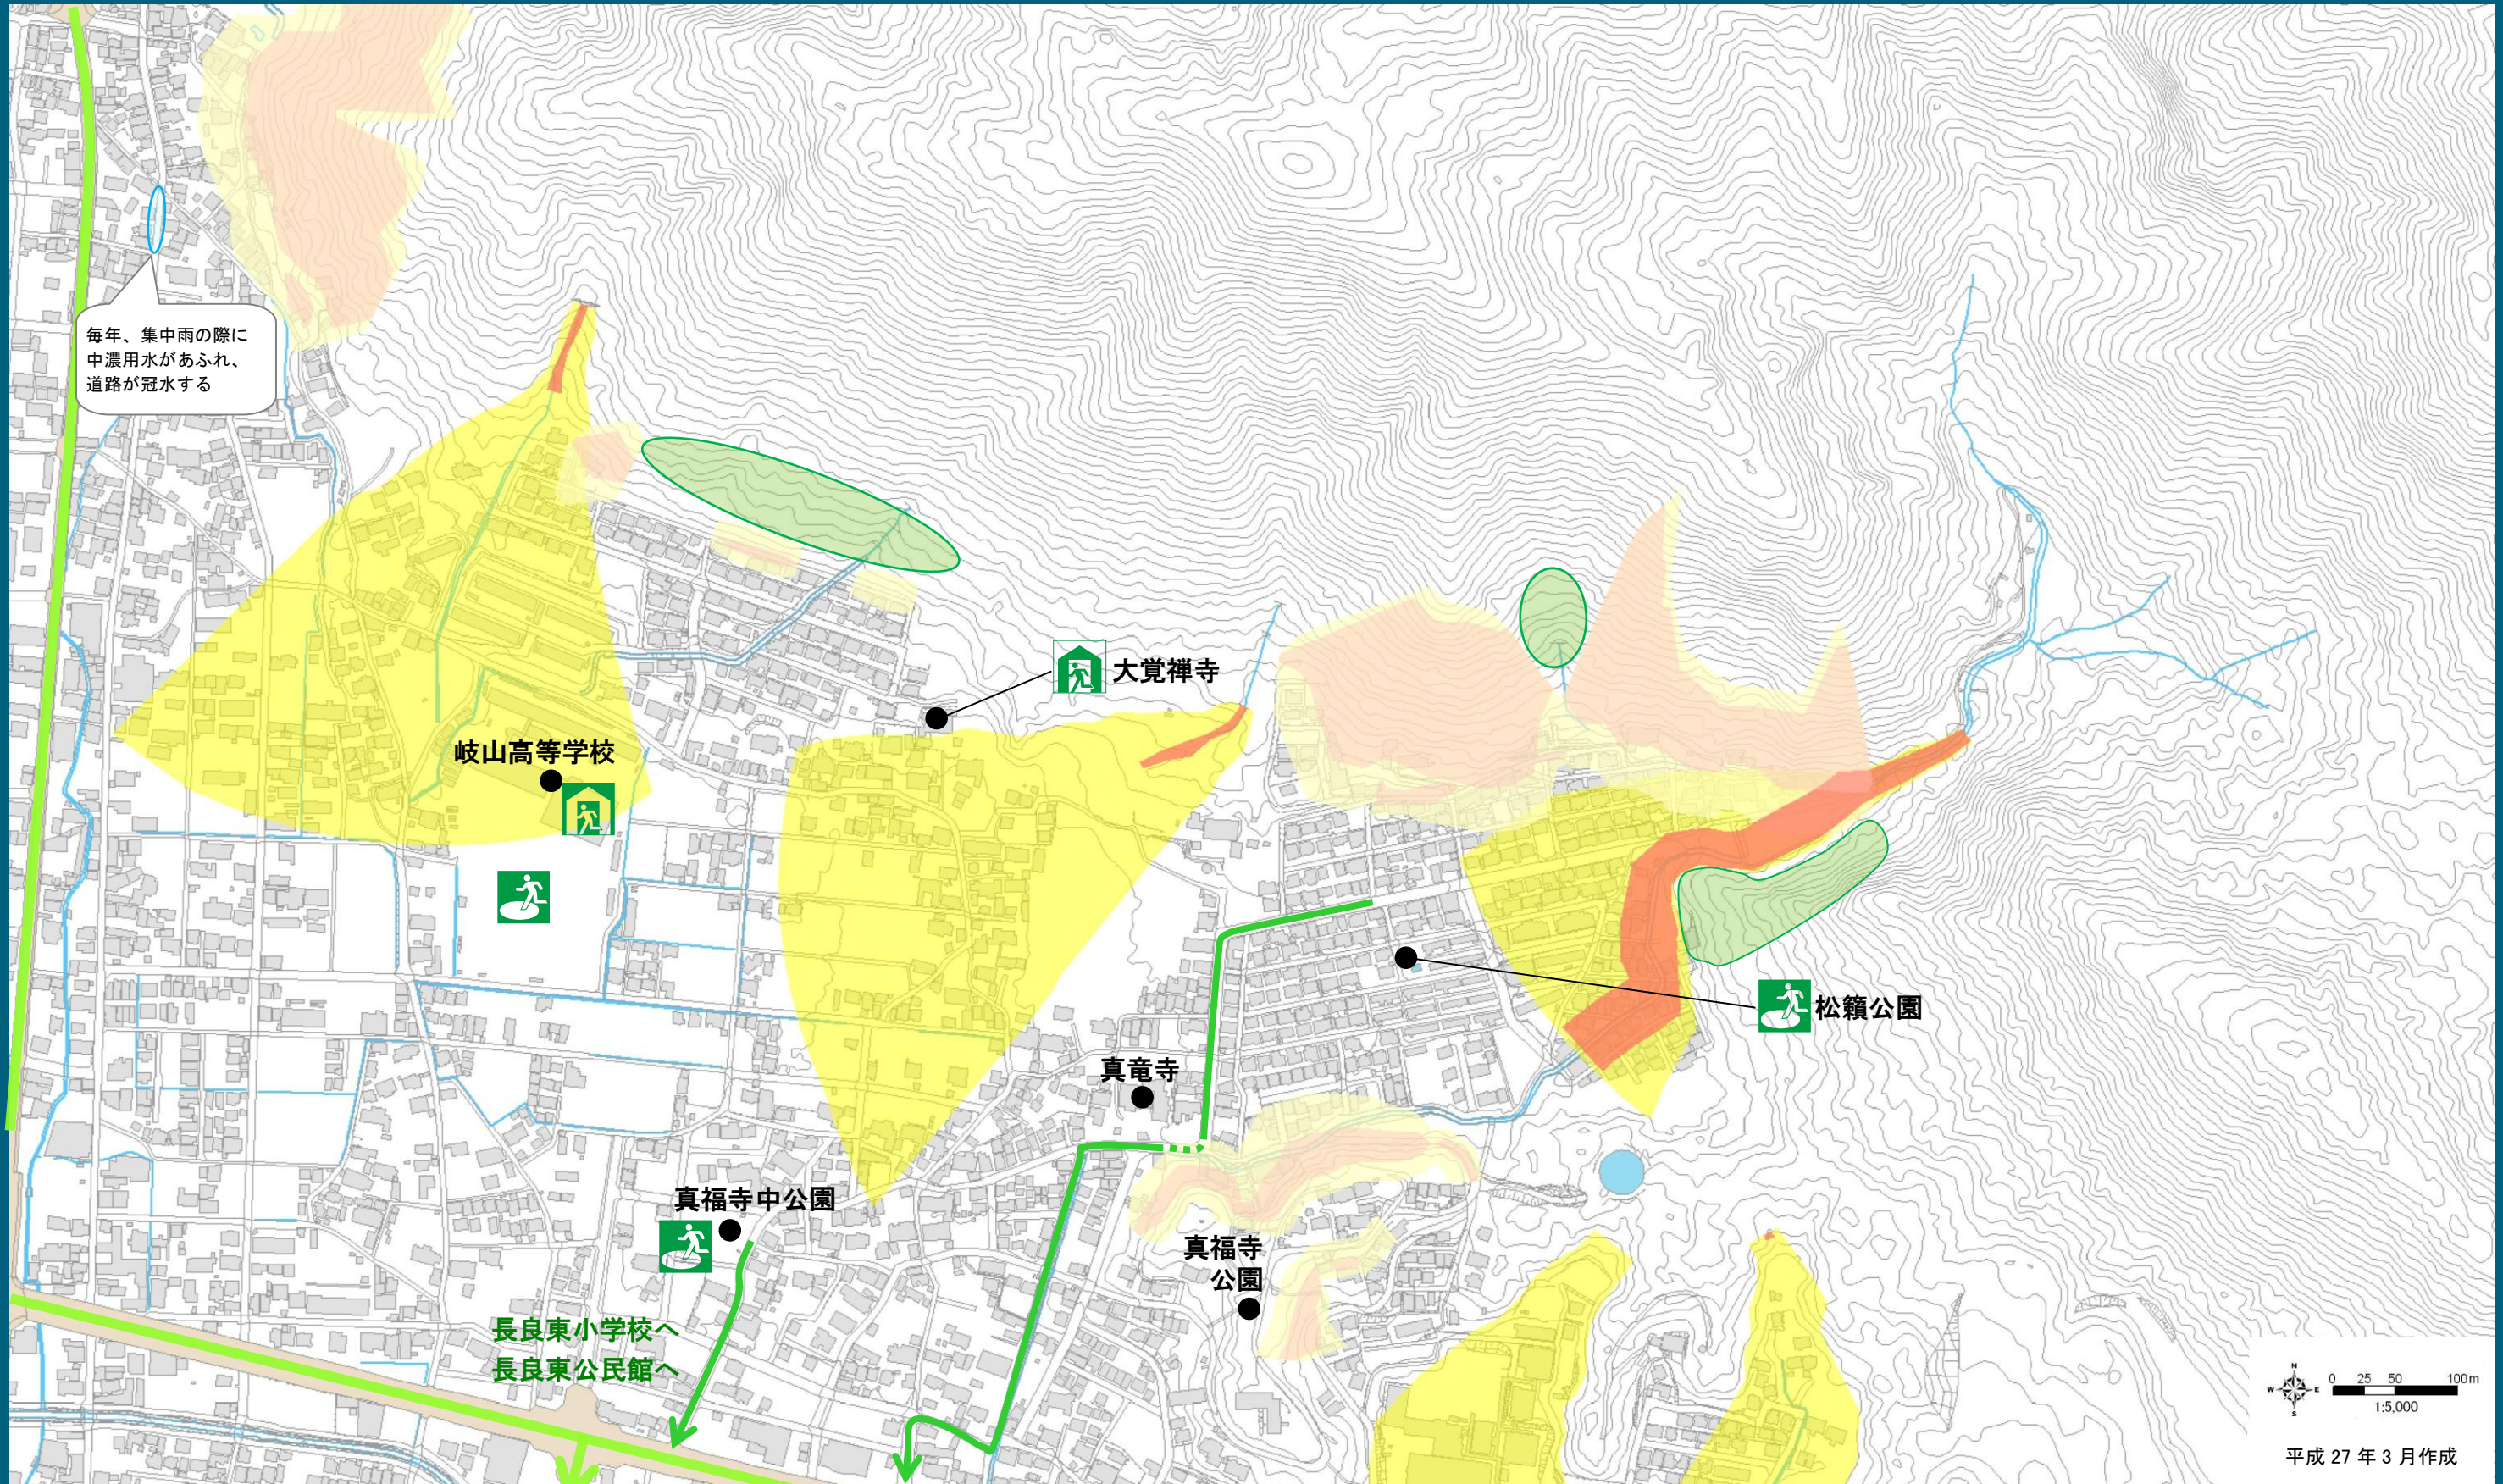

岐阜市 土砂災害ハザードマップ

各自で
記入!

わが家の避難場所

災害時の緊急連絡先

長良東一①

避難所までの経路も書き込みましょう

▼ハザードマップ中の凡例

- 土砂災害警戒区域
- 土砂災害特別警戒区域(土石流)
- 土砂災害警戒区域
- 土砂災害特別警戒区域(急傾斜地)

- 指定緊急避難場所
※土砂災害警戒区域内の指定緊急避難場所は、土砂災害時には使えません。
- 指定避難所

- 主な施設
- その他の避難可能施設

- 主要な道路
(国道・県道・主要地方道)
※点線は、警戒区域内を通る経路
- 主要な避難経路
※点線は、警戒区域内を通る経路

▼市民の皆さんから頂いた意見

- 過去に土砂災害が起きた場所
- 過去に浸水した場所
- 土砂災害の危険がある場所

その他皆さんから頂いた意見