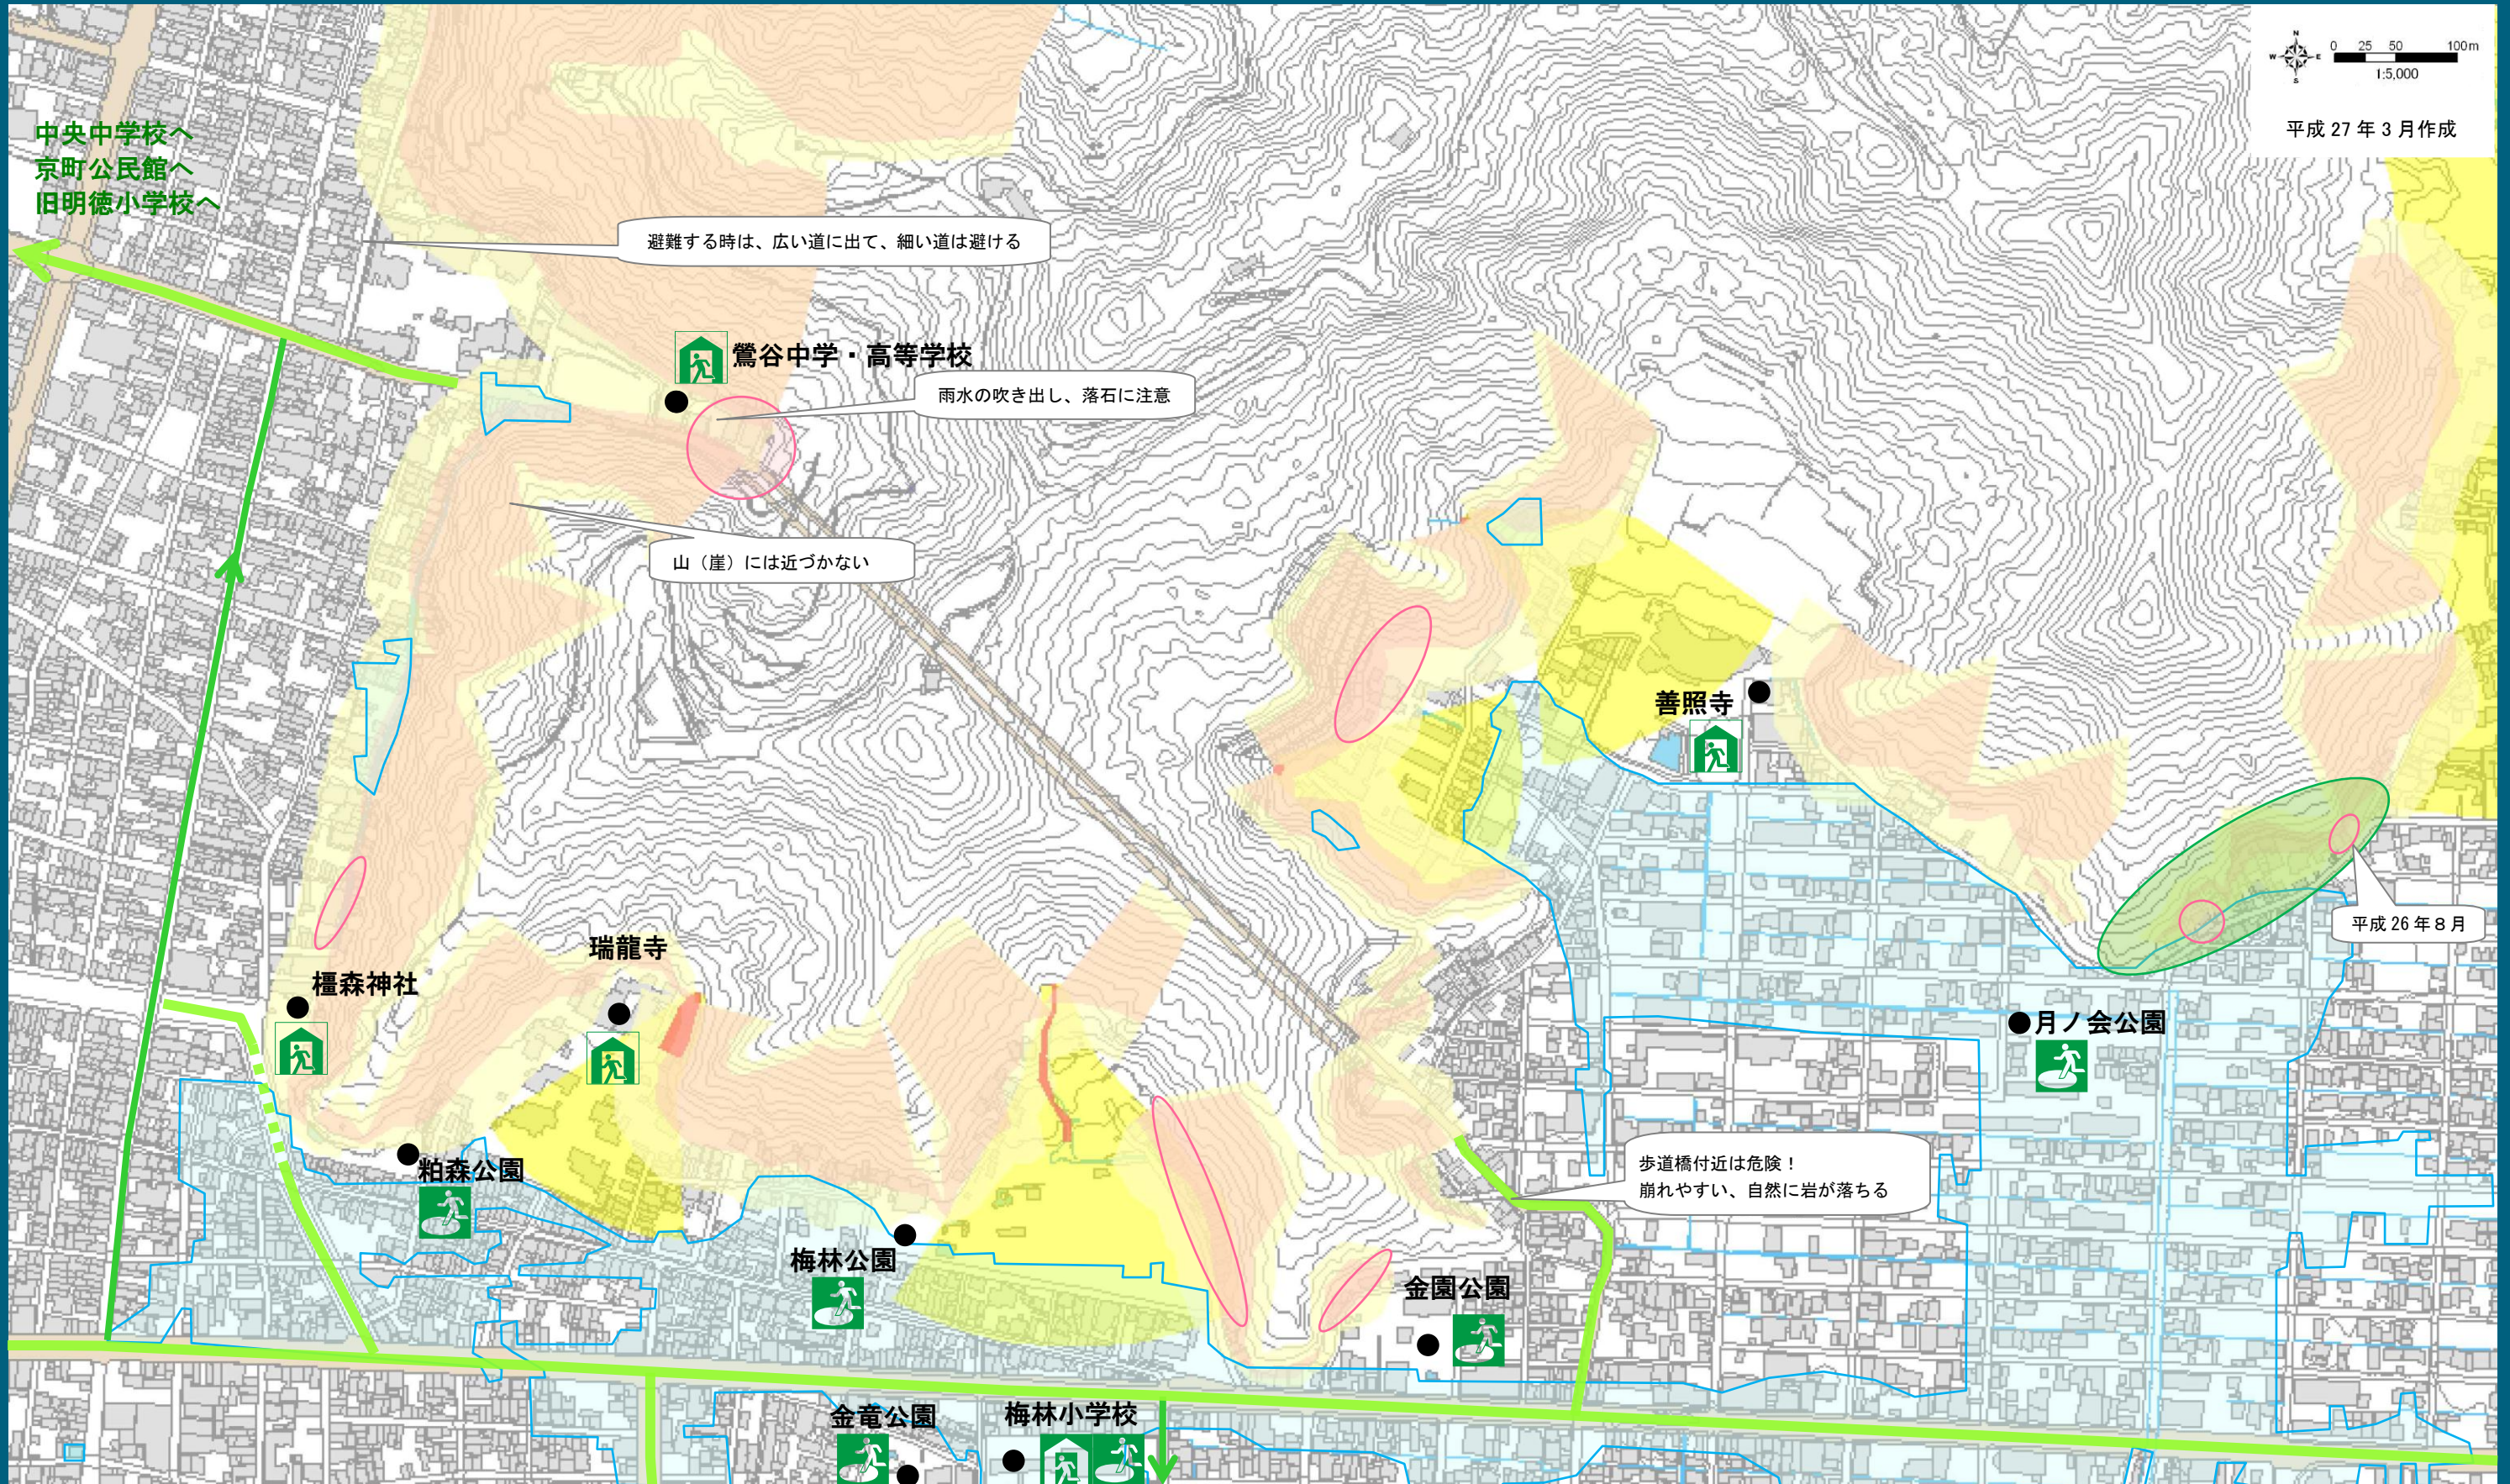

岐阜市 土砂災害ハザードマップ

各自で
記入!

わが家の避難場所

災害時の緊急連絡先

避難所までの経路も書き込みましょう

梅林・明德

平成 27 年 3 月作成

平成 26 年 8 月

▼ハザードマップ中の凡例

- 土砂災害警戒区域
- 土砂災害特別警戒区域(土石流)
- 土砂災害警戒区域
- 土砂災害特別警戒区域(急傾斜地)

- 指定緊急避難場所
※土砂災害警戒区域内の指定緊急避難場所は、土砂災害時には使えません。
- 指定避難所

- 主な施設
- その他の避難可能施設

- 主要な道路
(国道・県道・主要地方道)
※点線は、警戒区域内を通る経路
- 主要な避難経路
※点線は、警戒区域内を通る経路

▼市民の皆さんから頂いた意見

- 過去に土砂災害が起きた場所
- 過去に浸水した場所
- 土砂災害の危険がある場所

その他皆さんから頂いた意見

▼緊急連絡先

岐阜市役所 **058-265-4141**
警察 **110** 消防・救急 **119**